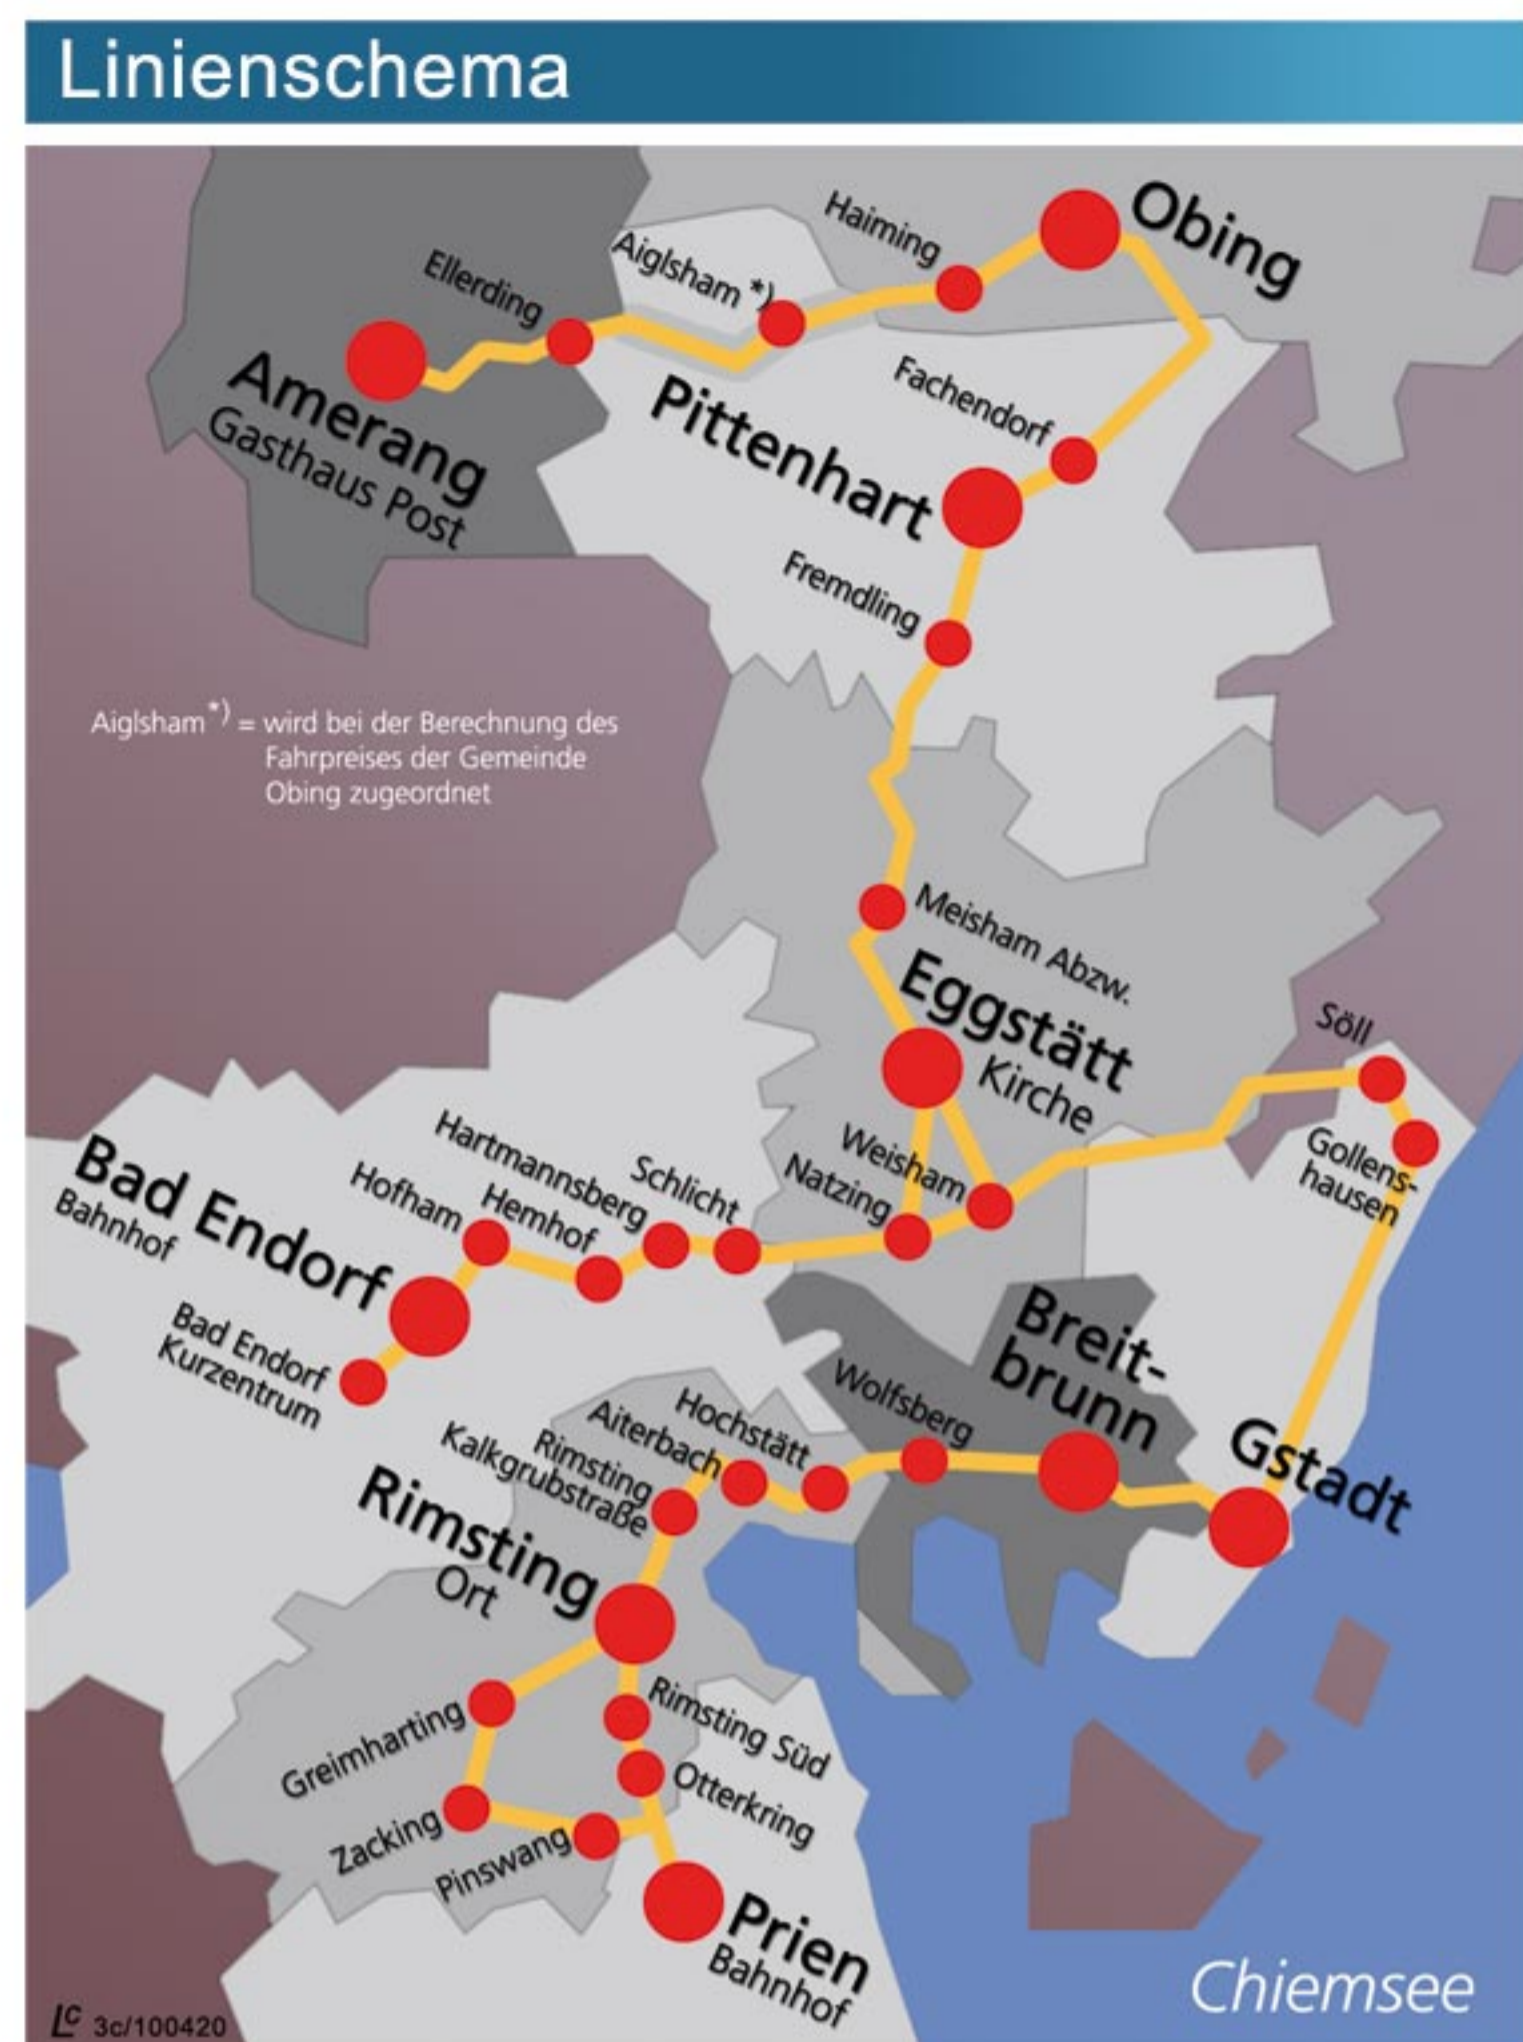

Es lohnt sich, vor allem für Berufspendler!

Landkreis Rosenheim: www.mifaz.de/RO
Landkreis Traunstein: www.mifaz.de/TS

Chiemseeringlinie - RVO 9586

Die Chiemseeringlinie mit Fahrradanhänger umrundet den Chiemsee auf direktem Weg. Sie fährt im Sommer von Ende Mai bis Anfang Oktober an sieben Tagen die Woche.

Wanderungen im nördlichen Chiemgau – mit Anschluss zum BÜRGERBUS CHIEMSEE

Reich bebilderte Wanderbeschreibungen zu Zielen westlich und nördlich des Chiemsees mit vielen Informationen zu Natur und Kultur.
Mit Anschluss zum Bürgerbus!

		Montag – Freitag außer Ftg				
Fahrnummer		002	004	006	010	008
Haltestellen						
Prien Bahnhof	ab	9.40			14.17	16.15
Pinswang						16.17
Zacking						16.18
Greimharting						16.20
Otterkring		9.43		14.20		
Rimsting Süd		9.44		14.21		
Rimsting Ort		9.46		14.23		16.25
Rimsting Kalkgrubstraße		9.47		14.24		
Aiterbach		9.48		14.25		
Hochstätt		9.49		14.26		
Wolfsberg		9.51		14.28		
Breitbrunn		9.53		14.30		
Gstadt		9.54		14.31		
Gollenshausen		9.57		14.34		
Söll		9.59		14.36		
Weisham		10.00		14.37		
Bad Endorf Kurzentrum				12.21		16.34
Bad Endorf Bahnhof				12.25		16.35
Hofham				12.28		16.38
Hemhof				12.30		16.40
Hartmannsberg				12.31		16.43
Schlicht				12.32		16.45
Natzing				12.34		16.47
Weisham				12.37		16.48
Eggstätt Kirche		10.05	12.40	14.42		16.50
Meisham Abzw.		10.09	12.44	14.46		16.54
Fremdling		10.11	12.46	14.48		16.56
Pittenhart		10.14	12.49	14.51		16.59
Fachendorf LKR TS		10.17	12.52	14.54		17.02
Obing		10.20	12.55	14.57		17.05
Haiming		10.23	12.57	15.00		17.08
Aiglsham		10.25	12.59	15.02		17.10
Ellerding		10.26	13.01	15.03		17.11
Amerang Gasthaus Post	an	10.28	13.03	15.05		17.13