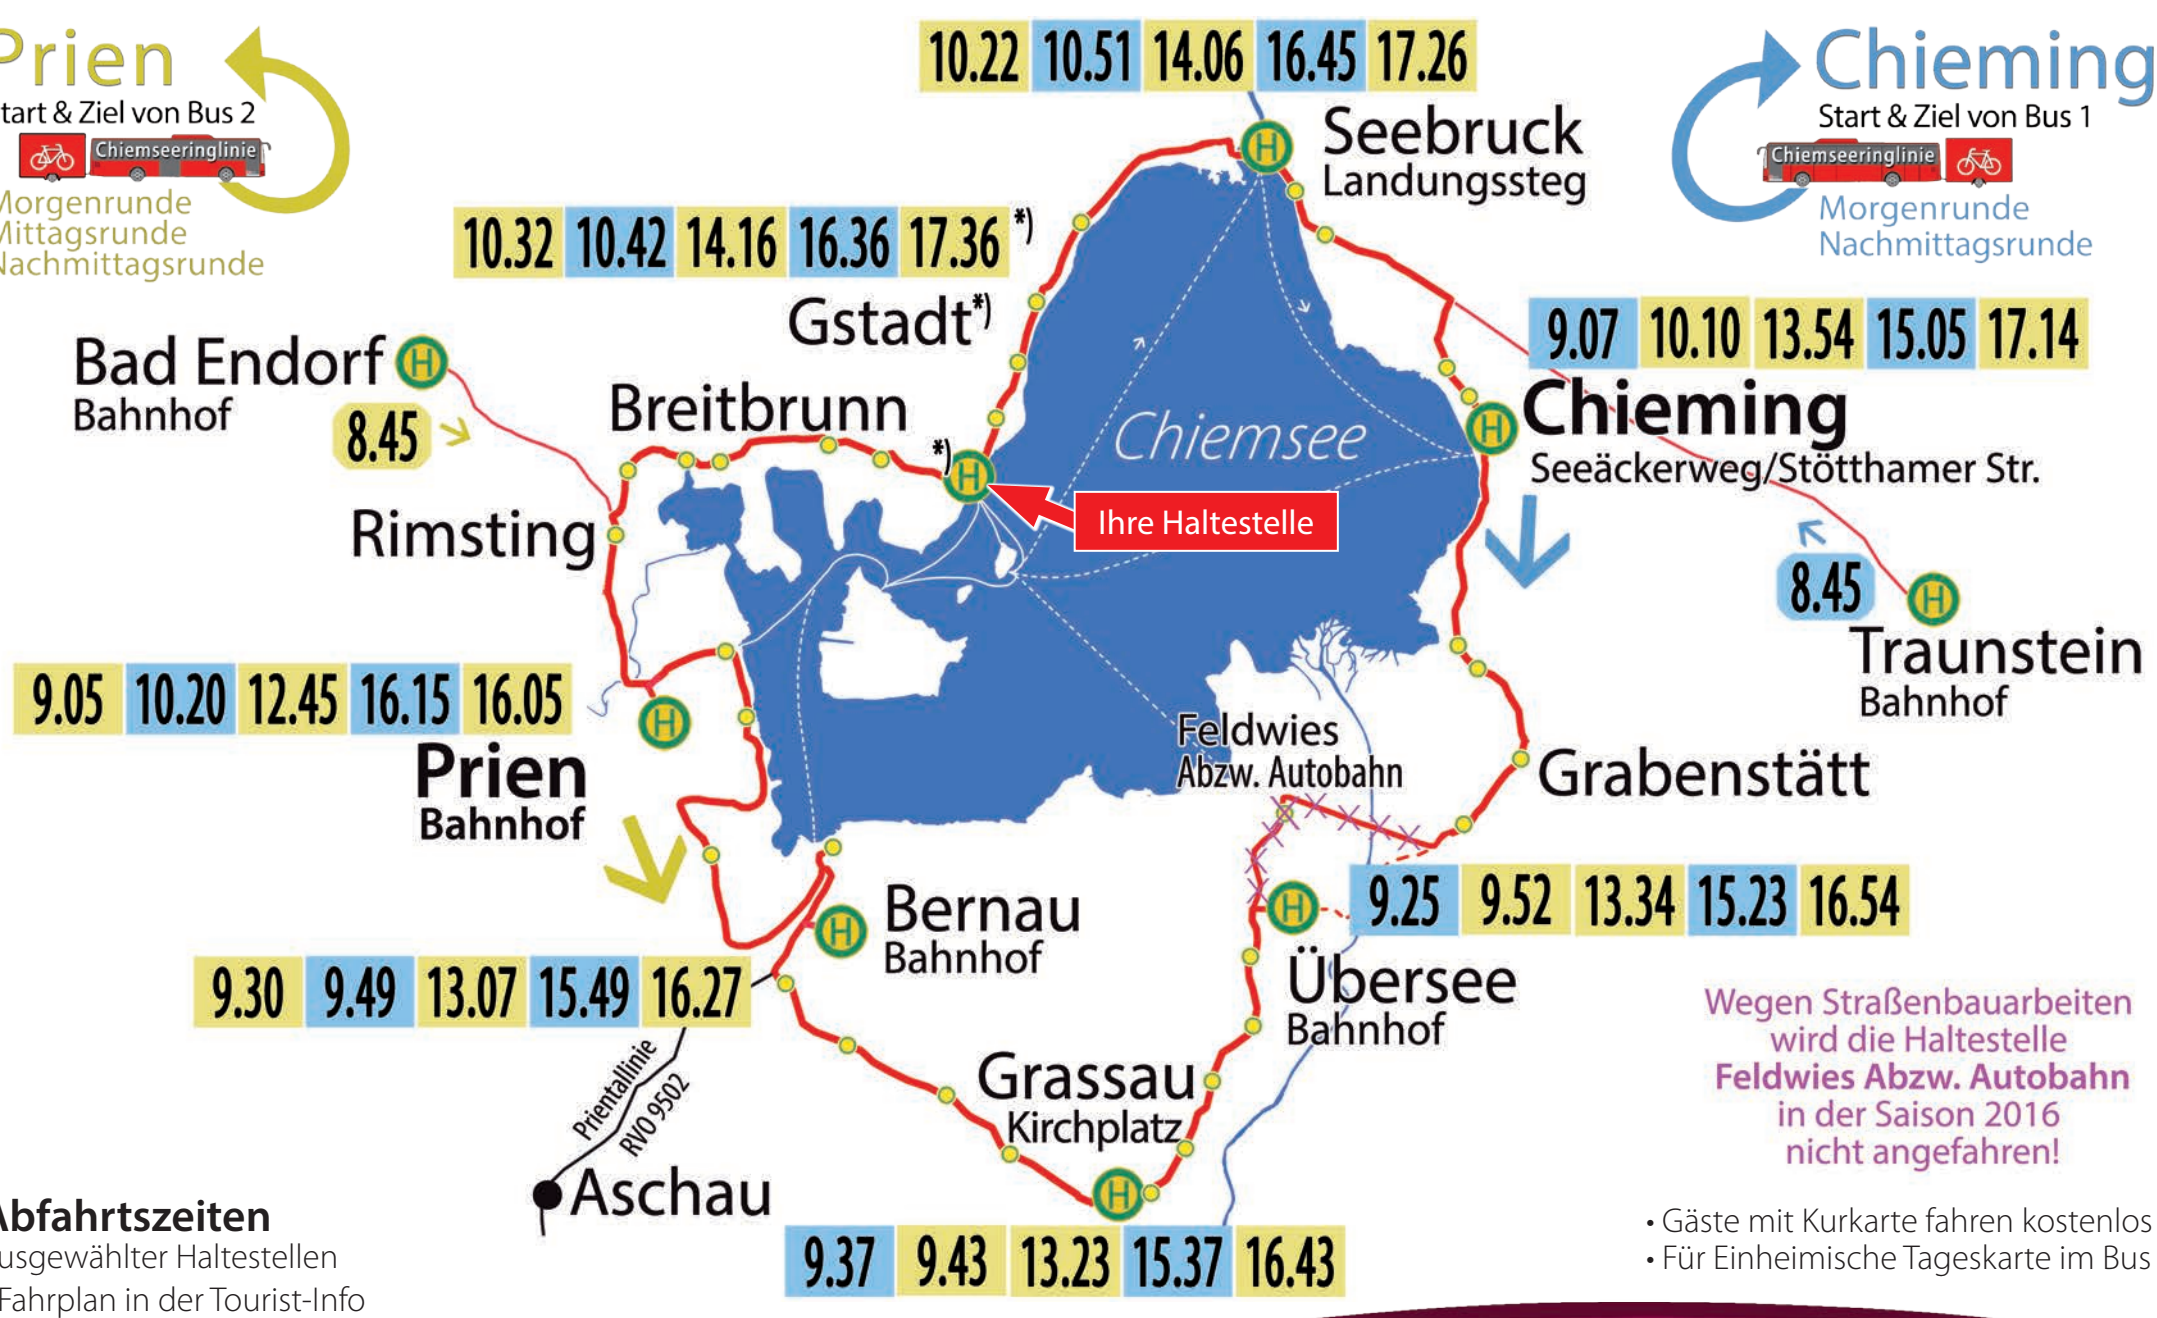

Start & Ziel von Bus 1

Chiemseeringlinie

Morgenrunde
Nachmittagsrunde

Chiemseeringlinie

Rad- und Wanderbus RVO 9586

fährt täglich vom 14. Mai bis 9. Oktober 2016

Abfahrtszeiten an Ihrer Haltestelle

Gstadt

10.32 • 14.16 • 17.36

10.42 • 16.36

Prien

Start & Ziel von Bus 2

Chiemseeringlinie

Morgenrunde
Mittagsrunde
Nachmittagsrunde

Chieming

Start & Ziel von Bus 1

Chiemseeringlinie

Morgenrunde
Nachmittagsrunde

Abfahrtszeiten
ausgewählter Haltestellen
• Fahrplan in der Tourist-Info

Chiemseeringlinie

Rad- und Wanderbus RVO 9586

fährt täglich vom 14. Mai bis 9. Oktober 2016

www.chiemseeringlinie.de

Abfahrtszeiten an Ihrer Haltestelle

Breitbrunn

10.36 • 14.20 • 17.40

10.39 • 16.33

Prien

Start & Ziel von Bus 2

Chiemseeringlinie