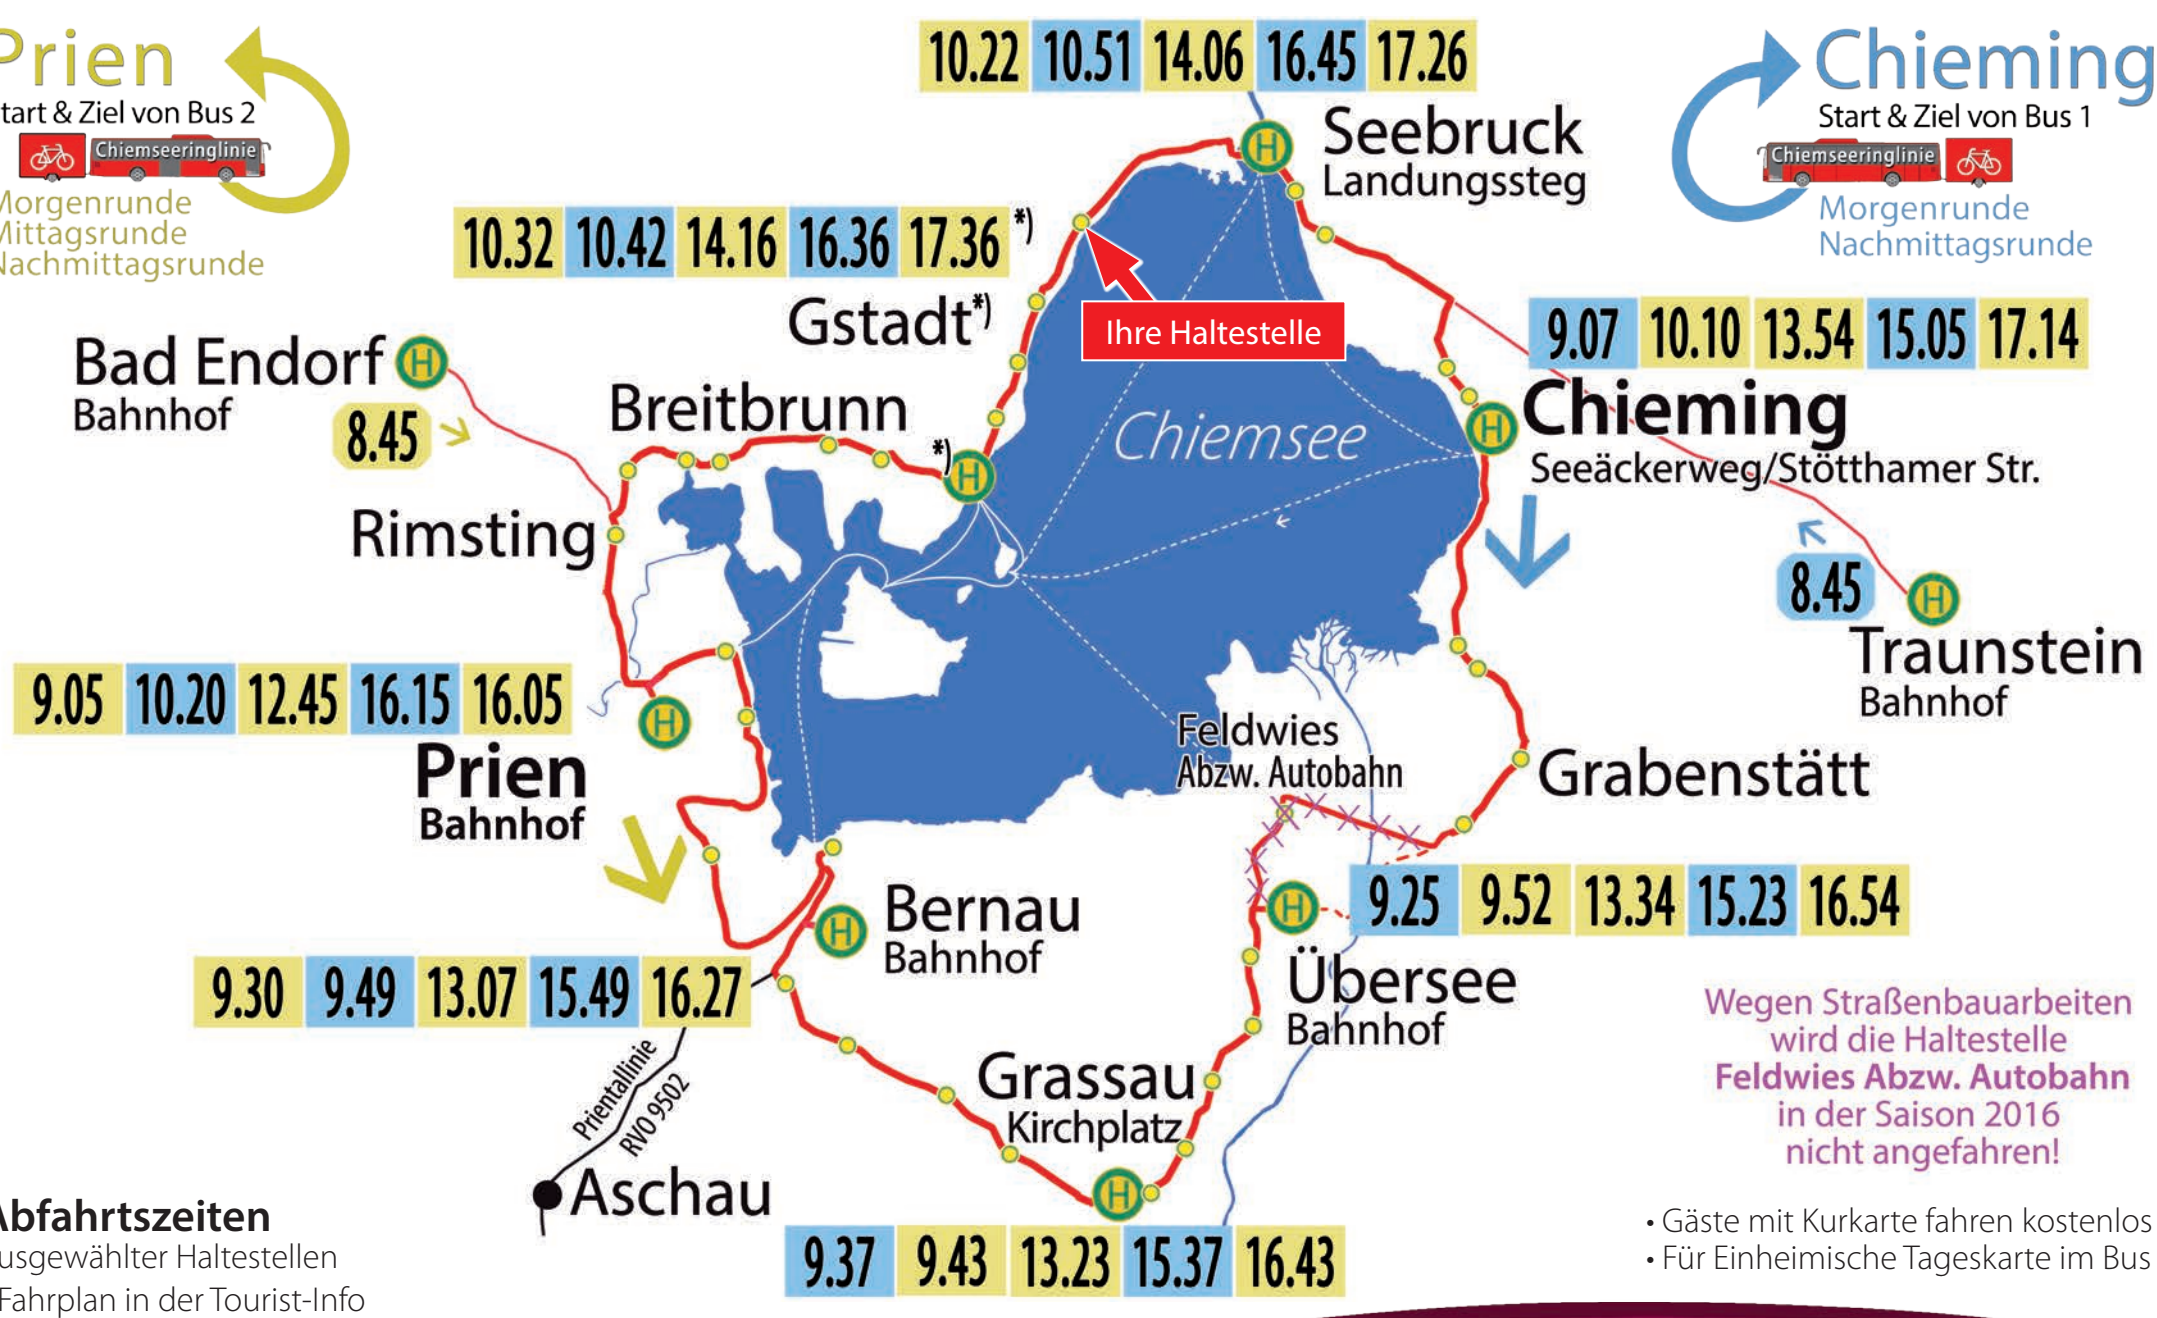

Morgenrunde
Nachmittagsrunde

Chiemseeringlinie

Rad- und Wanderbus RVO 9586

fährt täglich vom 14. Mai bis 9. Oktober 2016

Abfahrtszeiten an Ihrer Haltestelle
Seebruck Landungssteg
 10.22 • 14.06 • 17.26
 10.51 • 16.45

Prien
 Start & Ziel von Bus 2
 Chiemseeringlinie
 Morgenrunde
 Mittagsrunde
 Nachmittagsrunde

Chieming
 Start & Ziel von Bus 1
 Chiemseeringlinie
 Morgenrunde
 Nachmittagsrunde

Chiemseeringlinie

Rad- und Wanderbus RVO 9586

fährt täglich vom 14. Mai bis 9. Oktober 2016

Abfahrtszeiten an Ihrer Haltestelle

Lambach

10.26 • 14.10 • 17.30

10.48 • 16.41

Prien

Start & Ziel von Bus 2

Chiemseeringlinie

Morgenrunde
Mittagsrunde
Nachmittagsrunde

Chieming

Start & Ziel von Bus 1

Chiemseeringlinie

Morgenrunde
Nachmittagsrunde

Chiemseeringlinie

Rad- und Wanderbus RVO 9586

fährt täglich vom 14. Mai bis 9. Oktober 2016