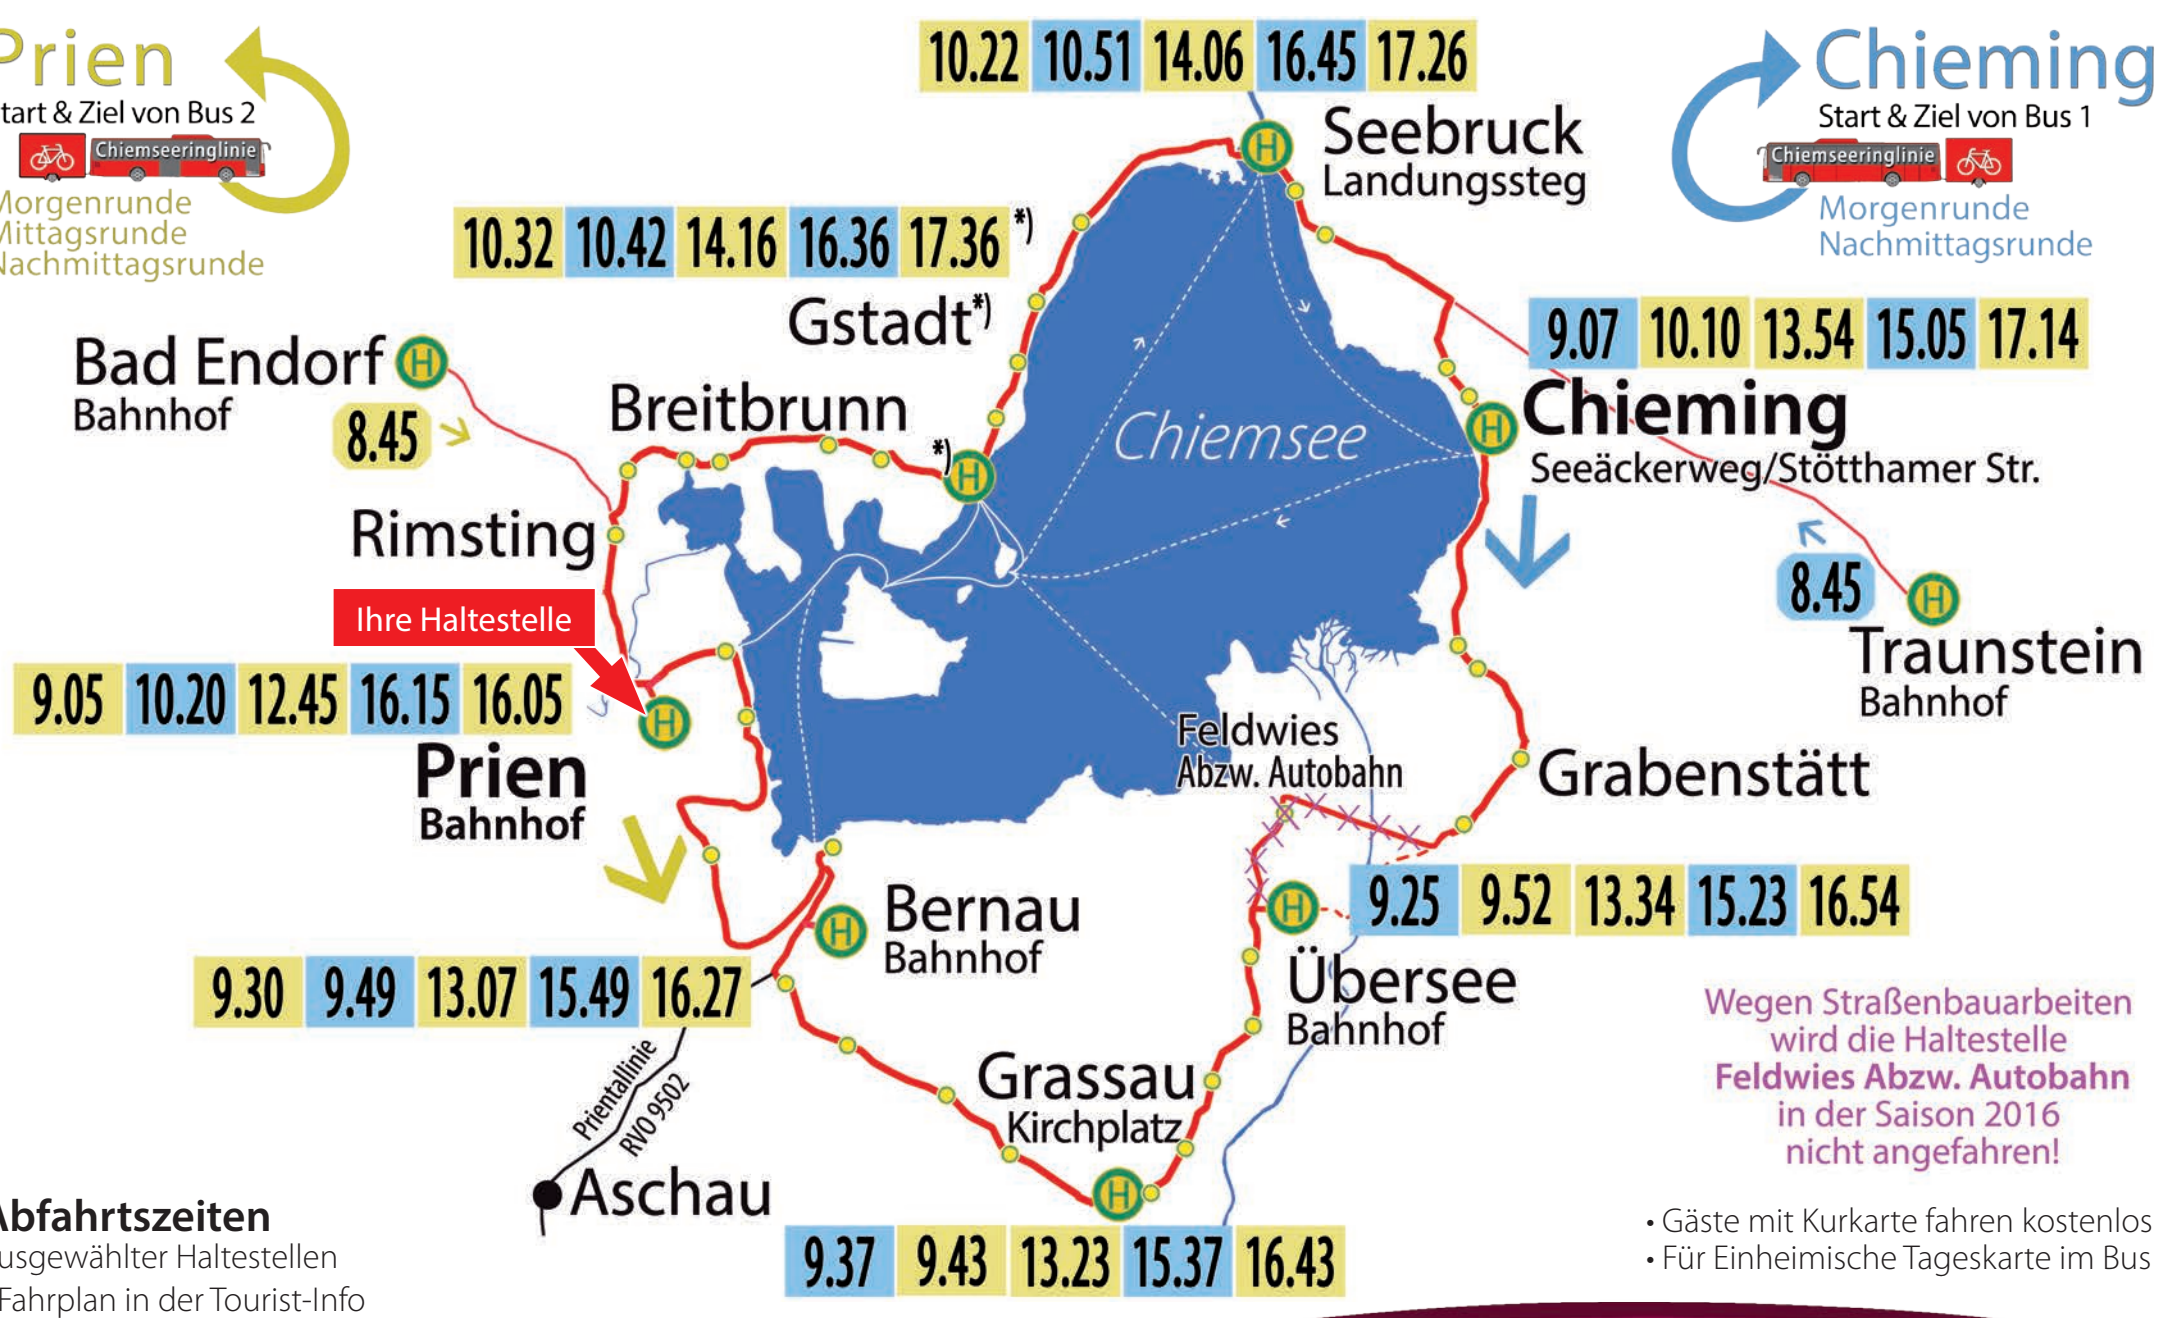

fährt täglich vom 14. Mai bis 9. Oktober 2016

www.chiemseeringlinie.de

Abfahrtszeiten an Ihrer Haltestelle
Prien Bahnhof
 9.05 • 12.45 • 16.05
 10.20 • 16.15
zusätzl. Ankunftszeiten - Endhaltestelle
 10.51 • 14.41 • 18.01

Prien
 Start & Ziel von Bus 2
 Chiemseeringlinie
 Morgenrunde
 Mittagsrunde
 Nachmittagsrunde

Chieming
 Start & Ziel von Bus 1
 Chiemseeringlinie
 Morgenrunde
 Nachmittagsrunde

Abfahrtszeiten
 ausgewählter Haltestellen
 • Fahrplan in der Tourist-Info

Chiemseeringlinie

Rad- und Wanderbus RVO 9586

fährt täglich vom 14. Mai bis 9. Oktober 2016

www.chiemseeringlinie.de

Abfahrtszeiten an Ihrer Haltestelle

Prien Hafen

9.10 • 12.50 • 16.10

10.10 • 16.10

Chiemseeringlinie

Rad- und Wanderbus RVO 9586

fährt täglich vom 14. Mai bis 9. Oktober 2016

Abfahrtszeiten an Ihrer Haltestelle
Prien Kreiskrankenhaus
 9.13 • 12.53 • 16.13
 10.07 • 16.07

Prien
 Start & Ziel von Bus 2
 Chiemseeringlinie
 Morgenrunde
 Mittagsrunde
 Nachmittagsrunde