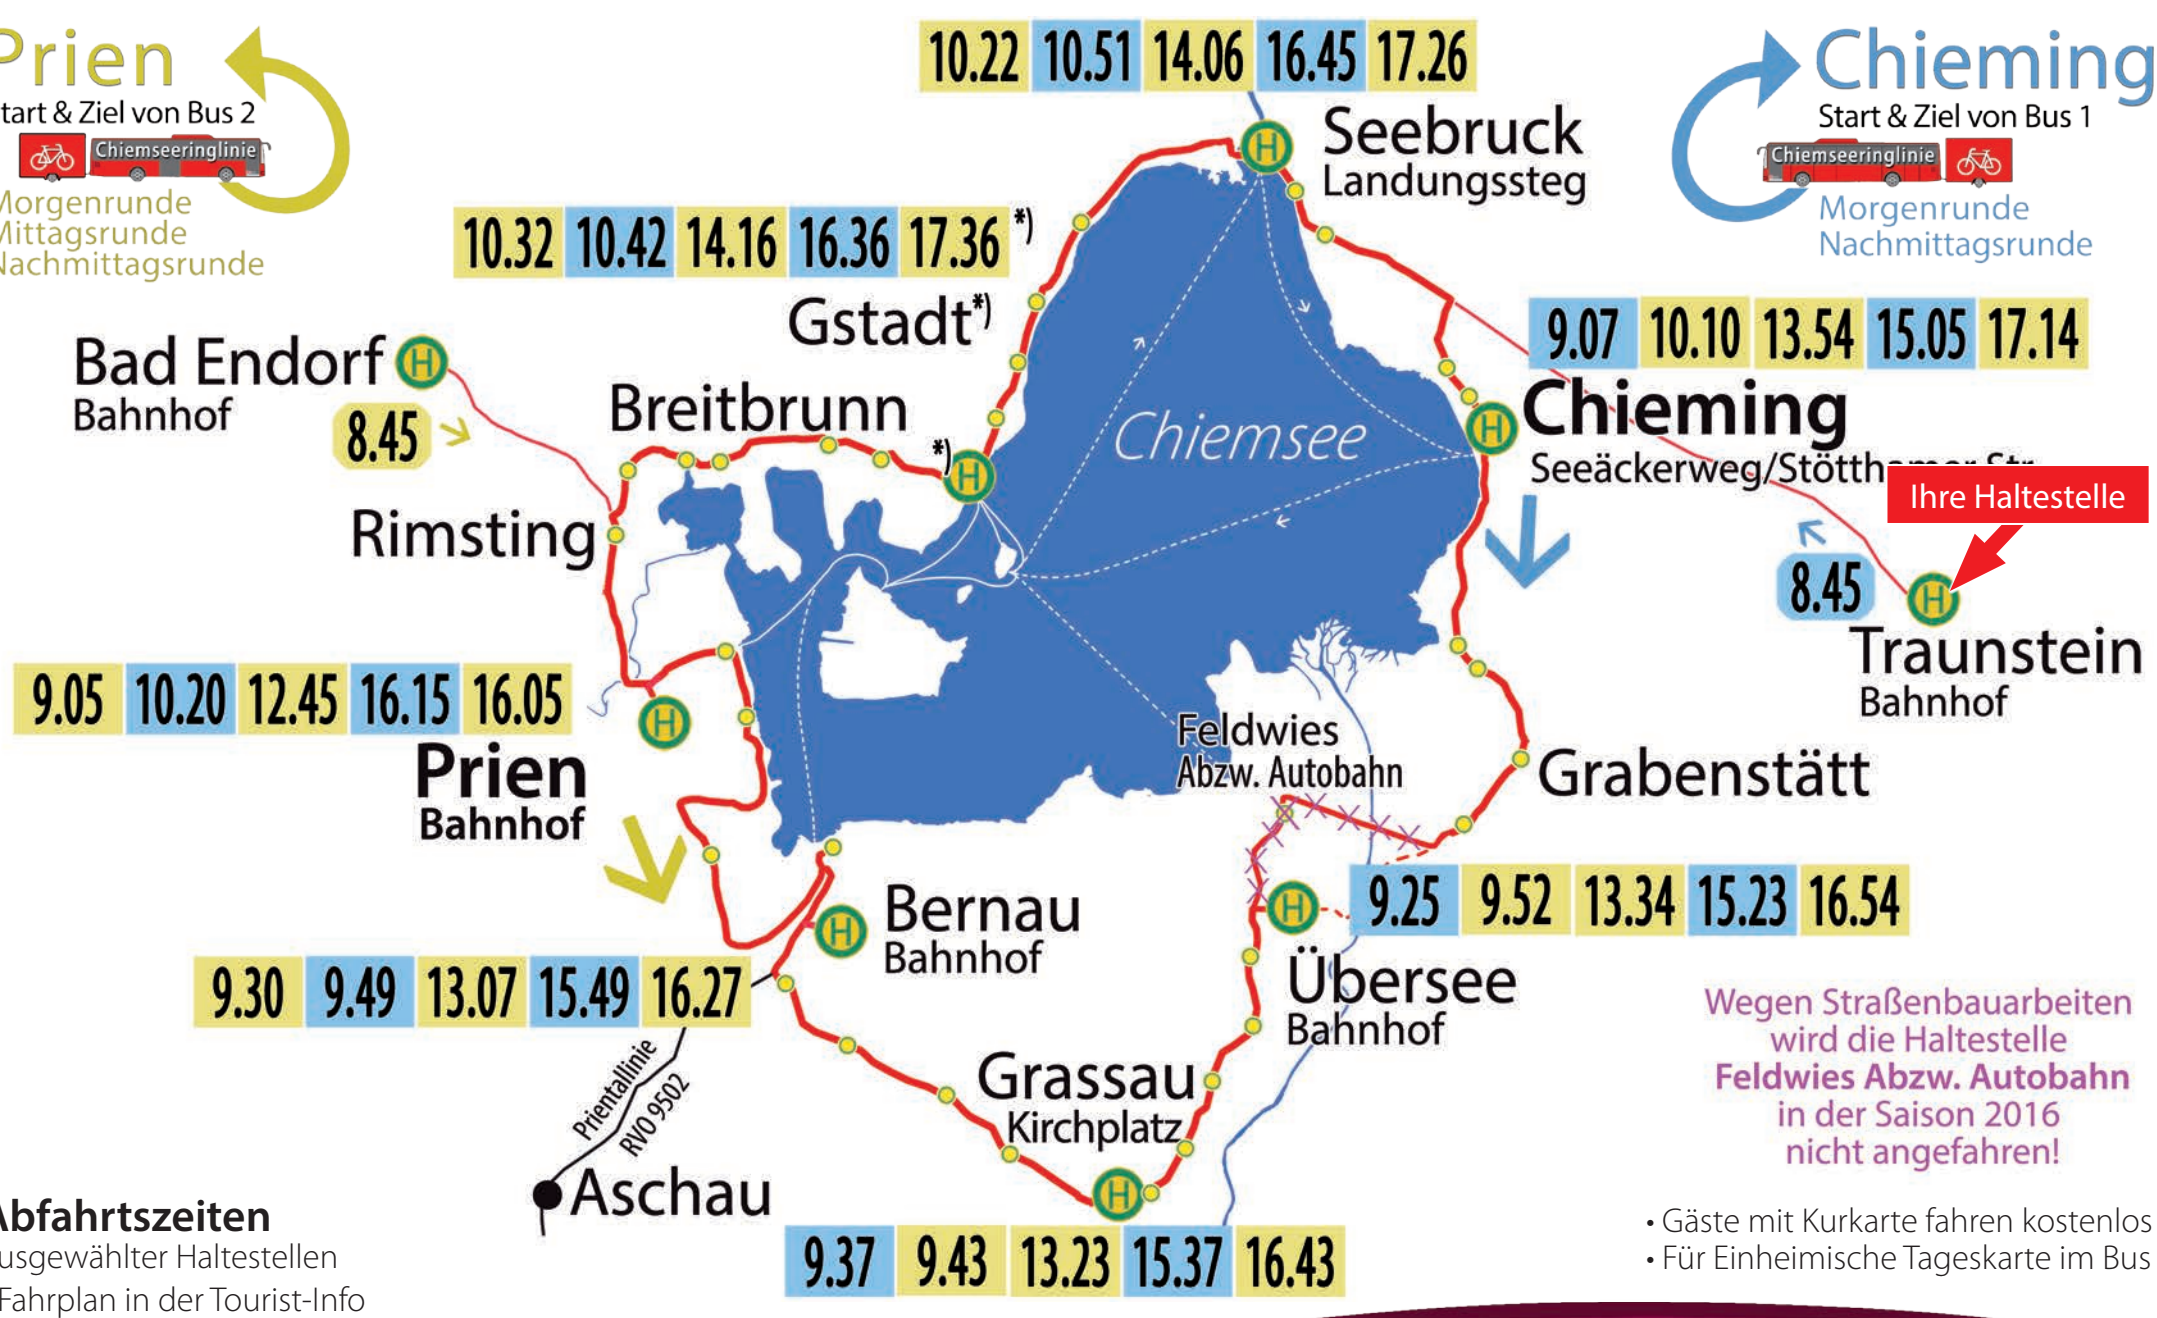

www.chiemseeringlinie.de

Abfahrtszeiten an Ihrer Haltestelle

Breitbrunn

10.36 • 14.20 • 17.40

10.39 • 16.33

Prien

Start & Ziel von Bus 2

Chiemseeringlinie

Rad- und Wanderbus RVO 9586

fährt täglich vom 14. Mai bis 9. Oktober 2016

Abfahrtszeit an Ihrer Haltestelle
Bad Endorf Bahnhof
8.45 → Morgenrunde Prien

Ankunftszeit
 Nachmittagsrunde Prien → **18.13**

Prien
 Start & Ziel von Bus 2
 Chiemseeringlinie
 Morgenrunde
 Mittagsrunde
 Nachmittagsrunde

Chieming
 Start & Ziel von Bus 1
 Chiemseeringlinie
 Morgenrunde
 Nachmittagsrunde

Chiemseeringlinie

Rad- und Wanderbus RVO 9586

fährt täglich vom 14. Mai bis 9. Oktober 2016

Abfahrtszeit an Ihrer Haltestelle
Traunstein Bahnhof
8.45 → Morgenrunde Chieming

Ankunftszeit
 Nachmittagsr. Chieming → **17.10**

Prien
 Start & Ziel von Bus 2
 Chiemseeringlinie
 Morgenrunde
 Mittagsrunde
 Nachmittagsrunde

Chieming
 Start & Ziel von Bus 1
 Chiemseeringlinie
 Morgenrunde
 Nachmittagsrunde