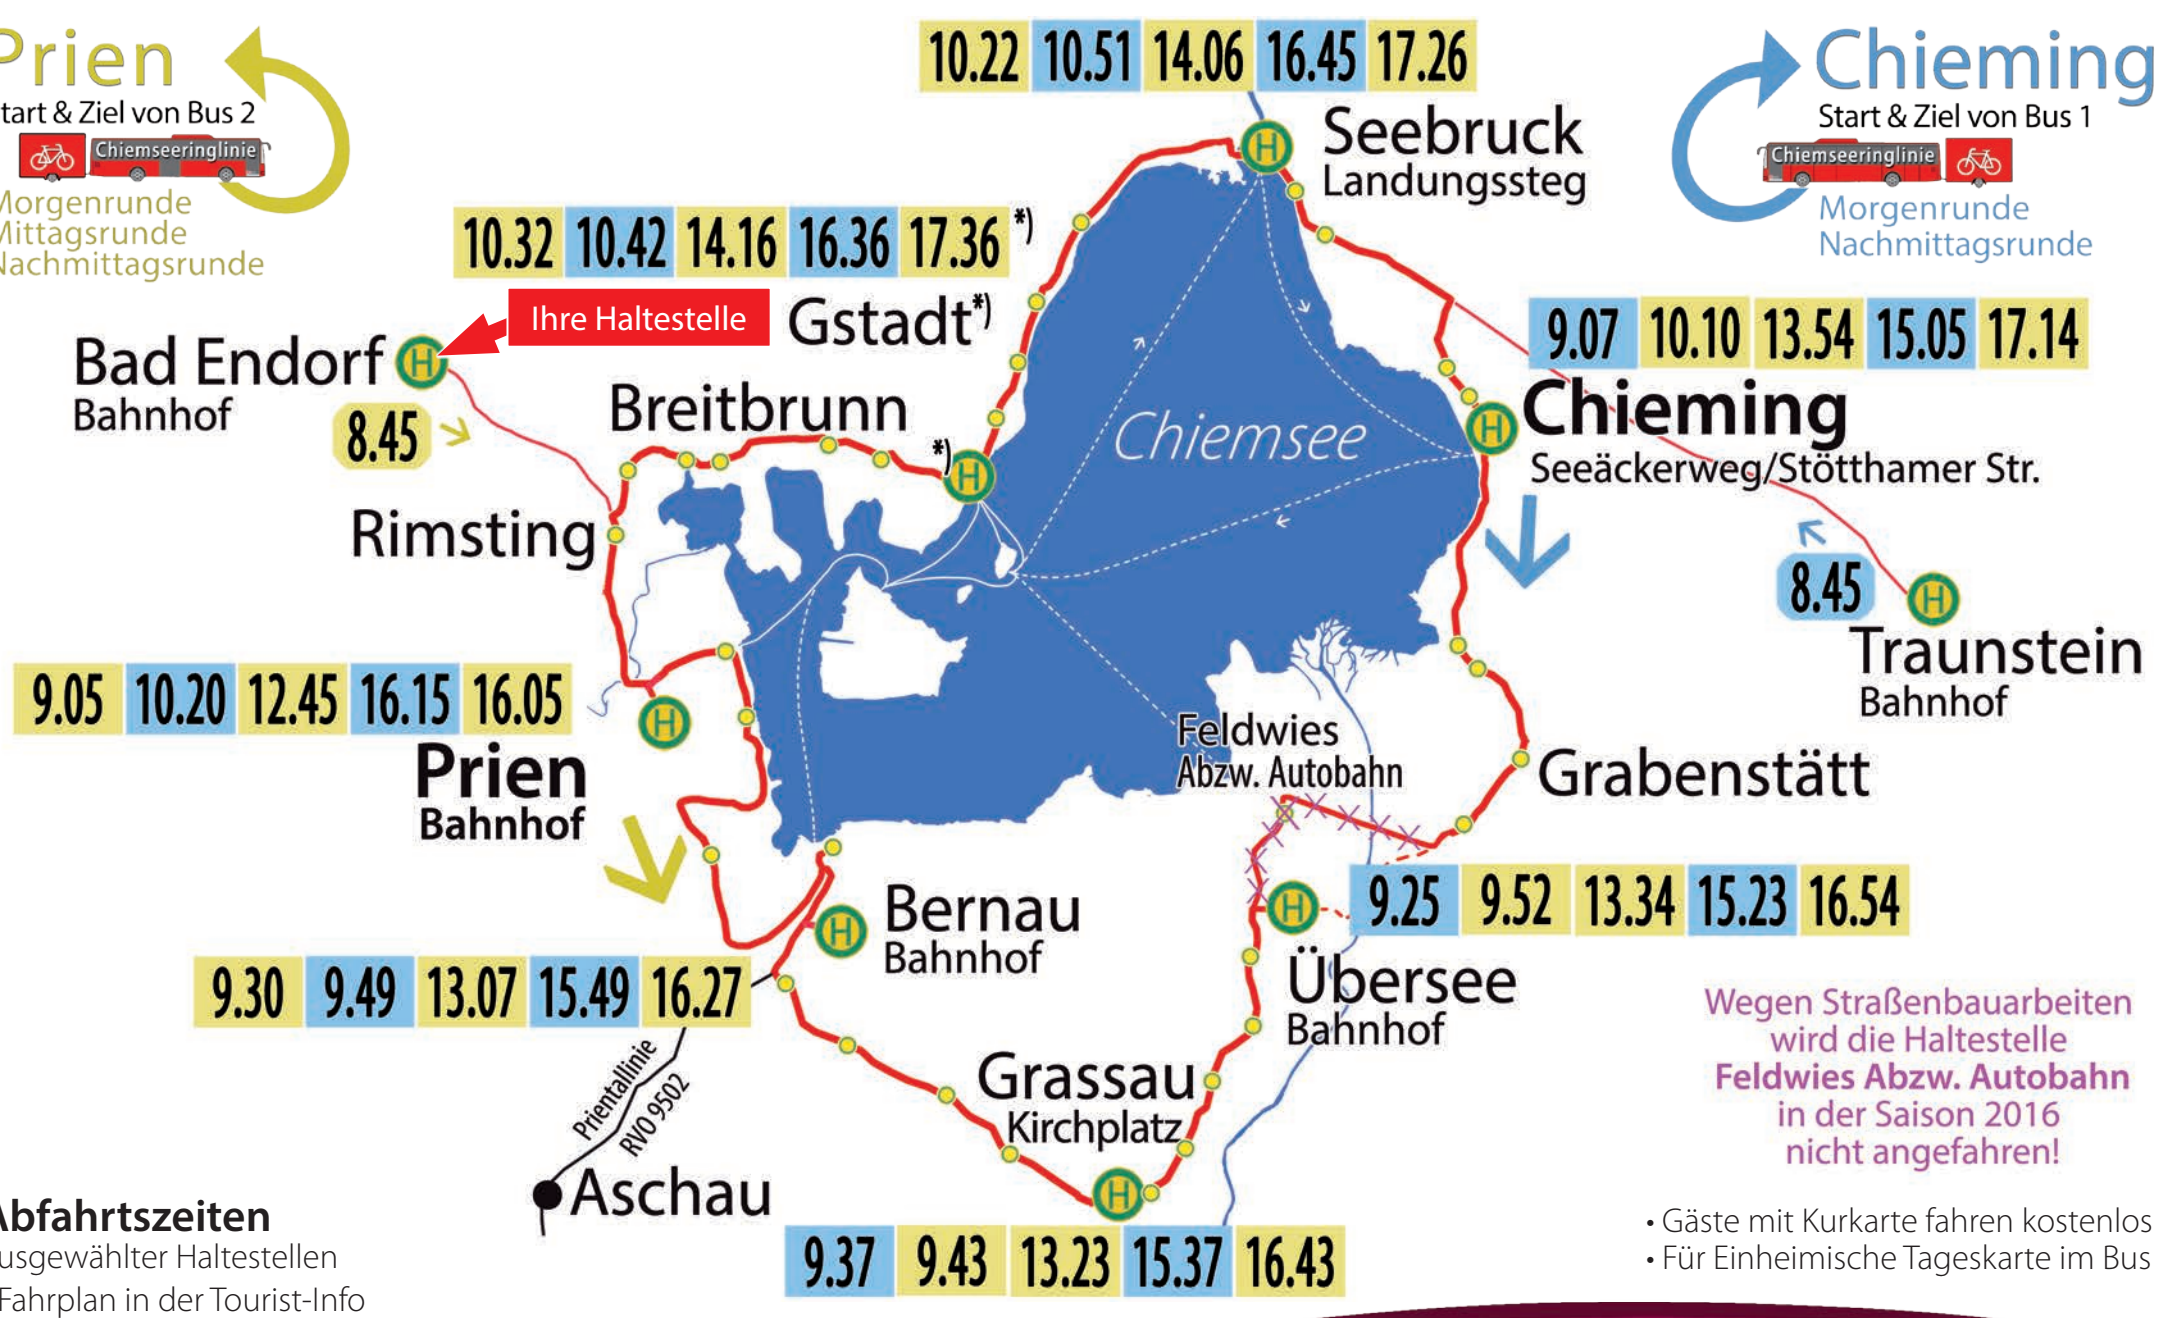

www.chiemseeringlinie.de

Abfahrtszeiten an Ihrer Haltestelle

Breitbrunn

10.36 • 14.20 • 17.40

10.39 • 16.33

Prien

Start & Ziel von Bus 2

Chiemseeringlinie

Start & Ziel von Bus 2

Chiemseeringlinie

Morgenrunde
Mittagsrunde
Nachmittagsrunde

Chieming

Start & Ziel von Bus 1

Chiemseeringlinie

Morgenrunde
Nachmittagsrunde

Chiemseeringlinie

Rad- und Wanderbus RVO 9586

fährt täglich vom 14. Mai bis 9. Oktober 2016

Abfahrtszeit an Ihrer Haltestelle
Bad Endorf Bahnhof
8.45 → Morgenrunde Prien

Ankunftszeit
 Nachmittagsrunde Prien → **18.13**

Prien
 Start & Ziel von Bus 2
 Chiemseeringlinie
 Morgenrunde
 Mittagsrunde
 Nachmittagsrunde

Chieming
 Start & Ziel von Bus 1
 Chiemseeringlinie
 Morgenrunde
 Nachmittagsrunde

Chiemseeringlinie

Rad- und Wanderbus RVO 9586

fährt täglich vom 14. Mai bis 9. Oktober 2016

Abfahrtszeit an Ihrer Haltestelle
Traunstein Bahnhof
8.45 → Morgenrunde Chieming