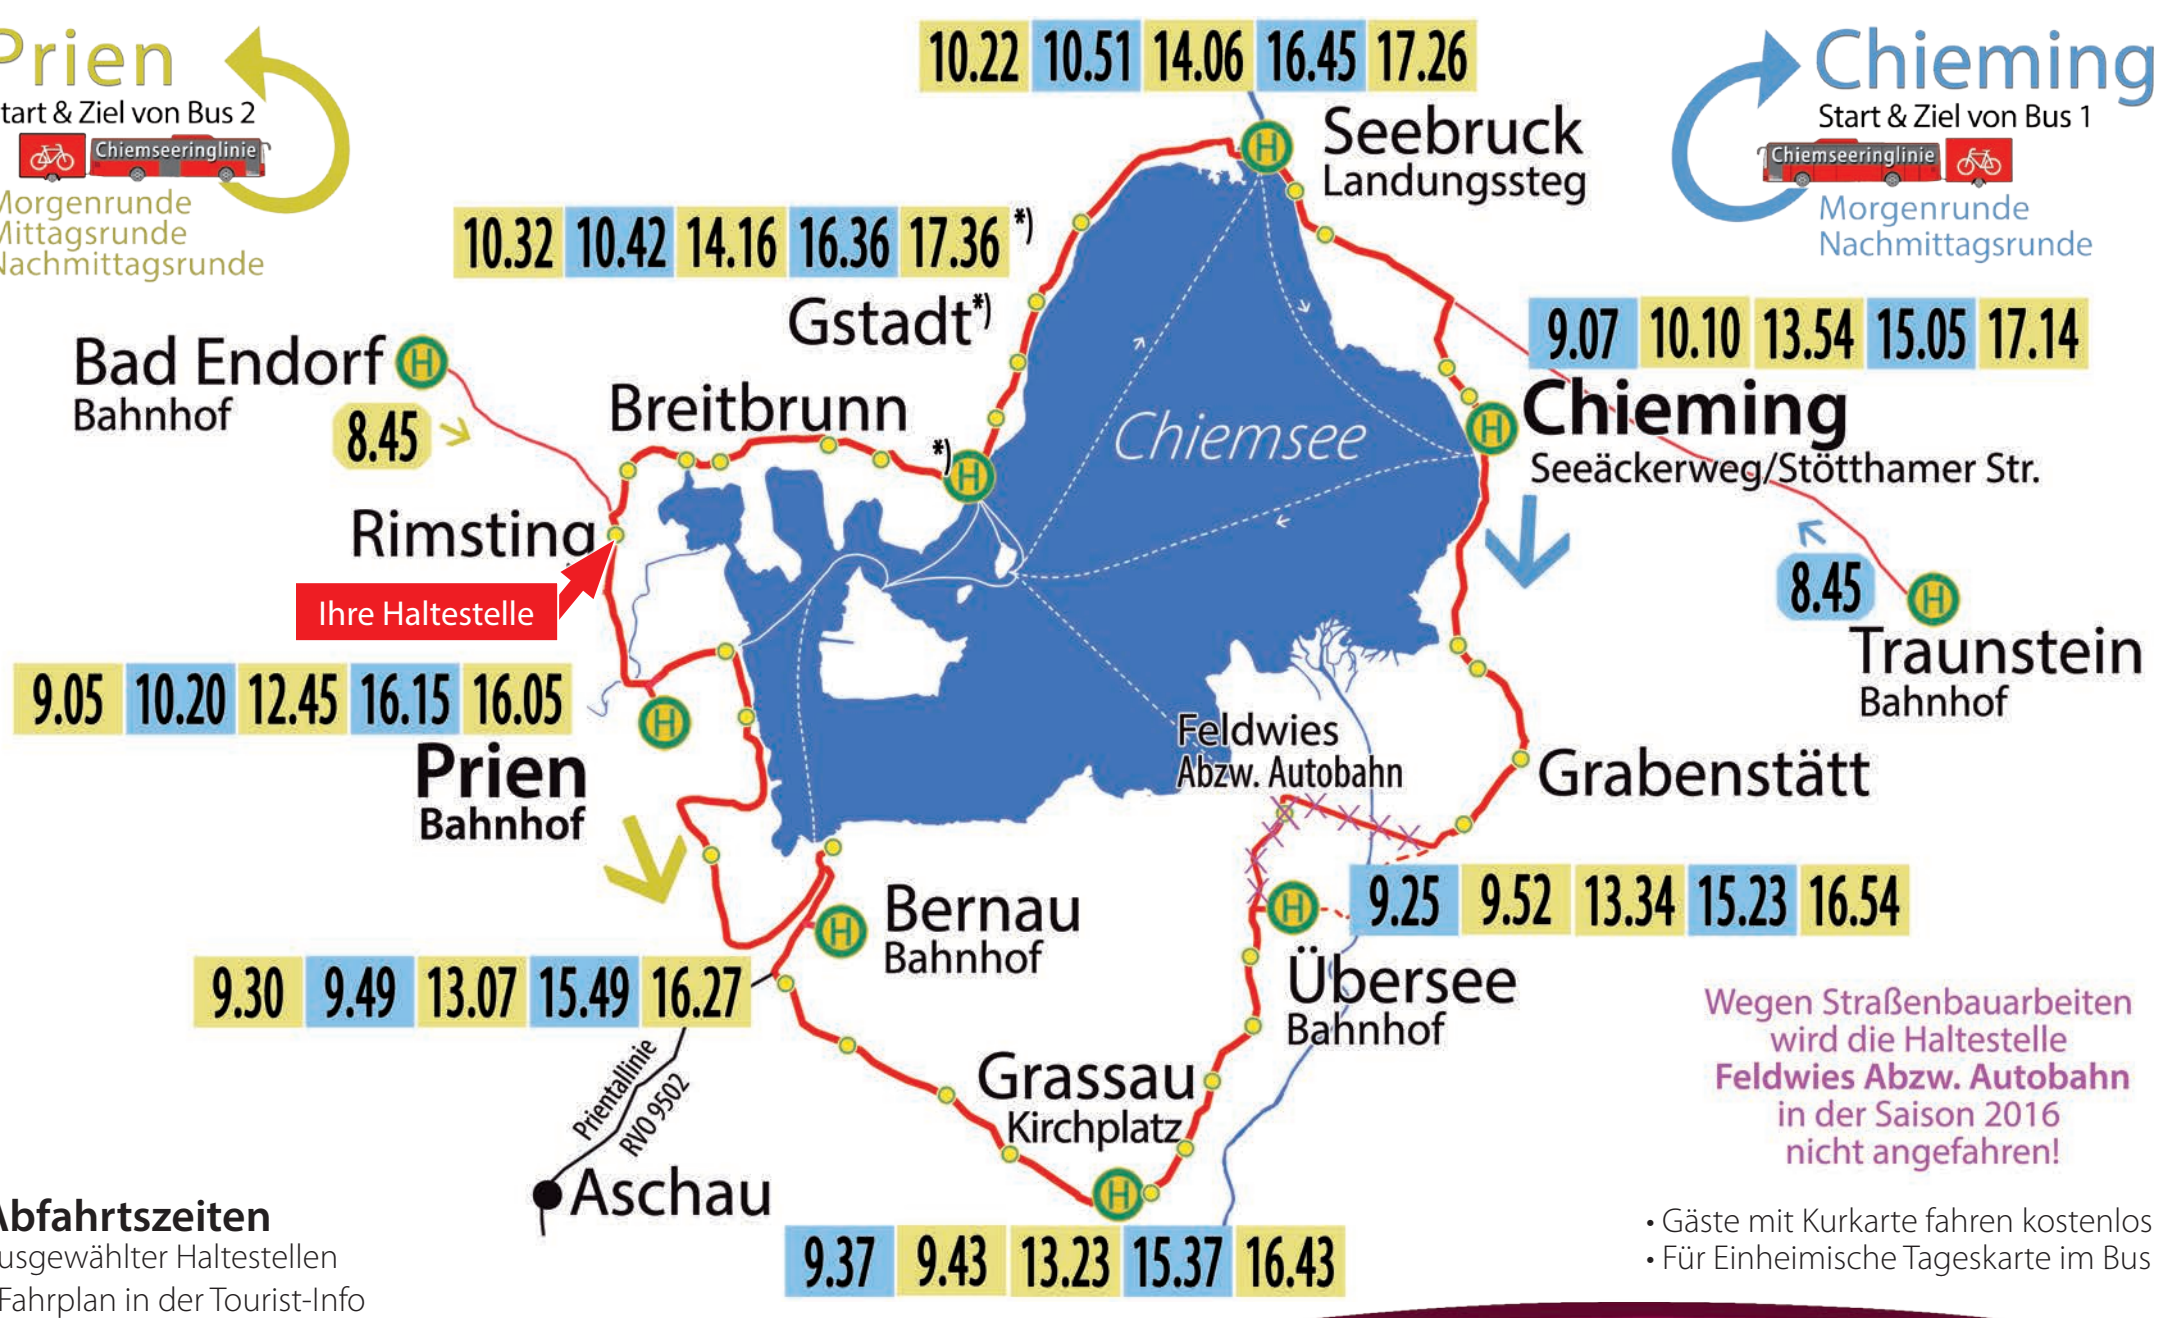

www.chiemseeringlinie.de

Abfahrtszeiten an Ihrer Haltestelle

Breitbrunn

10.36 • 14.20 • 17.40

10.39 • 16.33

Prien

Start & Ziel von Bus 2

Chiemseeringlinie

Rad- und Wanderbus RVO 9586

fährt täglich vom 14. Mai bis 9. Oktober 2016

www.chiemseeringlinie.de

Abfahrtszeiten an Ihrer Haltestelle

Rimsting Ort

8.50 • 10.43 • 14.27 • 17.47

10.28 • 16.23

Prien

Start & Ziel von Bus 2

Chiemseeringlinie

Morgenrunde
Mittagsrunde
Nachmittagsrunde

Chieming

Start & Ziel von Bus 1

Chiemseeringlinie

Morgenrunde
Nachmittagsrunde

Chiemseeringlinie

Rad- und Wanderbus RVO 9586

fährt täglich vom 14. Mai bis 9. Oktober 2016

Abfahrtszeit an Ihrer Haltestelle
Bad Endorf Bahnhof
8.45 → Morgenrunde Prien

Ankunftszeit
 Nachmittagsrunde Prien → **18.13**

Prien
 Start & Ziel von Bus 2
 Chiemseeringlinie
 Morgenrunde
 Mittagsrunde
 Nachmittagsrunde