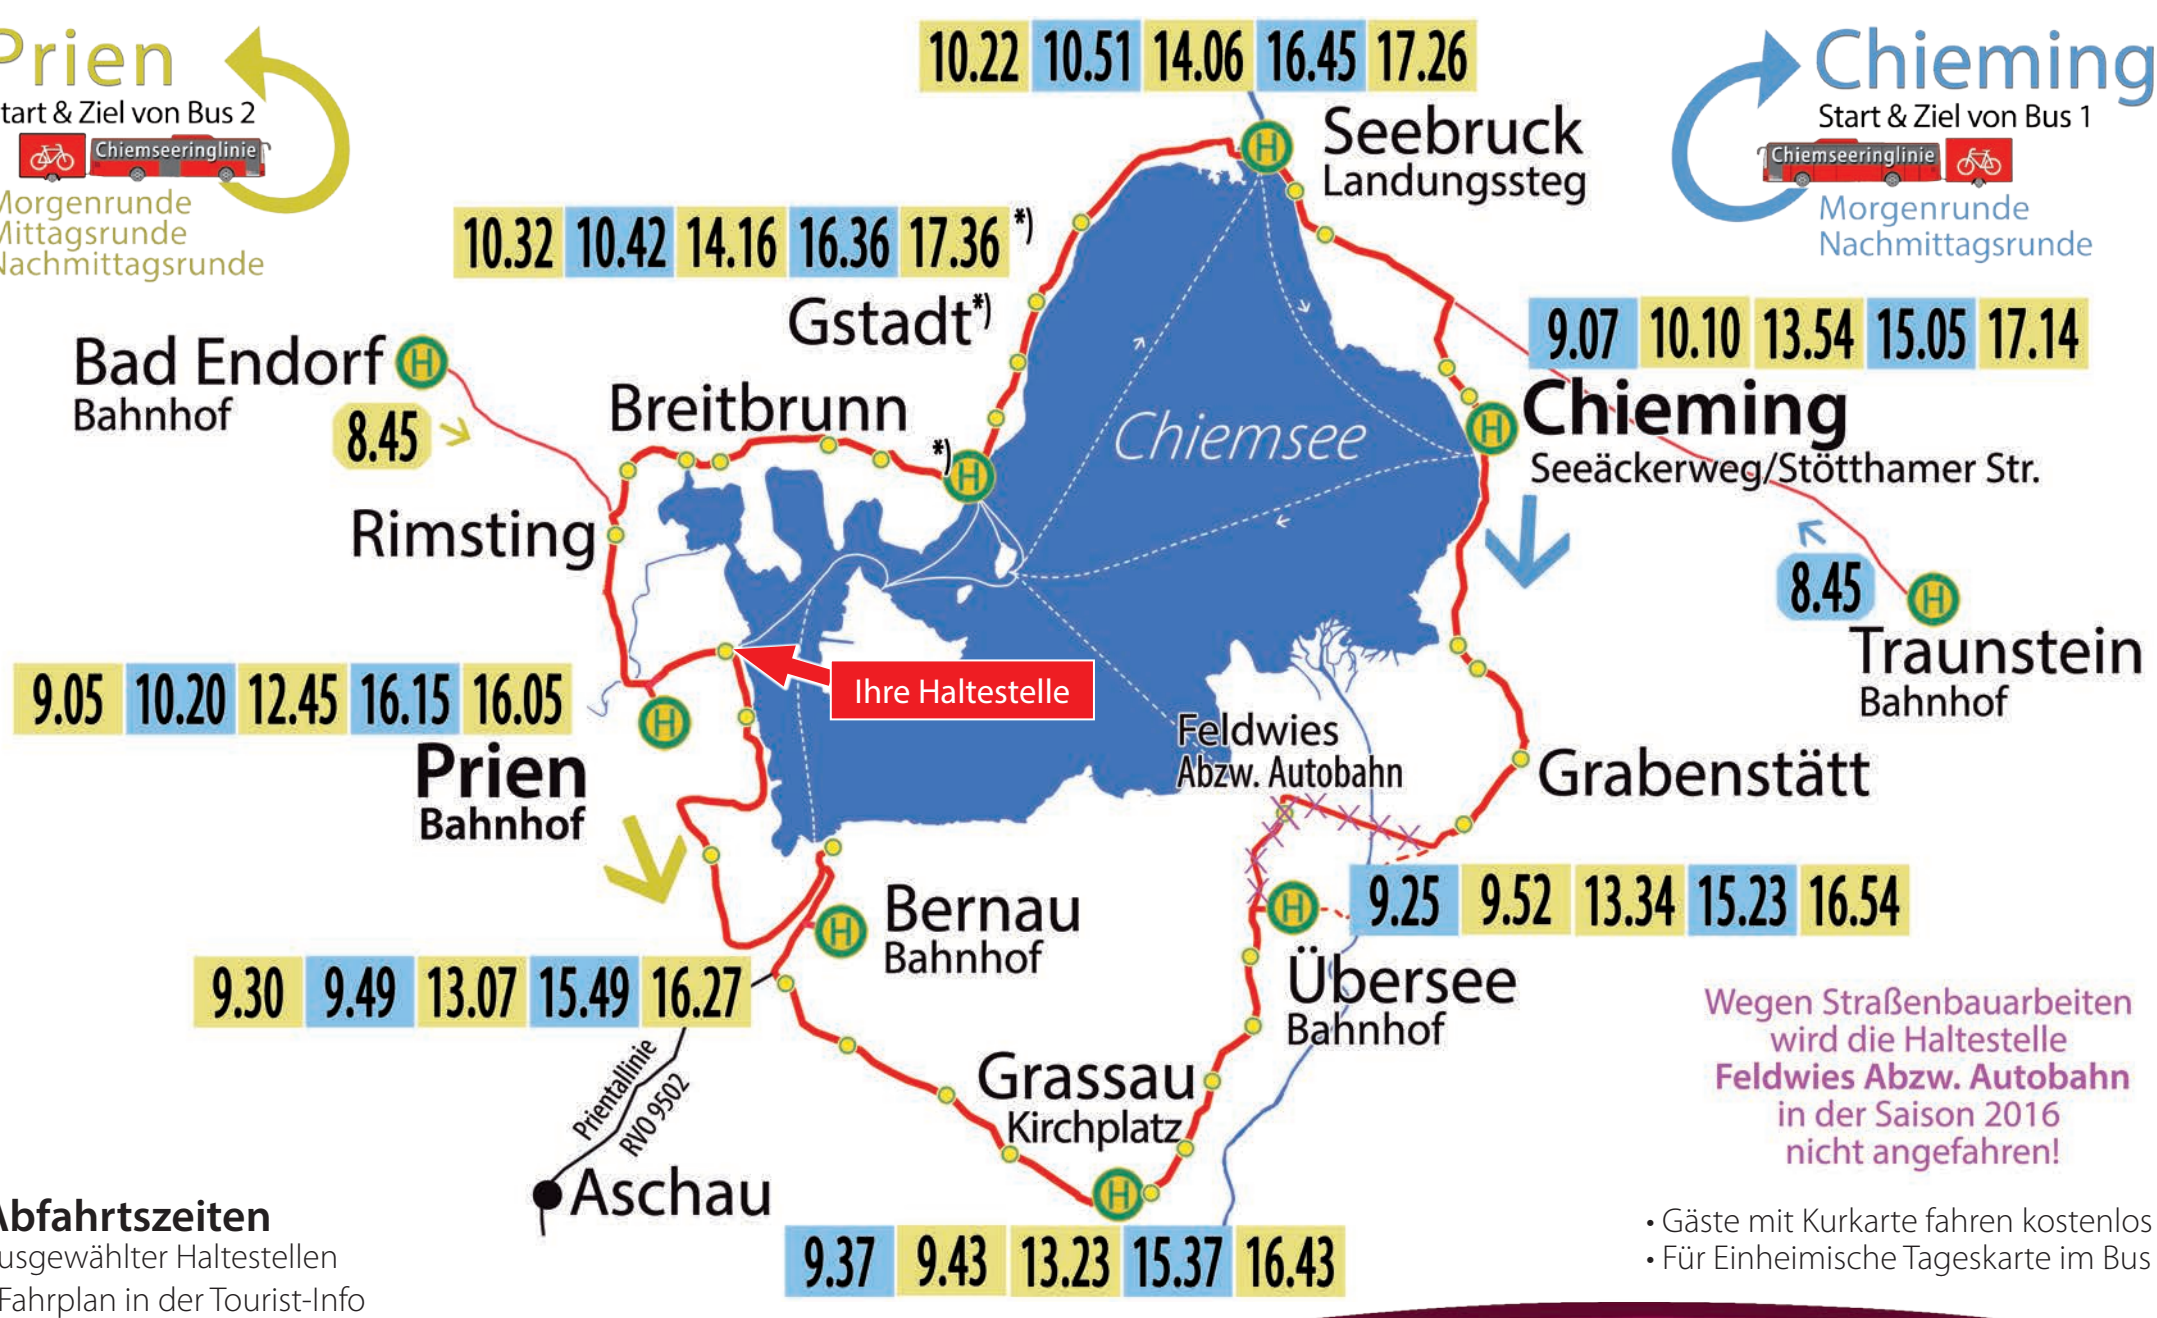

fährt täglich vom 14. Mai bis 9. Oktober 2016

www.chiemseeringlinie.de

Abfahrtszeiten an Ihrer Haltestelle
Prien Bahnhof
 9.05 • 12.45 • 16.05
 10.20 • 16.15
zusätzl. Ankunftszeiten - Endhaltestelle
 10.51 • 14.41 • 18.01

Chiemseeringlinie

Rad- und Wanderbus RVO 9586

fährt täglich vom 14. Mai bis 9. Oktober 2016

www.chiemseeringlinie.de

Abfahrtszeiten an Ihrer Haltestelle

Prien Hafen

9.10 • 12.50 • 16.10

10.10 • 16.10

Prien

Start & Ziel von Bus 2

Chiemseeringlinie

Morgenrunde
Mittagsrunde
Nachmittagsrunde

Chieming

Start & Ziel von Bus 1

Chiemseeringlinie

Morgenrunde
Nachmittagsrunde

Chiemseeringlinie

Rad- und Wanderbus RVO 9586

fährt täglich vom 14. Mai bis 9. Oktober 2016

Abfahrtszeiten an Ihrer Haltestelle
Prien Kreiskrankenhaus
 9.13 • 12.53 • 16.13
 10.07 • 16.07

Prien
 Start & Ziel von Bus 2
 Chiemseeringlinie
 Morgenrunde
 Mittagsrunde
 Nachmittagsrunde