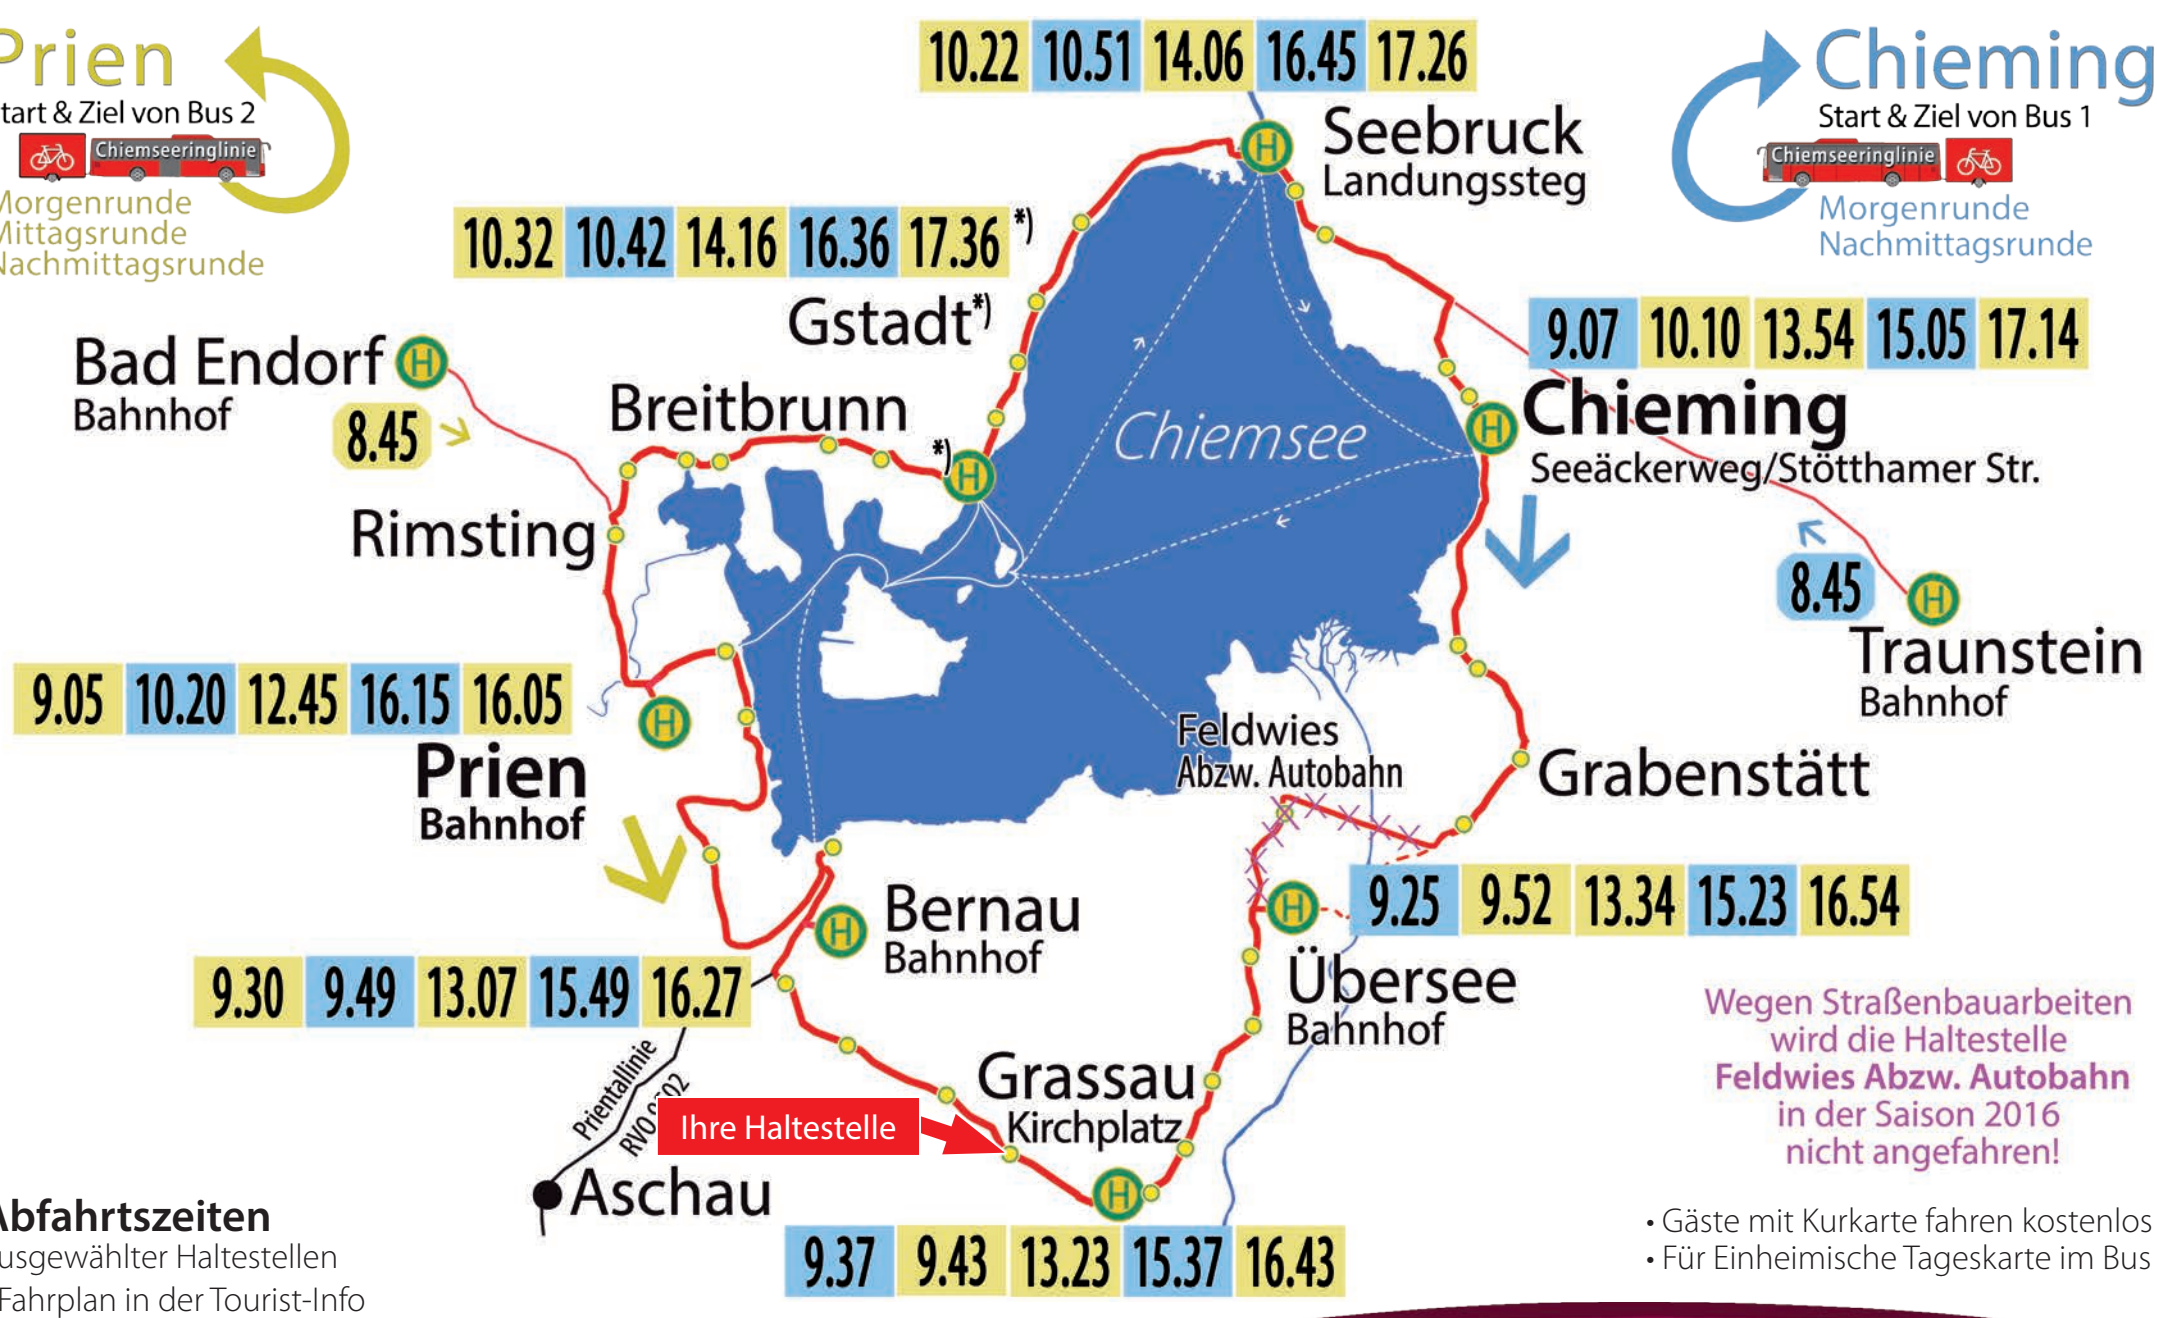

Start & Ziel von Bus 1

Chiemseeringlinie

Morgenrunde
Nachmittagsrunde

Abfahrtszeiten
ausgewählter Haltestellen
• Fahrplan in der Tourist-Info

Chiemseeringlinie

Rad- und Wanderbus RVO 9586

fährt täglich vom 14. Mai bis 9. Oktober 2016

Chieming

Start & Ziel von Bus 1

Chiemseeringlinie

Morgenrunde
Nachmittagsrunde

Chiemseeringlinie

Rad- und Wanderbus RVO 9586

fährt täglich vom 14. Mai bis 9. Oktober 2016

www.chiemseeringlinie.de

Abfahrtszeiten an Ihrer Haltestelle
Klaushäusl Museum Salz+Moor
 9.39 • 13.19 • 16.39
 9.39 • 15.39

Prien
 Start & Ziel von Bus 2
 Chiemseeringlinie
 Morgenrunde
 Mittagsrunde
 Nachmittagsrunde

Chieming
 Start & Ziel von Bus 1
 Chiemseeringlinie
 Morgenrunde
 Nachmittagsrunde

fährt täglich vom 14. Mai bis 9. Oktober 2016

Abfahrtszeiten an Ihrer Haltestelle
Chieming Seeäckerweg
9.07 • 15.05
Chieming, Stötthamer Str.
10.10 • 13.54 • 17.14
zusätzl. Ankunftszeiten - Endhaltestelle
11.01 • 16.54