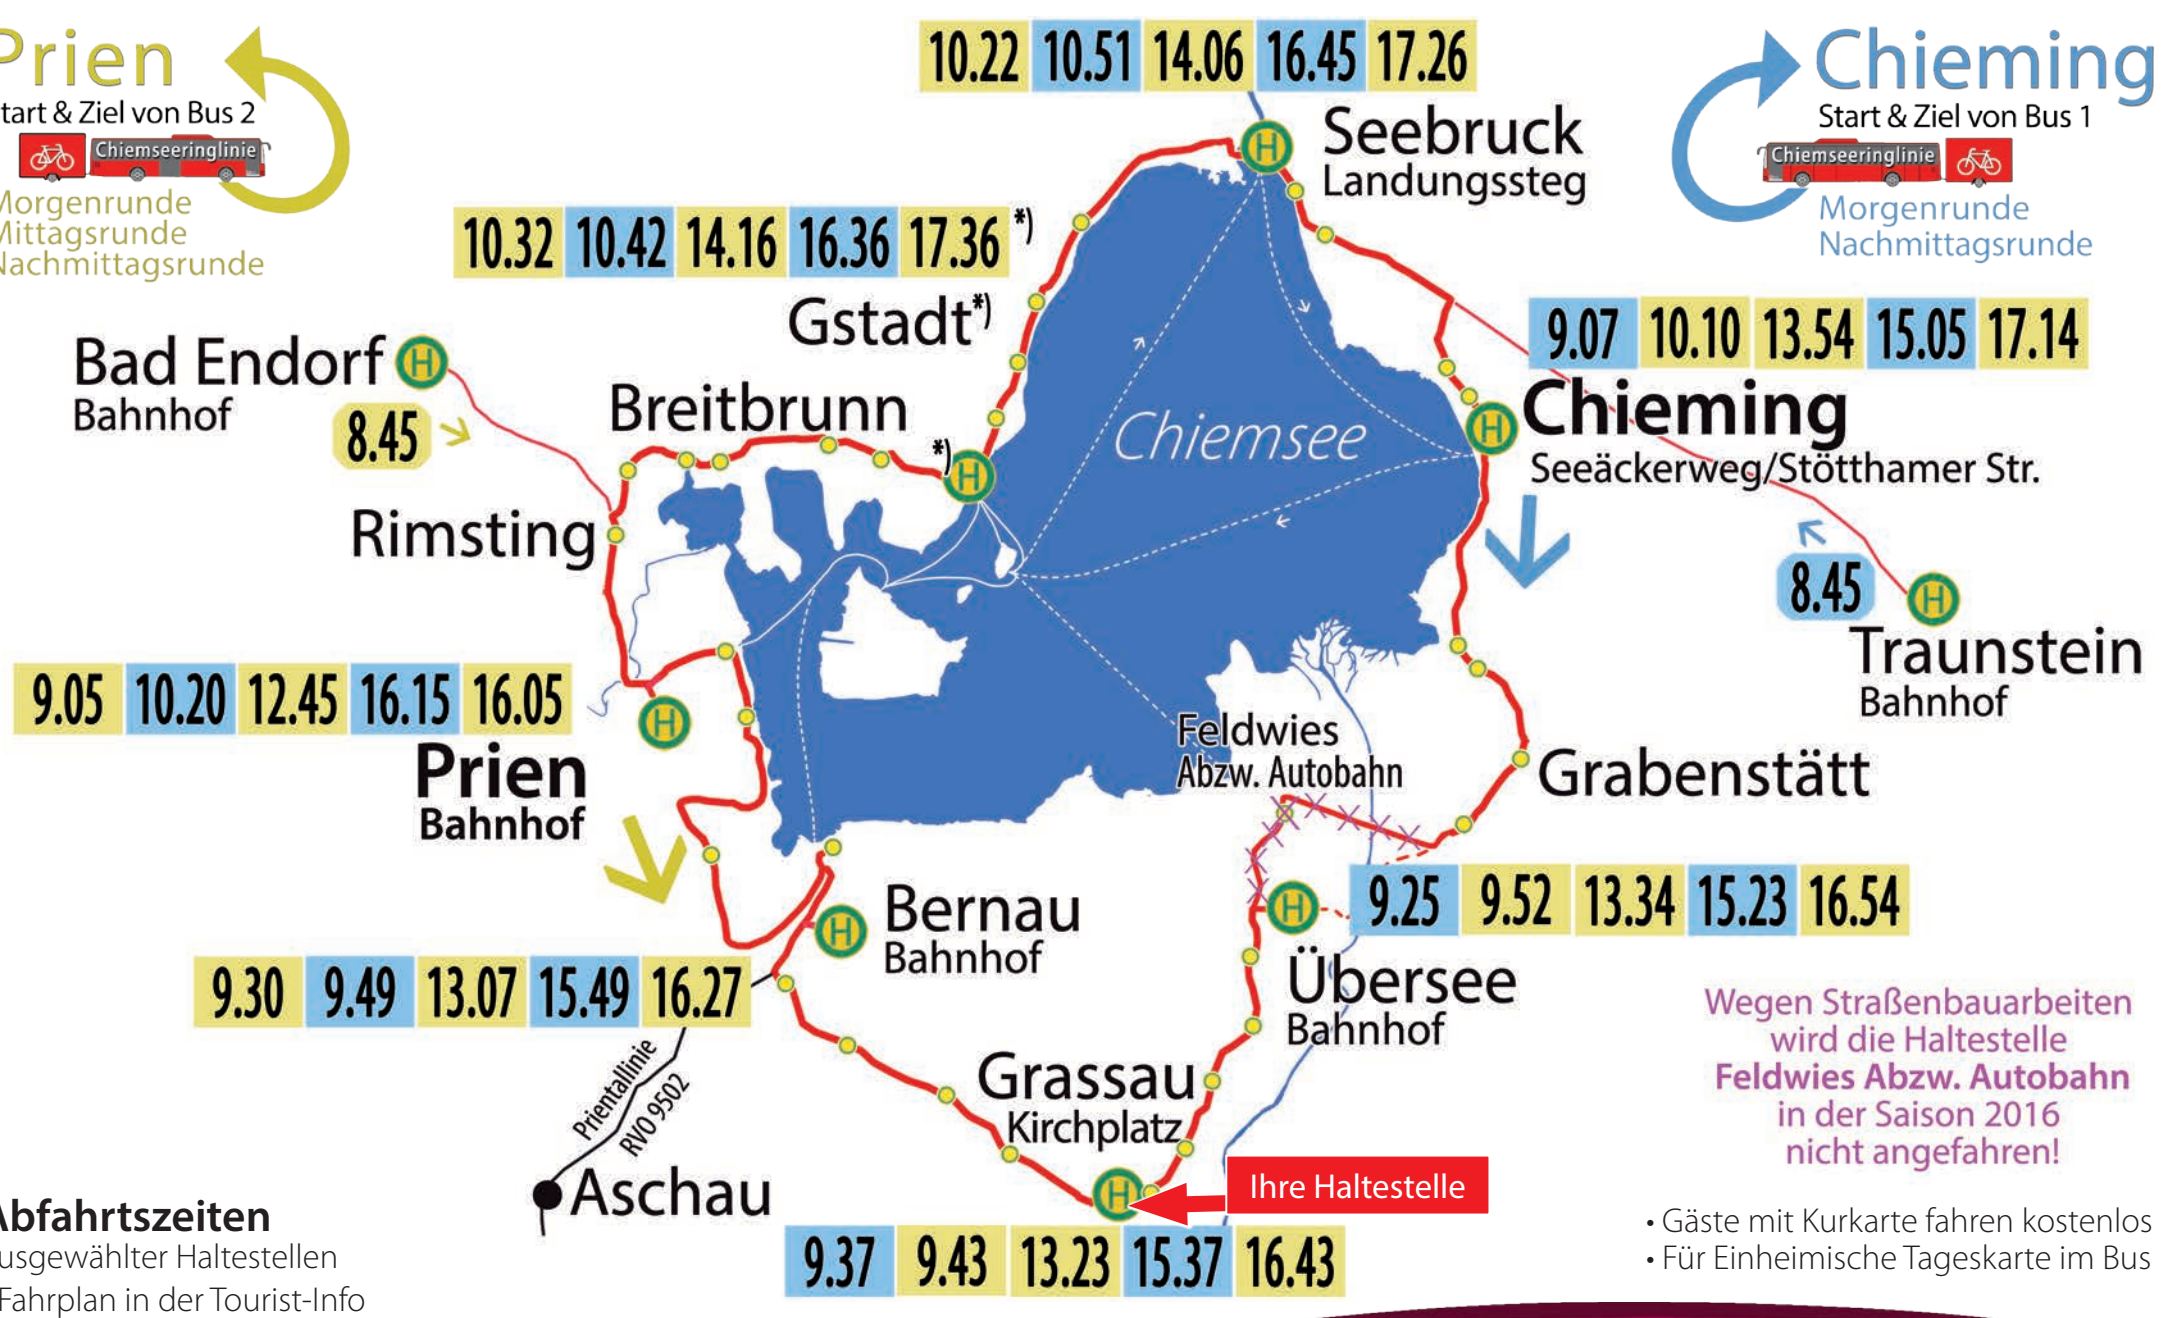

Chiemseeringlinie

Rad- und Wanderbus RVO 9586

fährt täglich vom 14. Mai bis 9. Oktober 2016

Abfahrtszeiten an Ihrer Haltestelle

Grassau Kirchplatz

9.43 • 13.23 • 16.43

9.37 • 15.37

Prien

Start & Ziel von Bus 2

Chiemseeringlinie

Morgenrunde
Mittagsrunde
Nachmittagsrunde

Chieming

Start & Ziel von Bus 1

Chiemseeringlinie

Morgenrunde
Nachmittagsrunde

Chiemseeringlinie

Rad- und Wanderbus RVO 9586

fährt täglich vom 14. Mai bis 9. Oktober 2016

Abfahrtszeiten an Ihrer Haltestelle
Brandstätt Golf Resort Achenal
 9.47 • 13.27 • 16.47
 9.32 • 15.32

Prien
 Start & Ziel von Bus 2
 Chiemseeringlinie
 Morgenrunde
 Mittagsrunde
 Nachmittagsrunde

Chieming
 Start & Ziel von Bus 1
 Chiemseeringlinie
 Morgenrunde
 Nachmittagsrunde

Abfahrtszeiten
 ausgewählter Haltestellen
 • Fahrplan in der Tourist-Info

Chiemseeringlinie

Rad- und Wanderbus RVO 9586

fährt täglich vom 14. Mai bis 9. Oktober 2016