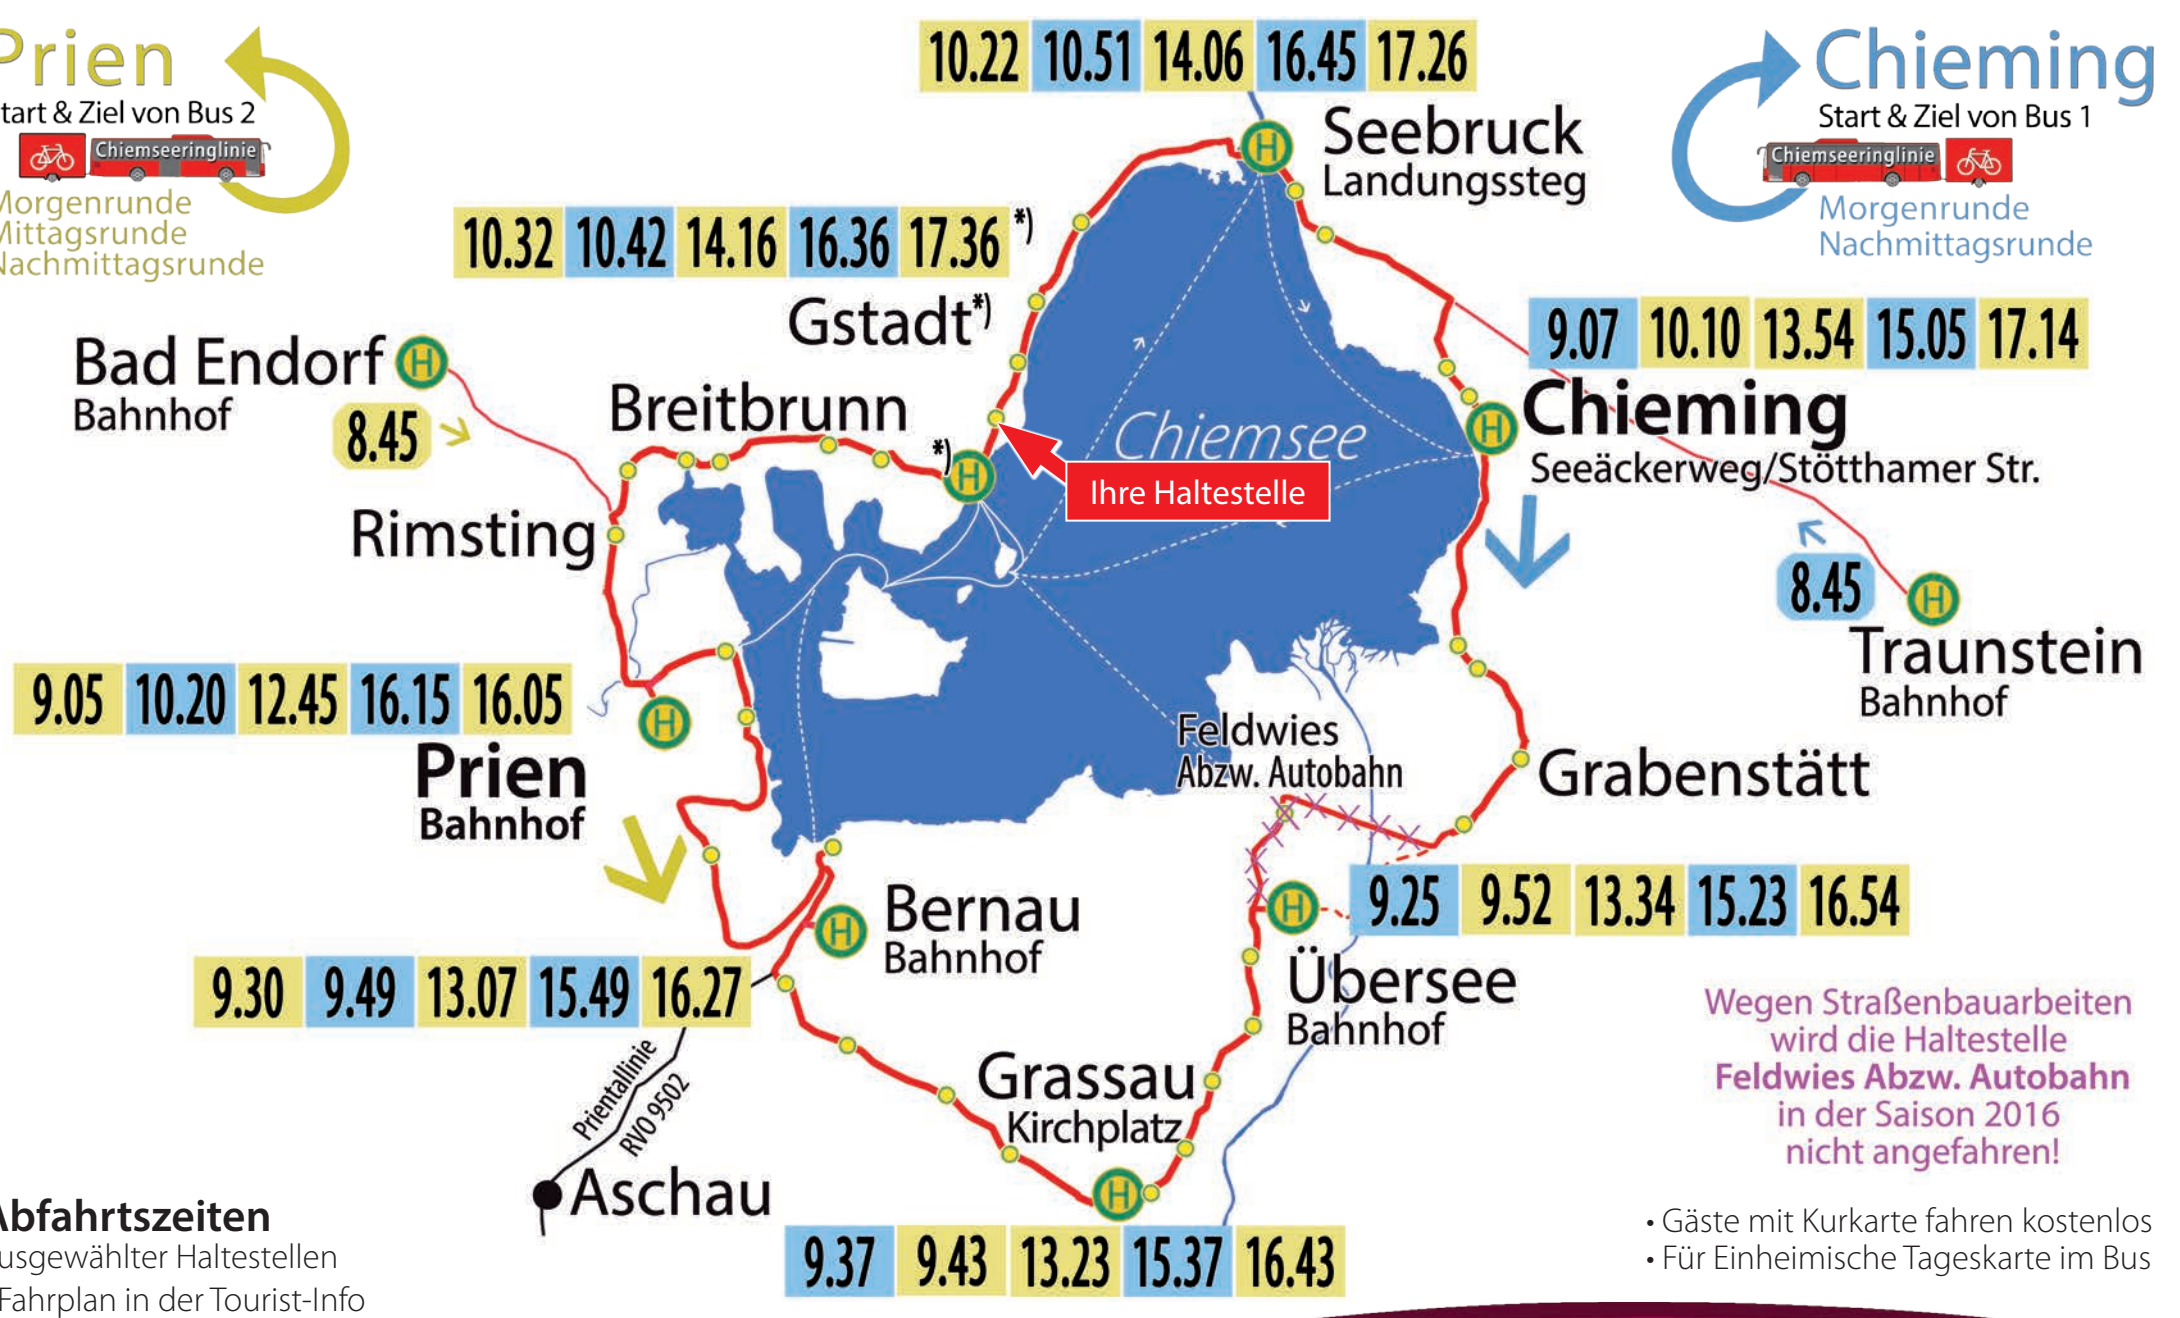

Chieming

Start & Ziel von Bus 1

Chiemseeringlinie

Morgenrunde
Nachmittagsrunde

Chiemseeringlinie

Rad- und Wanderbus RVO 9586

fährt täglich vom 14. Mai bis 9. Oktober 2016

Abfahrtszeiten an Ihrer Haltestelle

Schalchen

10.30 • 14.14 • 17.34

10.44 • 16.37

Prien

Start & Ziel von Bus 2

Chiemseeringlinie

Morgenrunde
Mittagsrunde
Nachmittagsrunde

Chieming

Start & Ziel von Bus 1

Chiemseeringlinie

Morgenrunde
Nachmittagsrunde

Chiemseeringlinie

Rad- und Wanderbus RVO 9586

fährt täglich vom 14. Mai bis 9. Oktober 2016

Abfahrtszeiten an Ihrer Haltestelle

Gstadt

www.chiemseeringlinie.de

Abfahrtszeiten an Ihrer Haltestelle

Breitbrunn

10.36 • 14.20 • 17.40

10.39 • 16.33

Prien

Start & Ziel von Bus 2

Chiemseeringlinie