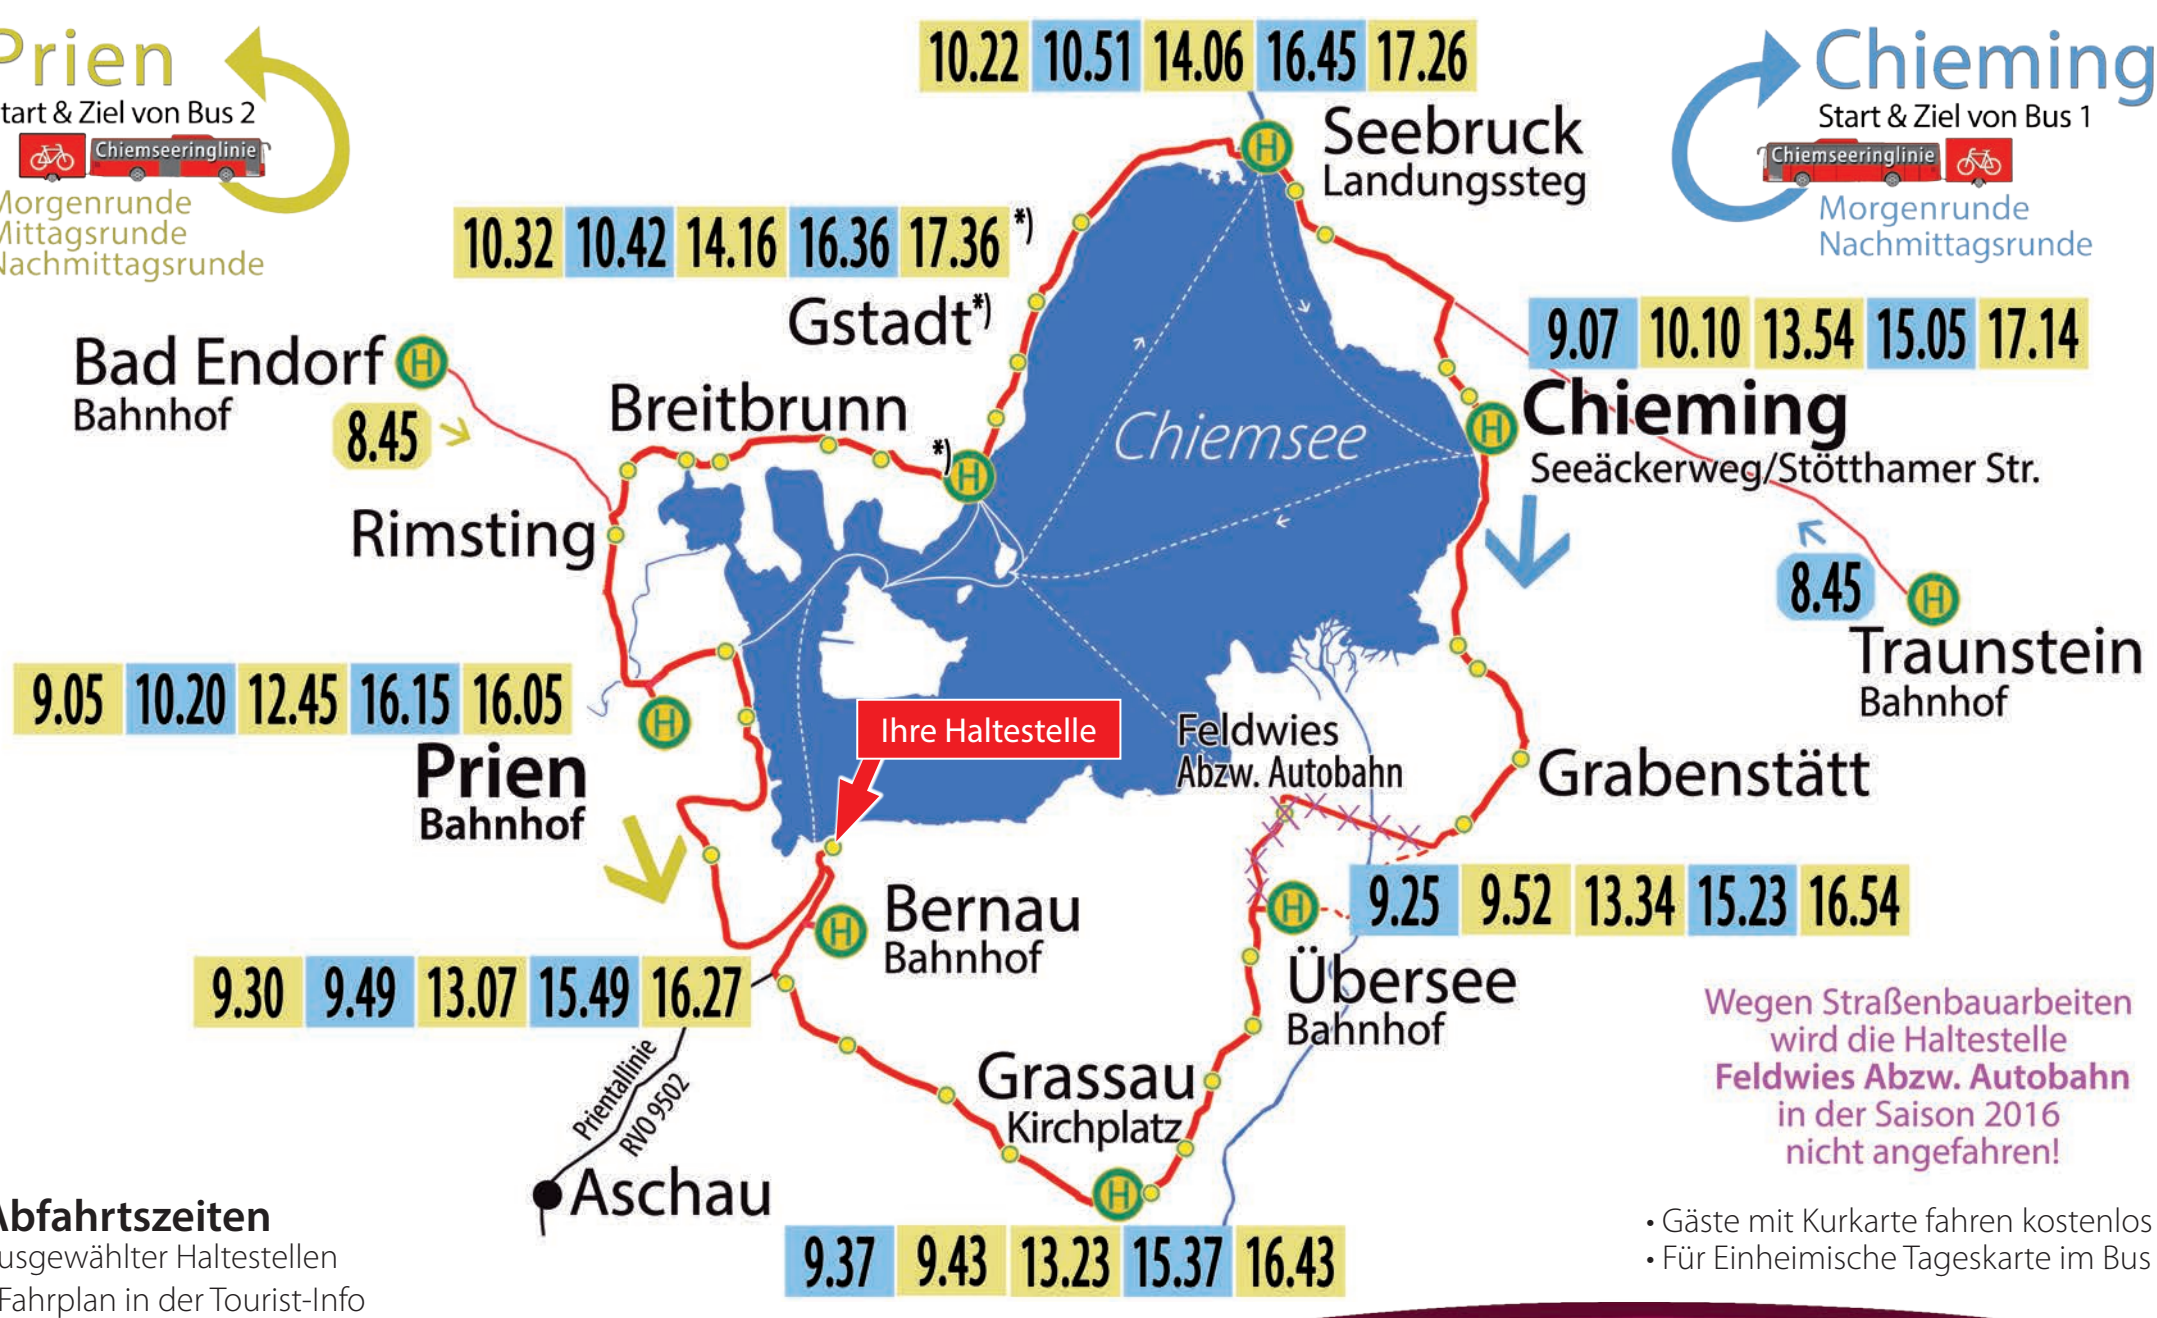

Chiemseeringlinie

Rad- und Wanderbus RVO 9586

fährt täglich vom 14. Mai bis 9. Oktober 2016