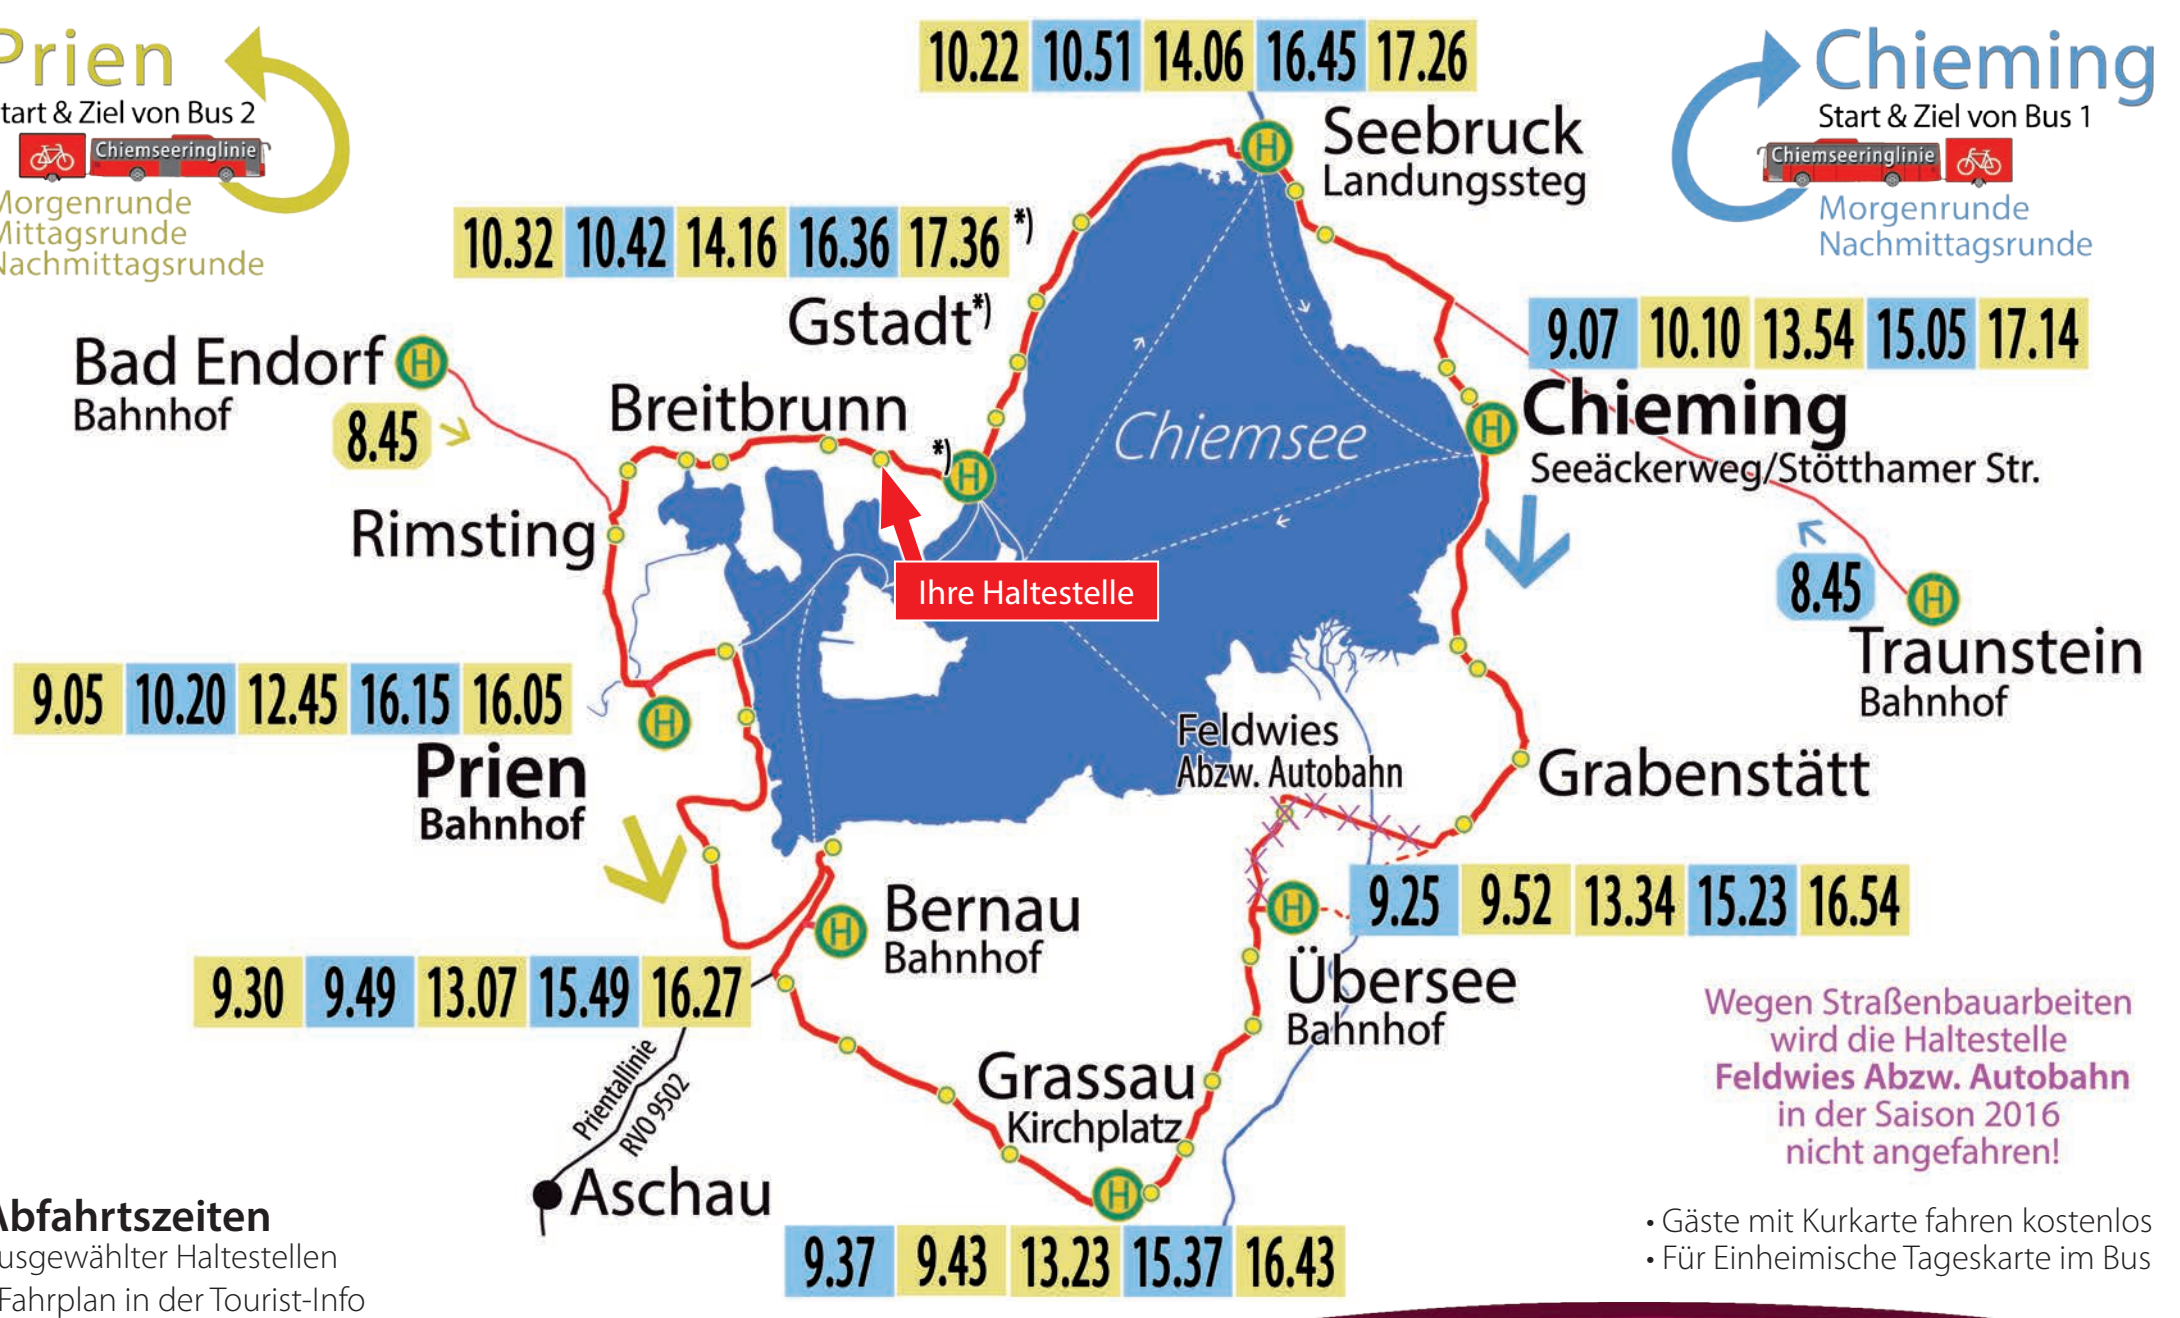

Chiemseeringlinie

Morgenrunde
Nachmittagsrunde

Abfahrtszeiten
ausgewählter Haltestellen
• Fahrplan in der Tourist-Info

Chiemseeringlinie

Rad- und Wanderbus RVO 9586

fährt täglich vom 14. Mai bis 9. Oktober 2016

www.chiemseeringlinie.de

Abfahrtszeiten an Ihrer Haltestelle

Breitbrunn

10.36 • 14.20 • 17.40

10.39 • 16.33

Prien

Start & Ziel von Bus 2

Chiemseeringlinie

Morgenrunde
Mittagsrunde
Nachmittagsrunde

Chieming

Start & Ziel von Bus 1

Chiemseeringlinie

Morgenrunde
Nachmittagsrunde

Abfahrtszeiten
ausgewählter Haltestellen
• Fahrplan in der Tourist-Info

Chiemseeringlinie

Rad- und Wanderbus RVO 9586

fährt täglich vom 14. Mai bis 9. Oktober 2016

www.chiemseeringlinie.de

Abfahrtszeiten an Ihrer Haltestelle

Rimsting Ort

8.50 • 10.43 • 14.27 • 17.47

10.28 • 16.23

Prien