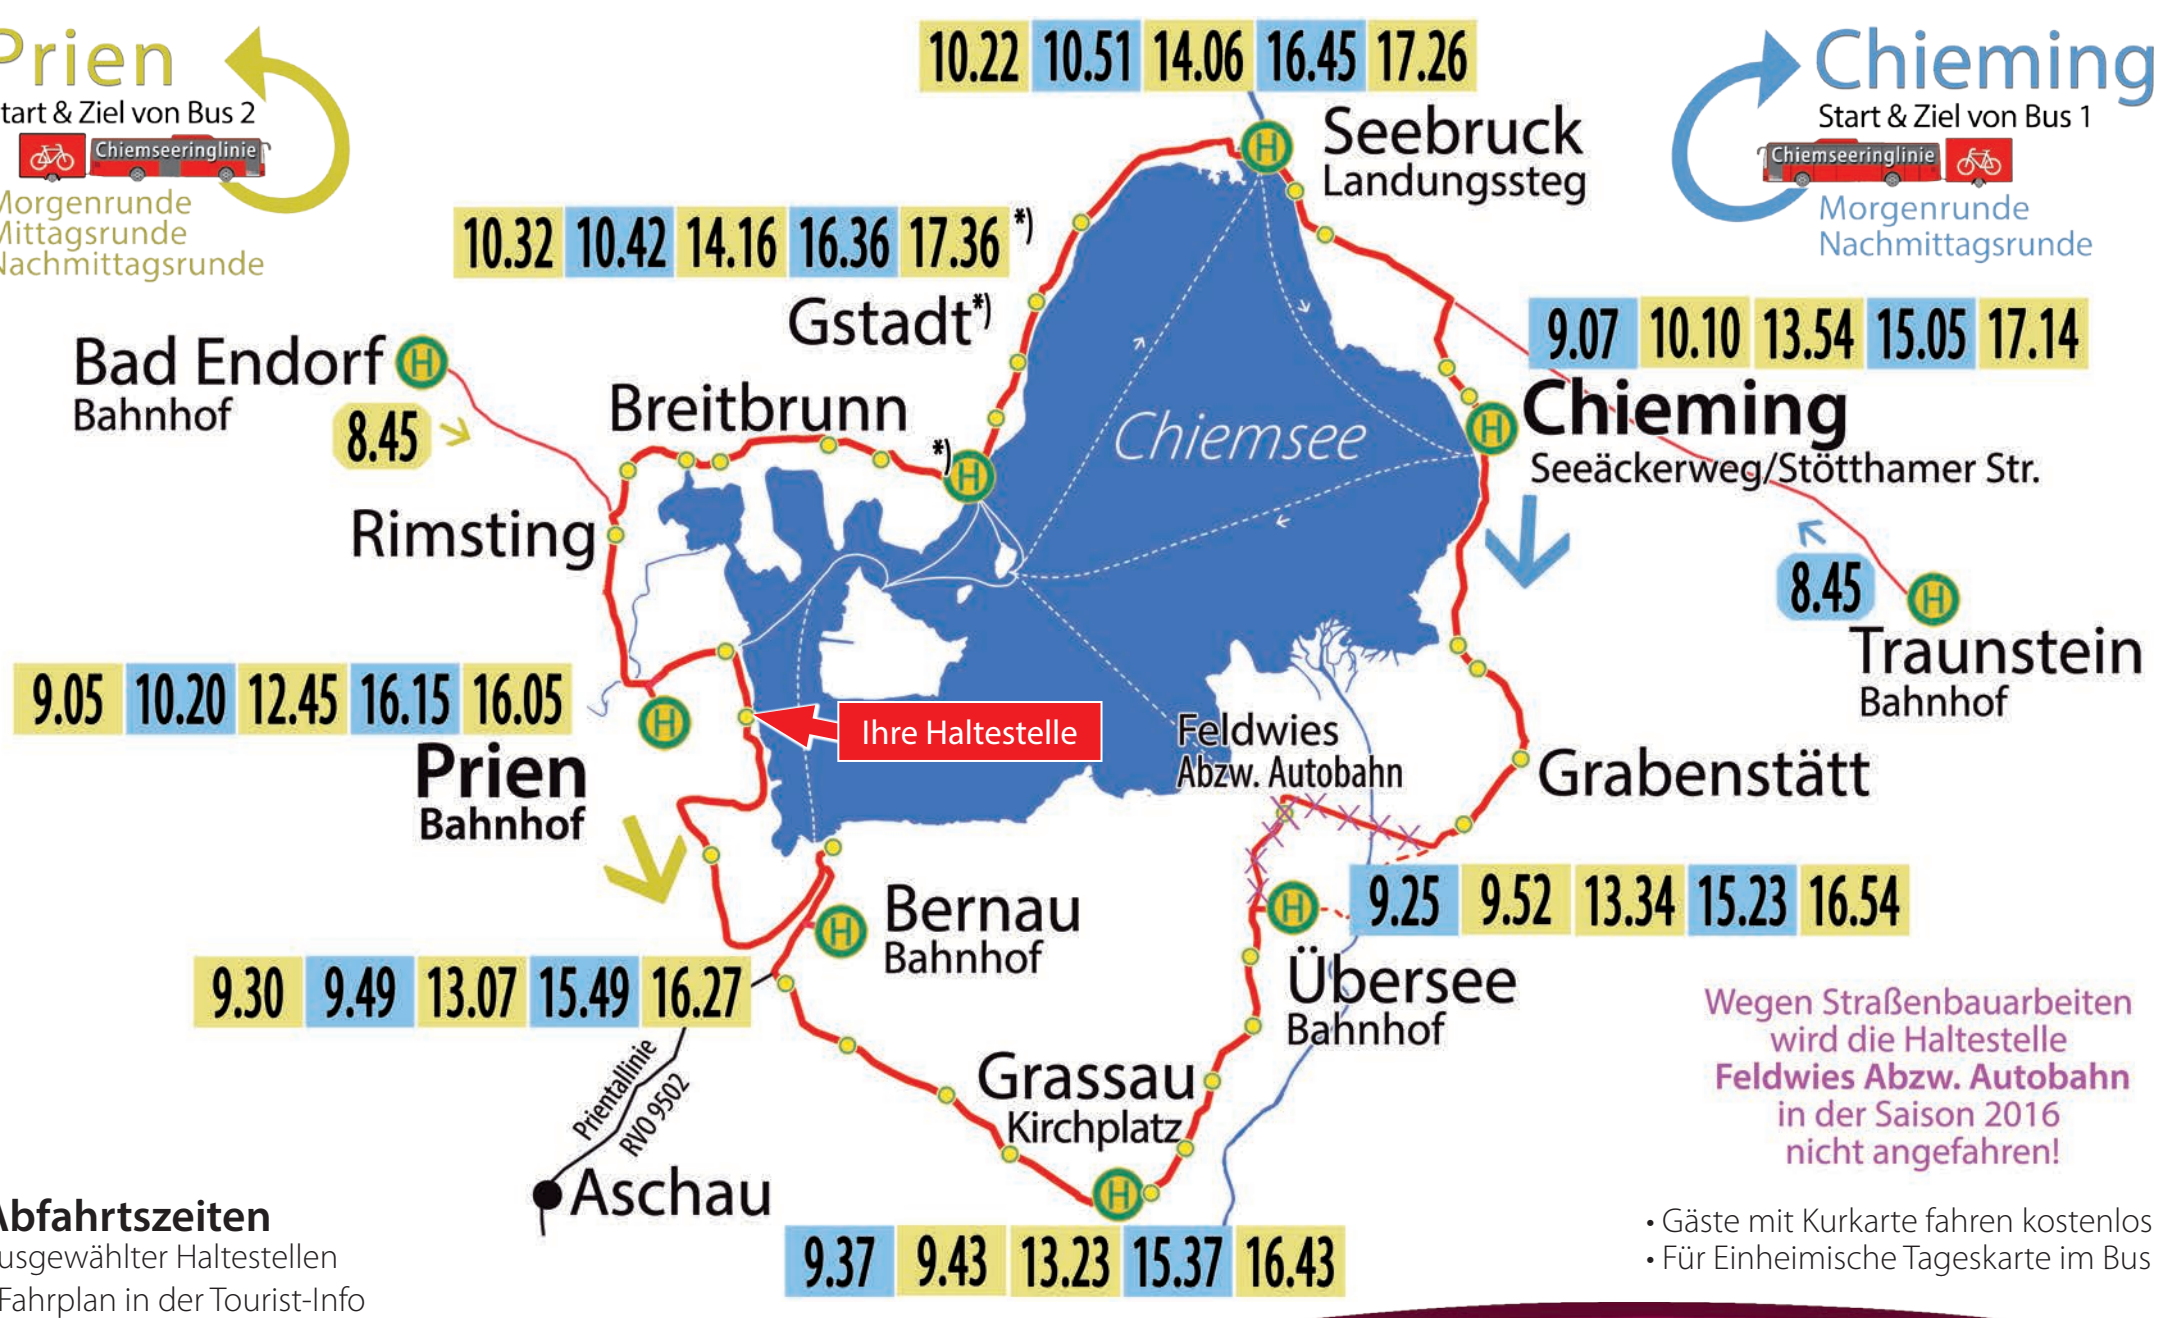

fährt täglich vom 14. Mai bis 9. Oktober 2016

www.chiemseeringlinie.de

Abfahrtszeiten an Ihrer Haltestelle
Prien Bahnhof
 9.05 • 12.45 • 16.05
 10.20 • 16.15
zusätzl. Ankunftszeiten - Endhaltestelle
 10.51 • 14.41 • 18.01

Chiemseeringlinie

Rad- und Wanderbus RVO 9586

fährt täglich vom 14. Mai bis 9. Oktober 2016

www.chiemseeringlinie.de

Abfahrtszeiten an Ihrer Haltestelle

Prien Hafen

9.10 • 12.50 • 16.10

10.10 • 16.10

Chiemseeringlinie

Rad- und Wanderbus RVO 9586

fährt täglich vom 14. Mai bis 9. Oktober 2016

Abfahrtszeiten an Ihrer Haltestelle
Prien Kreiskrankenhaus
 9.13 • 12.53 • 16.13
 10.07 • 16.07

Prien
 Start & Ziel von Bus 2
 Chiemseeringlinie
 Morgenrunde
 Mittagsrunde
 Nachmittagsrunde

Chieming
 Start & Ziel von Bus 1
 Chiemseeringlinie
 Morgenrunde
 Nachmittagsrunde

Chiemseeringlinie

Rad- und Wanderbus RVO 9586

fährt täglich vom 14. Mai bis 9. Oktober 2016

Abfahrtszeiten an Ihrer Haltestelle
Felden Dampfersteg
 9.25 • 13.05 • 16.25
 9.55 • 15.55