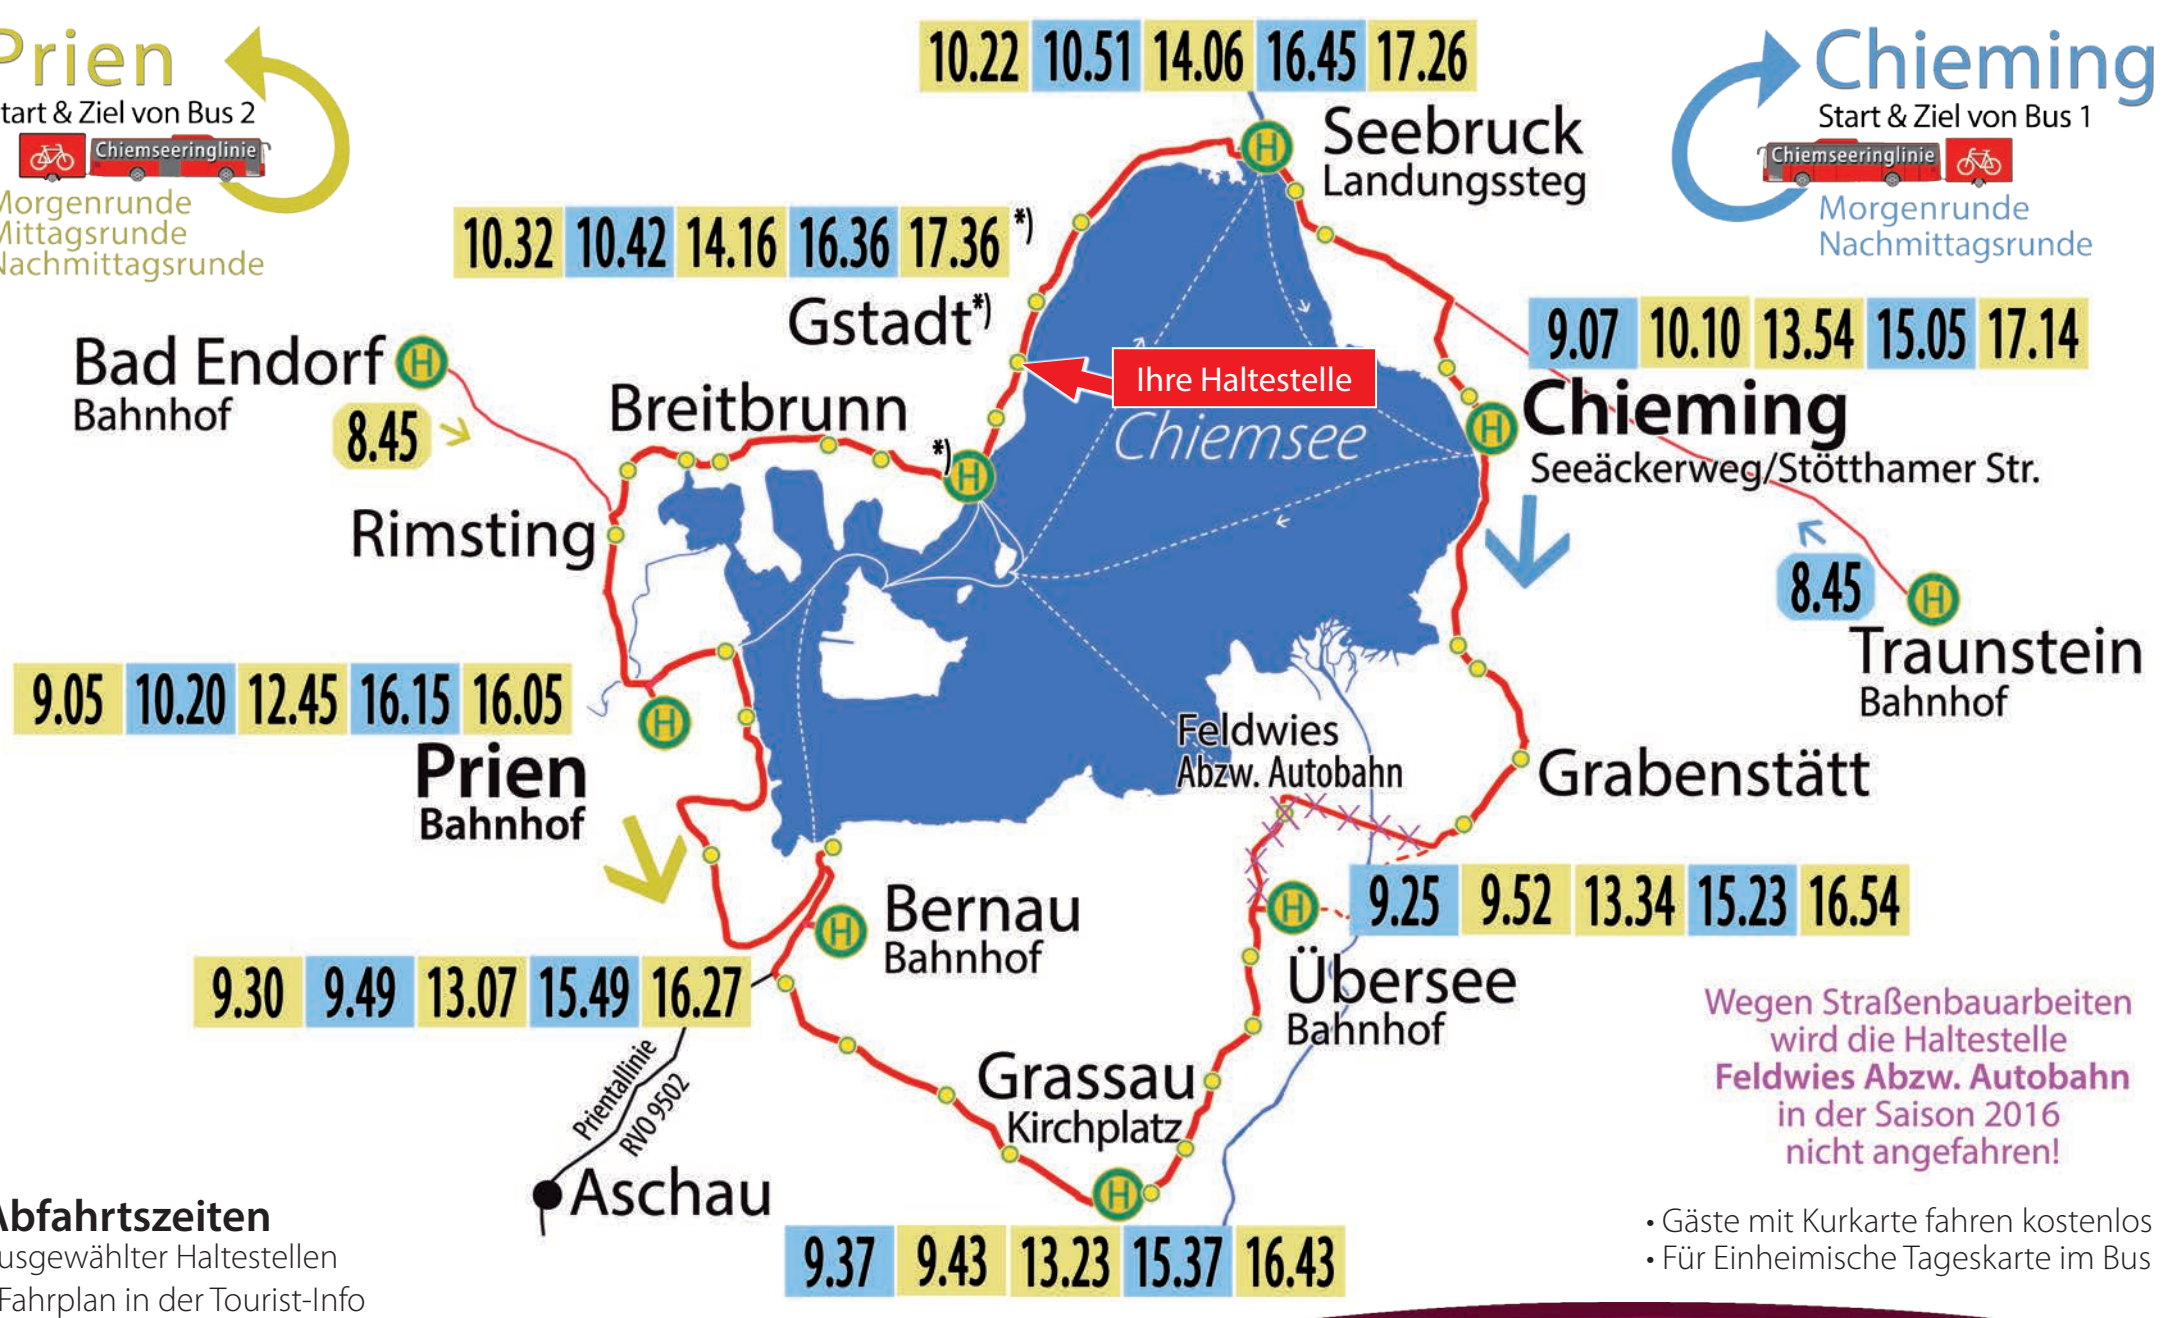

Morgenrunde
Mittagsrunde
Nachmittagsrunde

Chieming

Start & Ziel von Bus 1

Chiemseeringlinie

Morgenrunde
Nachmittagsrunde

Chiemseeringlinie

Rad- und Wanderbus RVO 9586

fährt täglich vom 14. Mai bis 9. Oktober 2016

Abfahrtszeiten an Ihrer Haltestelle

Mitterndorf

10.28 • 14.12 • 17.32

10.45 • 16.38

Prien

Start & Ziel von Bus 2

Chiemseeringlinie

Morgenrunde
Mittagsrunde
Nachmittagsrunde

Chieming

Start & Ziel von Bus 1

Chiemseeringlinie

Morgenrunde
Nachmittagsrunde

Chiemseeringlinie

Rad- und Wanderbus RVO 9586

fährt täglich vom 14. Mai bis 9. Oktober 2016

Abfahrtszeiten an Ihrer Haltestelle

Schalchen

10.30 • 14.14 • 17.34

10.44 • 16.37

Prien

Start & Ziel von Bus 2

Chiemseeringlinie

Morgenrunde
Mittagsrunde
Nachmittagsrunde

Chieming