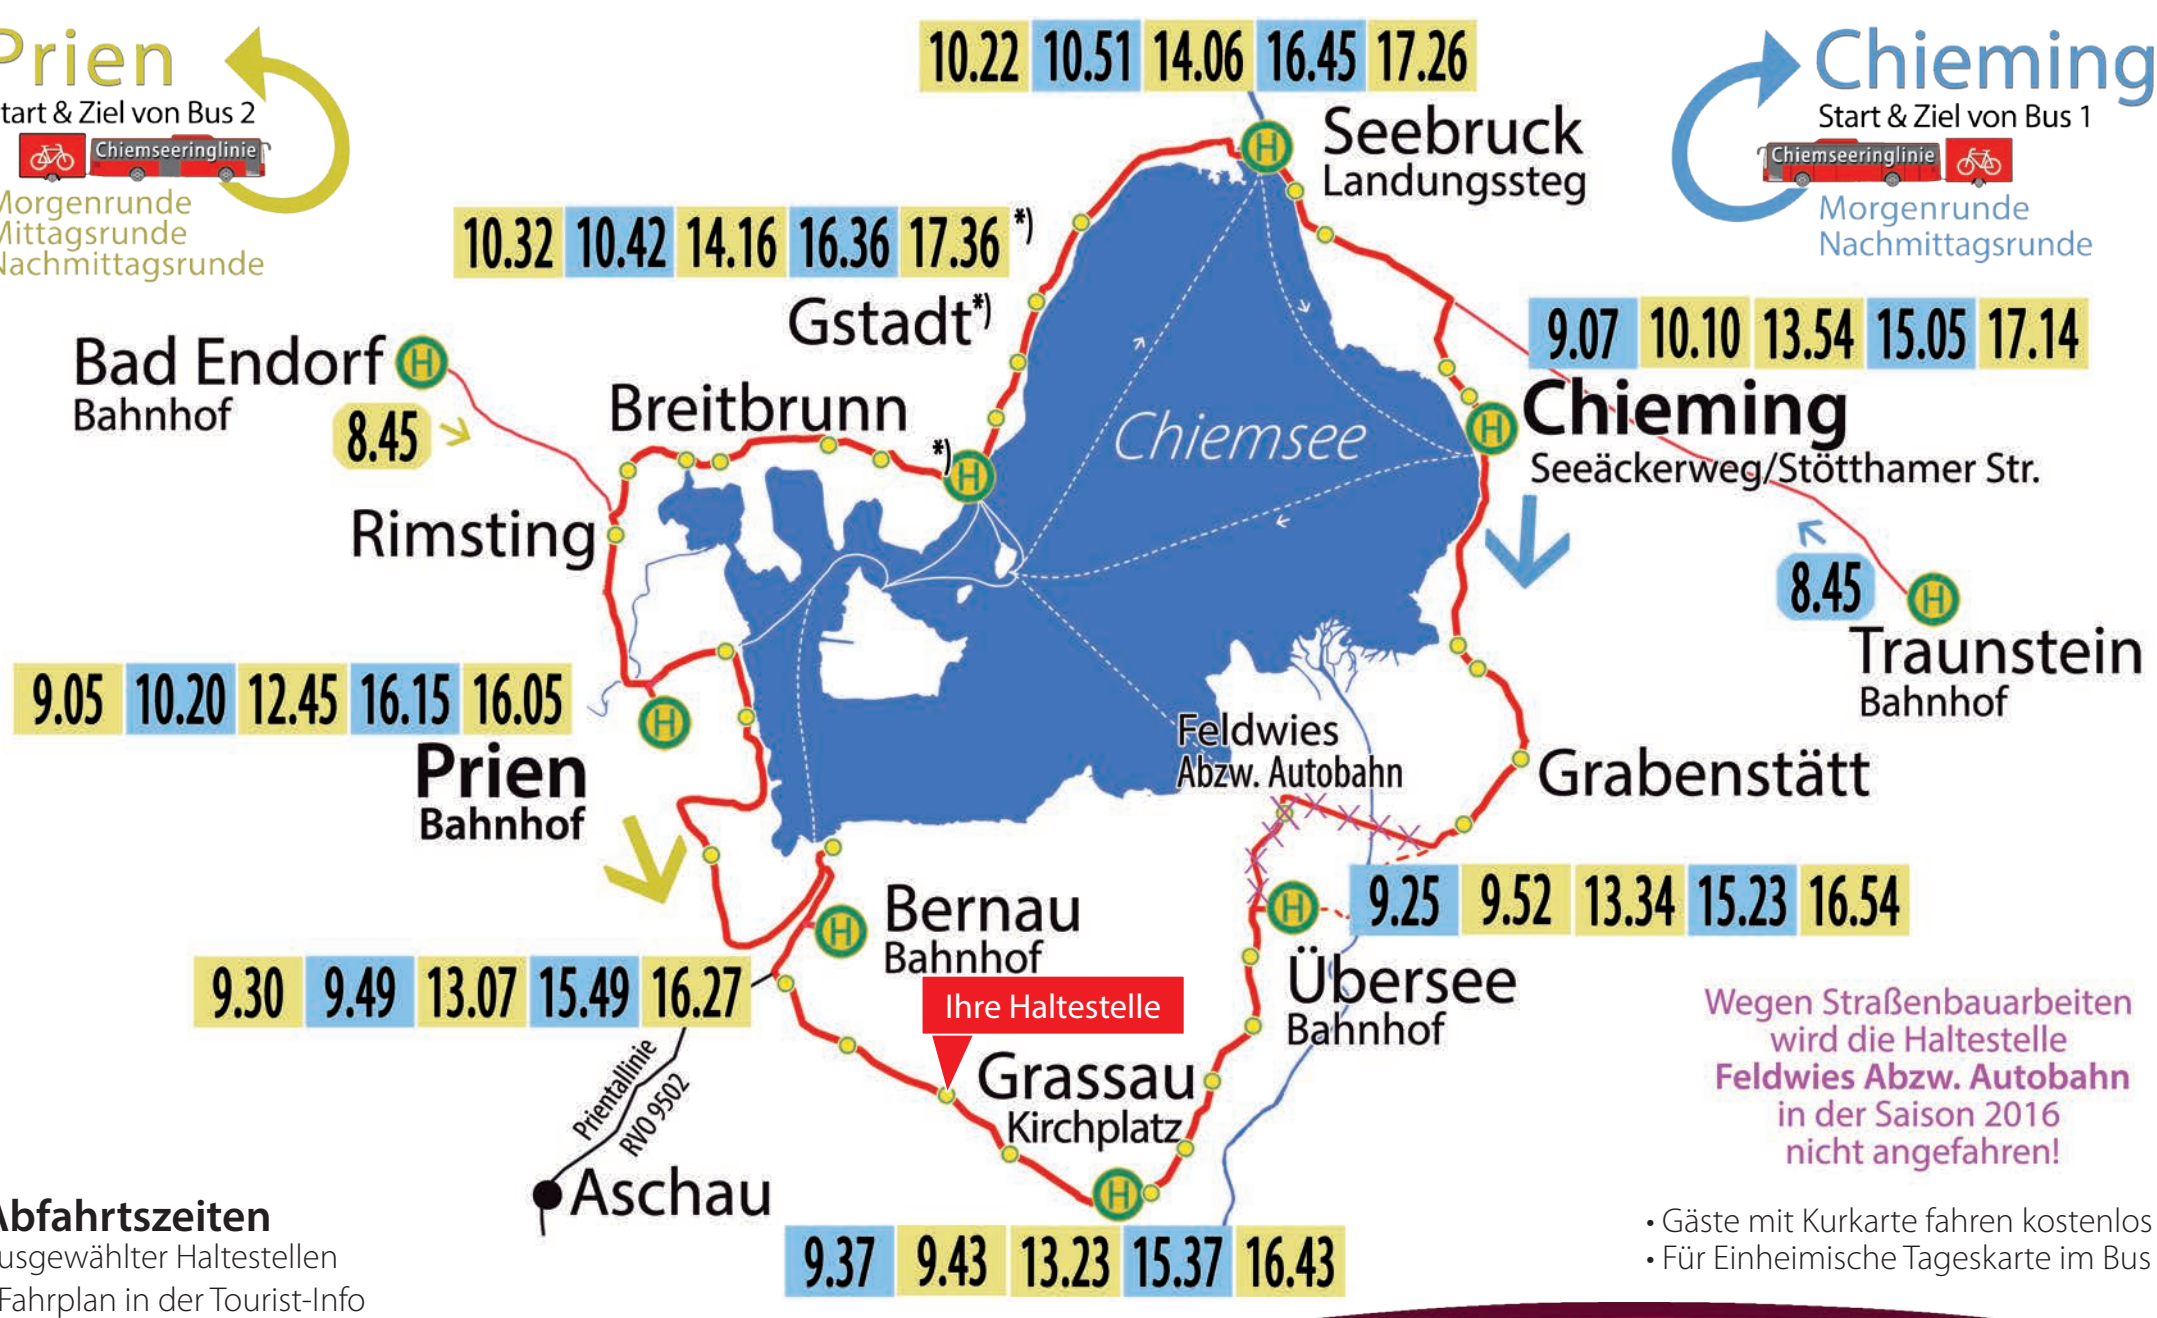

Start & Ziel von Bus 1

Chiemseeringlinie

Morgenrunde
Nachmittagsrunde

Abfahrtszeiten
ausgewählter Haltestellen
• Fahrplan in der Tourist-Info

Chiemseeringlinie

Rad- und Wanderbus RVO 9586

fährt täglich vom 14. Mai bis 9. Oktober 2016

Abfahrtszeiten an Ihrer Haltestelle

Rottau Verkehrsbüro

9.37 • 13.17 • 16.37

9.41 • 15.41

Prien

Start & Ziel von Bus 2

Chiemseeringlinie

Morgenrunde
Mittagsrunde
Nachmittagsrunde

Chieming

Start & Ziel von Bus 1

Chiemseeringlinie

Morgenrunde
Nachmittagsrunde

Chiemseeringlinie

Rad- und Wanderbus RVO 9586

fährt täglich vom 14. Mai bis 9. Oktober 2016

www.chiemseeringlinie.de

Abfahrtszeiten an Ihrer Haltestelle
Klaushäusl Museum Salz+Moor
 9.39 • 13.19 • 16.39
 9.39 • 15.39

Prien
 Start & Ziel von Bus 2
 Chiemseeringlinie
 Morgenrunde
 Mittagsrunde
 Nachmittagsrunde

Chieming
 Start & Ziel von Bus 1
 Chiemseeringlinie
 Morgenrunde
 Nachmittagsrunde