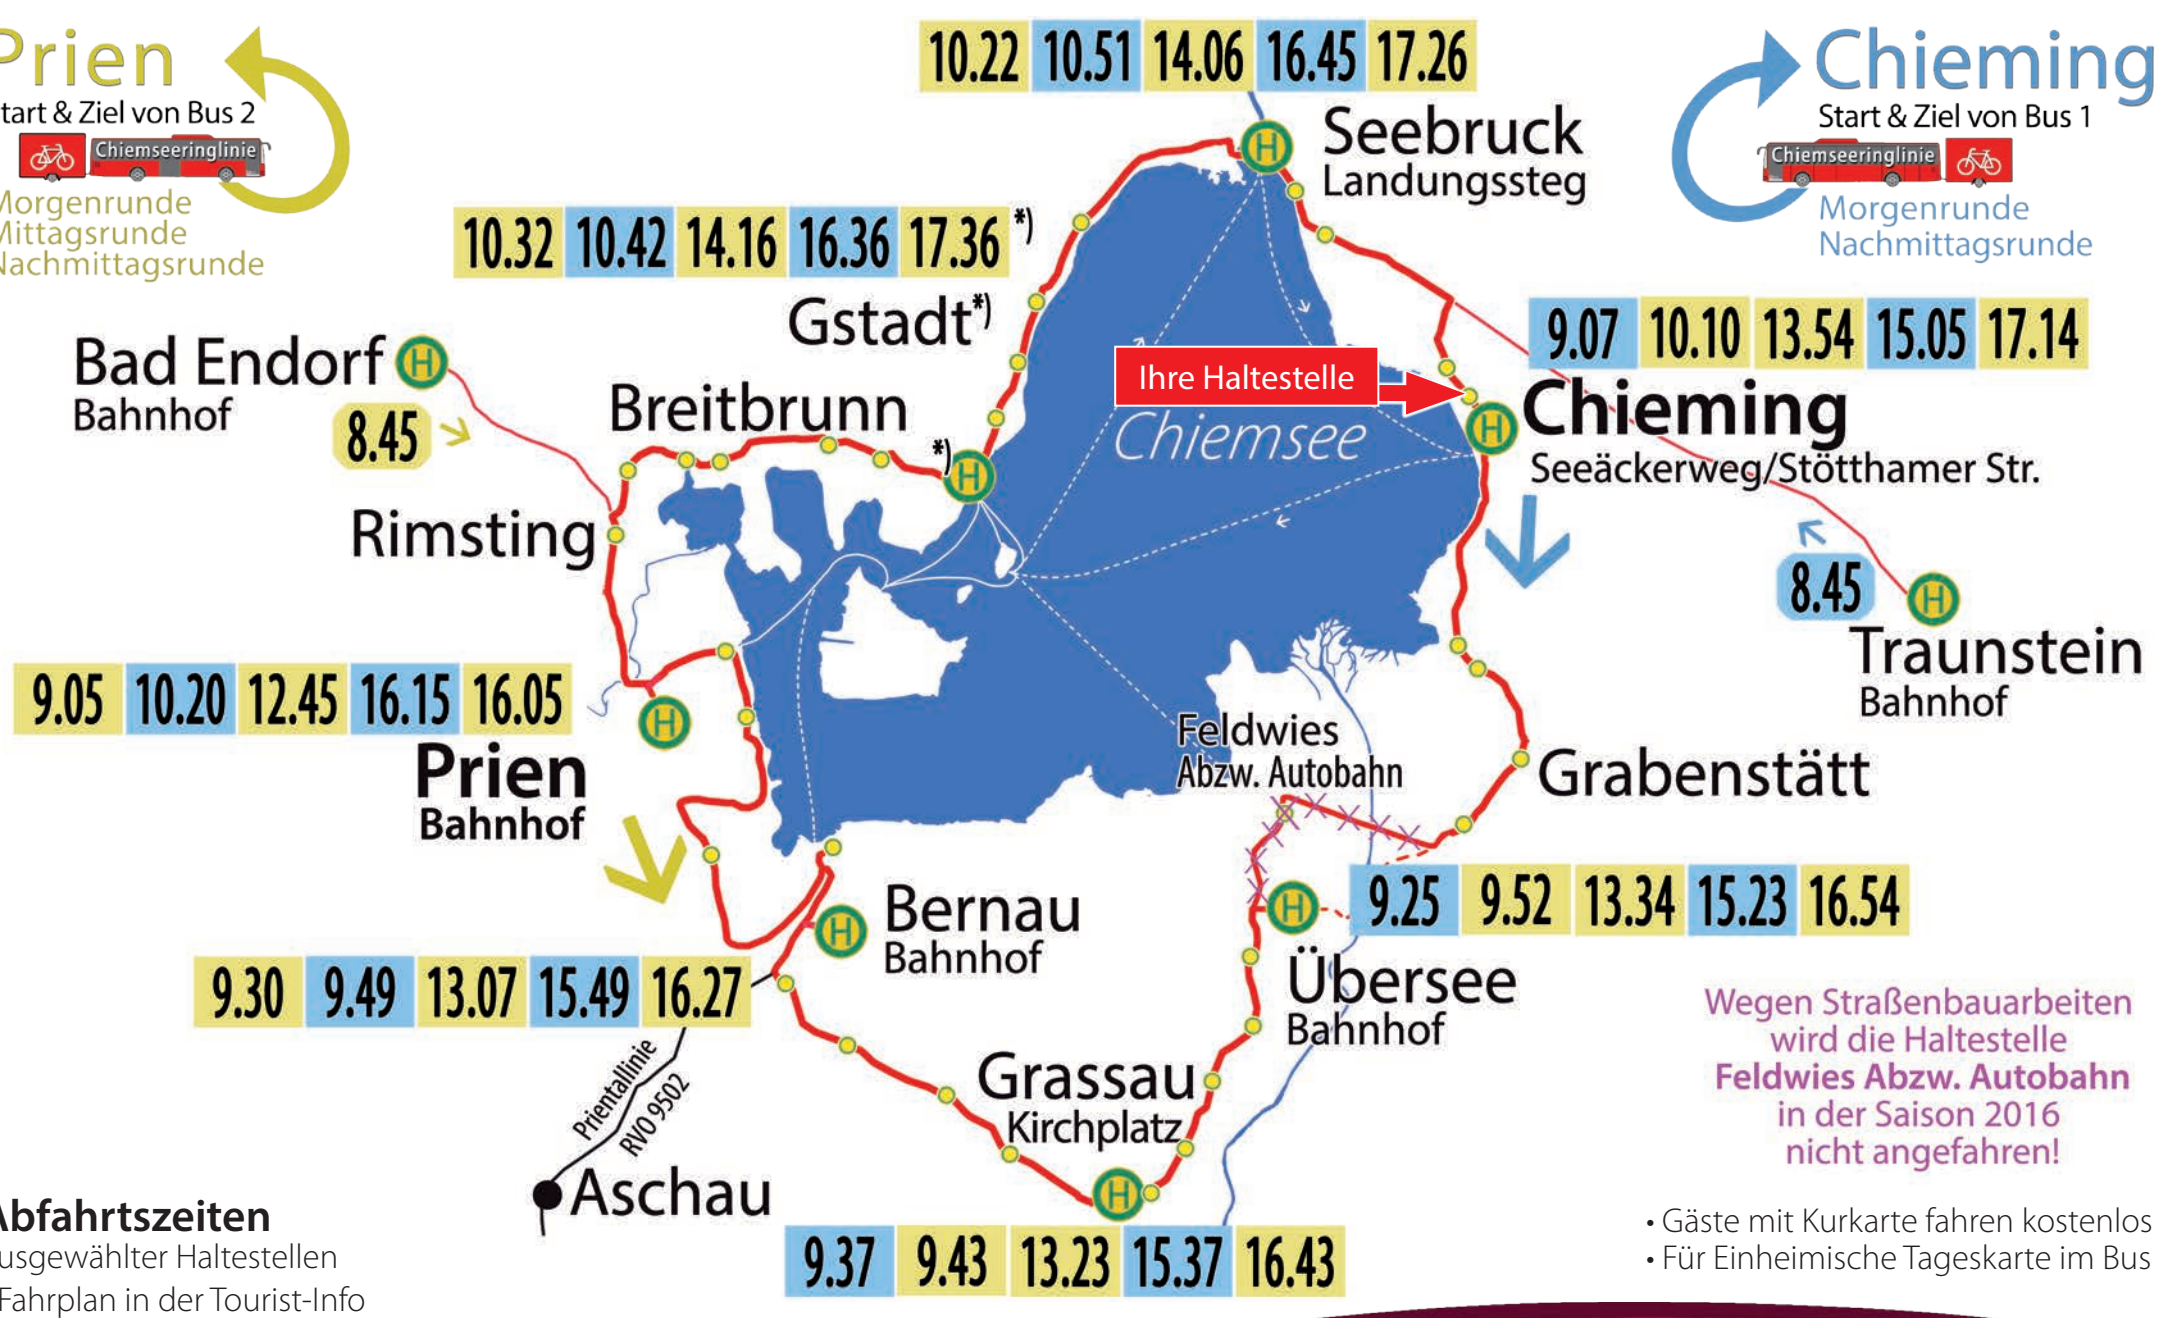

Chiemseeringlinie

Rad- und Wanderbus RVO 9586

fährt täglich vom 14. Mai bis 9. Oktober 2016