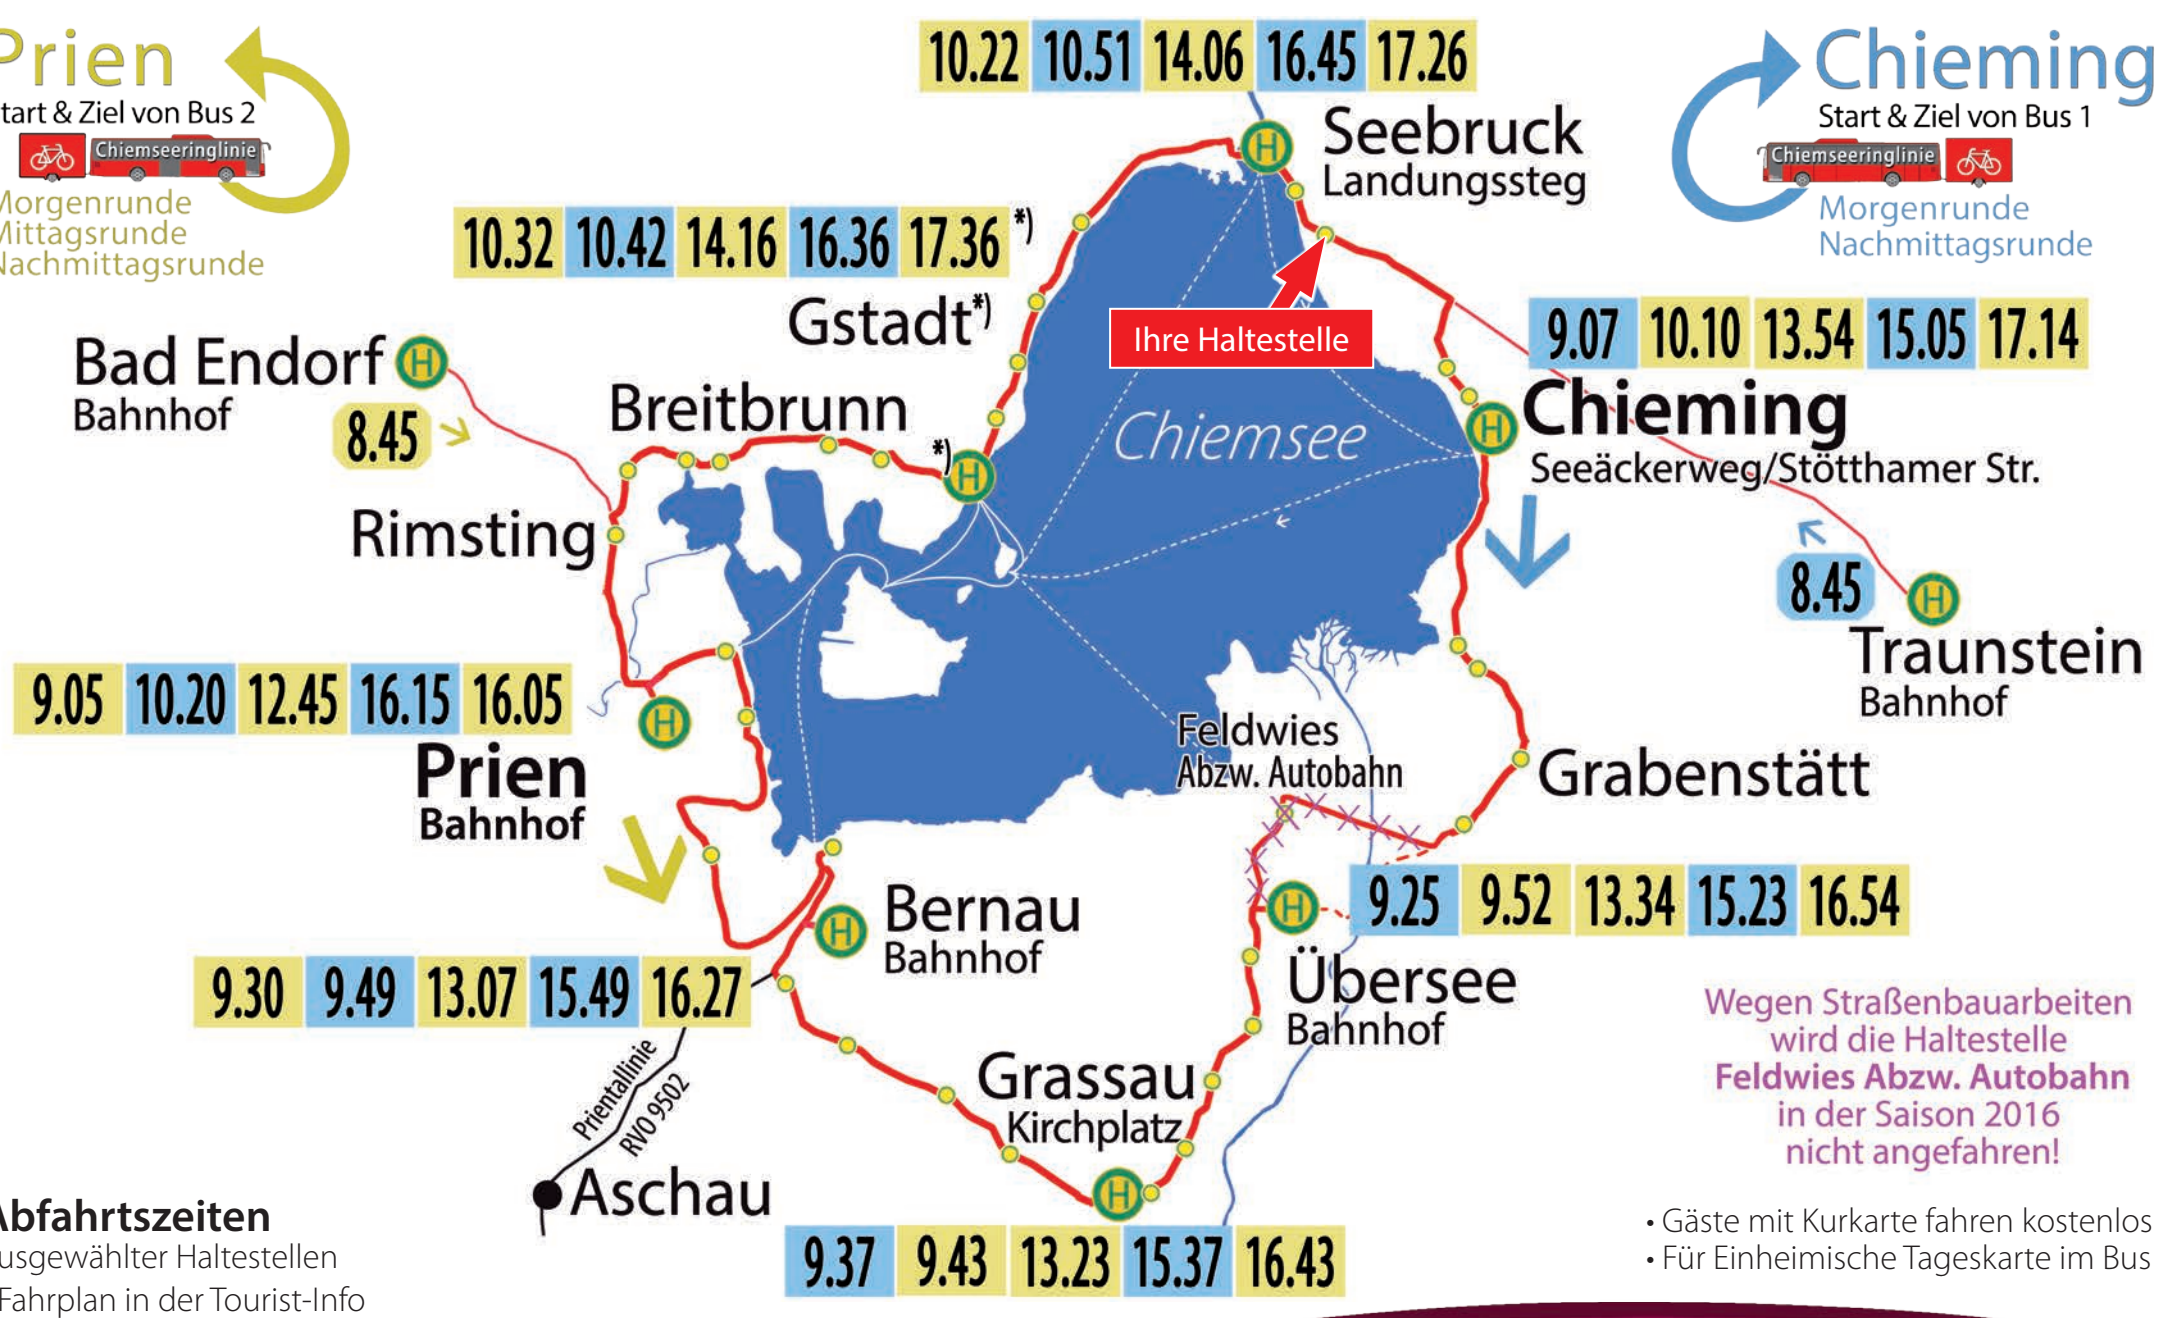

Start & Ziel von Bus 1

Chiemseeringlinie

Morgenrunde
Nachmittagsrunde

Chiemseeringlinie

Rad- und Wanderbus RVO 9586

fährt täglich vom 14. Mai bis 9. Oktober 2016

Abfahrtszeiten an Ihrer Haltestelle

Ising Abzw.

10.18 • 14.02 • 17.22

10.56 • 16.49

Prien

Start & Ziel von Bus 2

Chiemseeringlinie

Morgenrunde
Mittagsrunde
Nachmittagsrunde

Chieming

Start & Ziel von Bus 1

Chiemseeringlinie

Morgenrunde
Nachmittagsrunde

Chiemseeringlinie

Rad- und Wanderbus RVO 9586

fährt täglich vom 14. Mai bis 9. Oktober 2016

Abfahrtszeiten an Ihrer Haltestelle

Truchtlaching Abzw.

10.20 • 14.04 • 17.24

Morgenrunde
Nachmittagsrunde

Chiemseeringlinie

Rad- und Wanderbus RVO 9586

fährt täglich vom 14. Mai bis 9. Oktober 2016

Abfahrtszeiten an Ihrer Haltestelle
Seebruck Landungssteg
 10.22 • 14.06 • 17.26
 10.51 • 16.45