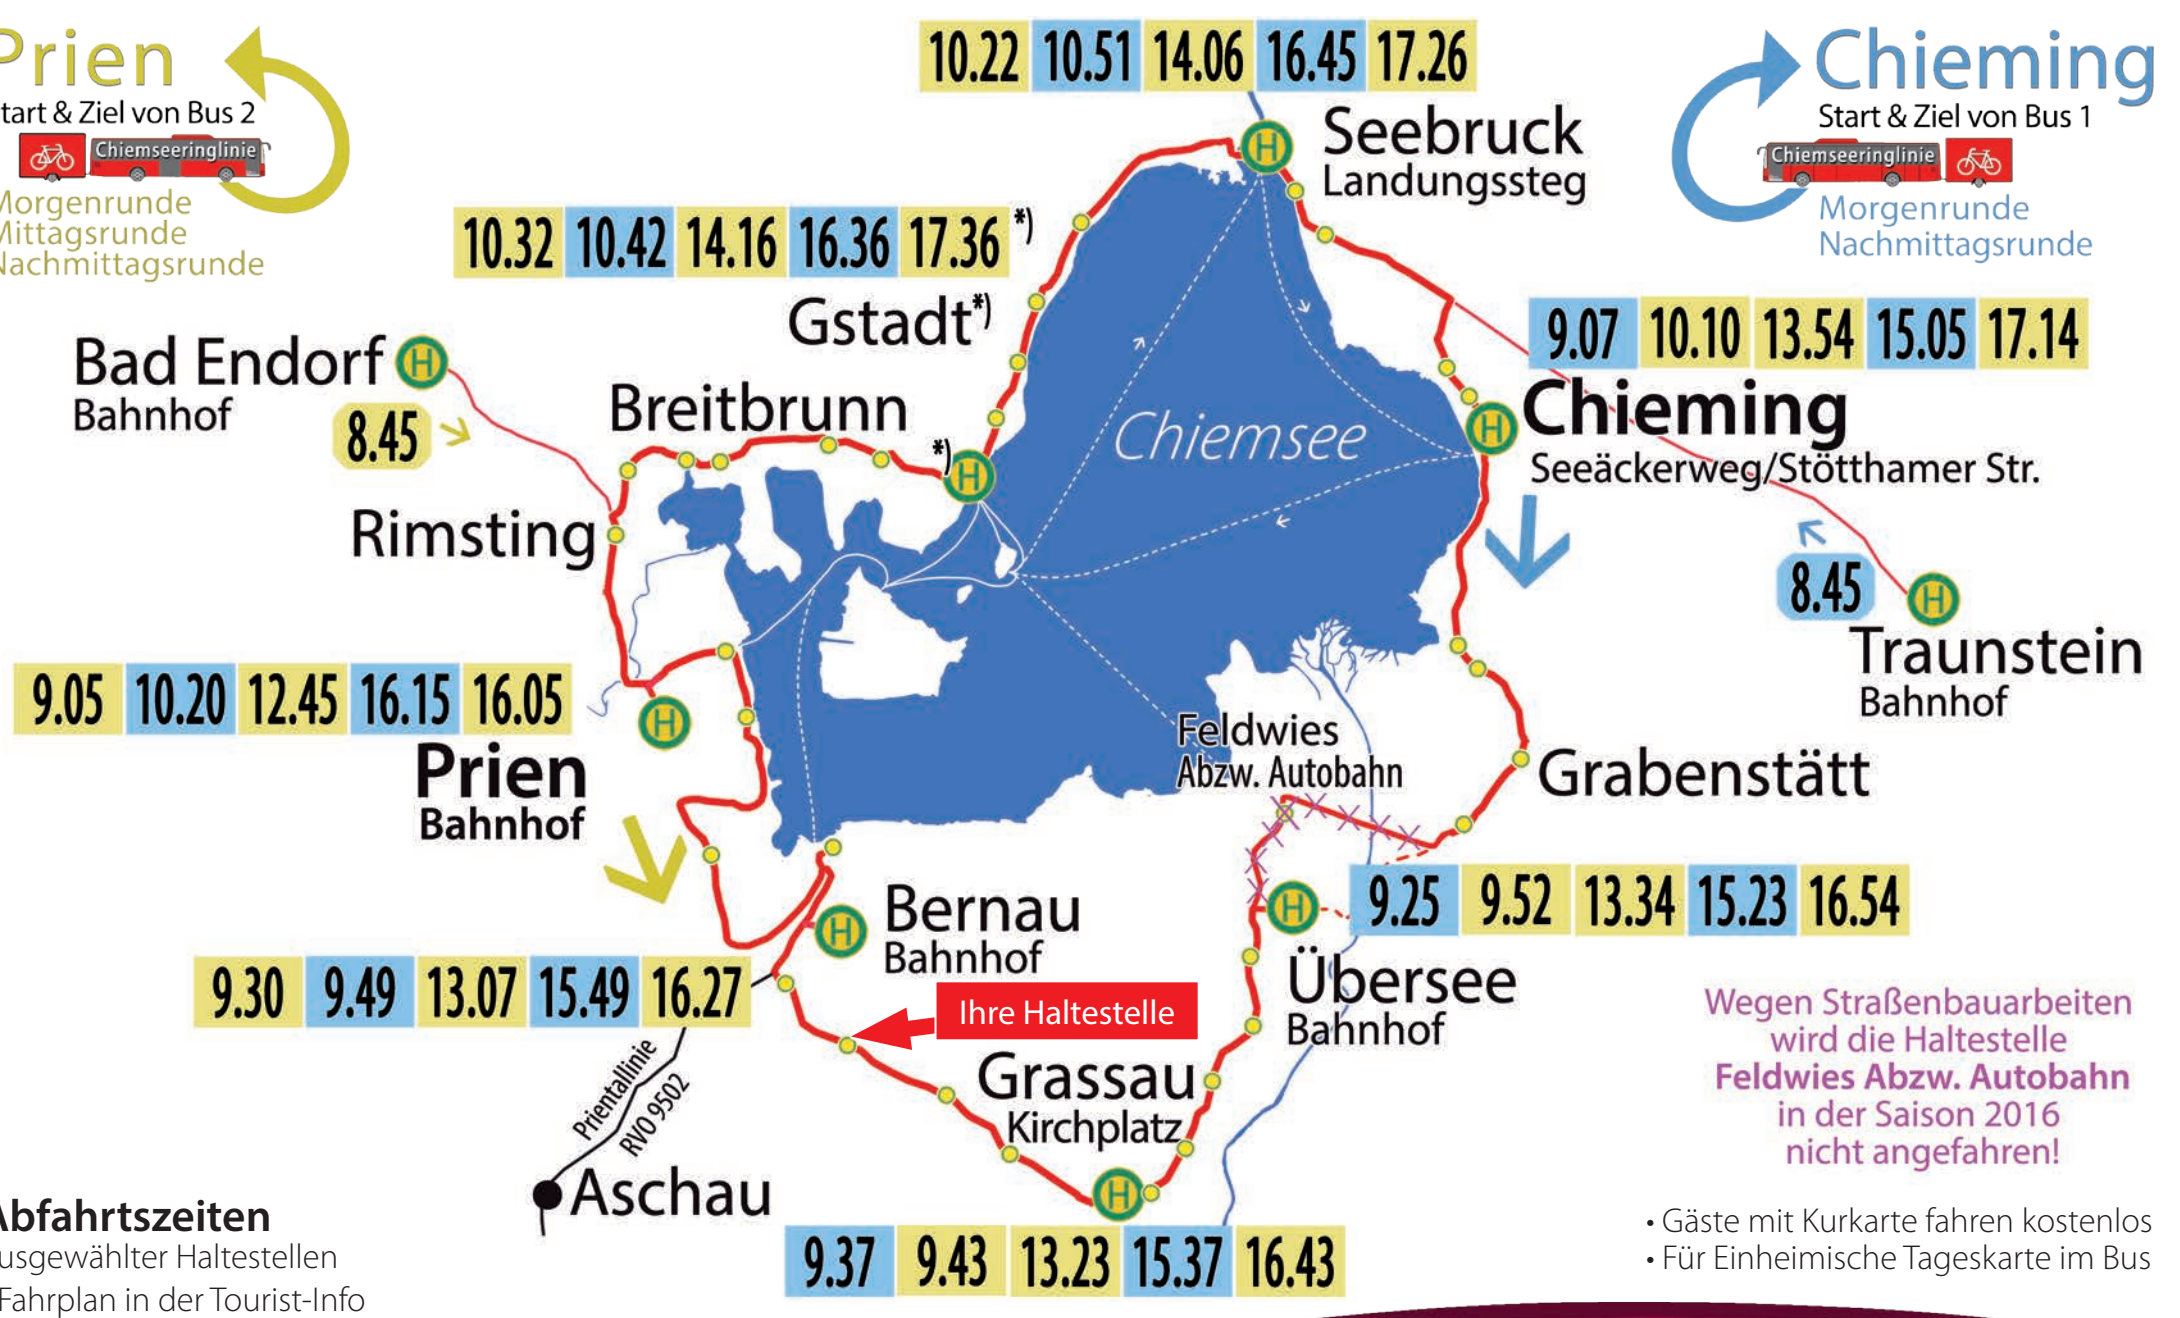

Abfahrtszeiten
 ausgewählter Haltestellen
 • Fahrplan in der Tourist-Info

Chiemseeringlinie

Rad- und Wanderbus RVO 9586

fährt täglich vom 14. Mai bis 9. Oktober 2016

www.chiemseeringlinie.de

Abfahrtszeiten an Ihrer Haltestelle

Bernau / Farbing

9.35 • 13.15 • 16.35

9.43 • 15.43

Prien

Start & Ziel von Bus 2

Chiemseeringlinie

Morgenrunde
Mittagsrunde
Nachmittagsrunde

Chieming

Start & Ziel von Bus 1

Chiemseeringlinie

Morgenrunde
Nachmittagsrunde

Abfahrtszeiten
ausgewählter Haltestellen
• Fahrplan in der Tourist-Info

Chiemseeringlinie

Rad- und Wanderbus RVO 9586

fährt täglich vom 14. Mai bis 9. Oktober 2016

Chieming

Start & Ziel von Bus 1

Chiemseeringlinie

Morgenrunde
Nachmittagsrunde

Chiemseeringlinie

Rad- und Wanderbus RVO 9586

fährt täglich vom 14. Mai bis 9. Oktober 2016

www.chiemseeringlinie.de