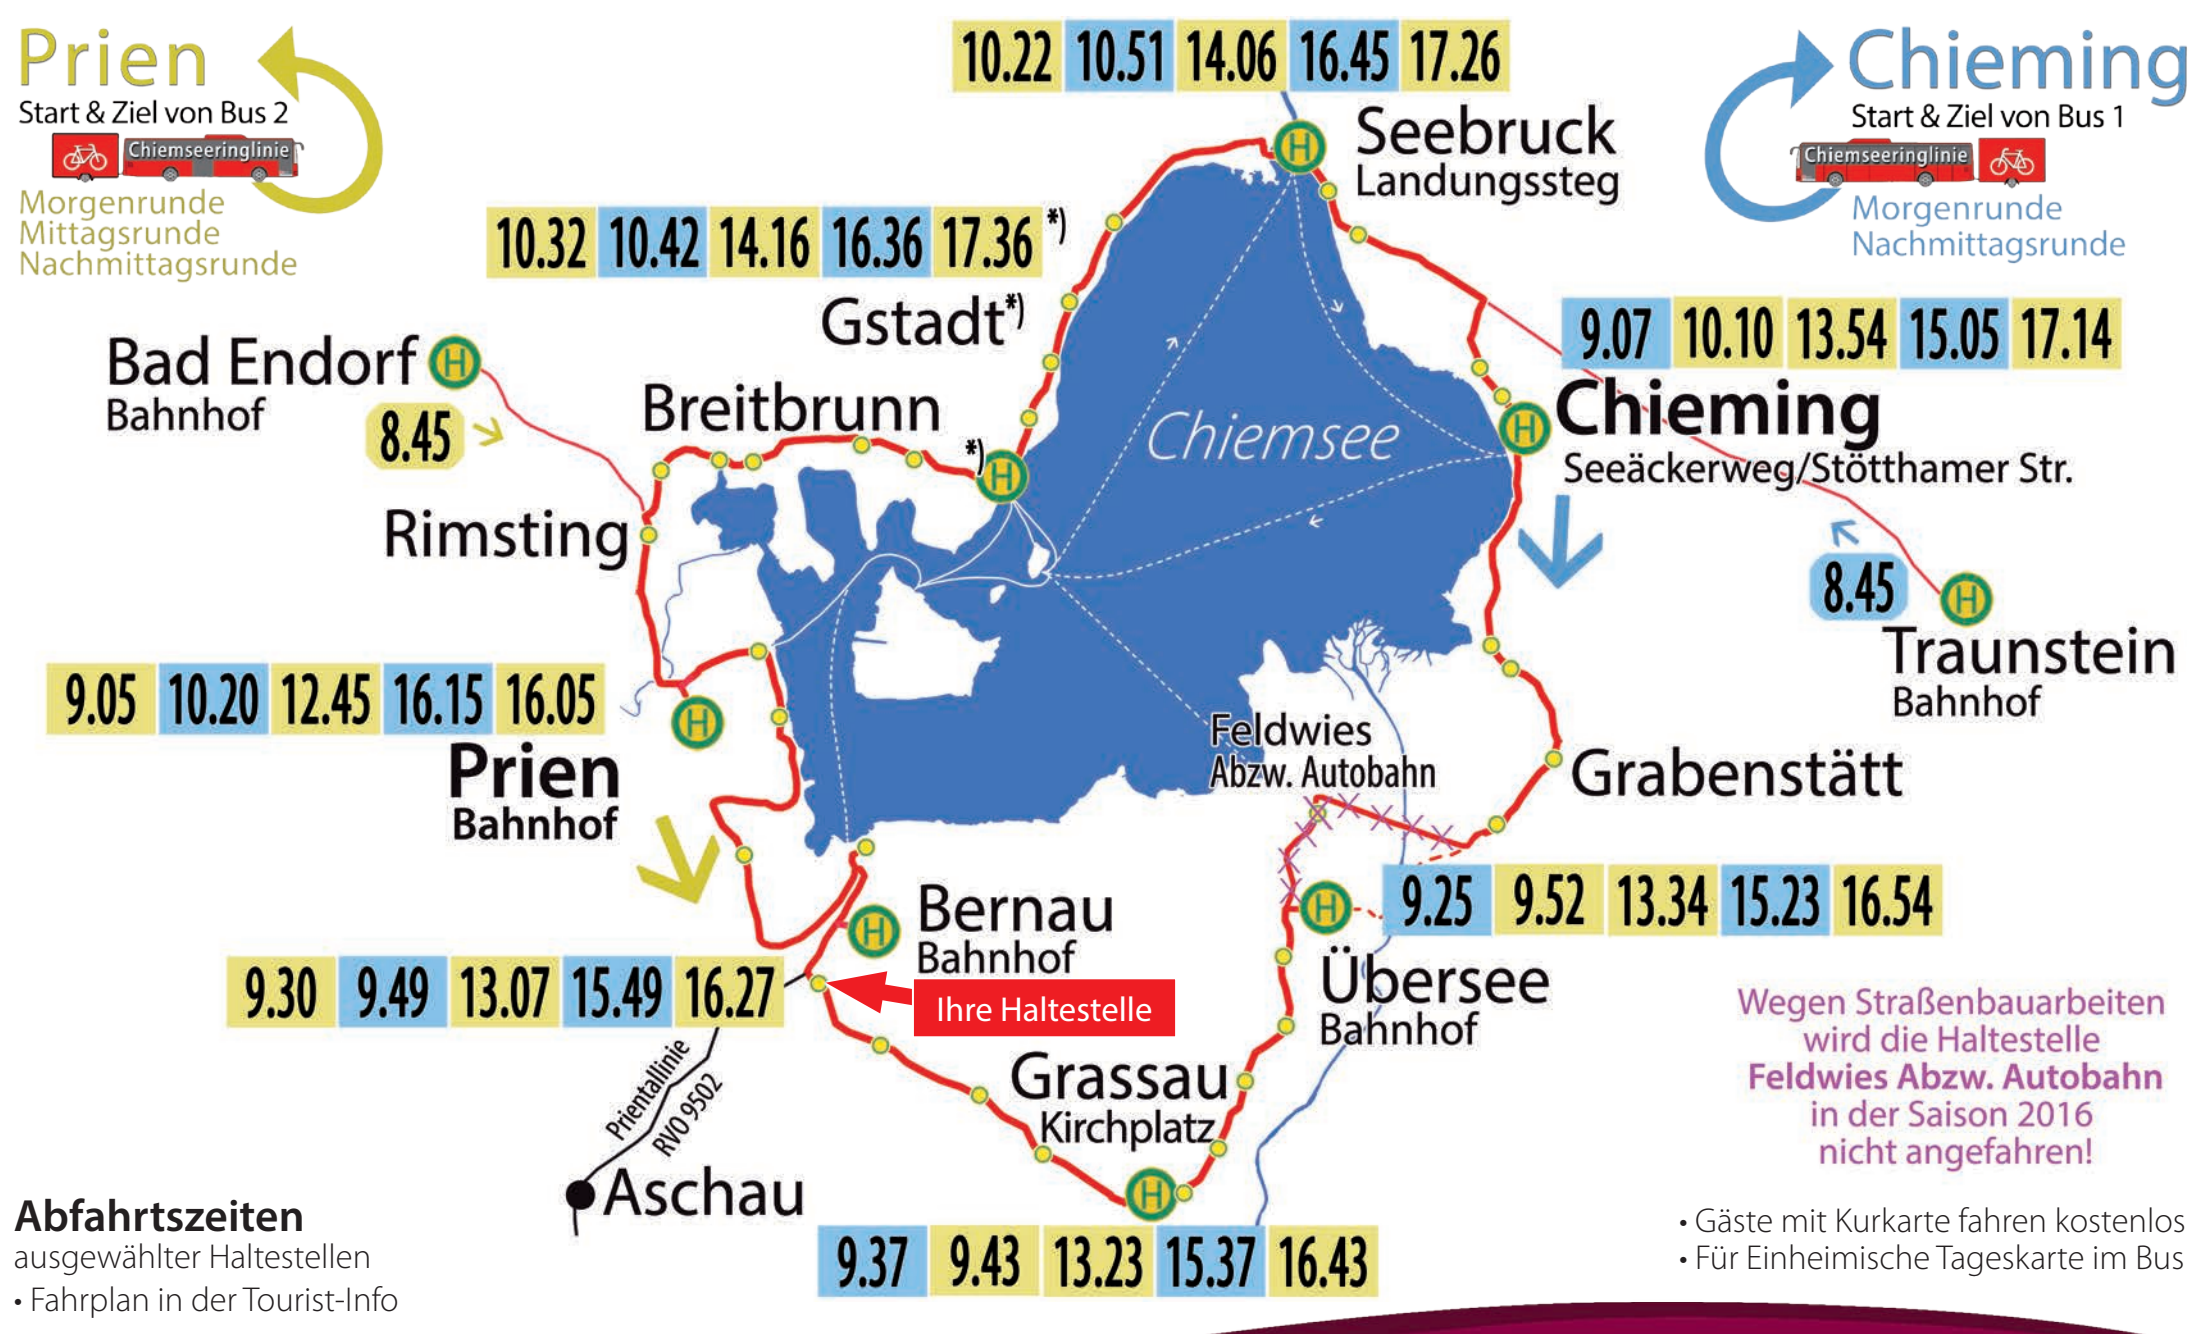

fährt täglich vom 14. Mai bis 9. Oktober 2016

Abfahrtszeiten an Ihrer Haltestelle

Bernau Bahnhof

9.30 • 13.07 • 16.27

9.49 • 15.49

Prien

Start & Ziel von Bus 2

Chiemseeringlinie

Morgenrunde
Mittagsrunde
Nachmittagsrunde

Chieming

Start & Ziel von Bus 1

Chiemseeringlinie

Morgenrunde
Nachmittagsrunde

Chiemseeringlinie

Rad- und Wanderbus RVO 9586

fährt täglich vom 14. Mai bis 9. Oktober 2016

Abfahrtszeiten an Ihrer Haltestelle
Bernau Minigolfplatz
 9.33 • 13.13 • 16.33
 9.47 • 15.47

Prien
 Start & Ziel von Bus 2
 Chiemseeringlinie
 Morgenrunde
 Mittagsrunde
 Nachmittagsrunde

Chieming
 Start & Ziel von Bus 1
 Chiemseeringlinie
 Morgenrunde
 Nachmittagsrunde

Abfahrtszeiten
 ausgewählter Haltestellen
 • Fahrplan in der Tourist-Info

Chiemseeringlinie

Rad- und Wanderbus RVO 9586

fährt täglich vom 14. Mai bis 9. Oktober 2016

www.chiemseeringlinie.de

Abfahrtszeiten an Ihrer Haltestelle