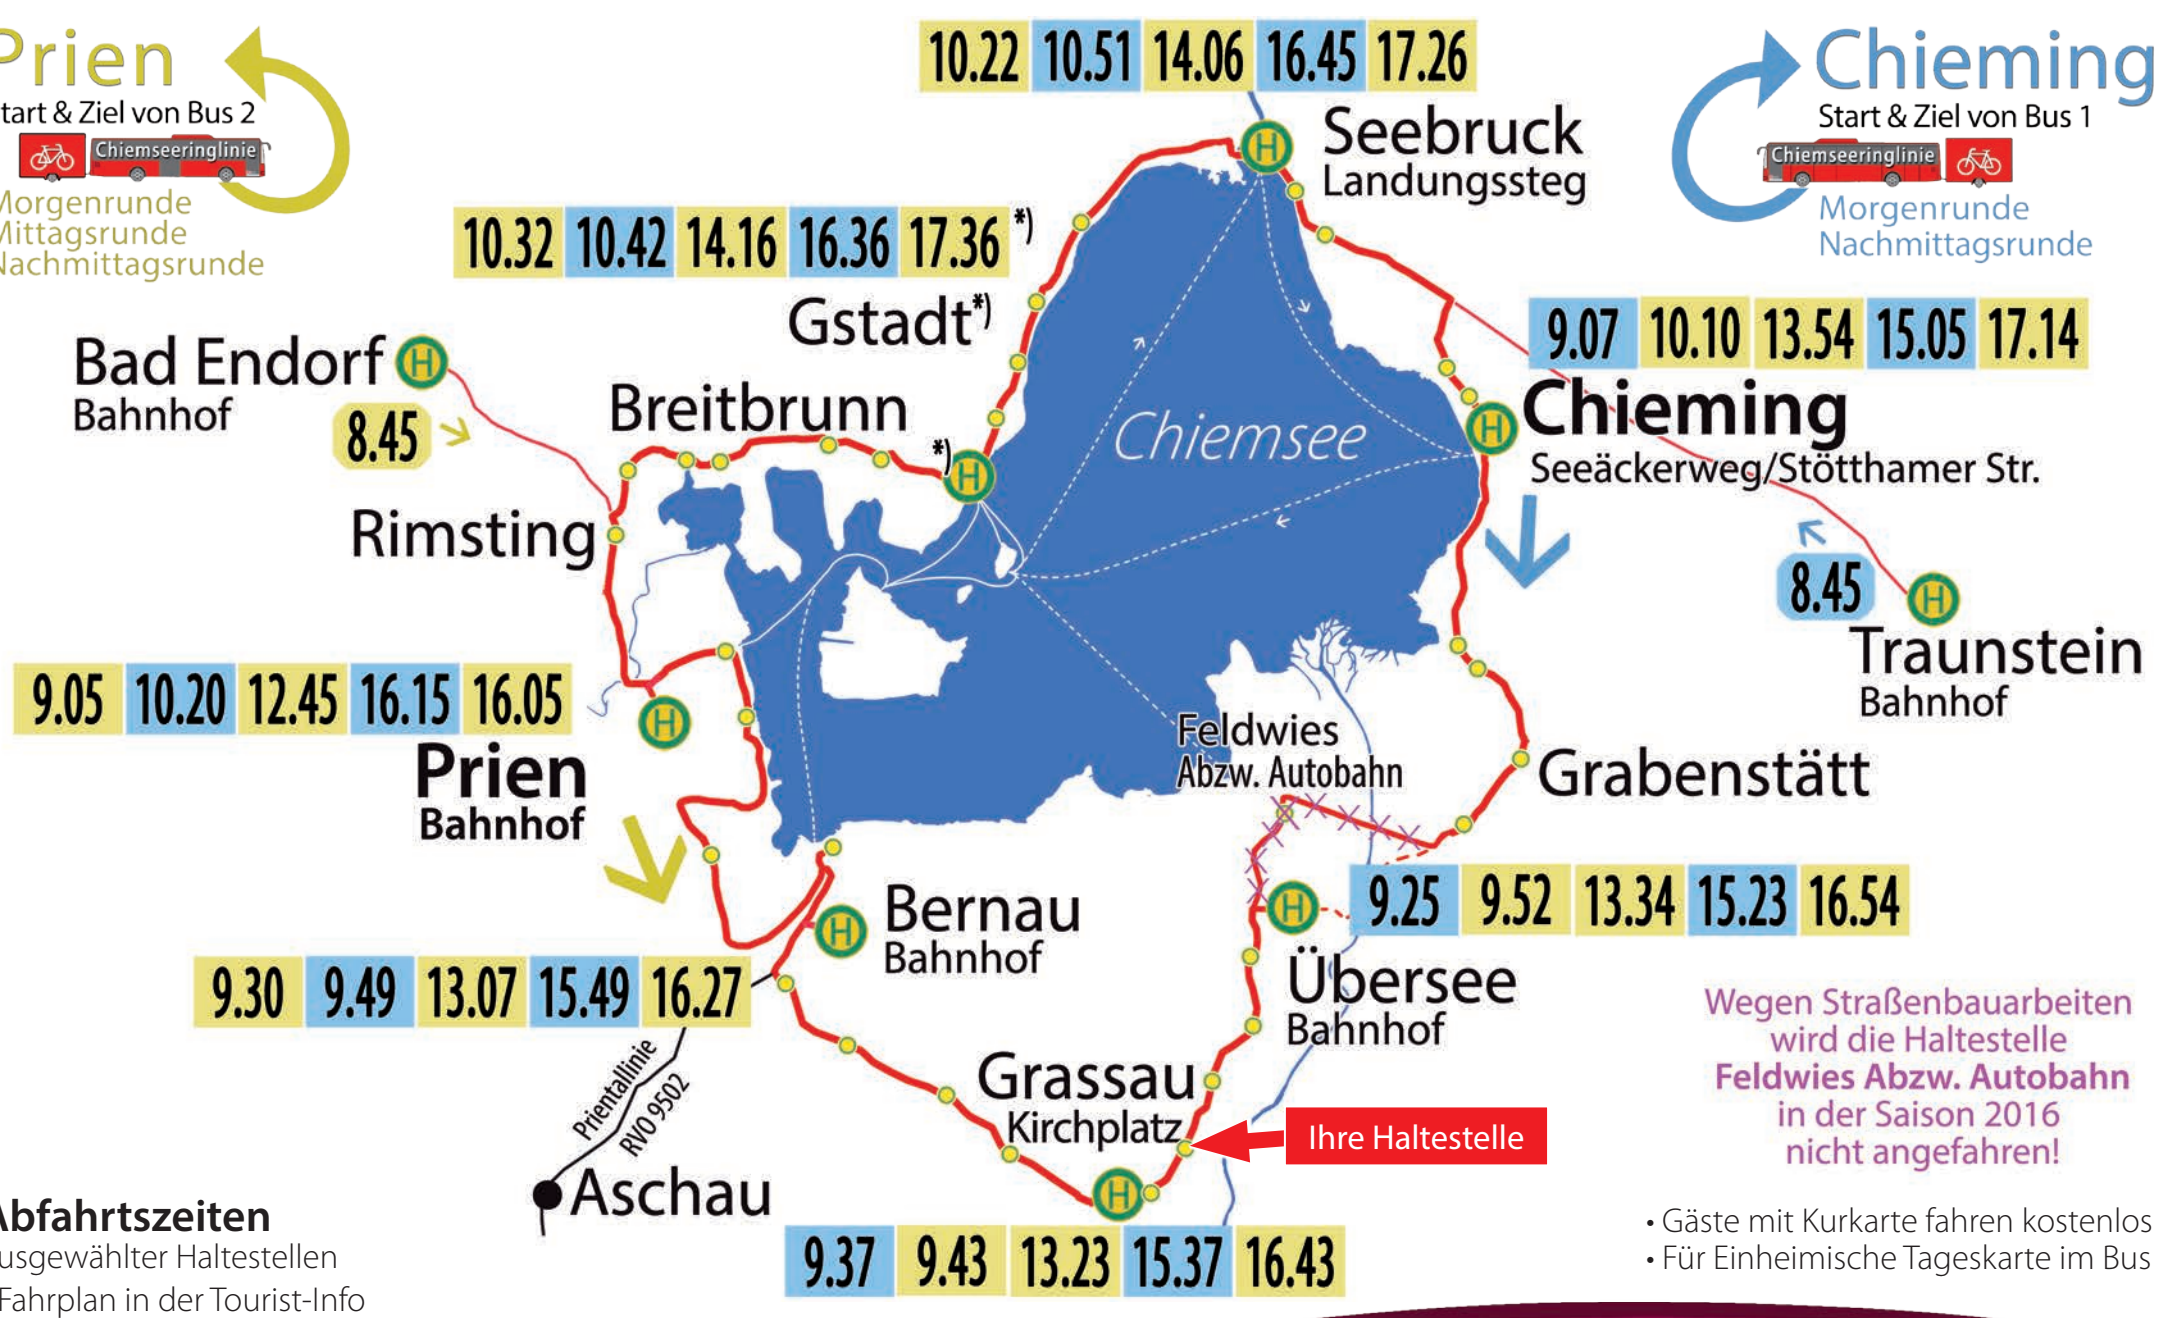

Rad- und Wanderbus RVO 9586

fährt täglich vom 14. Mai bis 9. Oktober 2016

Abfahrtszeiten an Ihrer Haltestelle
Brandstätt Golf Resort Achenal
 9.47 • 13.27 • 16.47
 9.32 • 15.32

Prien
 Start & Ziel von Bus 2
 Chiemseeringlinie
 Morgenrunde
 Mittagsrunde
 Nachmittagsrunde

Chieming
 Start & Ziel von Bus 1
 Chiemseeringlinie
 Morgenrunde
 Nachmittagsrunde

Abfahrtszeiten
 ausgewählter Haltestellen
 • Fahrplan in der Tourist-Info

Chiemseeringlinie

Rad- und Wanderbus RVO 9586

fährt täglich vom 14. Mai bis 9. Oktober 2016

Chieming

Start & Ziel von Bus 1

Chiemseeringlinie

Morgenrunde
Nachmittagsrunde

Chiemseeringlinie

Rad- und Wanderbus RVO 9586

fährt täglich vom 14. Mai bis 9. Oktober 2016

Abfahrtszeiten an Ihrer Haltestelle
Grabenstätt Marktplatz
 10.02 • 13.46 • 17.06
 9.14 • 15.12

fährt täglich vom 14. Mai bis 9. Oktober 2016

Abfahrtszeiten an Ihrer Haltestelle
Chieming Seeäckerweg
9.07 • 15.05
Chieming, Stötthamer Str.
10.10 • 13.54 • 17.14
zusätzl. Ankunftszeiten - Endhaltestelle
11.01 • 16.54