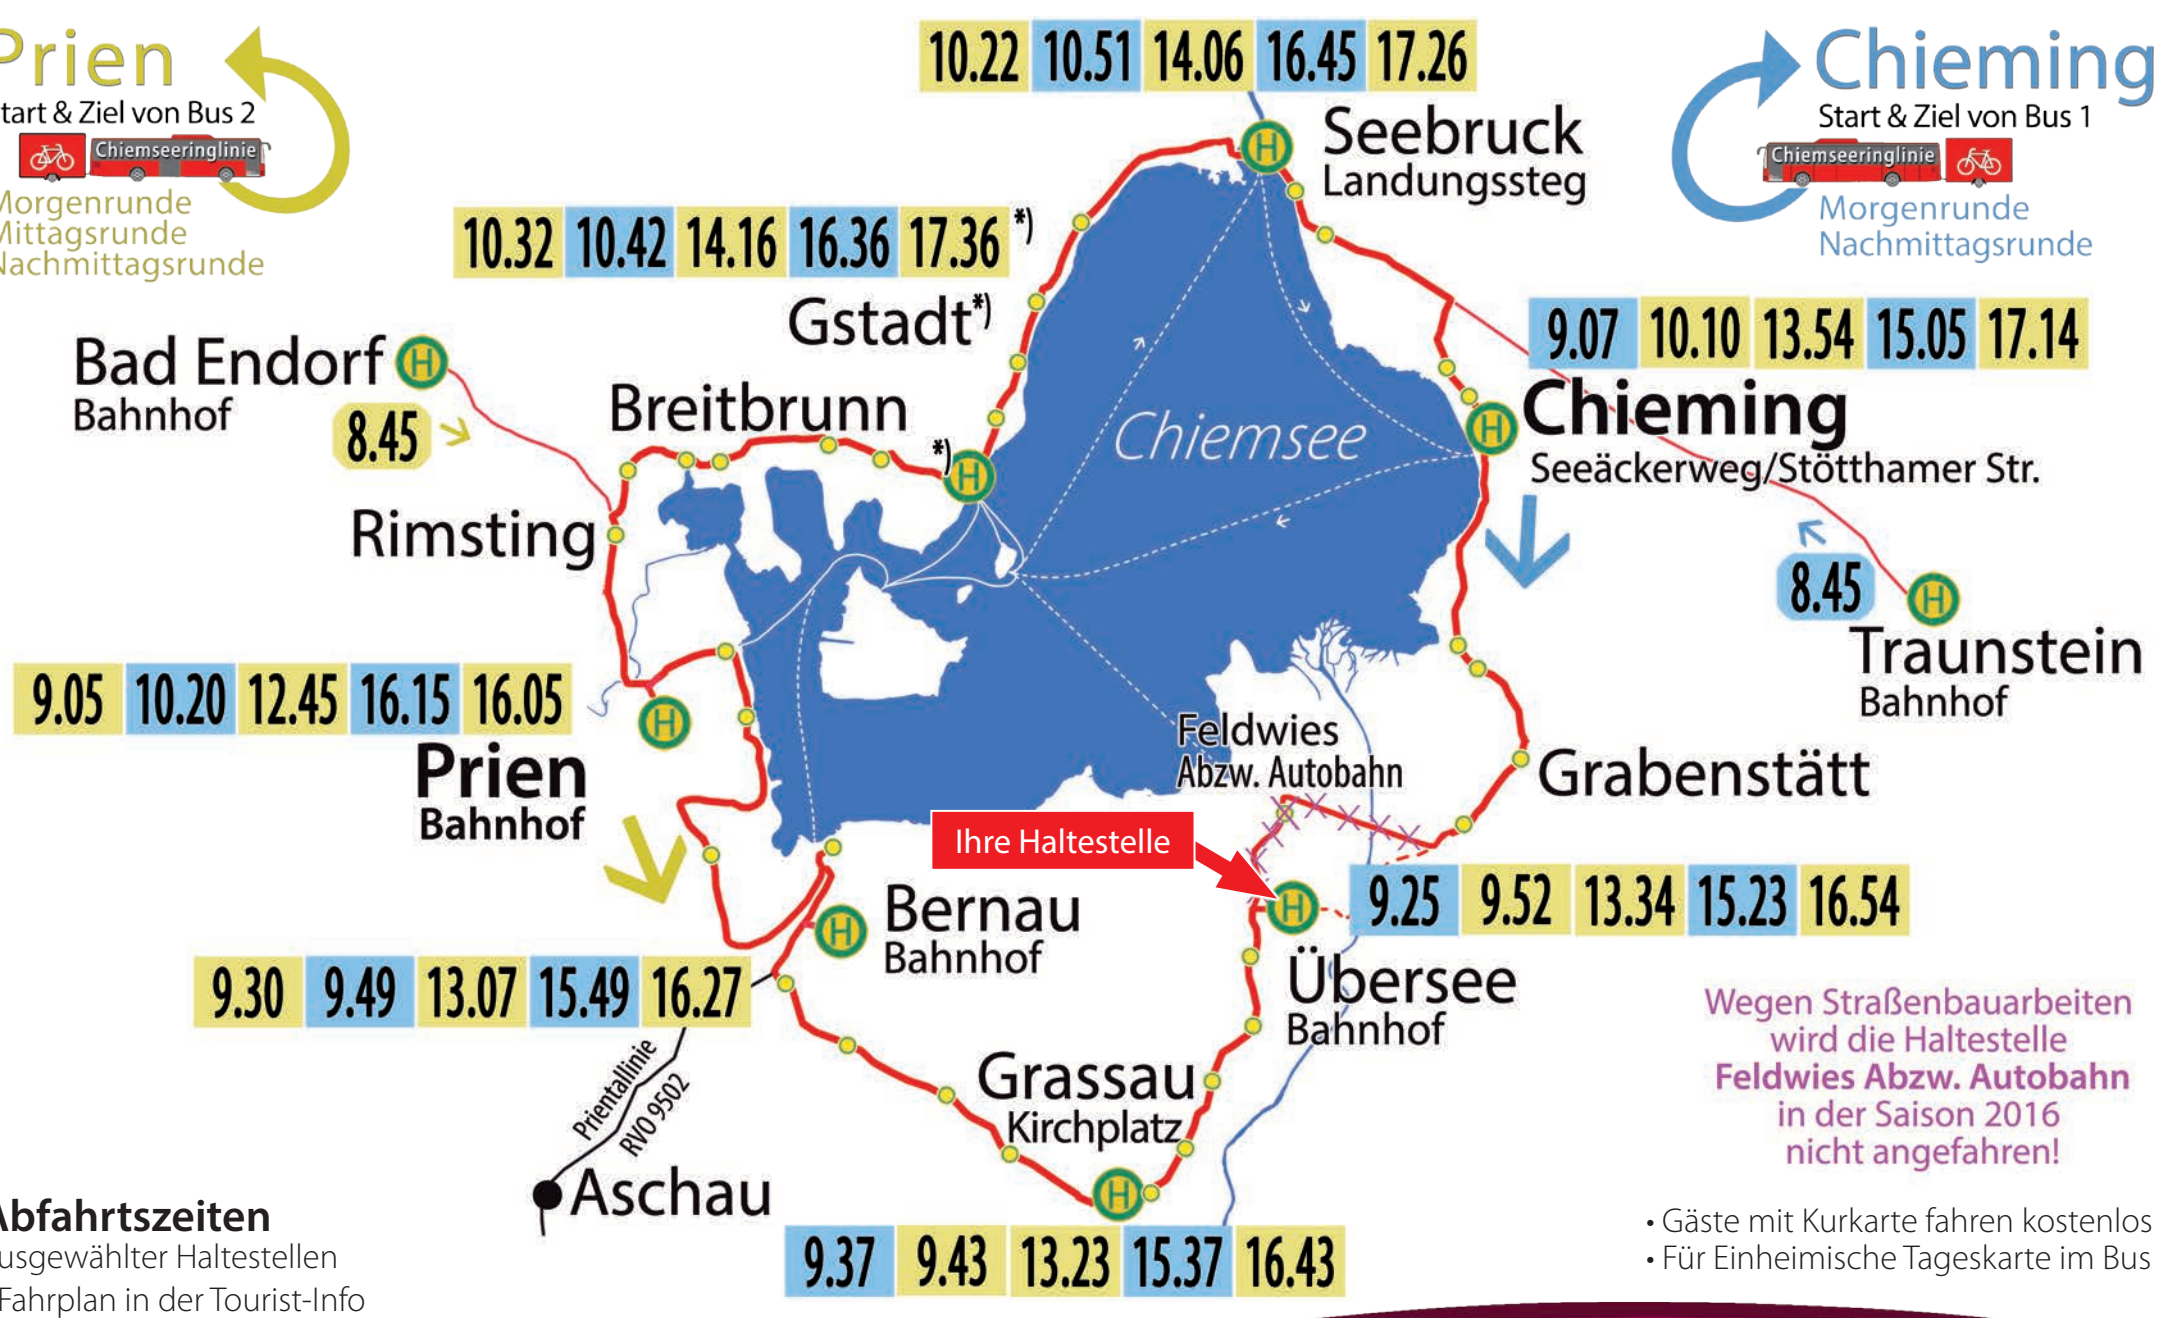

Chieming
 Start & Ziel von Bus 1
 Chiemseeringlinie
 Morgenrunde
 Nachmittagsrunde

Abfahrtszeiten
 ausgewählter Haltestellen
 • Fahrplan in der Tourist-Info

Chiemseeringlinie

Rad- und Wanderbus RVO 9586

fährt täglich vom 14. Mai bis 9. Oktober 2016

Abfahrtszeiten an Ihrer Haltestelle

Übersee Bahnhof

9.52 • 13.34 • 16.54

9.25 • 15.23

Prien

Start & Ziel von Bus 2

Chiemseeringlinie

Morgenrunde
Mittagsrunde
Nachmittagsrunde

Chieming

Start & Ziel von Bus 1

Chiemseeringlinie

Morgenrunde
Nachmittagsrunde

Chiemseeringlinie

Rad- und Wanderbus RVO 9586

fährt täglich vom 14. Mai bis 9. Oktober 2016

Abfahrtszeiten an Ihrer Haltestelle
Grabenstätt Marktplatz
 10.02 • 13.46 • 17.06
 9.14 • 15.12

fährt täglich vom 14. Mai bis 9. Oktober 2016

Abfahrtszeiten an Ihrer Haltestelle
Chieming Seeäckerweg
9.07 • 15.05
Chieming, Stötthamer Str.
10.10 • 13.54 • 17.14
zusätzl. Ankunftszeiten - Endhaltestelle
11.01 • 16.54