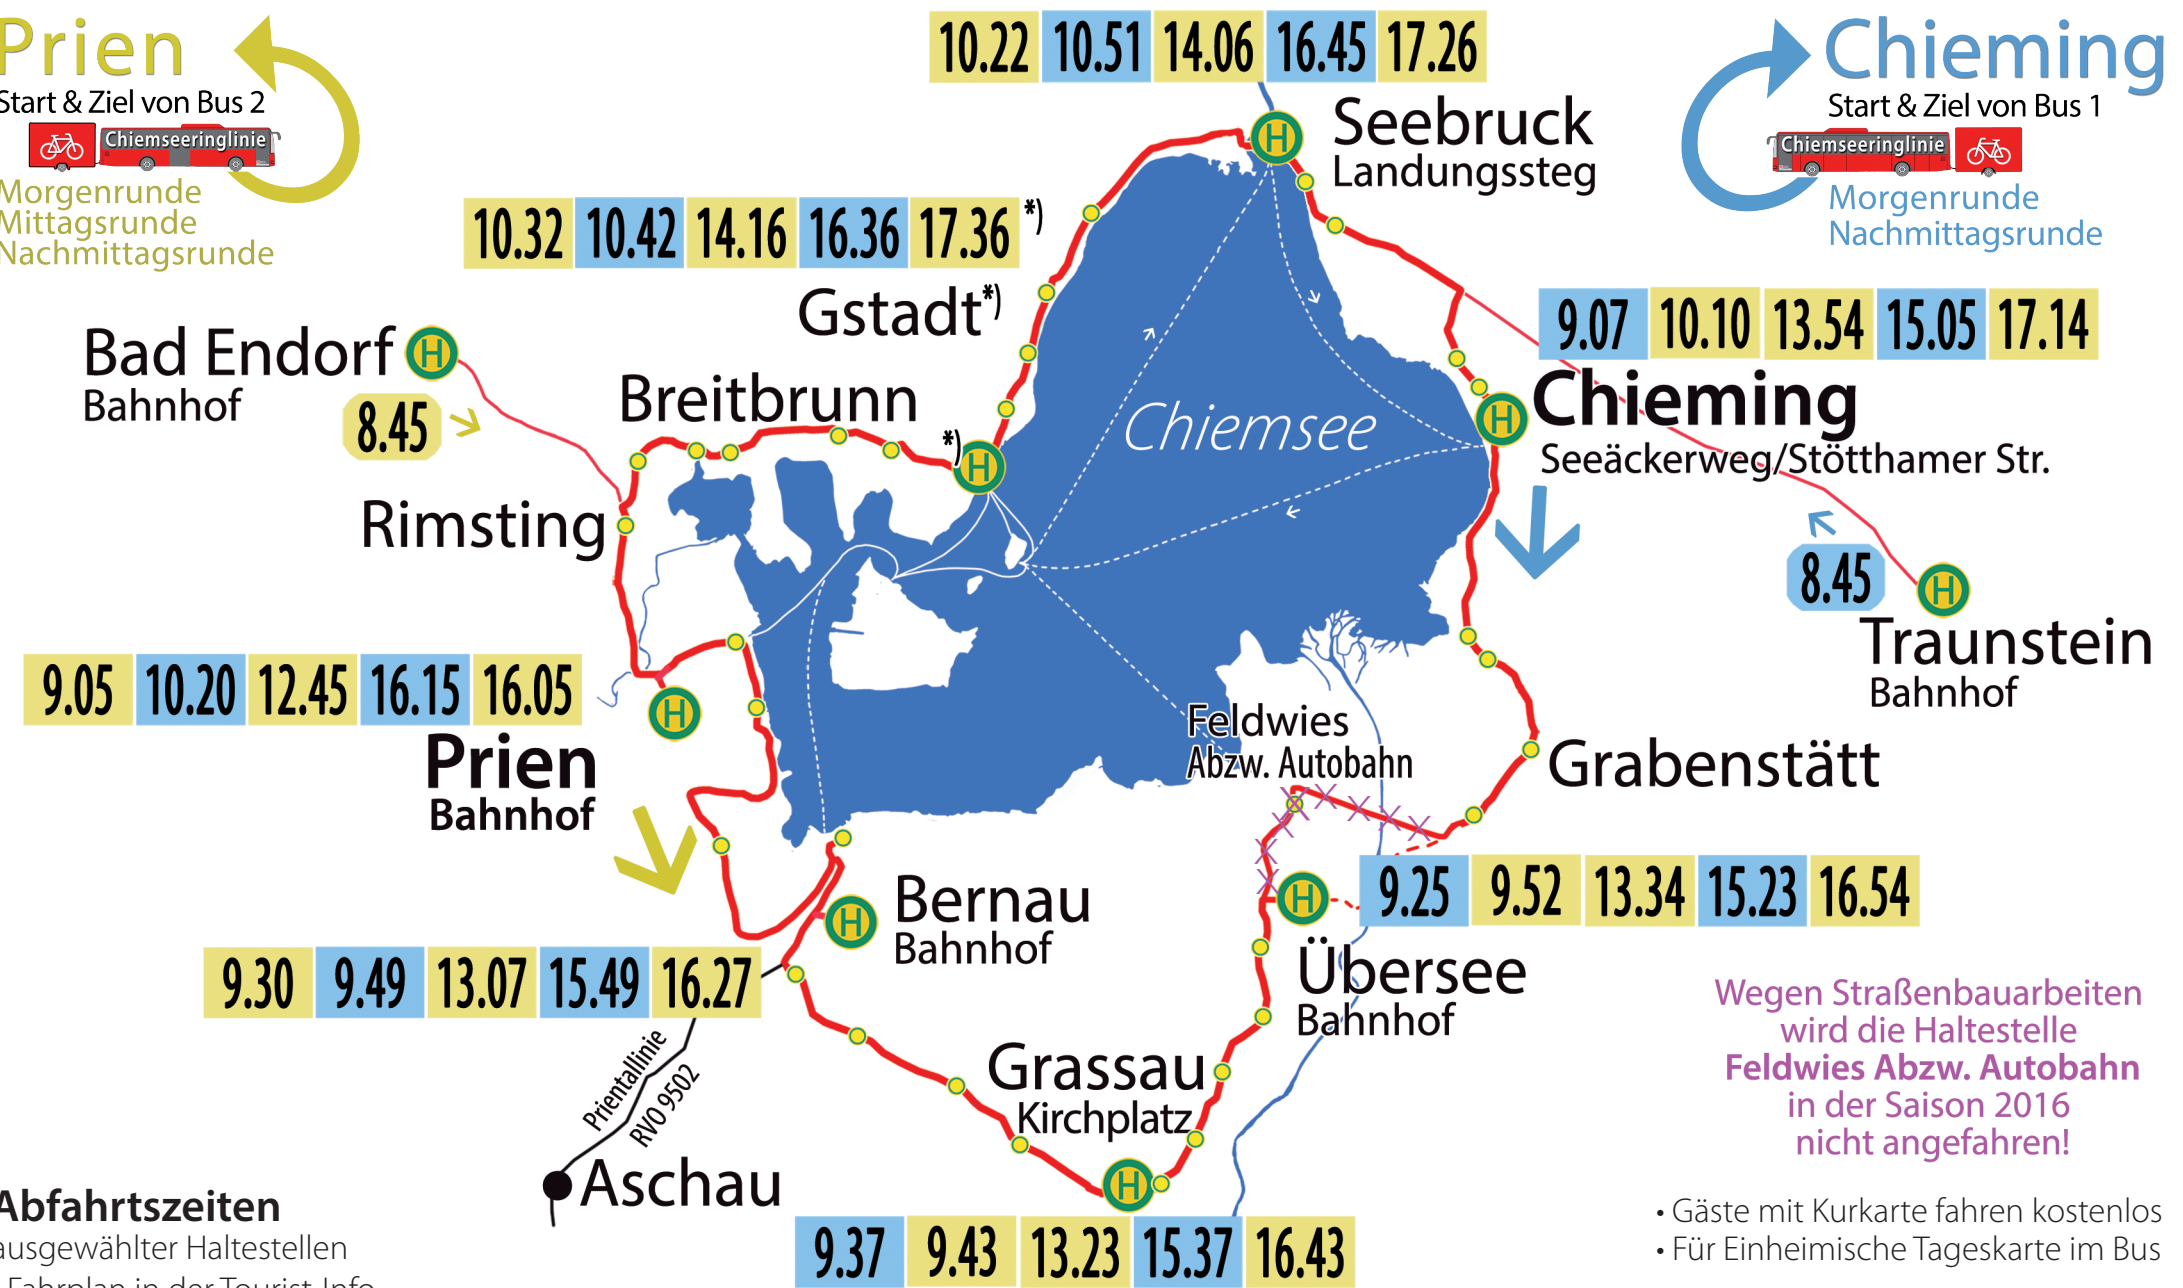

Prien

Start & Ziel von Bus 2

Morgenrunde
Mittagsrunde
Nachmittagsrunde

Chieming

Start & Ziel von Bus 1

Morgenrunde
Nachmittagsrunde

Chiemseeringlinie

Rad- und Wanderbus RVO 9586

fährt täglich vom 14. Mai bis 9. Oktober 2016

www.chiemseeringlinie.de

Abfahrtszeiten an Ihrer Haltestelle
Prien Bahnhof
 9.05 • 12.45 • 16.05
 10.20 • 16.15
zusätzl. Ankunftszeiten - Endhaltestelle
 10.51 • 14.41 • 18.01

Chiemseeringlinie

Rad- und Wanderbus RVO 9586

fährt täglich vom 14. Mai bis 9. Oktober 2016

www.chiemseeringlinie.de

Abfahrtszeiten an Ihrer Haltestelle

Prien Hafen

9.10 • 12.50 • 16.10

10.10 • 16.10

Chiemseeringlinie

Rad- und Wanderbus RVO 9586

fährt täglich vom 14. Mai bis 9. Oktober 2016

Abfahrtszeiten an Ihrer Haltestelle
Prien Kreiskrankenhaus
 9.13 • 12.53 • 16.13
 10.07 • 16.07

Prien
 Start & Ziel von Bus 2
 Chiemseeringlinie
 Morgenrunde
 Mittagsrunde
 Nachmittagsrunde