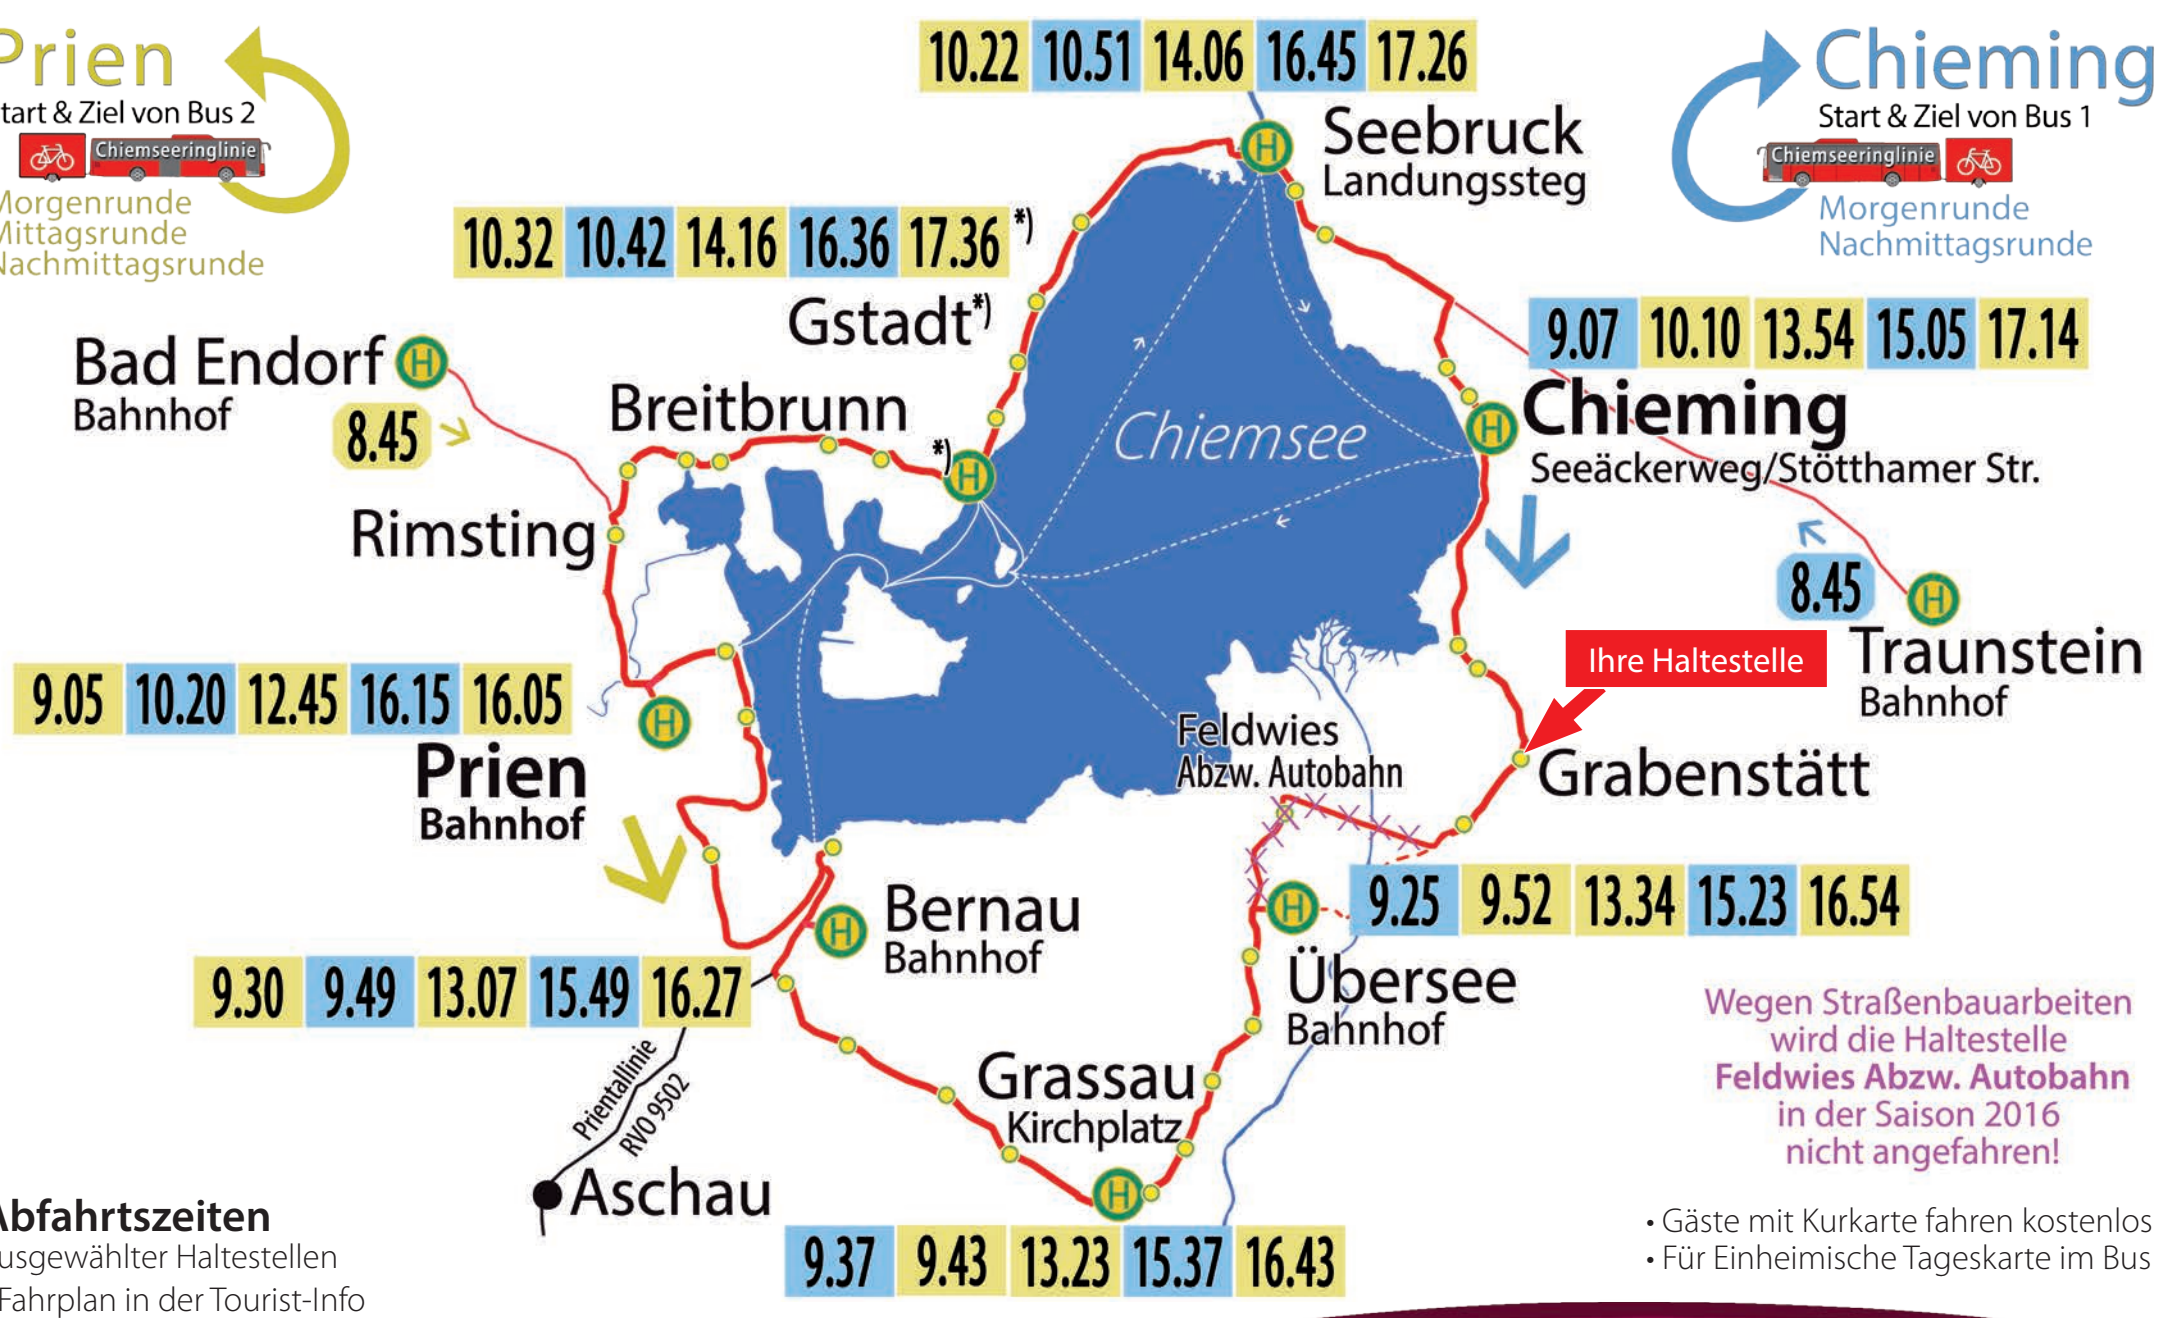

Chieming
 Start & Ziel von Bus 1
 Chiemseeringlinie
 Morgenrunde
 Nachmittagsrunde

Abfahrtszeiten
 ausgewählter Haltestellen
 • Fahrplan in der Tourist-Info

Chiemseeringlinie

Rad- und Wanderbus RVO 9586

fährt täglich vom 14. Mai bis 9. Oktober 2016

Chieming

Start & Ziel von Bus 1

Chiemseeringlinie

Morgenrunde
Nachmittagsrunde

Chiemseeringlinie

Rad- und Wanderbus RVO 9586

fährt täglich vom 14. Mai bis 9. Oktober 2016

Abfahrtszeiten an Ihrer Haltestelle
Grabenstätt Marktplatz
 10.02 • 13.46 • 17.06
 9.14 • 15.12

Prien
 Start & Ziel von Bus 2
 Chiemseeringlinie
 Morgenrunde
 Mittagsrunde
 Nachmittagsrunde

Chieming
 Start & Ziel von Bus 1
 Chiemseeringlinie
 Morgenrunde
 Nachmittagsrunde

Chiemseeringlinie

Rad- und Wanderbus RVO 9586

fährt täglich vom 14. Mai bis 9. Oktober 2016

Abfahrtszeiten an Ihrer Haltestelle
Chieming Seeäckerweg
9.07 • 15.05
Chieming, Stötthamer Str.
10.10 • 13.54 • 17.14
zusätzl. Ankunftszeiten - Endhaltestelle
11.01 • 16.54