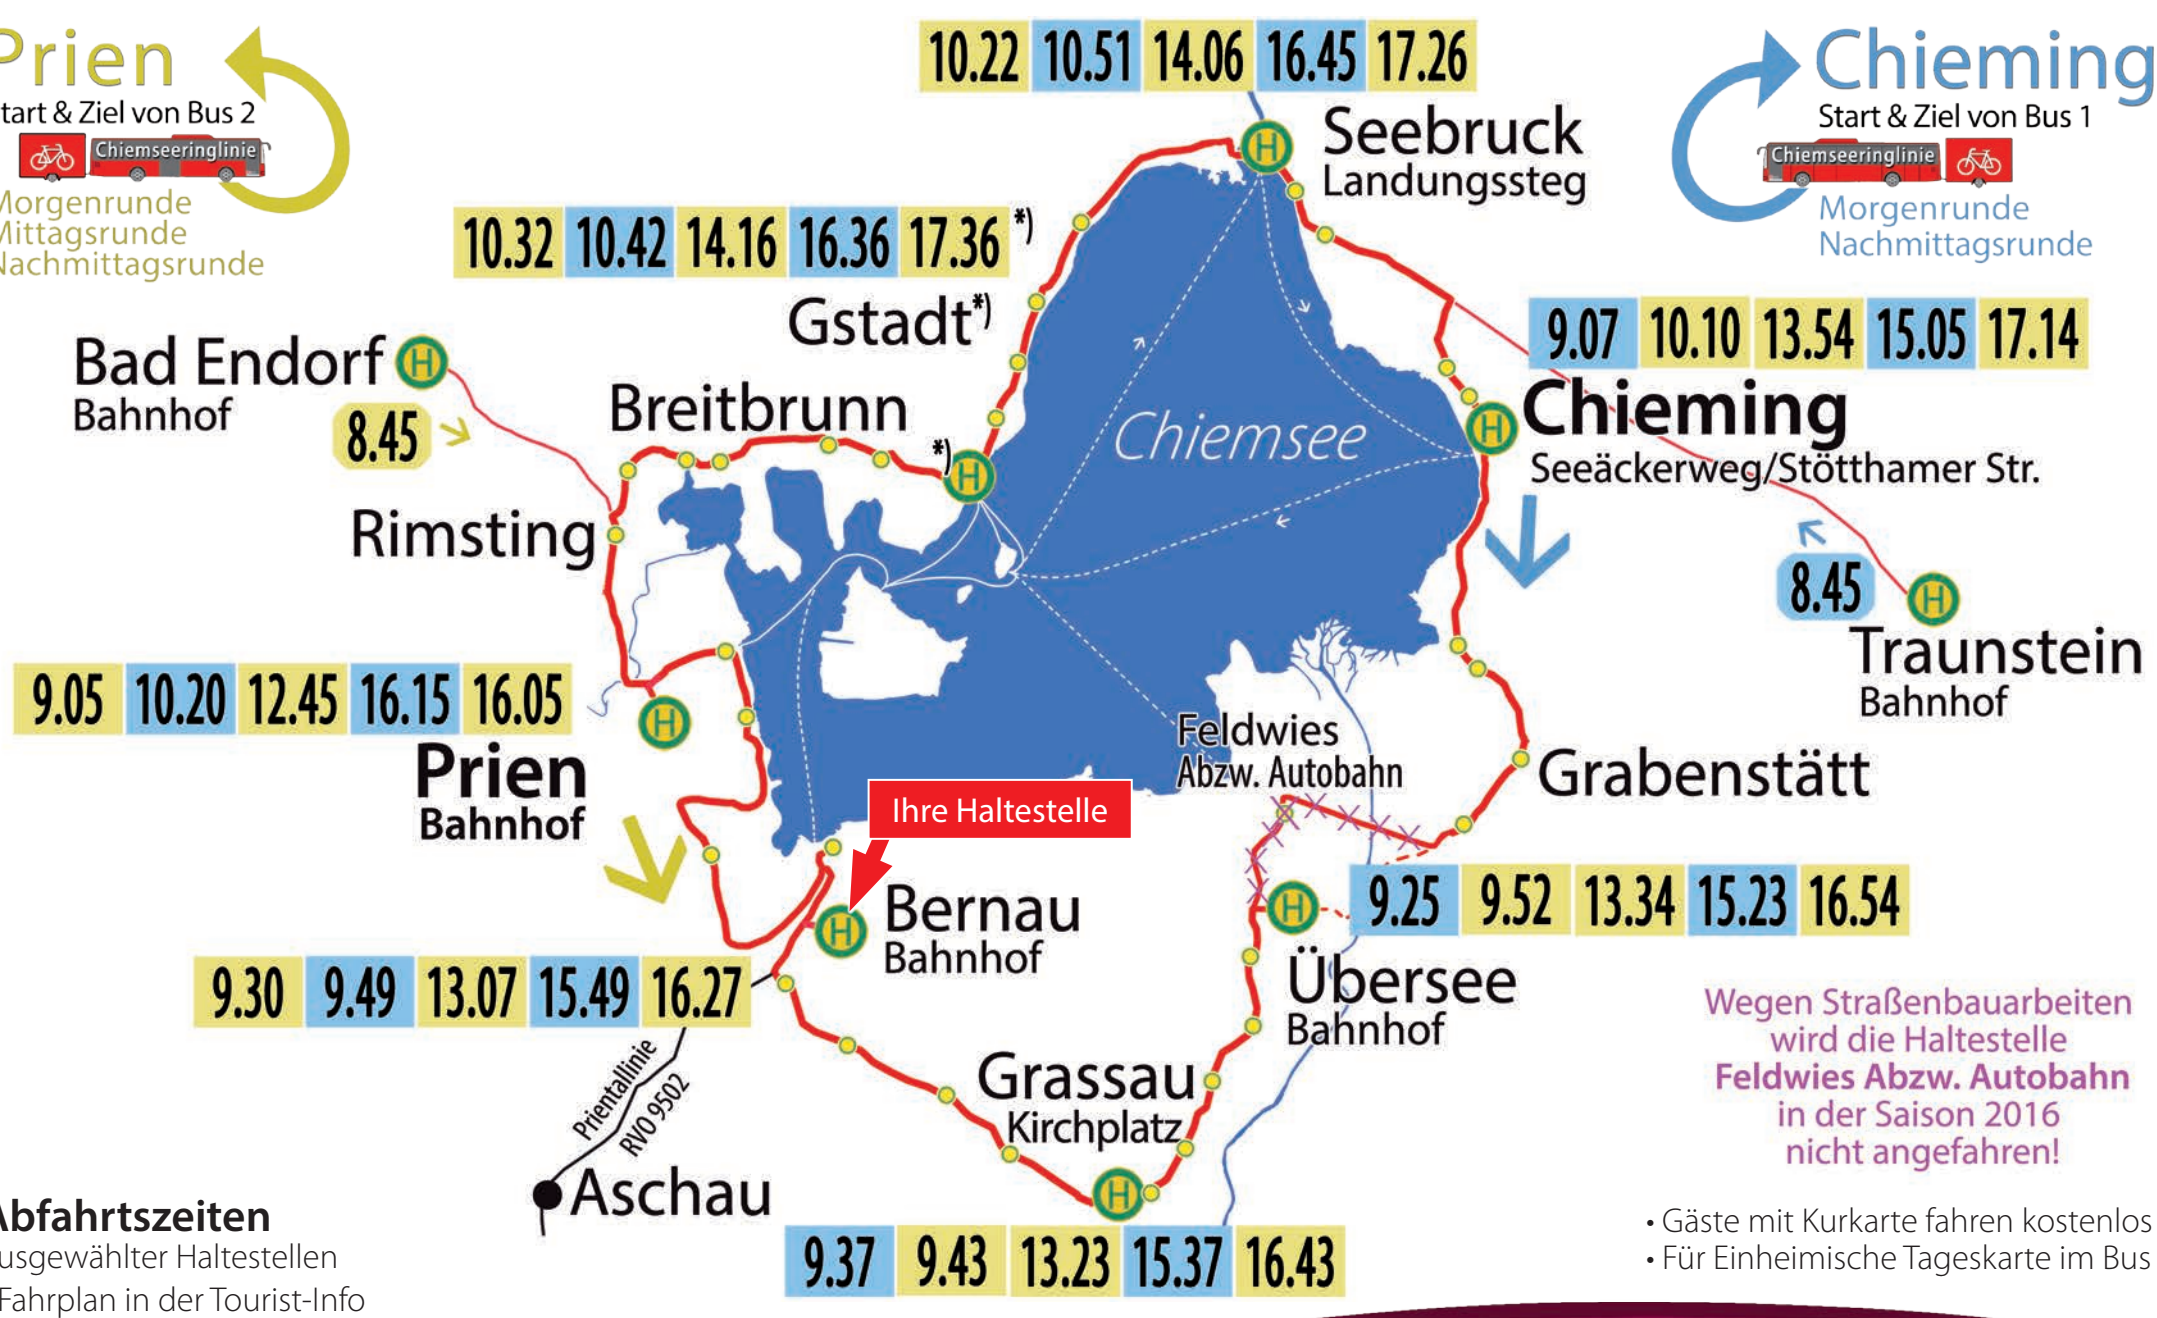

Chiemseeringlinie

Rad- und Wanderbus RVO 9586

fährt täglich vom 14. Mai bis 9. Oktober 2016

www.chiemseeringlinie.de

Abfahrtszeiten an Ihrer Haltestelle

Prien Hafen

9.10 • 12.50 • 16.10

10.10 • 16.10

Chiemseeringlinie

Rad- und Wanderbus RVO 9586

fährt täglich vom 14. Mai bis 9. Oktober 2016

Abfahrtszeiten an Ihrer Haltestelle
Prien Kreiskrankenhaus
 9.13 • 12.53 • 16.13
 10.07 • 16.07

Prien
 Start & Ziel von Bus 2
 Chiemseeringlinie
 Morgenrunde
 Mittagsrunde
 Nachmittagsrunde

fährt täglich vom 14. Mai bis 9. Oktober 2016

Abfahrtszeiten an Ihrer Haltestelle

Bernau Bahnhof

9.30 • 13.07 • 16.27

9.49 • 15.49

Prien

Start & Ziel von Bus 2

Chiemseeringlinie

Morgenrunde
Mittagsrunde
Nachmittagsrunde

Chieming

Start & Ziel von Bus 1

Chiemseeringlinie

Morgenrunde
Nachmittagsrunde

Chiemseeringlinie

Rad- und Wanderbus RVO 9586

fährt täglich vom 14. Mai bis 9. Oktober 2016