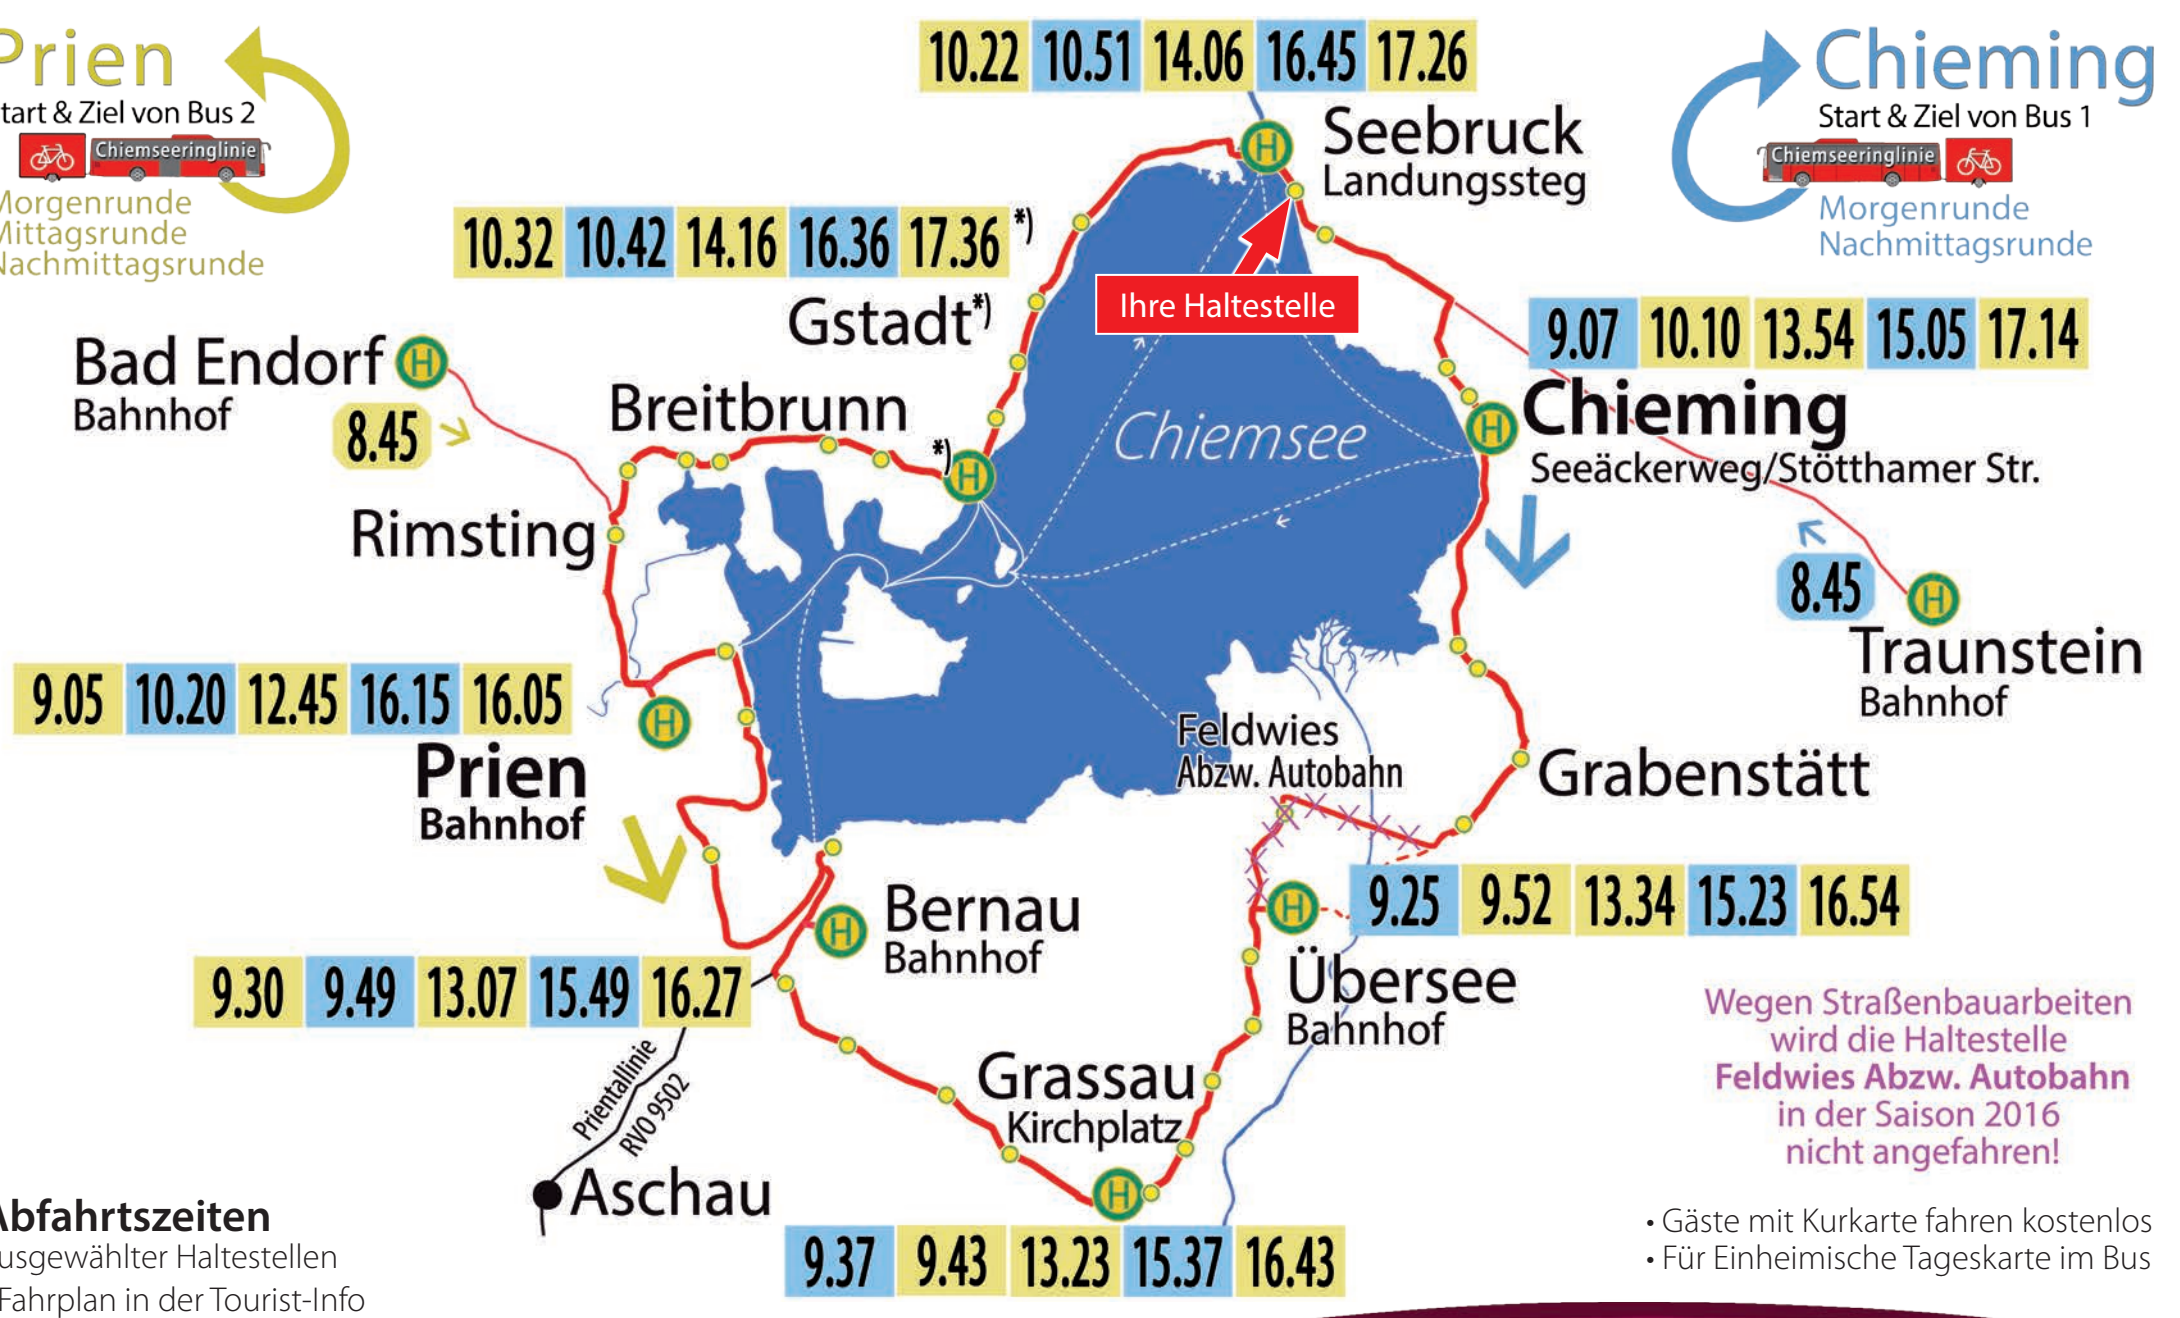

fährt täglich vom 14. Mai bis 9. Oktober 2016

Abfahrtszeiten an Ihrer Haltestelle
Chieming Seeäckerweg
9.07 • 15.05
Chieming, Stötthamer Str.
10.10 • 13.54 • 17.14
zusätzl. Ankunftszeiten - Endhaltestelle
11.01 • 16.54

Chiemseeringlinie

Morgenrunde
Nachmittagsrunde

Chiemseeringlinie

Rad- und Wanderbus RVO 9586

fährt täglich vom 14. Mai bis 9. Oktober 2016

Abfahrtszeiten an Ihrer Haltestelle

Truchtlaching Abzw.

10.20 • 14.04 • 17.24

10.54 • 16.47

Prien

Start & Ziel von Bus 2

Chiemseeringlinie

Morgenrunde
Mittagsrunde
Nachmittagsrunde

Chieming

Start & Ziel von Bus 1

Chiemseeringlinie

Morgenrunde
Nachmittagsrunde

Chiemseeringlinie

Rad- und Wanderbus RVO 9586

fährt täglich vom 14. Mai bis 9. Oktober 2016

Abfahrtszeiten an Ihrer Haltestelle
Seebruck Landungssteg
 10.22 • 14.06 • 17.26
 10.51 • 16.45