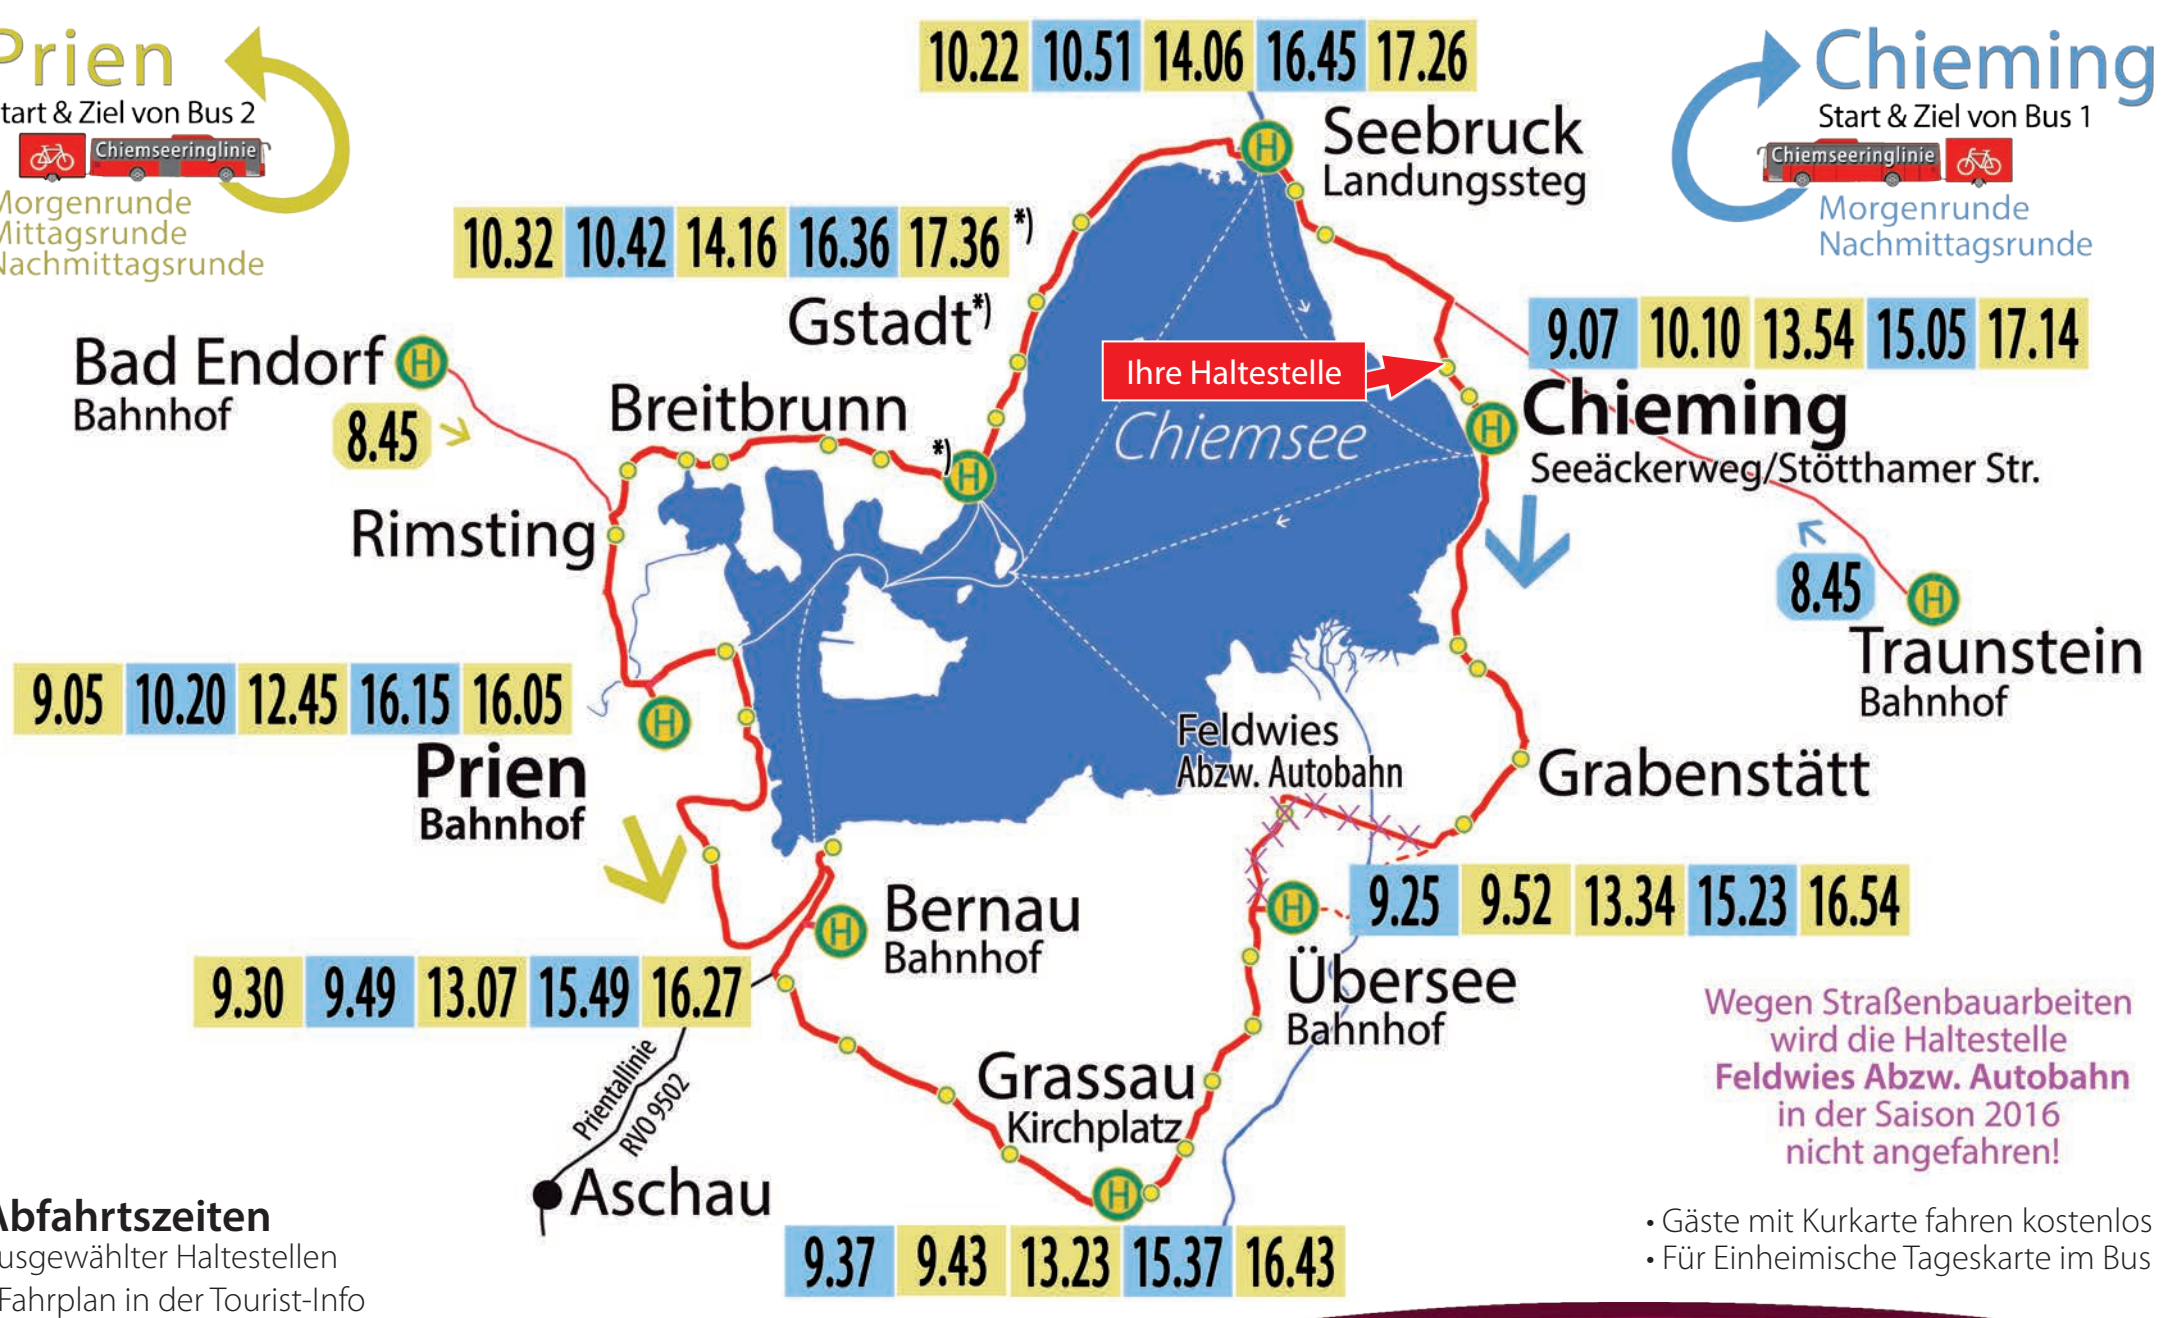

fährt täglich vom 14. Mai bis 9. Oktober 2016

Abfahrtszeiten an Ihrer Haltestelle
Chieming Seeäckerweg
9.07 • 15.05
Chieming, Stötthamer Str.
10.10 • 13.54 • 17.14
zusätzl. Ankunftszeiten - Endhaltestelle
11.01 • 16.54

Chieming
 Start & Ziel von Bus 1
 Chiemseeringlinie
 Morgenrunde
 Nachmittagsrunde

Chiemseeringlinie

Rad- und Wanderbus RVO 9586

fährt täglich vom 14. Mai bis 9. Oktober 2016

Abfahrtszeiten an Ihrer Haltestelle

Stöttham

10.15 • 13.59 • 17.19

9.02 • 15.00

Prien

Start & Ziel von Bus 2

Chiemseeringlinie

Morgenrunde
Mittagsrunde
Nachmittagsrunde

Chieming

Start & Ziel von Bus 1

Chiemseeringlinie

Morgenrunde
Nachmittagsrunde

Chiemseeringlinie

Rad- und Wanderbus RVO 9586

fährt täglich vom 14. Mai bis 9. Oktober 2016

Abfahrtszeiten an Ihrer Haltestelle

Ising Abzw.