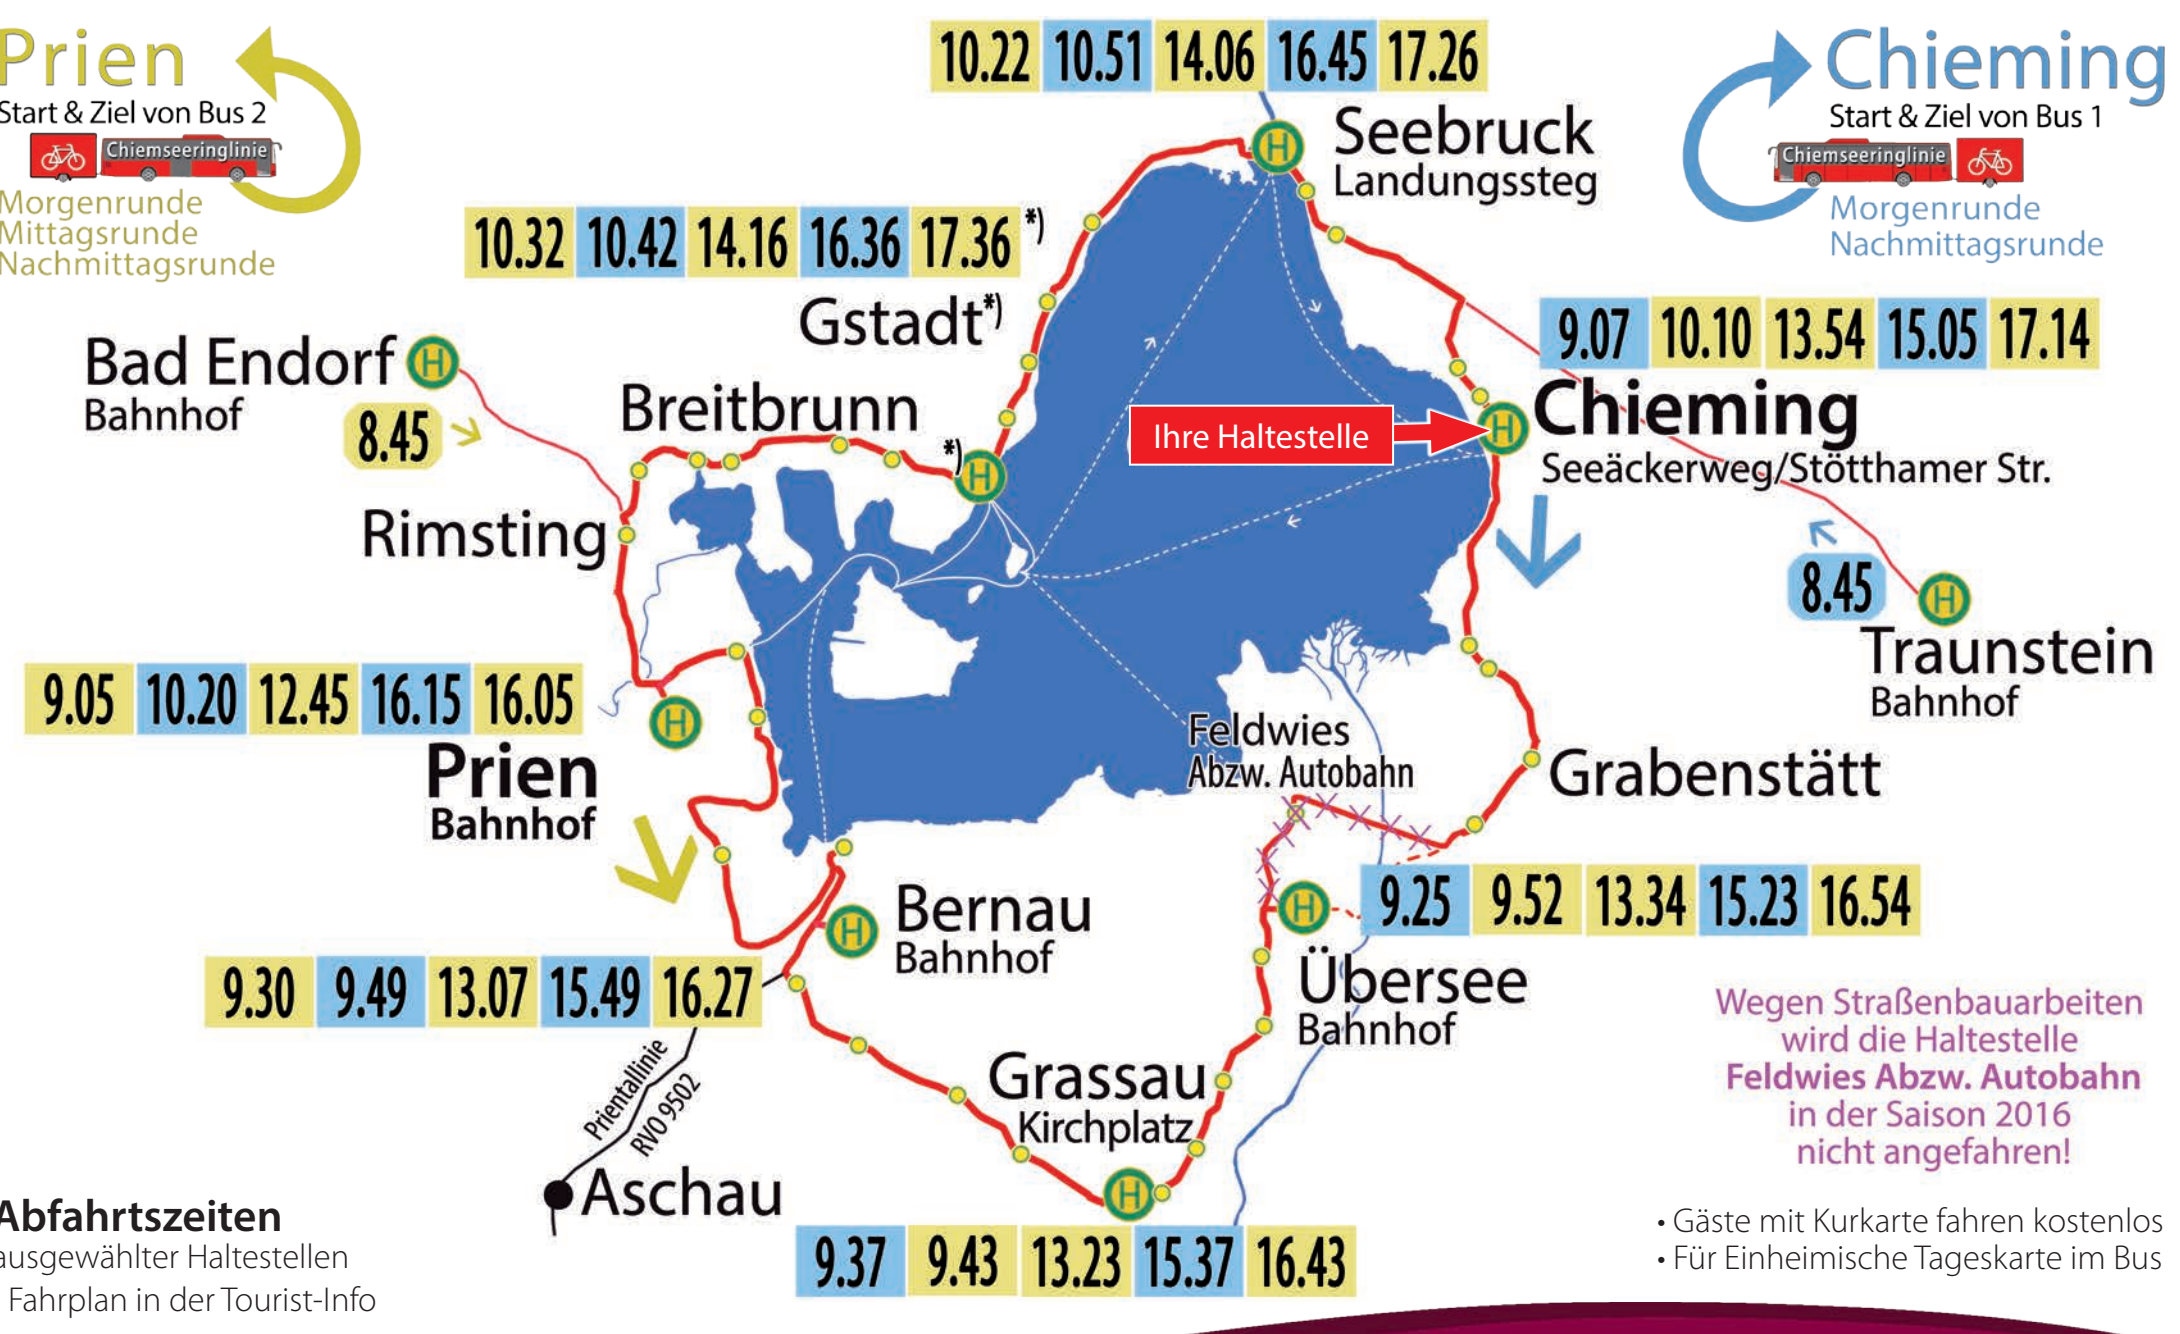

Chieming

Start & Ziel von Bus 1

Chiemseeringlinie

Morgenrunde
Nachmittagsrunde

Chiemseeringlinie

Rad- und Wanderbus RVO 9586

fährt täglich vom 14. Mai bis 9. Oktober 2016

Abfahrtszeiten an Ihrer Haltestelle
Grabenstätt Marktplatz
 10.02 • 13.46 • 17.06
 9.14 • 15.12

fährt täglich vom 14. Mai bis 9. Oktober 2016

Abfahrtszeiten an Ihrer Haltestelle
Chieming Seeäckerweg
9.07 • 15.05
Chieming, Stötthamer Str.
10.10 • 13.54 • 17.14
zusätzl. Ankunftszeiten - Endhaltestelle
11.01 • 16.54

Prien
 Start & Ziel von Bus 2
 Chiemseeringlinie
 Morgenrunde
 Mittagsrunde
 Nachmittagsrunde

Chieming
 Start & Ziel von Bus 1
 Chiemseeringlinie
 Morgenrunde
 Nachmittagsrunde

Chiemseeringlinie

Rad- und Wanderbus RVO 9586

fährt täglich vom 14. Mai bis 9. Oktober 2016

Abfahrtszeiten an Ihrer Haltestelle
Chieming Chiemseering
 10.12 • 13.56 • 17.16
 9.04 • 15.02

Prien
 Start & Ziel von Bus 2
 Chiemseeringlinie
 Morgenrunde
 Mittagsrunde
 Nachmittagsrunde