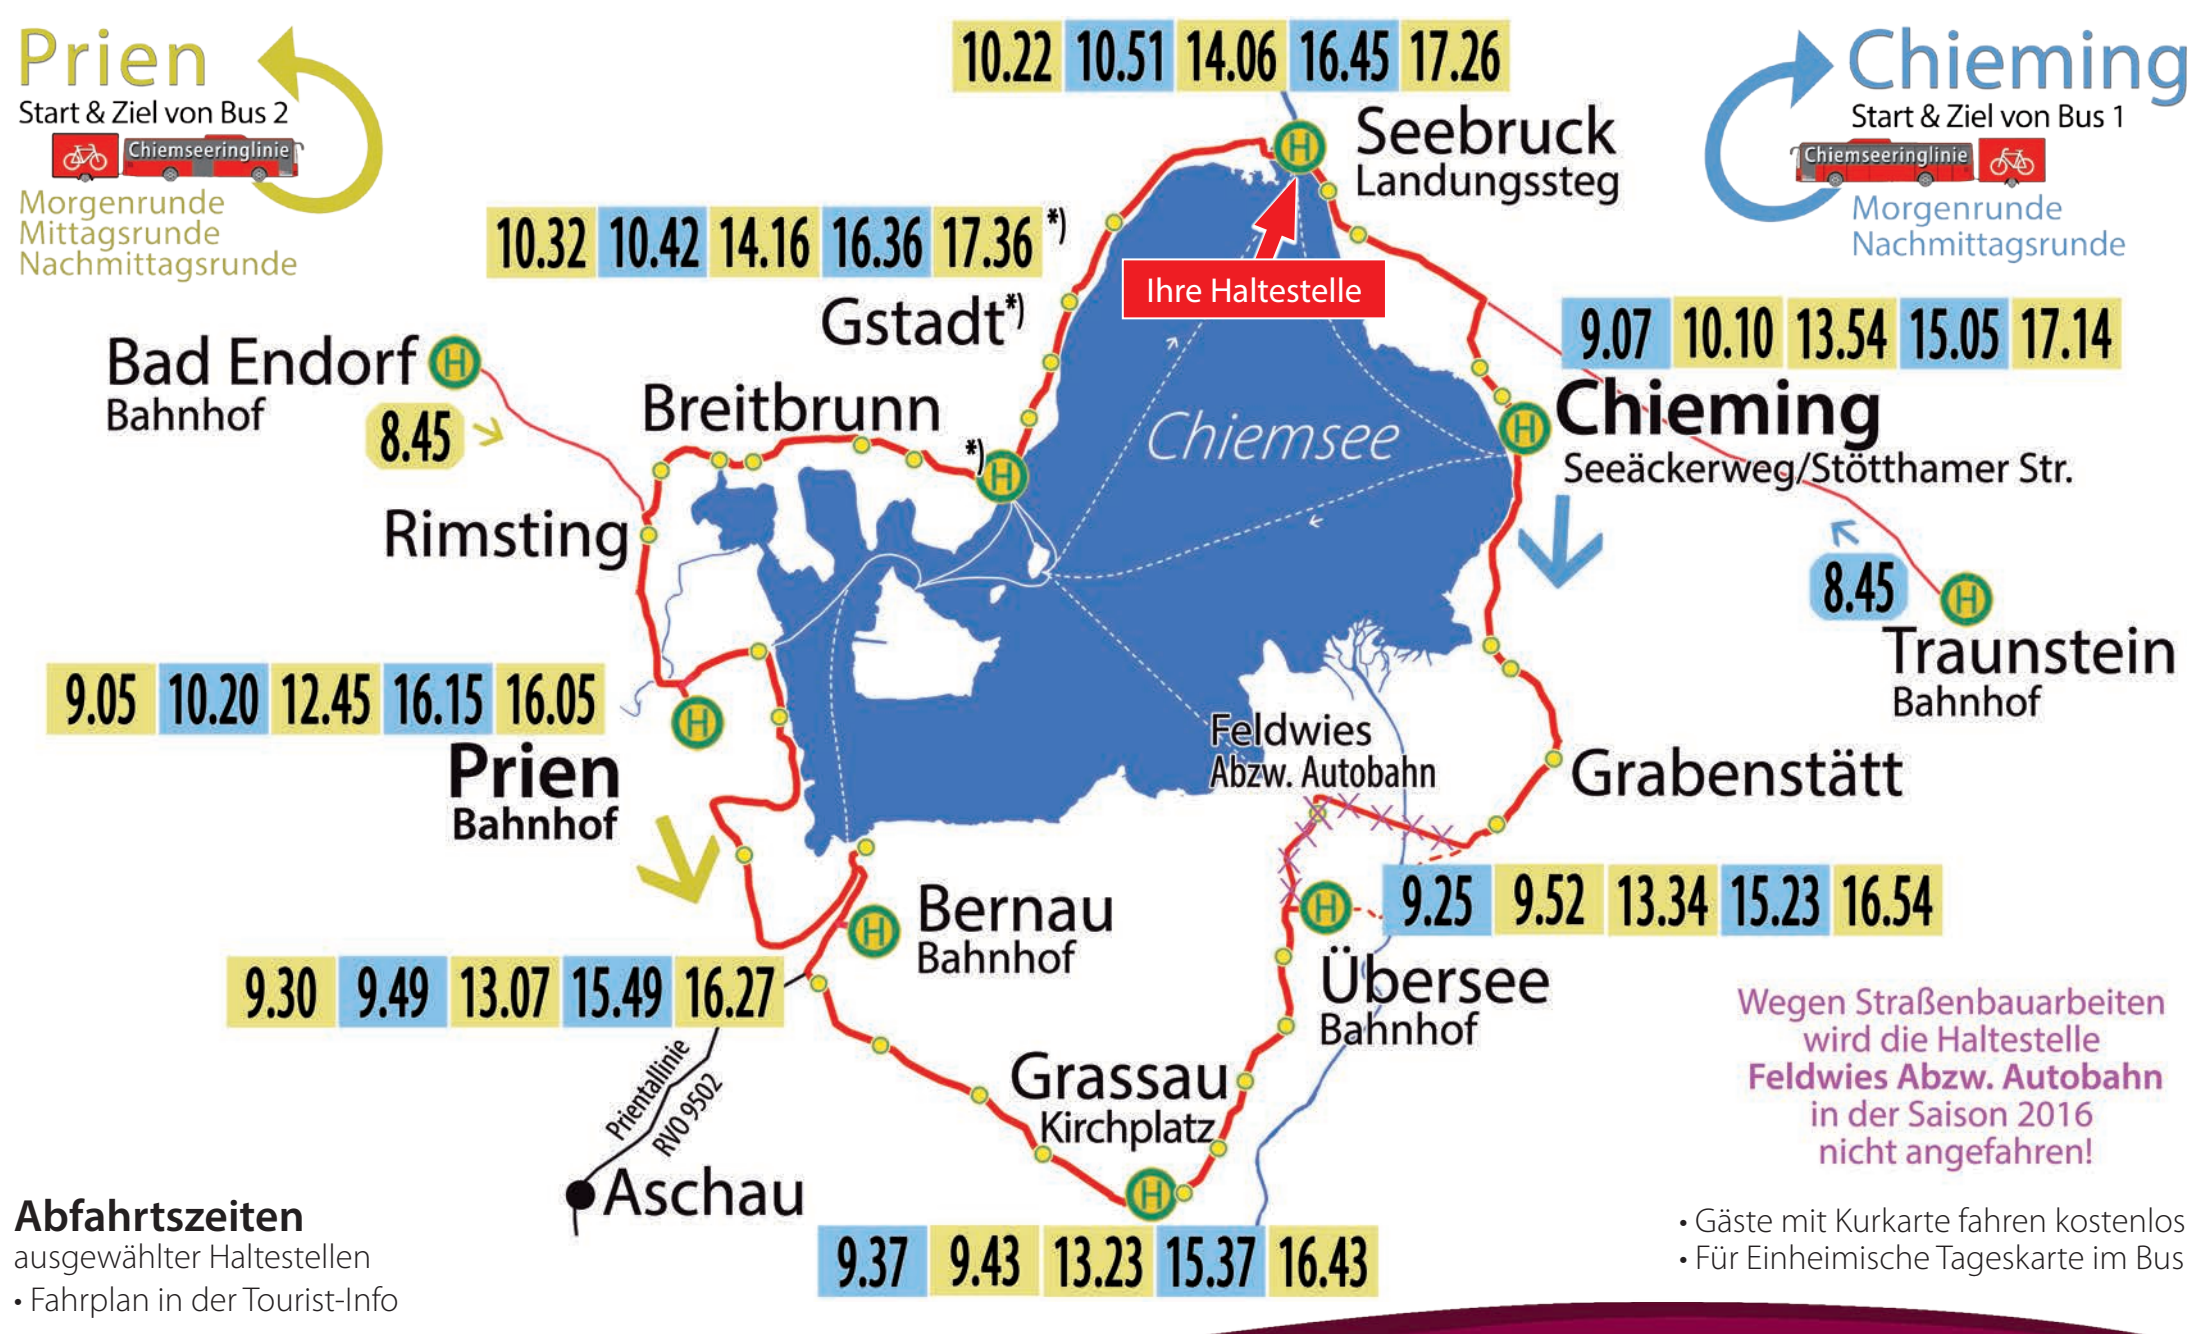

Chiemseeringlinie

Morgenrunde
Nachmittagsrunde

Chiemseeringlinie

Rad- und Wanderbus RVO 9586

fährt täglich vom 14. Mai bis 9. Oktober 2016

Abfahrtszeiten an Ihrer Haltestelle

Truchtlaching Abzw.

10.20 • 14.04 • 17.24

10.54 • 16.47

Prien

Start & Ziel von Bus 2

Chiemseeringlinie

Morgenrunde
Mittagsrunde
Nachmittagsrunde

Chieming

Start & Ziel von Bus 1

Chiemseeringlinie

Morgenrunde
Nachmittagsrunde

Chiemseeringlinie

Rad- und Wanderbus RVO 9586

fährt täglich vom 14. Mai bis 9. Oktober 2016

Abfahrtszeiten an Ihrer Haltestelle
Seebruck Landungssteg
 10.22 • 14.06 • 17.26
 10.51 • 16.45

Prien
 Start & Ziel von Bus 2
 Chiemseeringlinie
 Morgenrunde
 Mittagsrunde
 Nachmittagsrunde

Chieming
 Start & Ziel von Bus 1
 Chiemseeringlinie
 Morgenrunde
 Nachmittagsrunde

Chiemseeringlinie

Rad- und Wanderbus RVO 9586