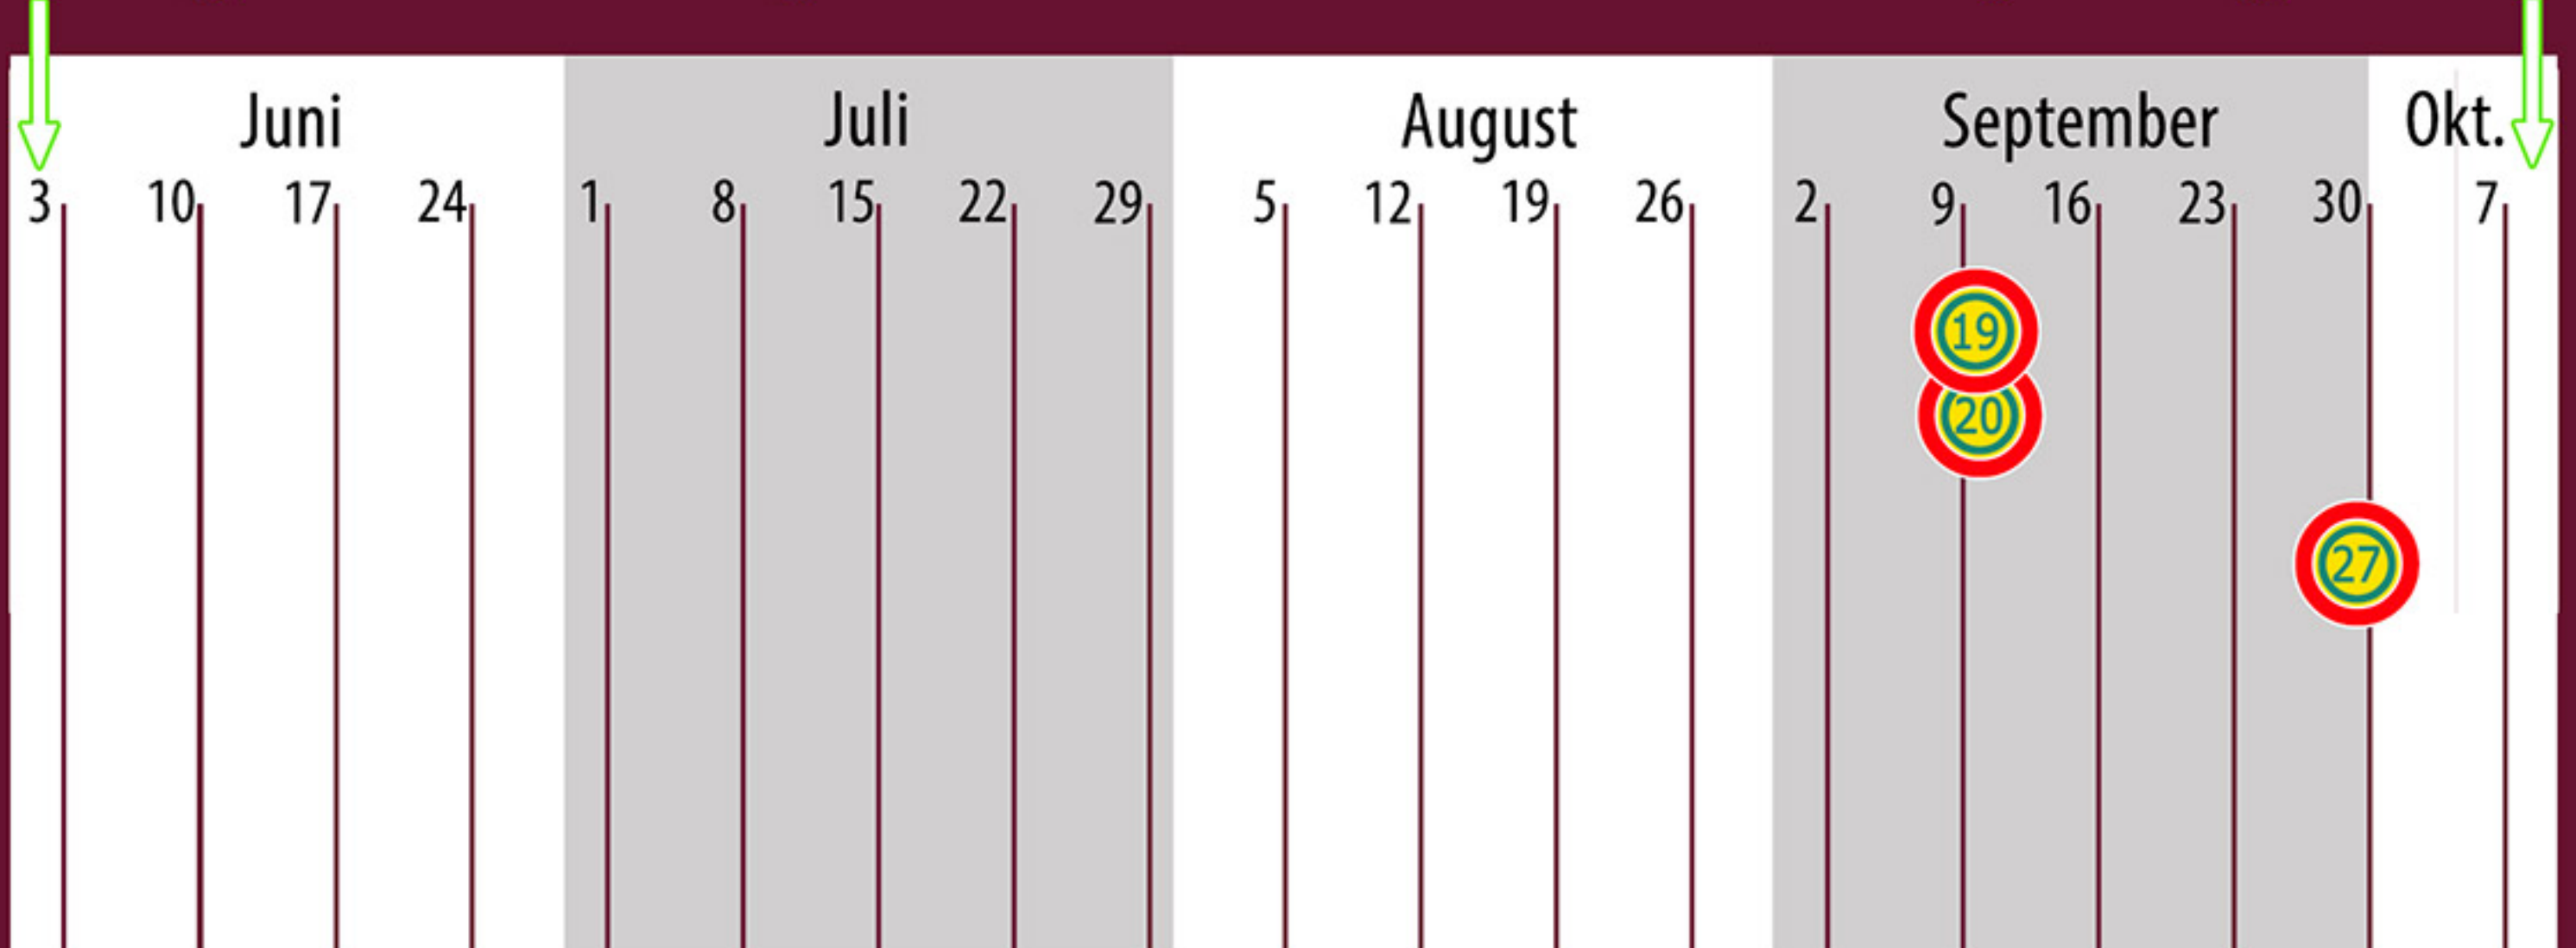

Chiemseeringlinie

geplante Straßensperrungen und -umleitungen

Ringlinien-Saison 2017

Samstag, 3. Juni - erster Fahrtag

letzter Fahrtag - Sonntag, 8. Oktober

Haltestellen, die an bestimmten Tagen nicht angefahren werden können:

- (19) Grabenstätt Marktplatz, (20) Winkl
ganztags am Sonntag, 10. September wegen Herbstmarkt
- (27) Grassau Kirchplatz
ganztags am Samstag, 30. September wegen Michaelimarkt

Stand der Aktualisierung: 13. August 2017