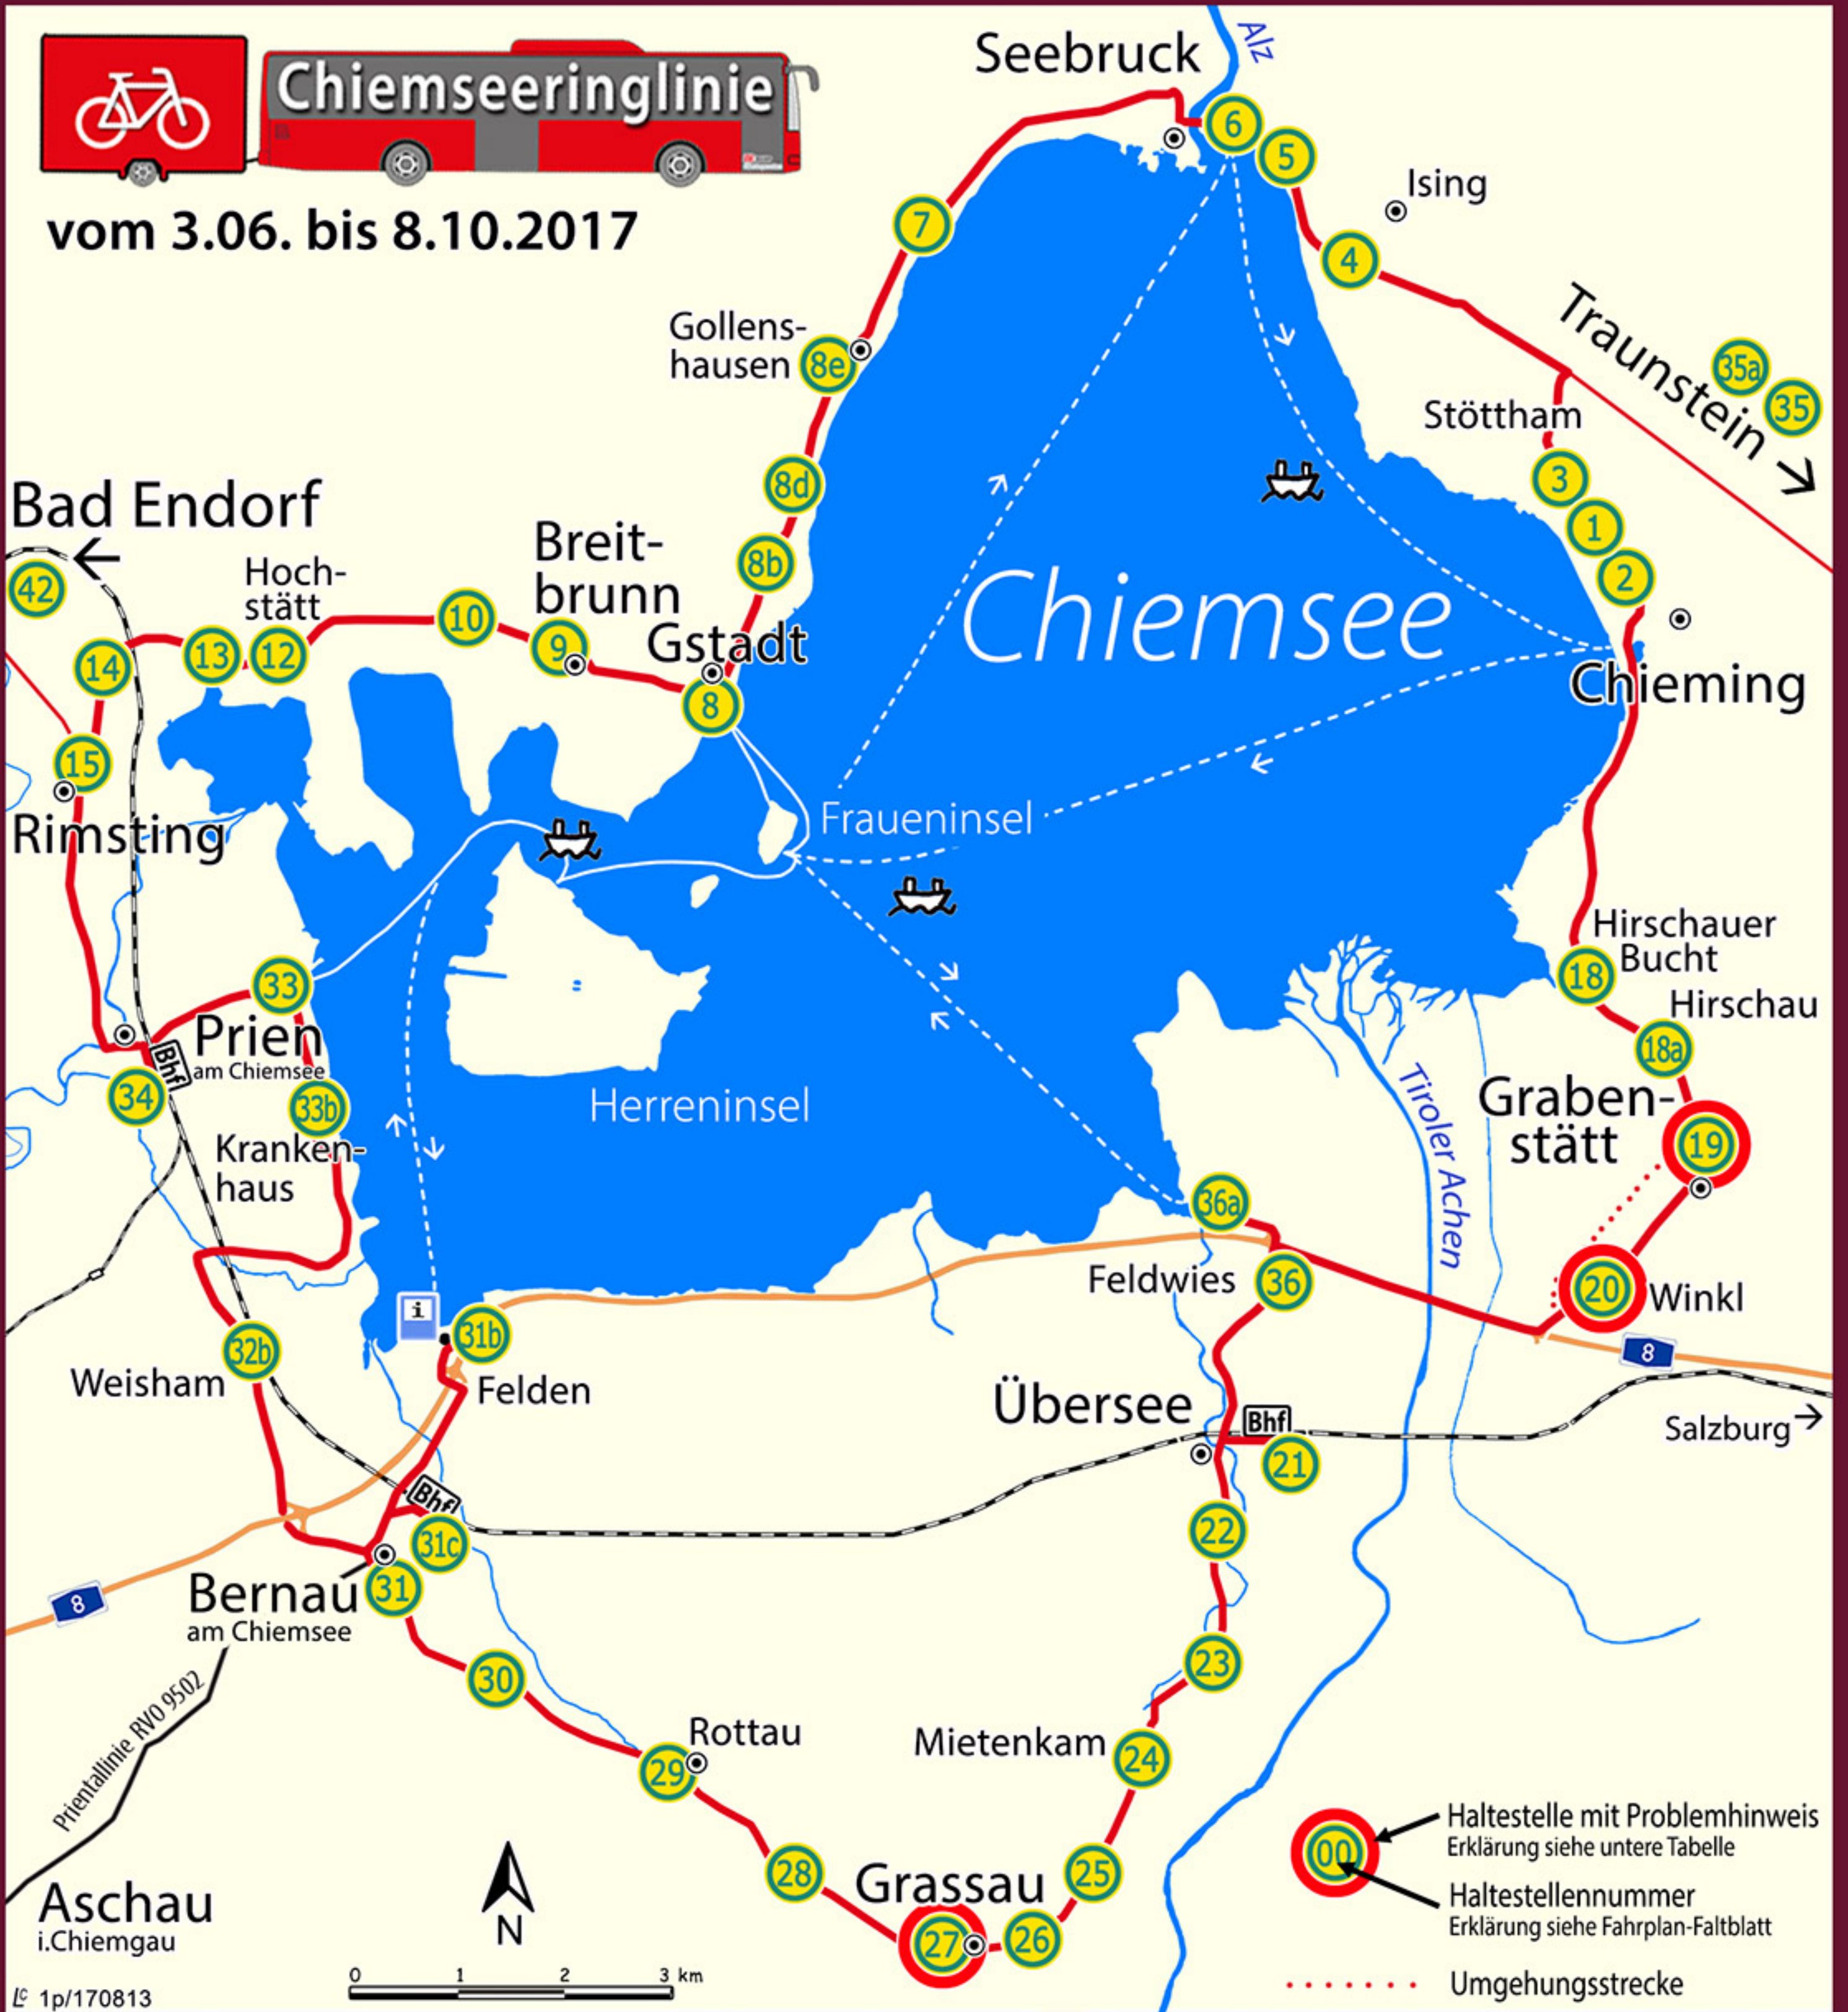

Chiemseeringlinie

geplante Straßensperrungen und -umleitungen

Ringlinien-Saison 2017

Samstag, 3. Juni - erster Fahrtag

letzter Fahrtag - Sonntag, 8. Oktober

Haltestellen, die an bestimmten Tagen nicht angefahren werden können:

- (19) Grabenstätt Marktplatz, (20) Winkl
ganztags am Sonntag, 10. September wegen Herbstmarkt
- (27) Grassau Kirchplatz
ganztags am Samstag, 30. September wegen Michaelimarkt

Stand der Aktualisierung: 13. August 2017