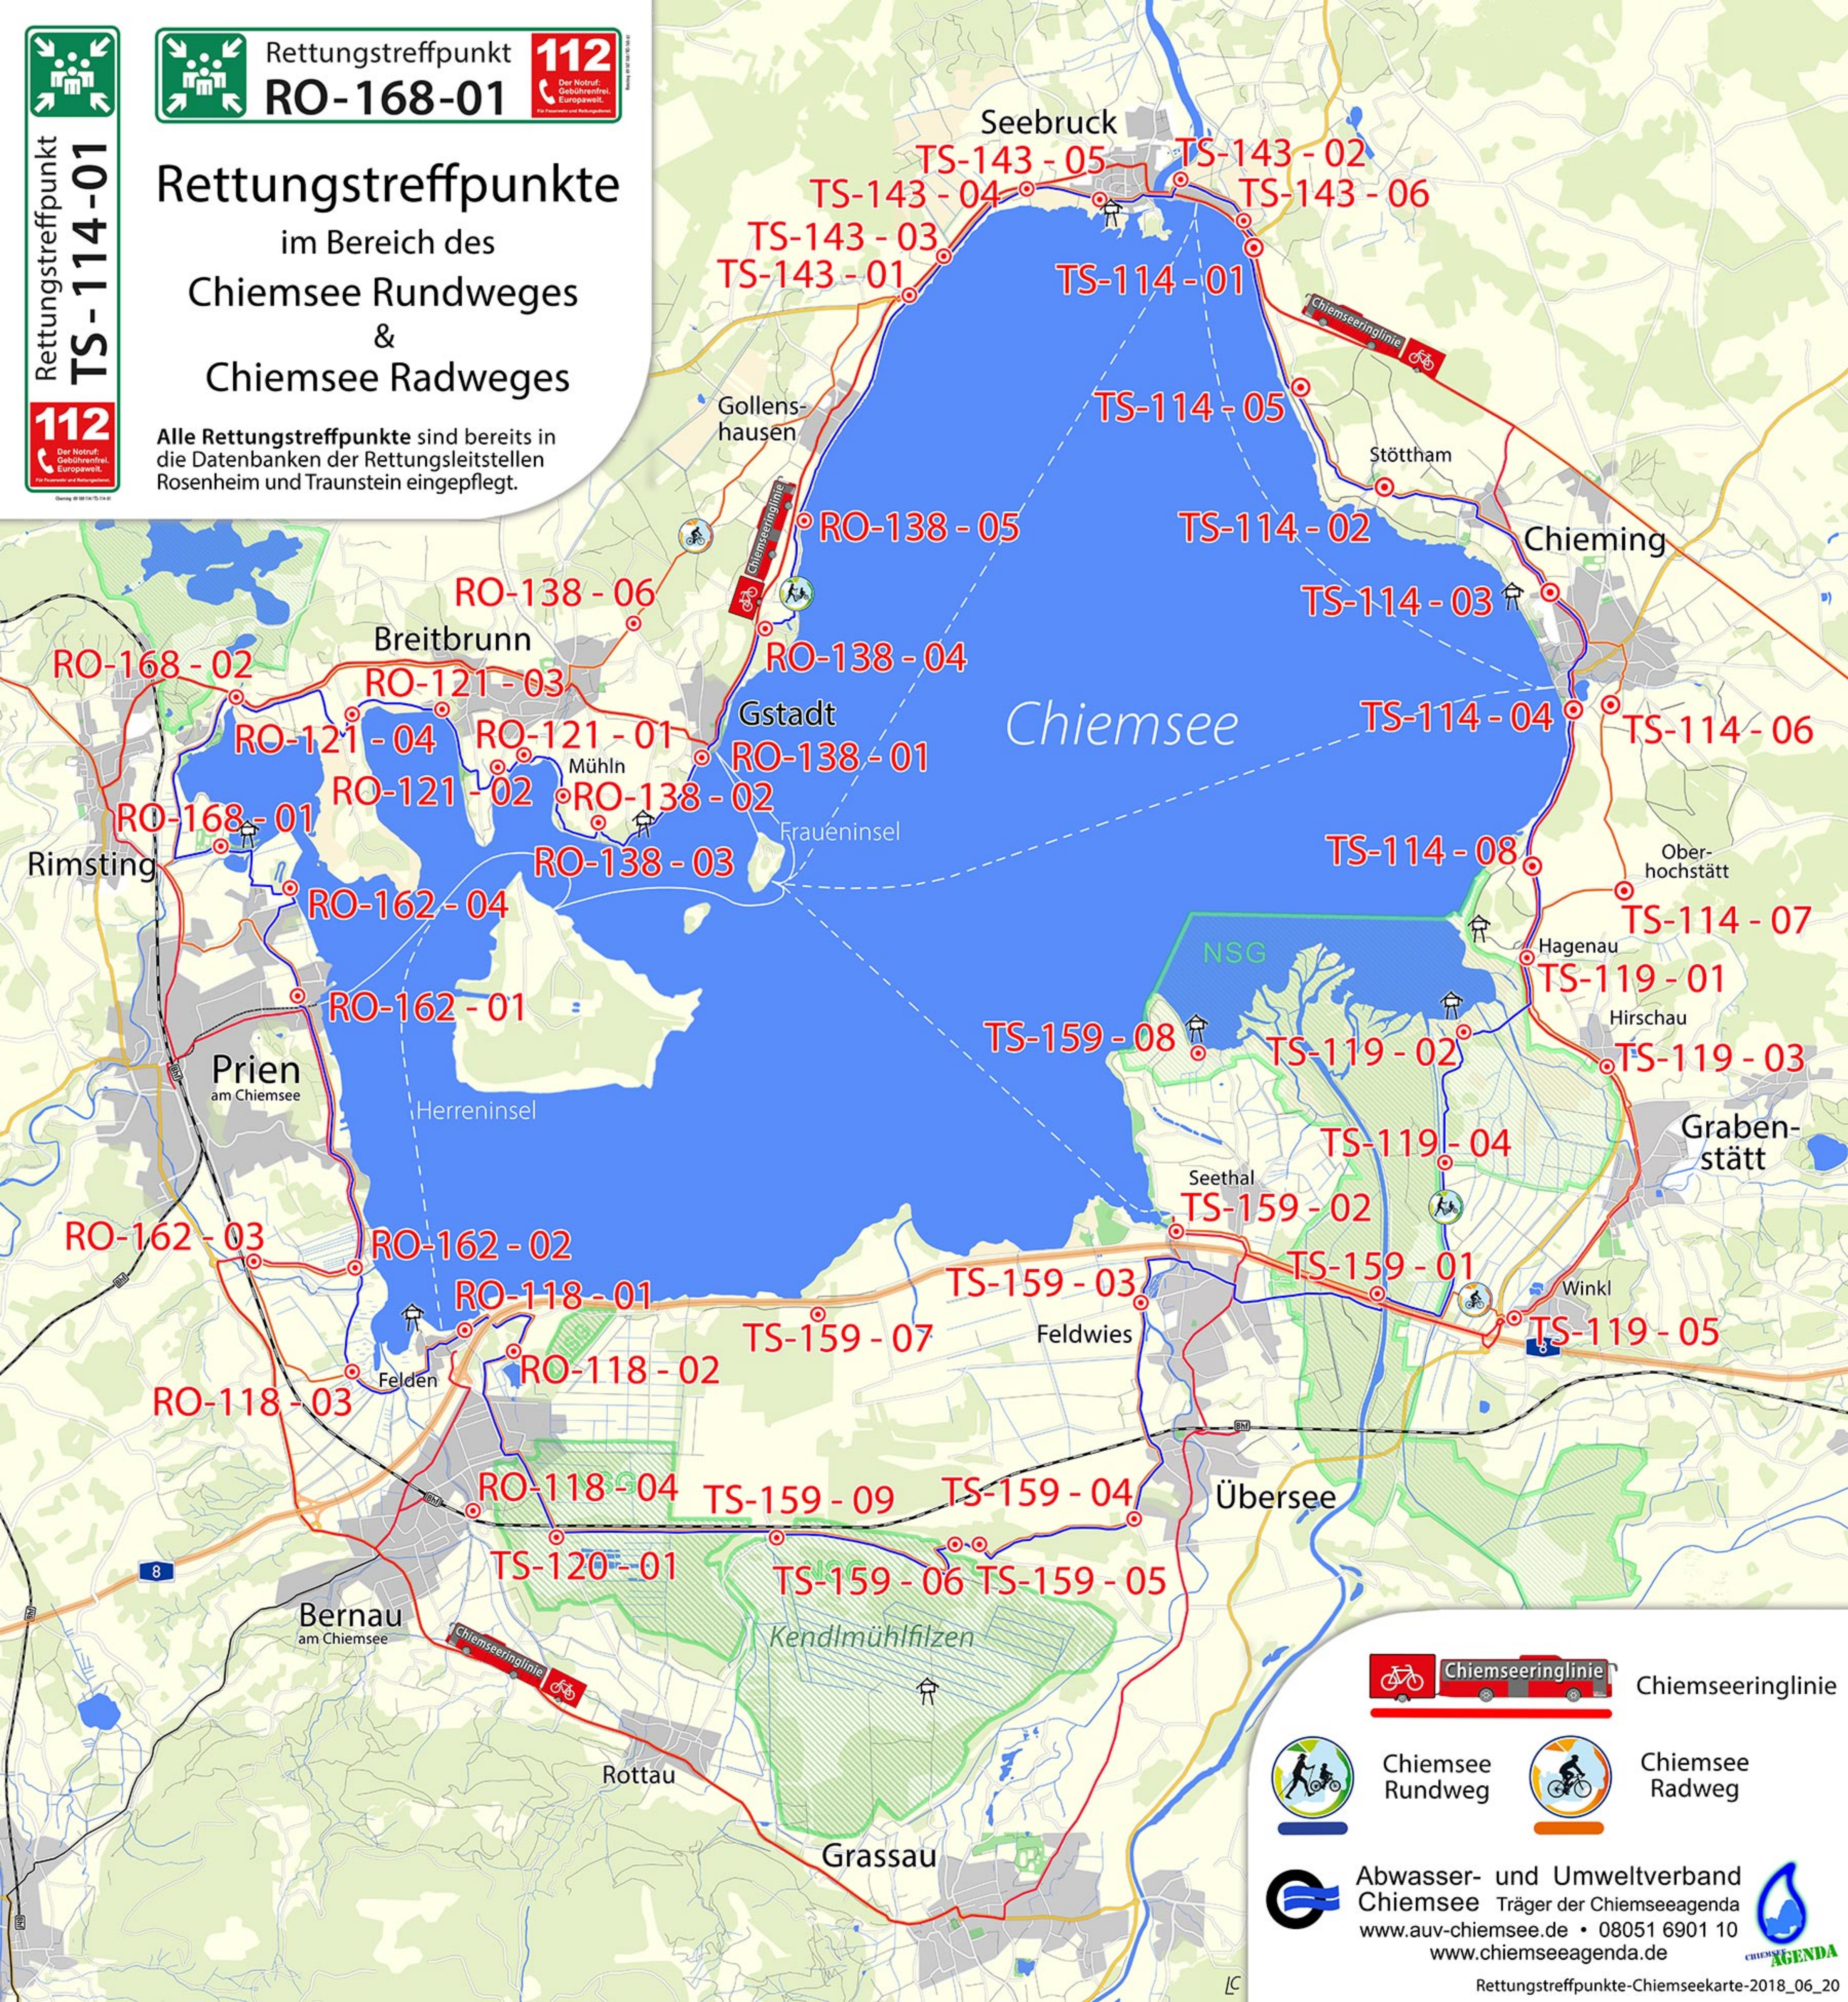

Rettungstreffpunkt  
**RO-168-01**

Rettungstreffpunkt  
**TS-114-01**

# Rettungstreffpunkte im Bereich des Chiemsee Rundweges & Chiemsee Radweges

Alle Rettungstreffpunkte sind bereits in  
die Datenbanken der Rettungsleitstellen  
Rosenheim und Traunstein eingepflegt.

Chiemseeringlinie