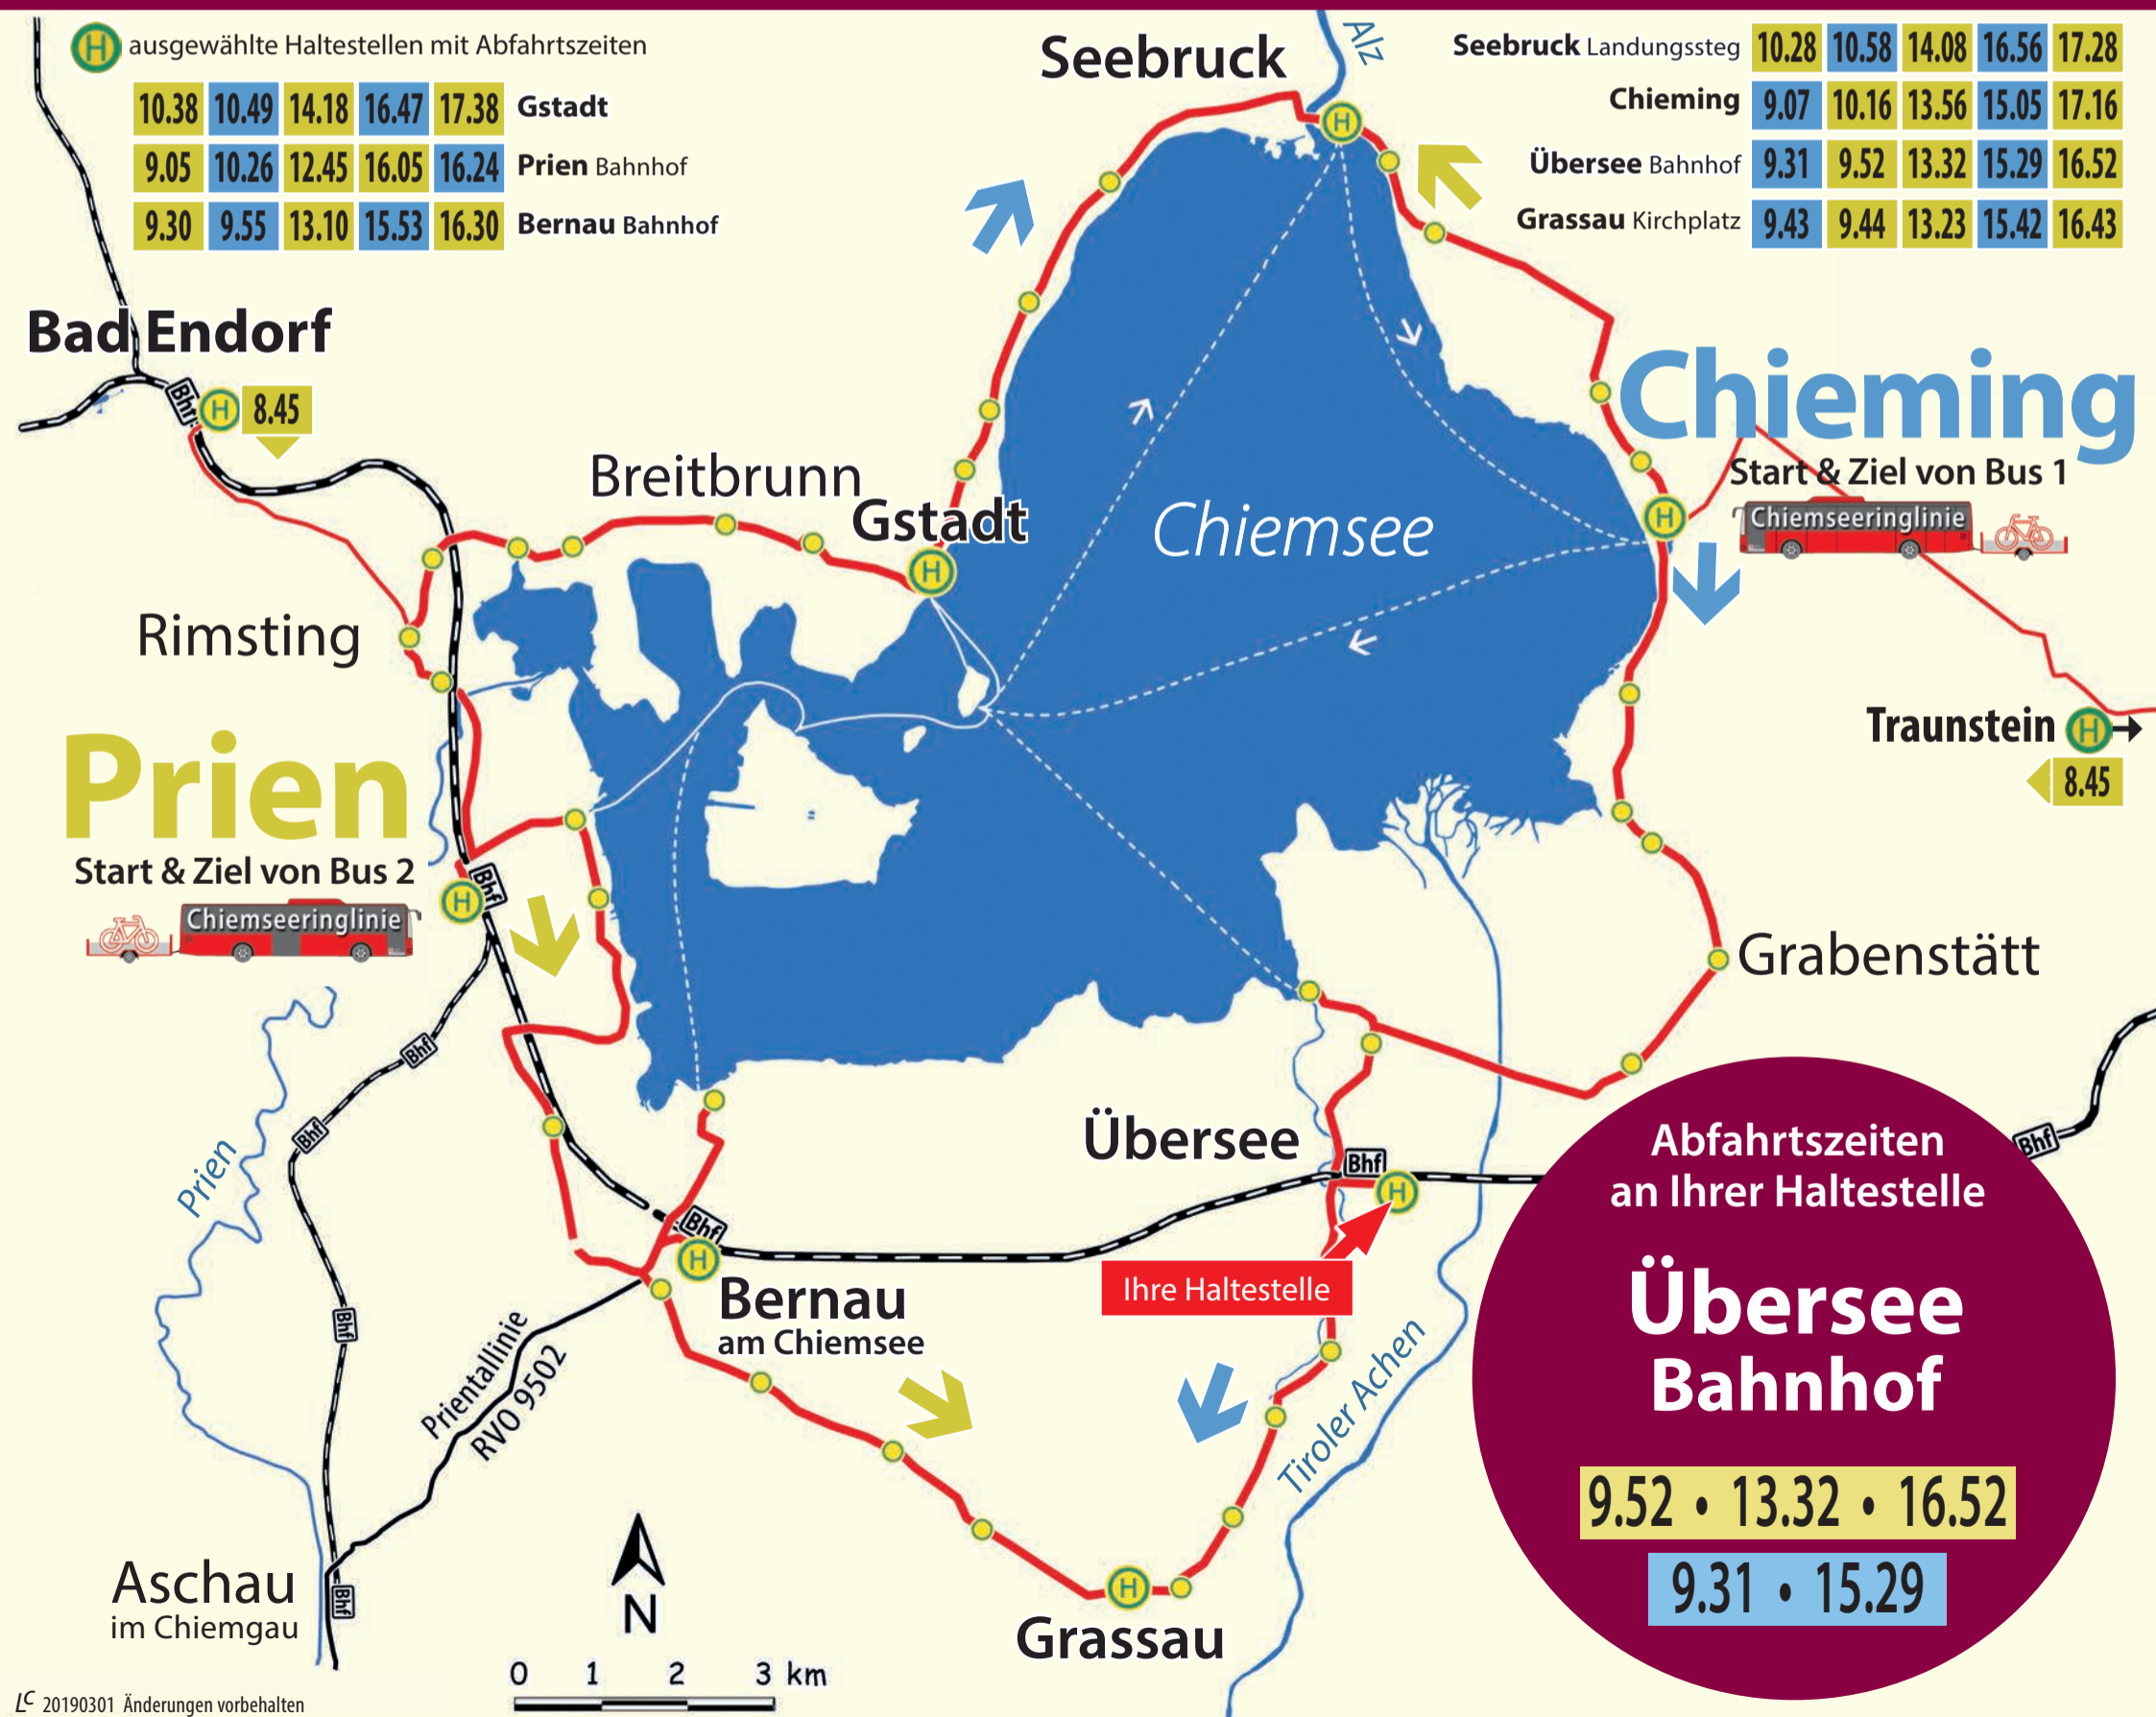

www.chiemseeringlinie.de

CHIEMSEERINGLINIE

Rad-, Wander- und Badebus RVO 9586
fährt täglich vom 25. Mai bis 6. Oktober 2019

www.chiemseeringlinie.de

CHIEMSEERINGLINIE

Rad-, Wander- und Badebus RVO 9586
fährt täglich vom 25. Mai bis 6. Oktober 2019

www.chiemseeringlinie.de

CHIEMSEERINGLINIE

Rad-, Wander- und Badebus RVO 9586
fährt täglich vom 25. Mai bis 6. Oktober 2019

© 20190305 Änderungen vorbehalten

www.chiemseeringlinie.de

CHIEMSEERINGLINIE

Rad-, Wander- und Badebus RVO 9586
fährt täglich vom 25. Mai bis 6. Oktober 2019

© 20190301 Änderungen vorbehalten

www.chiemseeringlinie.de

CHIEMSEERINGLINIE

Rad-, Wander- und Badebus RVO 9586
fährt täglich vom 25. Mai bis 6. Oktober 2019

www.chiemseeringlinie.de

CHIEMSEERINGLINIE

Rad-, Wander- und Badebus RVO 9586
fährt täglich vom 25. Mai bis 6. Oktober 2019