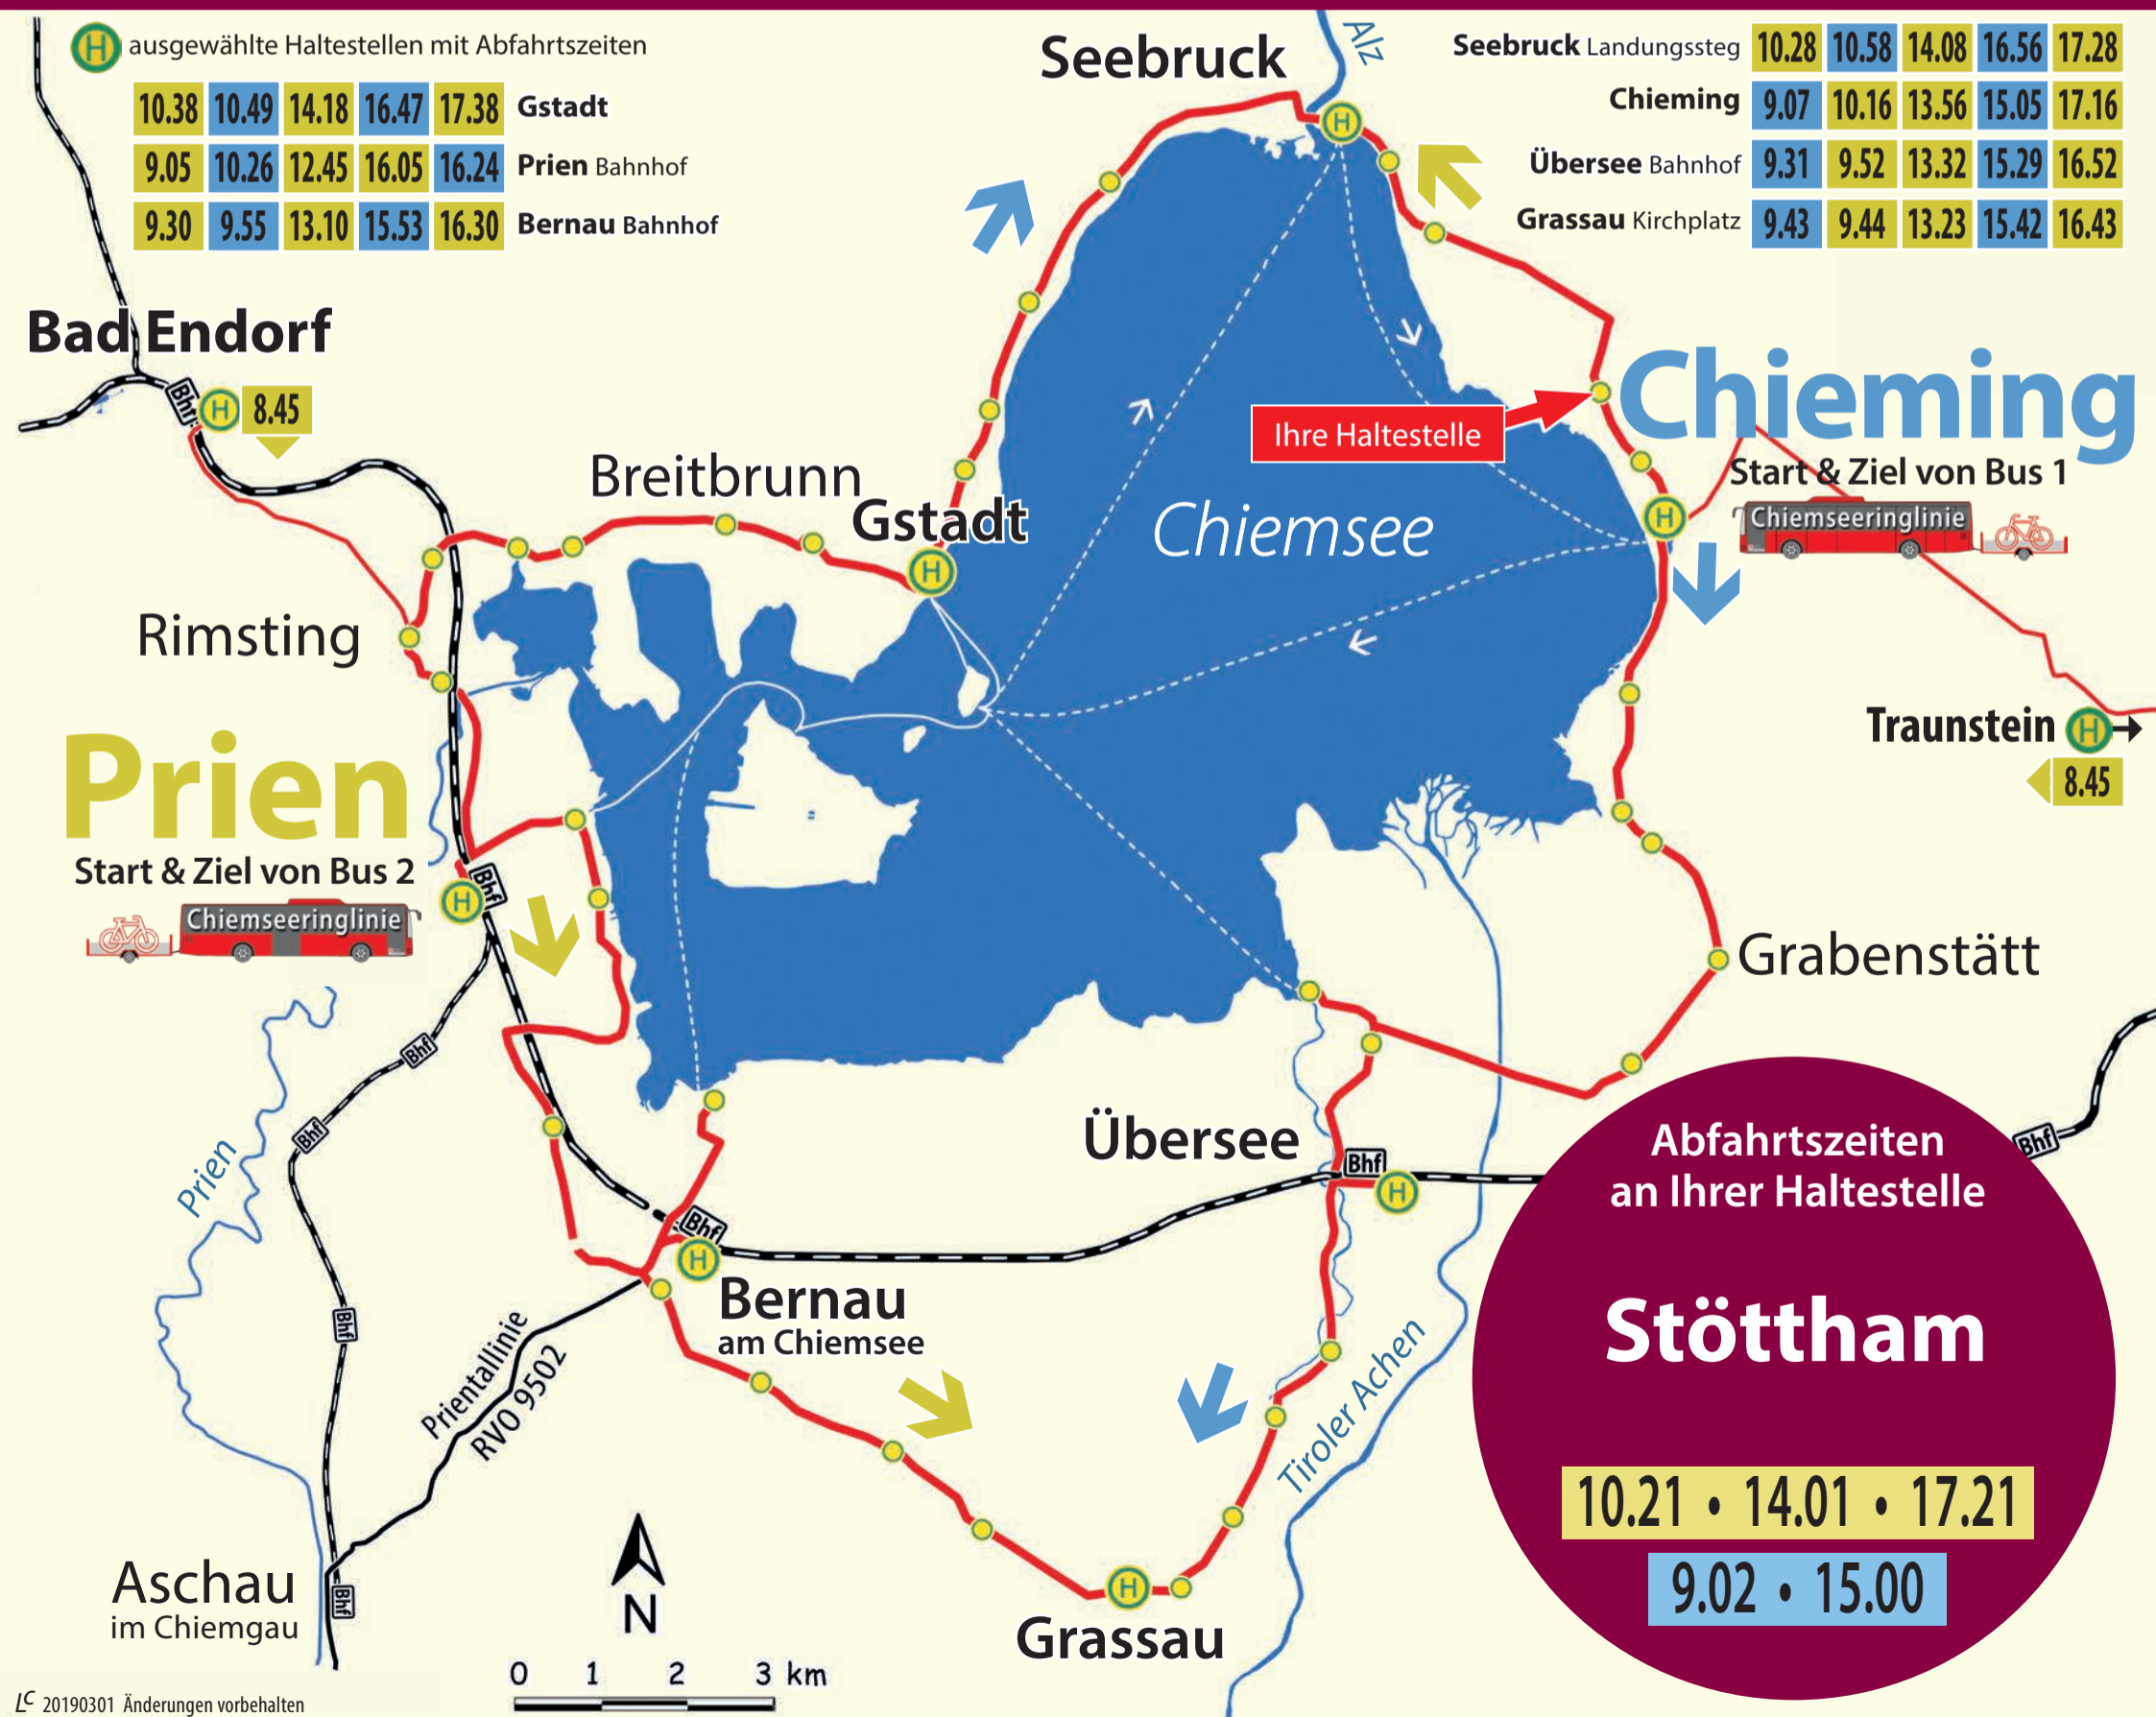

www.chiemseeringlinie.de

CHIEMSEERINGLINIE

Rad-, Wander- und Badebus RVO 9586
fährt täglich vom 25. Mai bis 6. Oktober 2019

© 20190301 Änderungen vorbehalten

www.chiemseeringlinie.de

CHIEMSEERINGLINIE

Rad-, Wander- und Badebus RVO 9586
fährt täglich vom 25. Mai bis 6. Oktober 2019

© 20190301 Änderungen vorbehalten

www.chiemseeringlinie.de

CHIEMSEERINGLINIE

Rad-, Wander- und Badebus RVO 9586
fährt täglich vom 25. Mai bis 6. Oktober 2019

www.chiemseeringlinie.de

CHIEMSEERINGLINIE

Rad-, Wander- und Badebus RVO 9586
fährt täglich vom 25. Mai bis 6. Oktober 2019

www.chiemseeringlinie.de

CHIEMSEERINGLINIE

Rad-, Wander- und Badebus RVO 9586
fährt täglich vom 25. Mai bis 6. Oktober 2019

www.chiemseeringlinie.de

CHIEMSEERINGLINIE

Rad-, Wander- und Badebus RVO 9586
fährt täglich vom 25. Mai bis 6. Oktober 2019