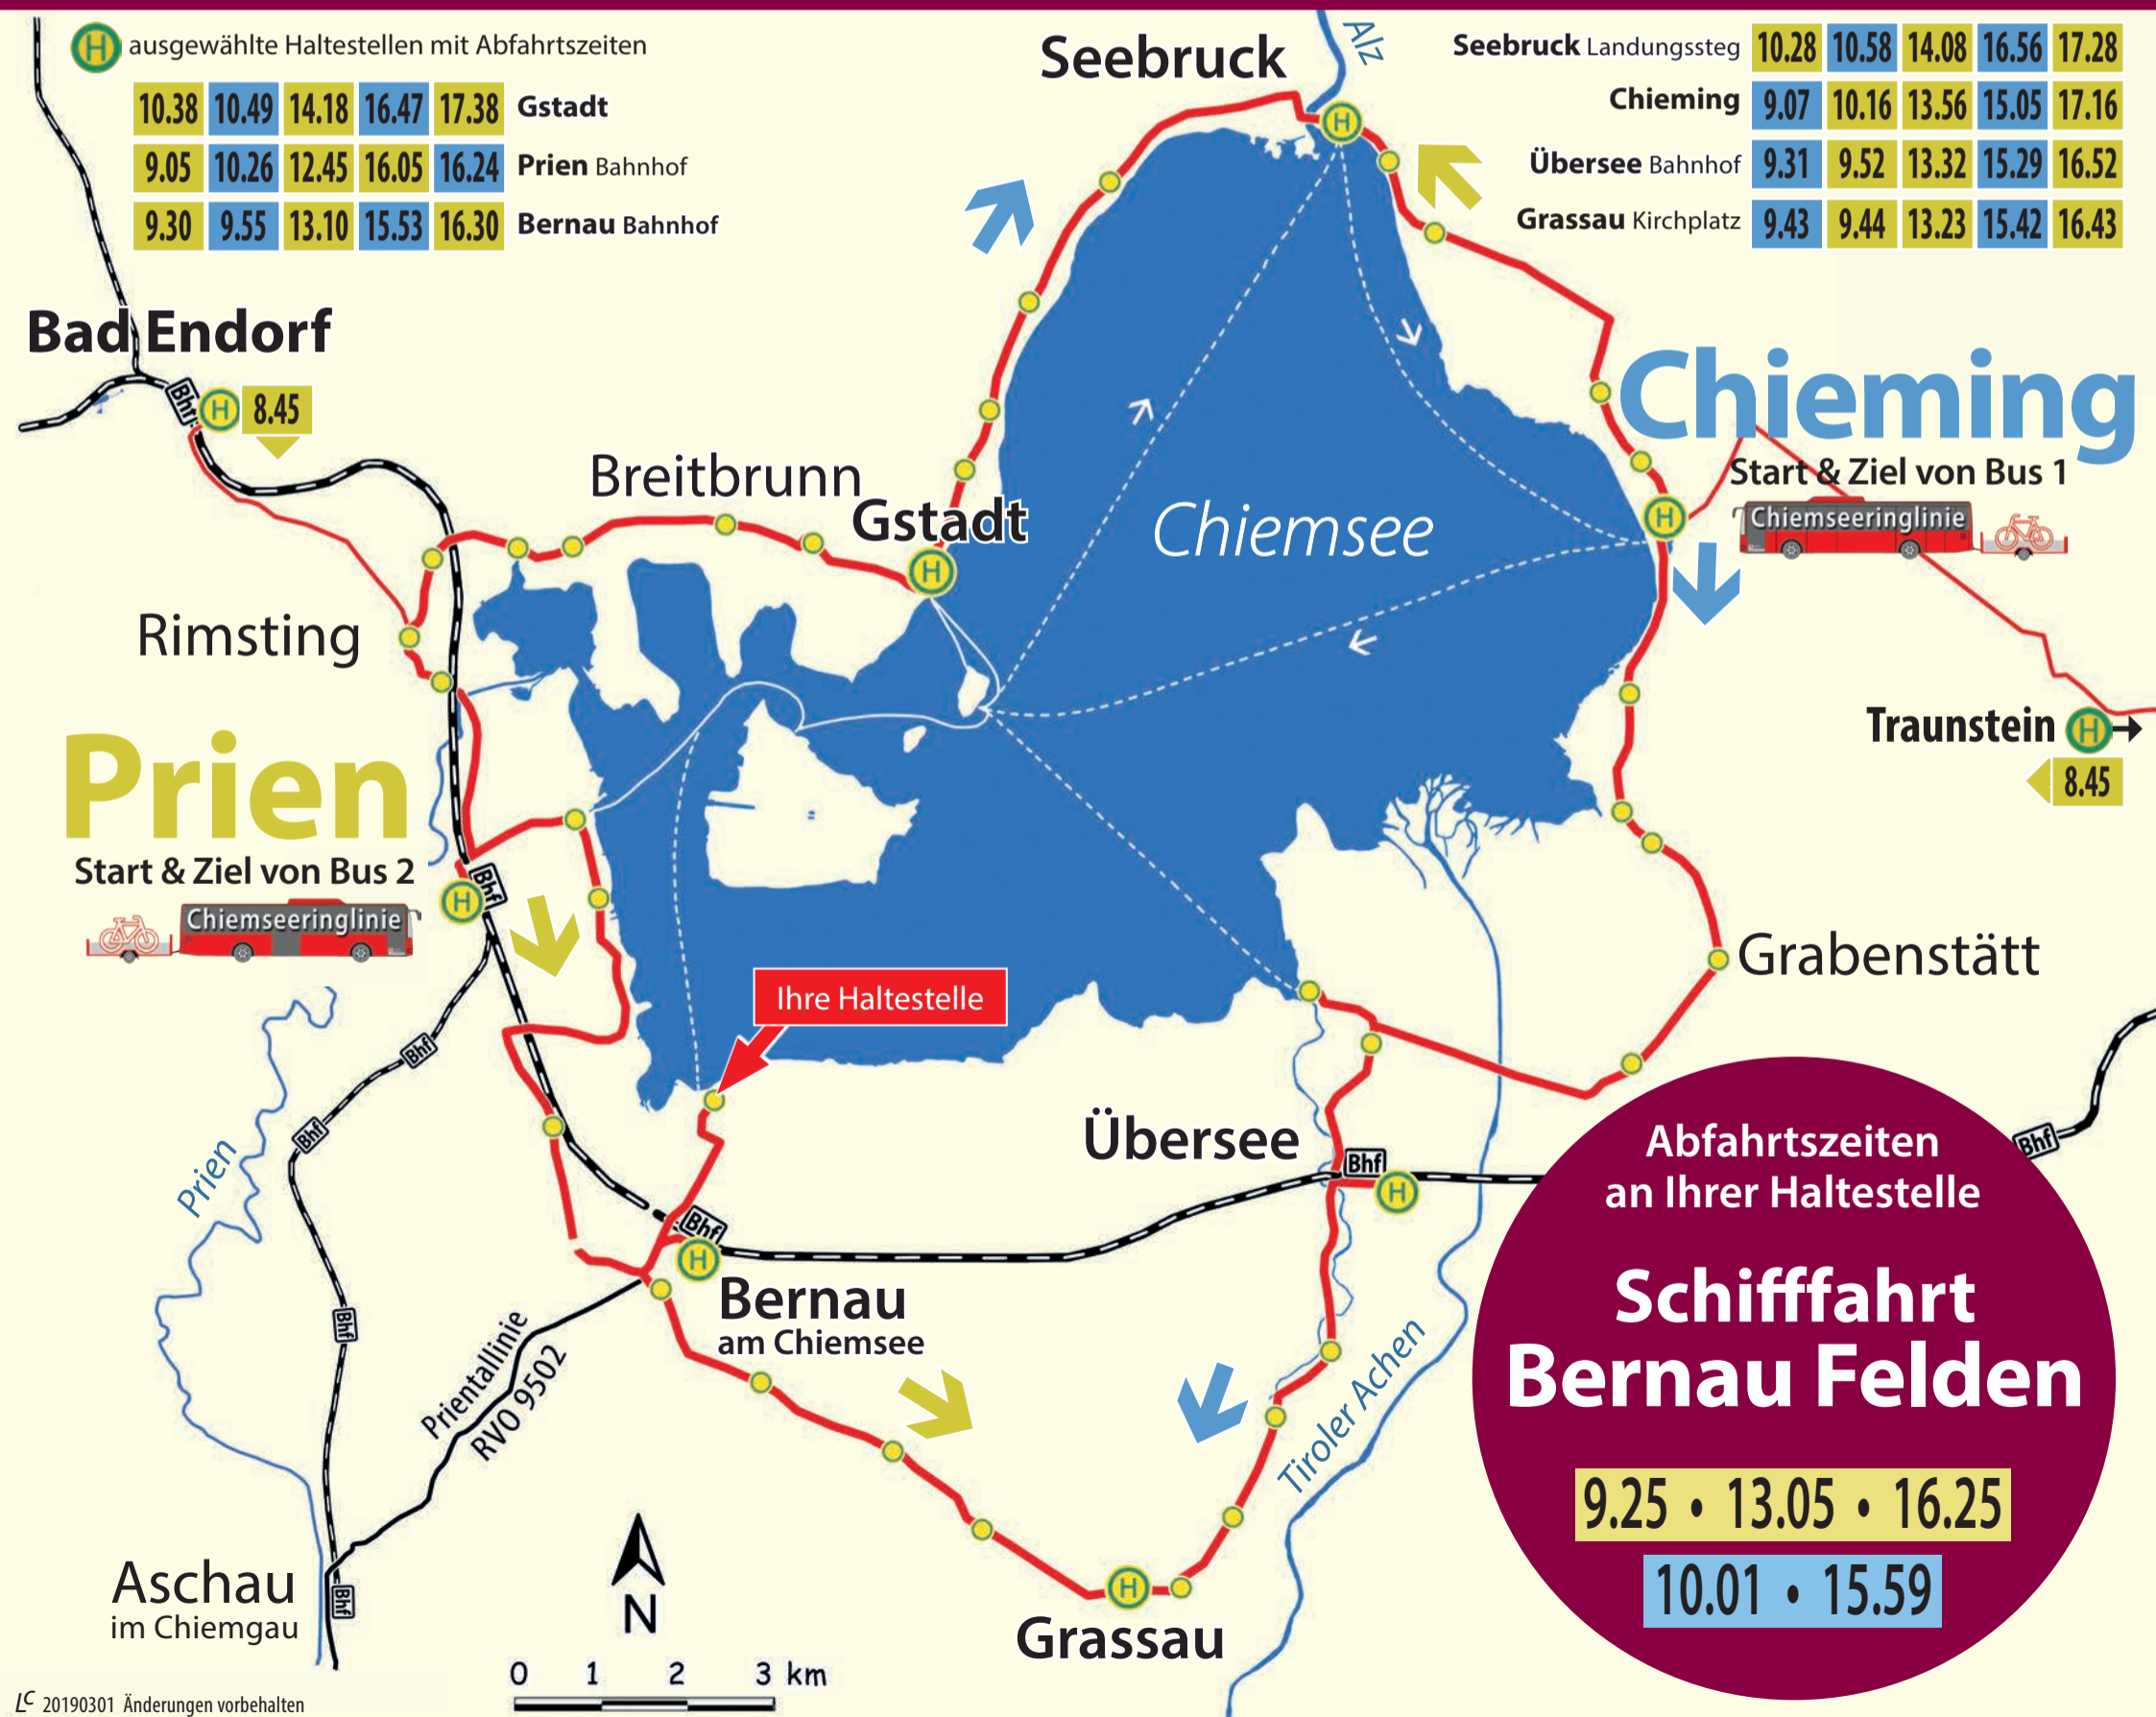

www.chiemseeringlinie.de

CHIEMSEERINGLINIE

Rad-, Wander- und Badebus RVO 9586
fährt täglich vom 25. Mai bis 6. Oktober 2019

www.chiemseeringlinie.de

CHIEMSEERINGLINIE

Rad-, Wander- und Badebus RVO 9586
fährt täglich vom 25. Mai bis 6. Oktober 2019

www.chiemseeringlinie.de

CHIEMSEERINGLINIE

Rad-, Wander- und Badebus RVO 9586
fährt täglich vom 25. Mai bis 6. Oktober 2019

© 20190301 Änderungen vorbehalten

www.chiemseeringlinie.de

CHIEMSEERINGLINIE

Rad-, Wander- und Badebus RVO 9586
fährt täglich vom 25. Mai bis 6. Oktober 2019