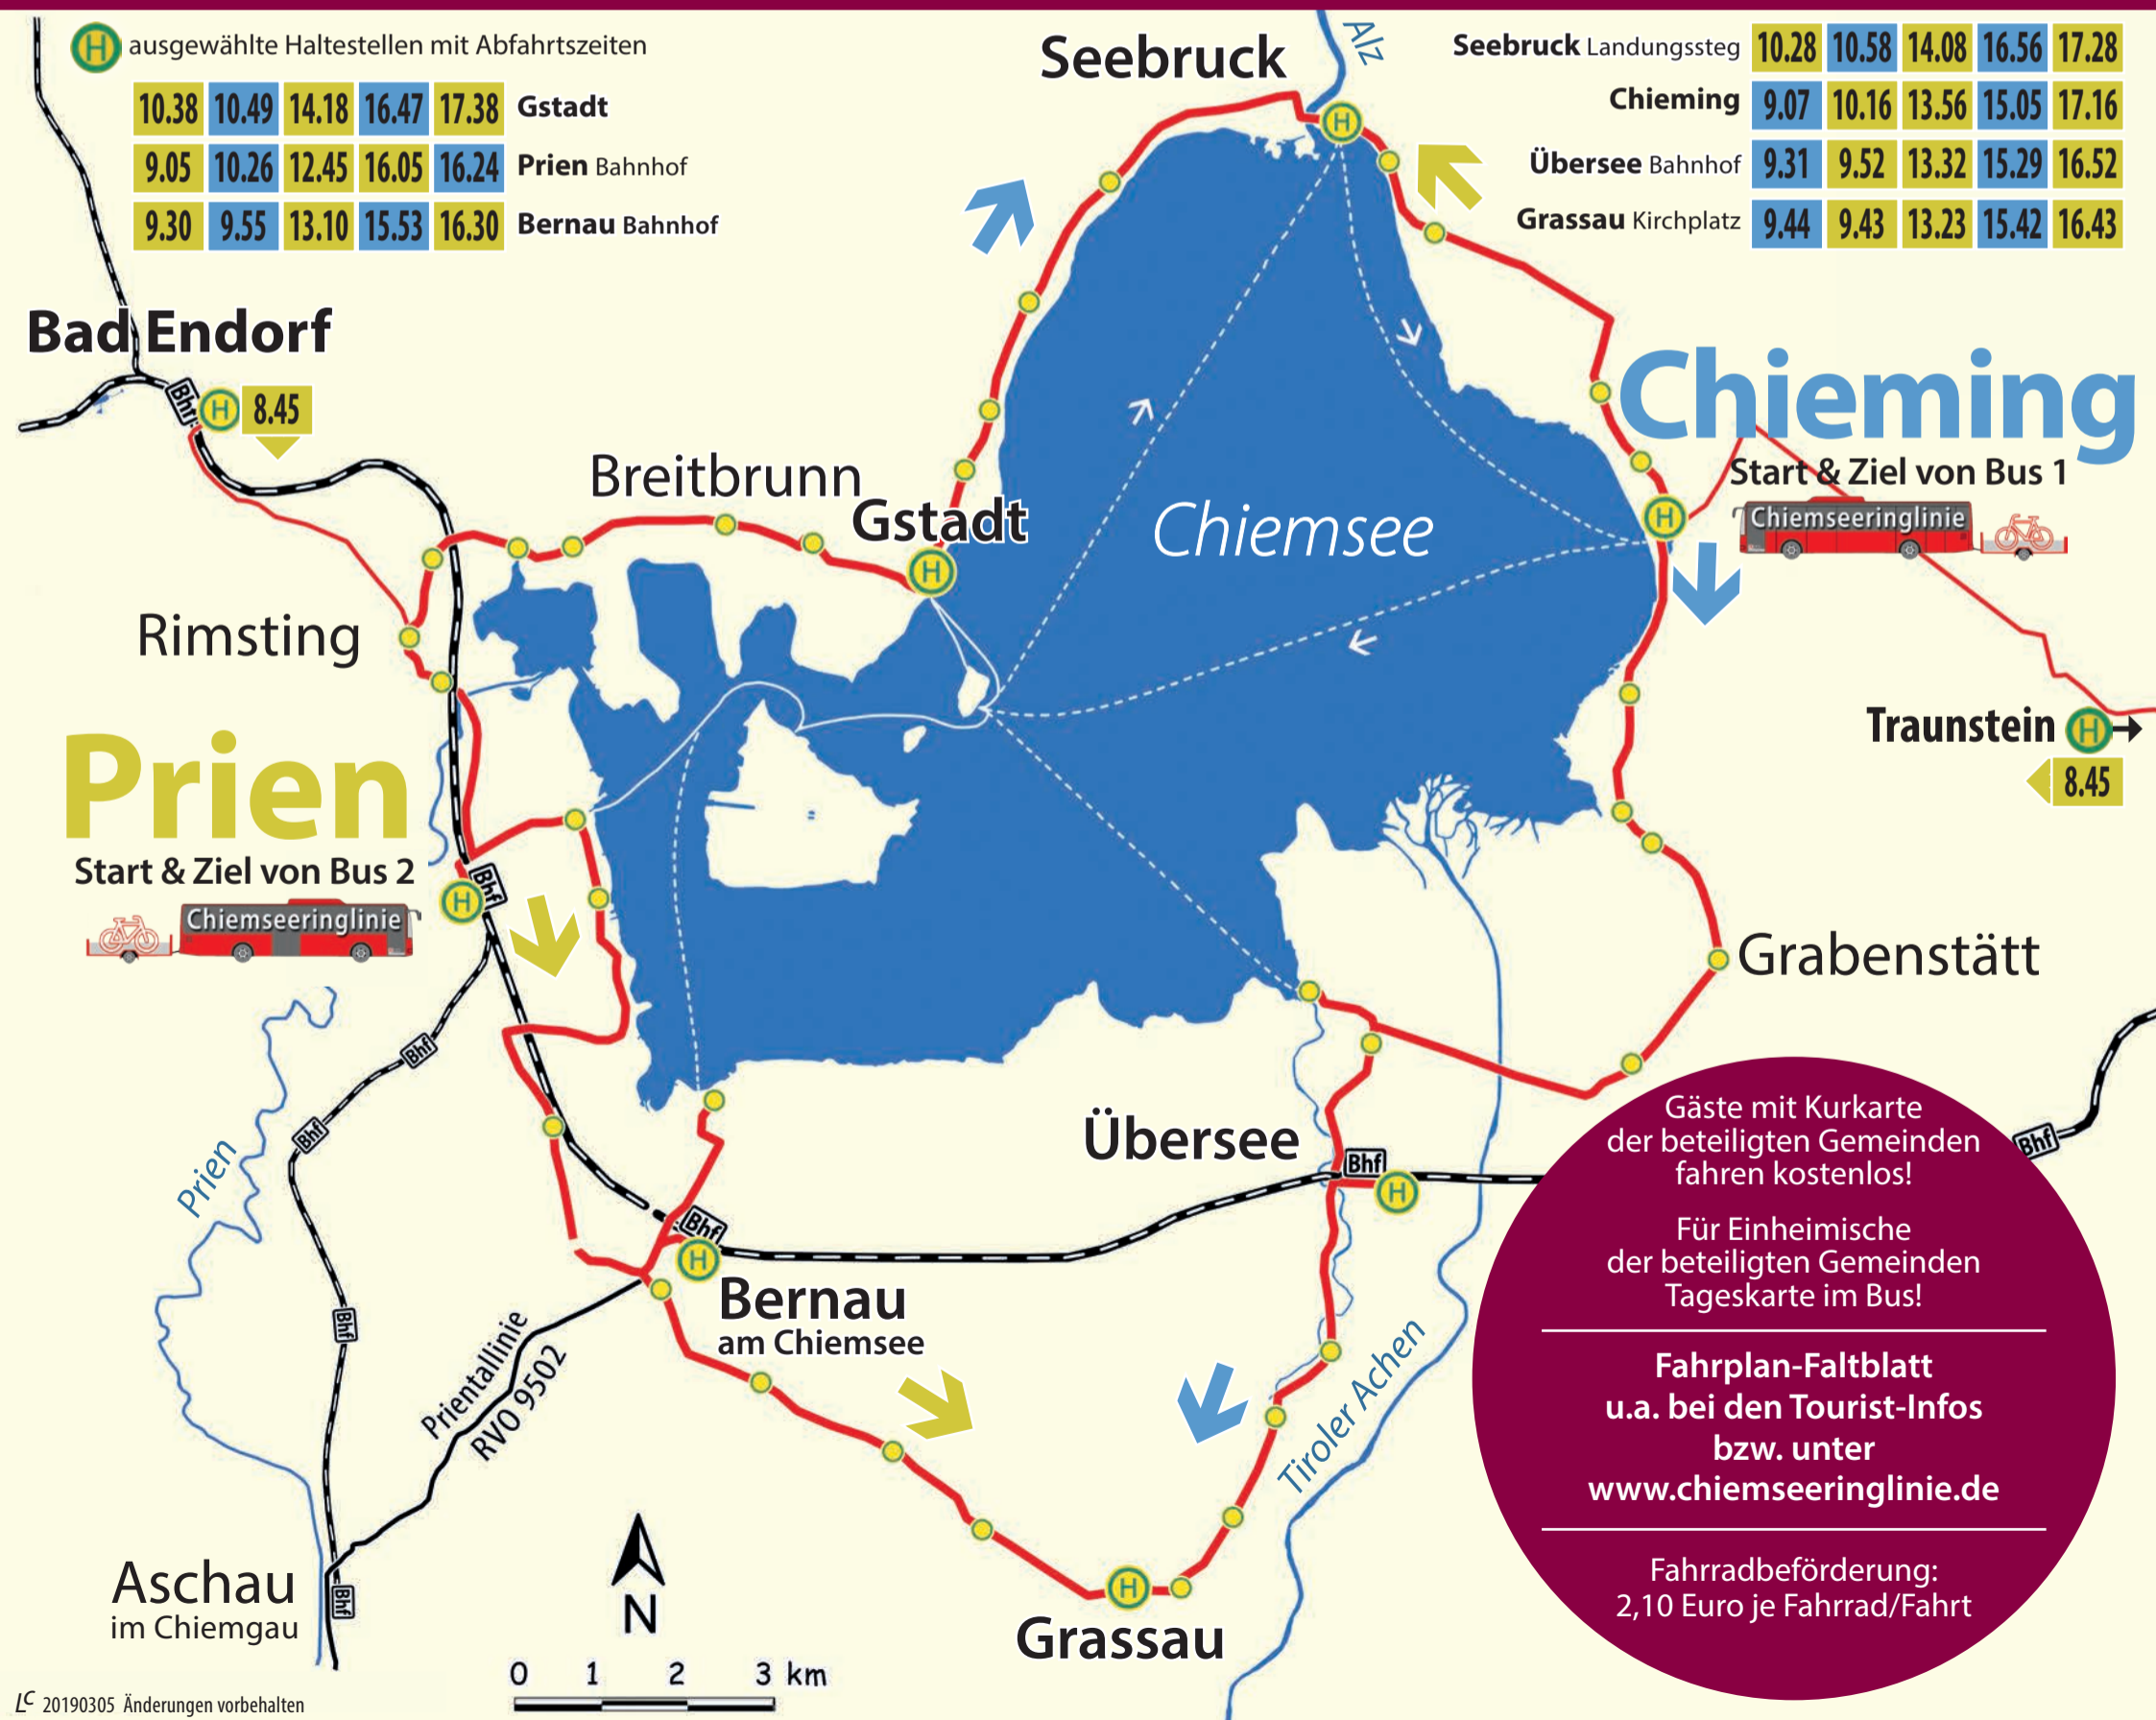

www.chiemseeringlinie.de

CHIEMSEERINGLINIE

Rad-, Wander- und Badebus RVO 9586
fährt täglich vom 25. Mai bis 6. Oktober 2019

www.chiemseeringlinie.de

CHIEMSEERINGLINIE

Rad-, Wander- und Badebus RVO 9586
fährt täglich vom 25. Mai bis 6. Oktober 2019

www.chiemseeringlinie.de

CHIEMSEERINGLINIE

Rad-, Wander- und Badebus RVO 9586
fährt täglich vom 25. Mai bis 6. Oktober 2019

© 20190301 Änderungen vorbehalten

www.chiemseeringlinie.de

CHIEMSEERINGLINIE

Rad-, Wander- und Badebus RVO 9586
fährt täglich vom 25. Mai bis 6. Oktober 2019