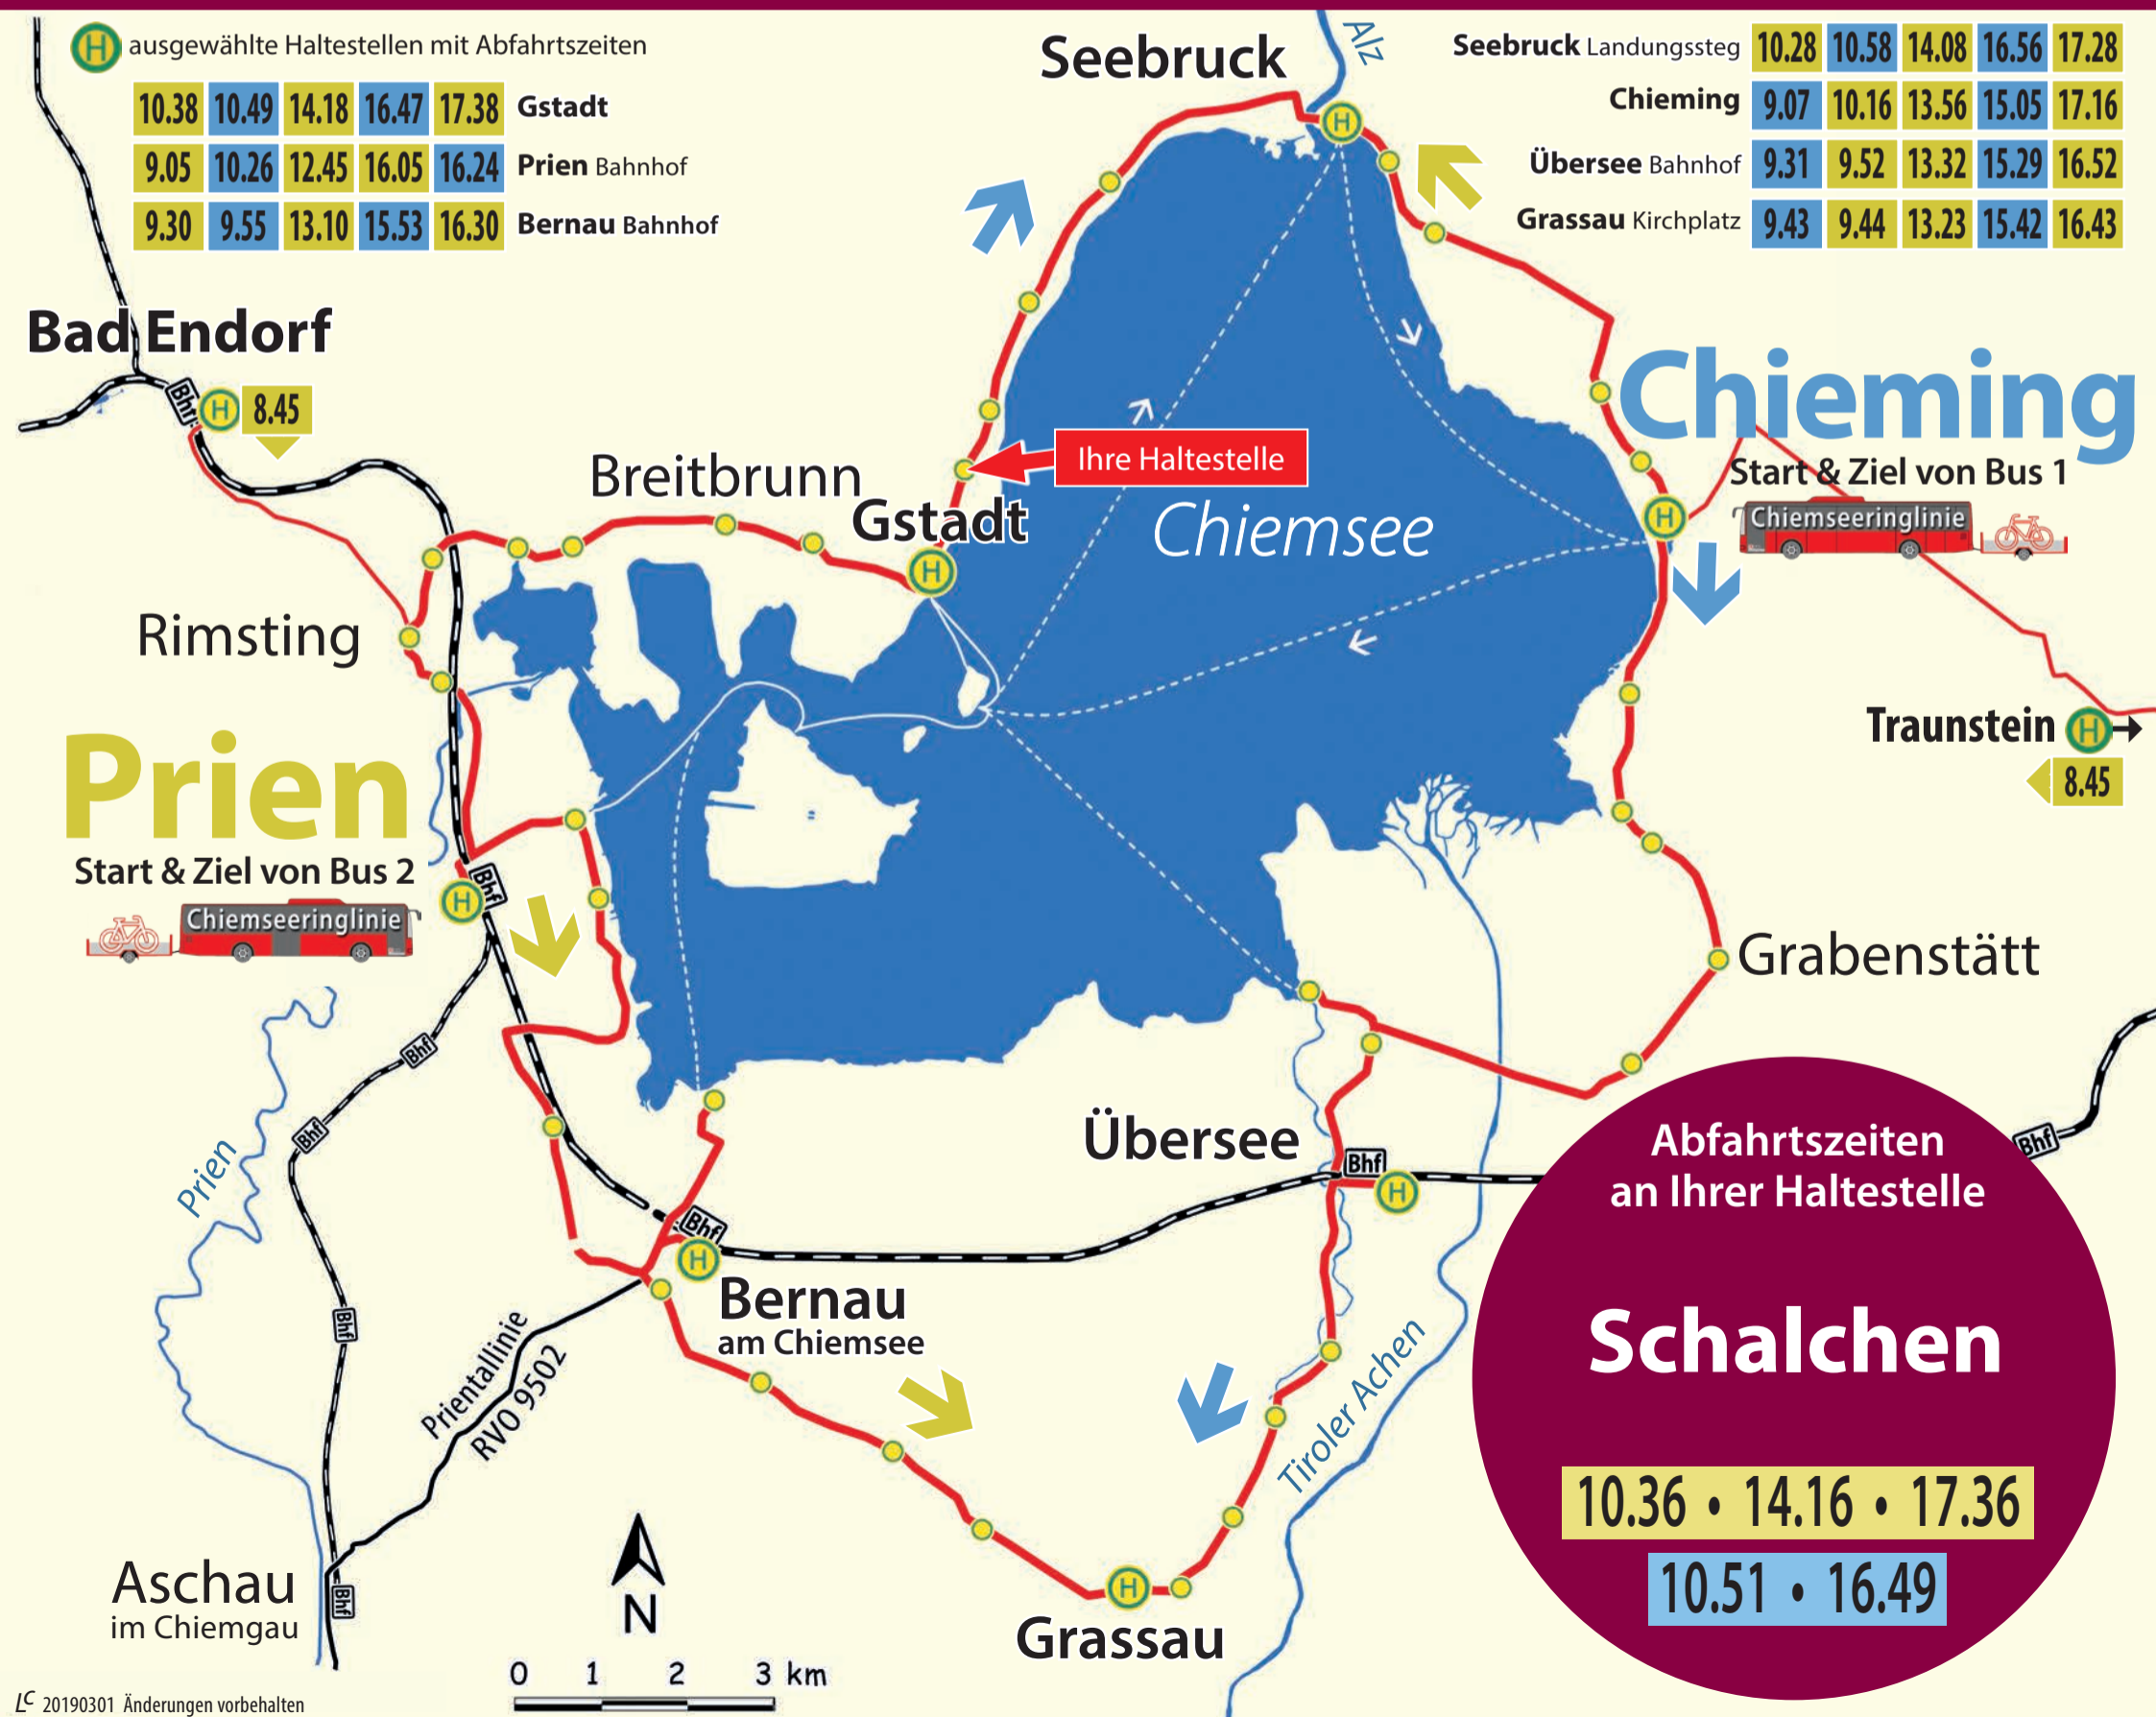

www.chiemseeringlinie.de

CHIEMSEERINGLINIE

Rad-, Wander- und Badebus RVO 9586
fährt täglich vom 25. Mai bis 6. Oktober 2019

www.chiemseeringlinie.de

CHIEMSEERINGLINIE

Rad-, Wander- und Badebus RVO 9586
fährt täglich vom 25. Mai bis 6. Oktober 2019

www.chiemseeringlinie.de

CHIEMSEERINGLINIE

Rad-, Wander- und Badebus RVO 9586
fährt täglich vom 25. Mai bis 6. Oktober 2019

© 20190301 Änderungen vorbehalten

www.chiemseeringlinie.de

CHIEMSEERINGLINIE

Rad-, Wander- und Badebus RVO 9586
fährt täglich vom 25. Mai bis 6. Oktober 2019