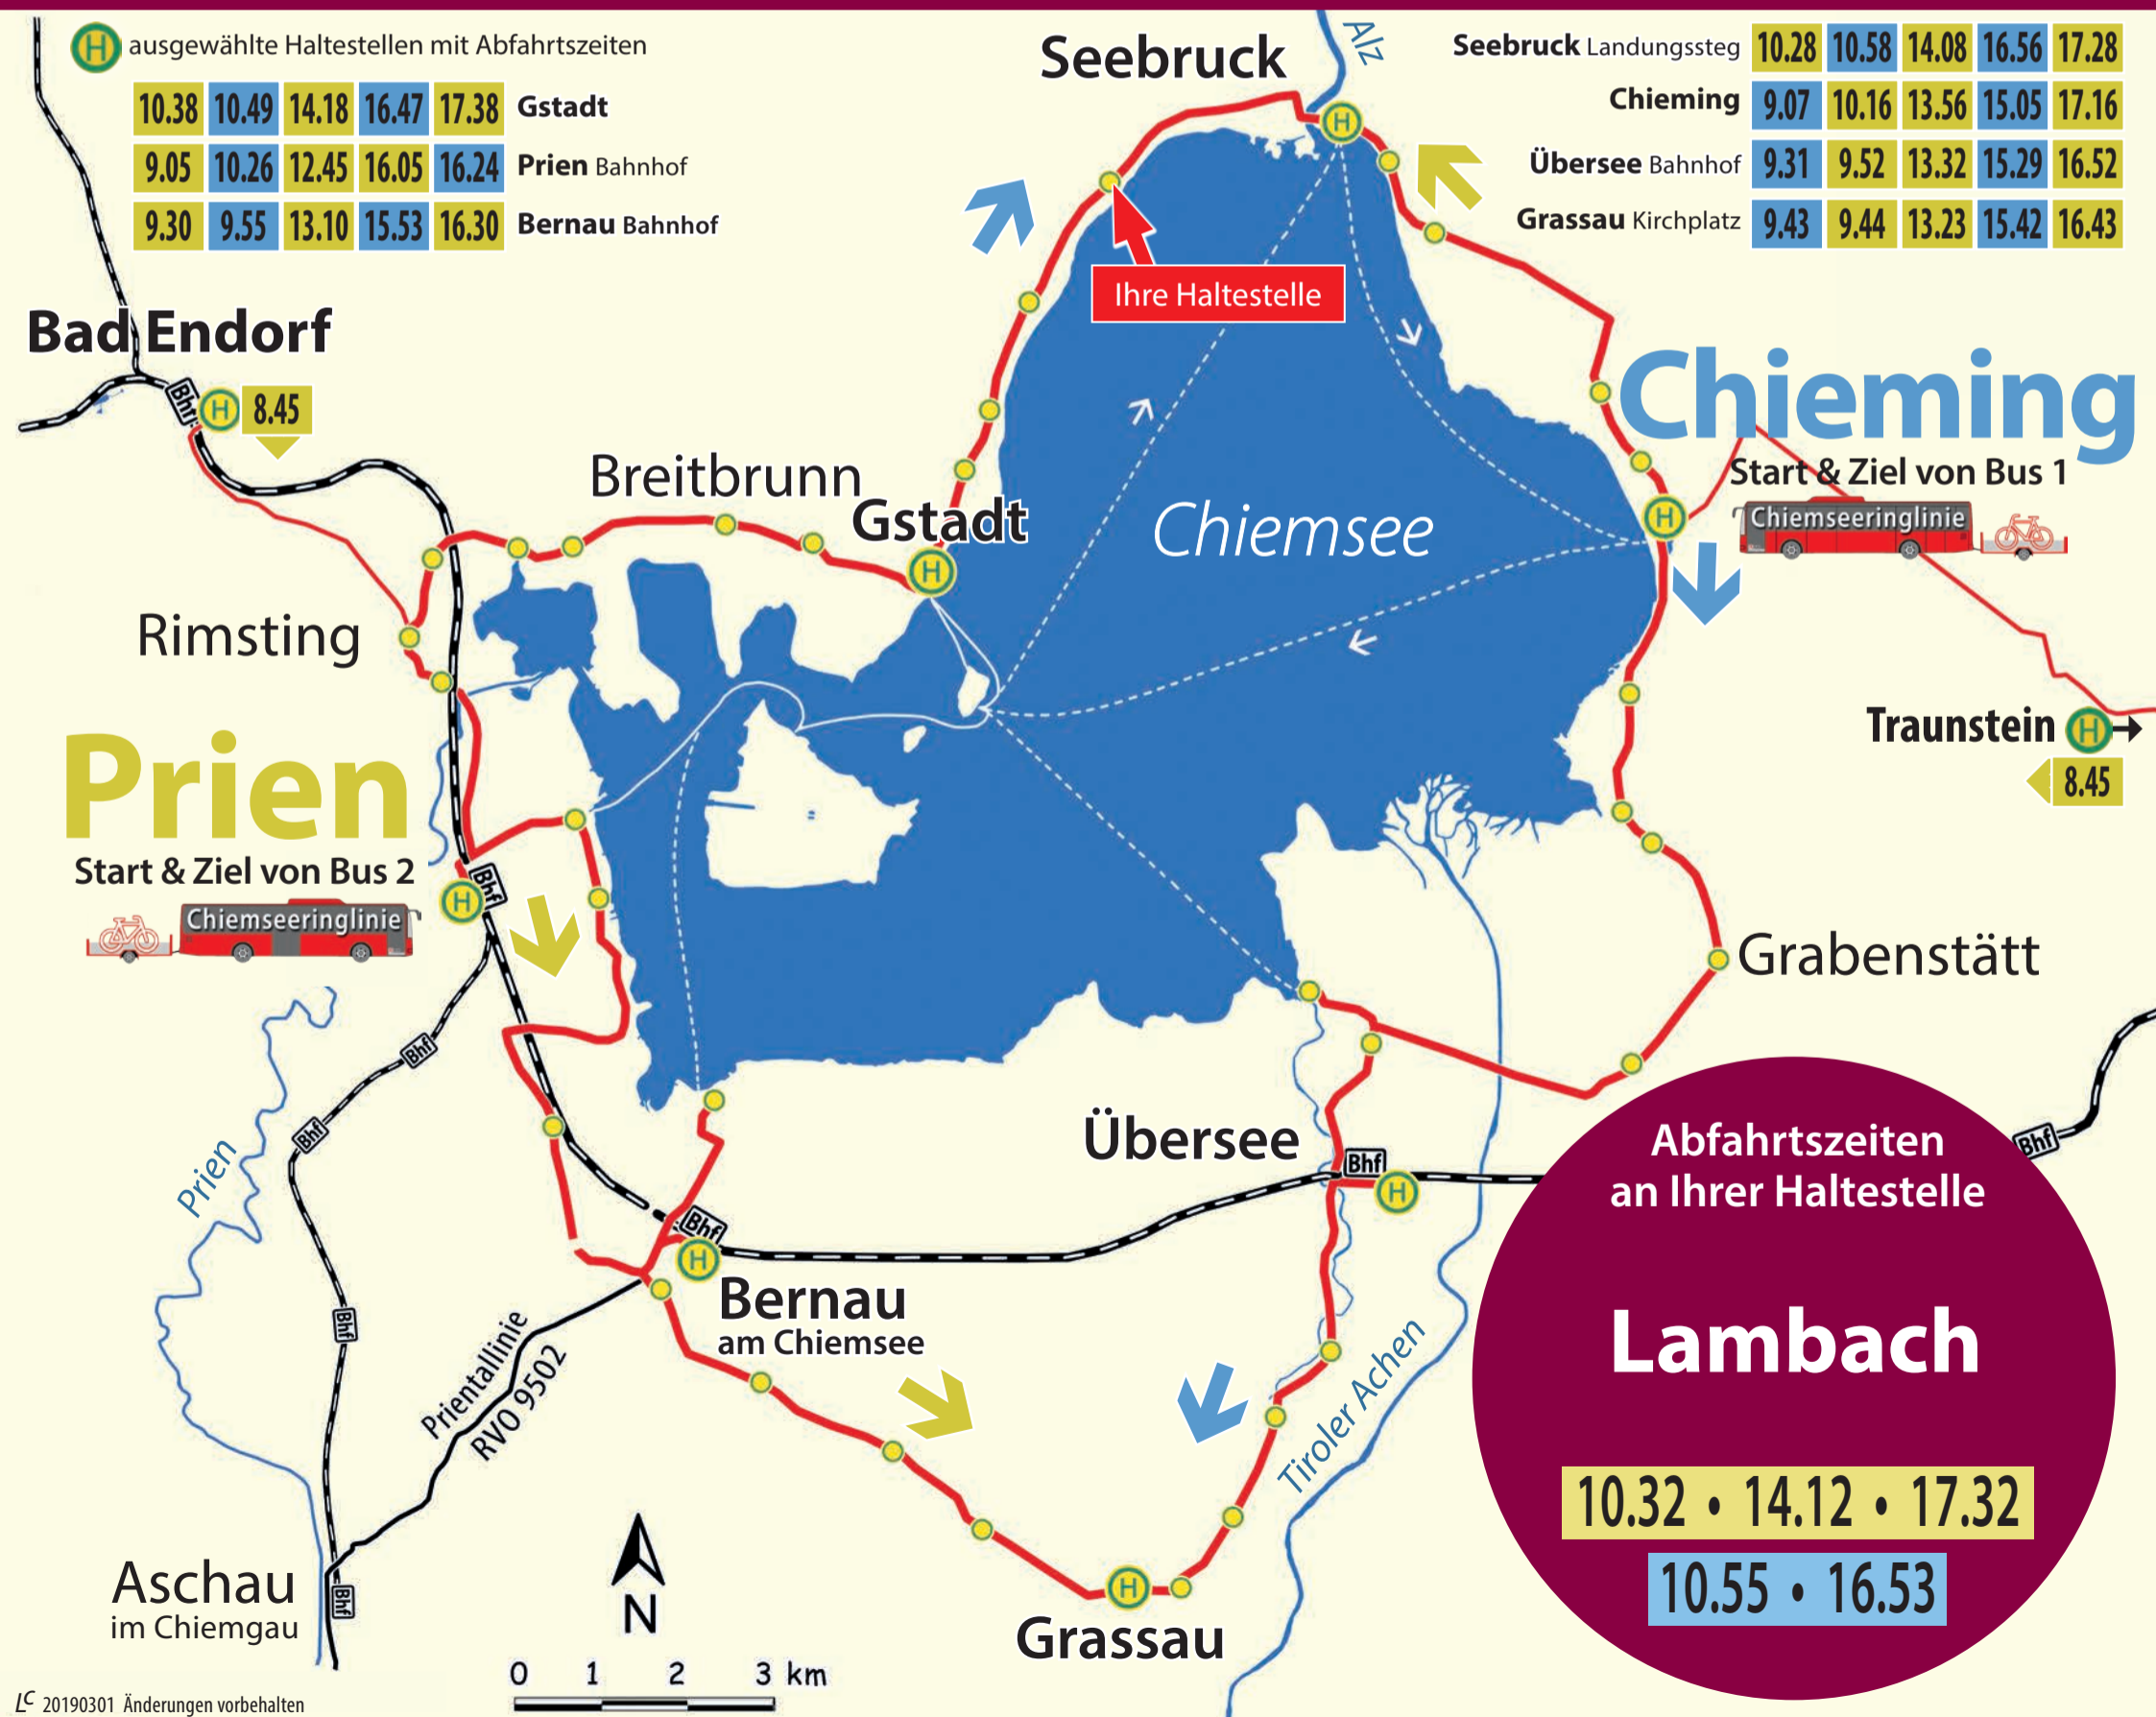

www.chiemseeringlinie.de

CHIEMSEERINGLINIE

Rad-, Wander- und Badebus RVO 9586
fährt täglich vom 25. Mai bis 6. Oktober 2019

© 20190301 Änderungen vorbehalten

www.chiemseeringlinie.de

CHIEMSEERINGLINIE

Rad-, Wander- und Badebus RVO 9586
fährt täglich vom 25. Mai bis 6. Oktober 2019

© 20190301 Änderungen vorbehalten

www.chiemseeringlinie.de

CHIEMSEERINGLINIE

Rad-, Wander- und Badebus RVO 9586
fährt täglich vom 25. Mai bis 6. Oktober 2019

www.chiemseeringlinie.de

CHIEMSEERINGLINIE

Rad-, Wander- und Badebus RVO 9586
fährt täglich vom 25. Mai bis 6. Oktober 2019