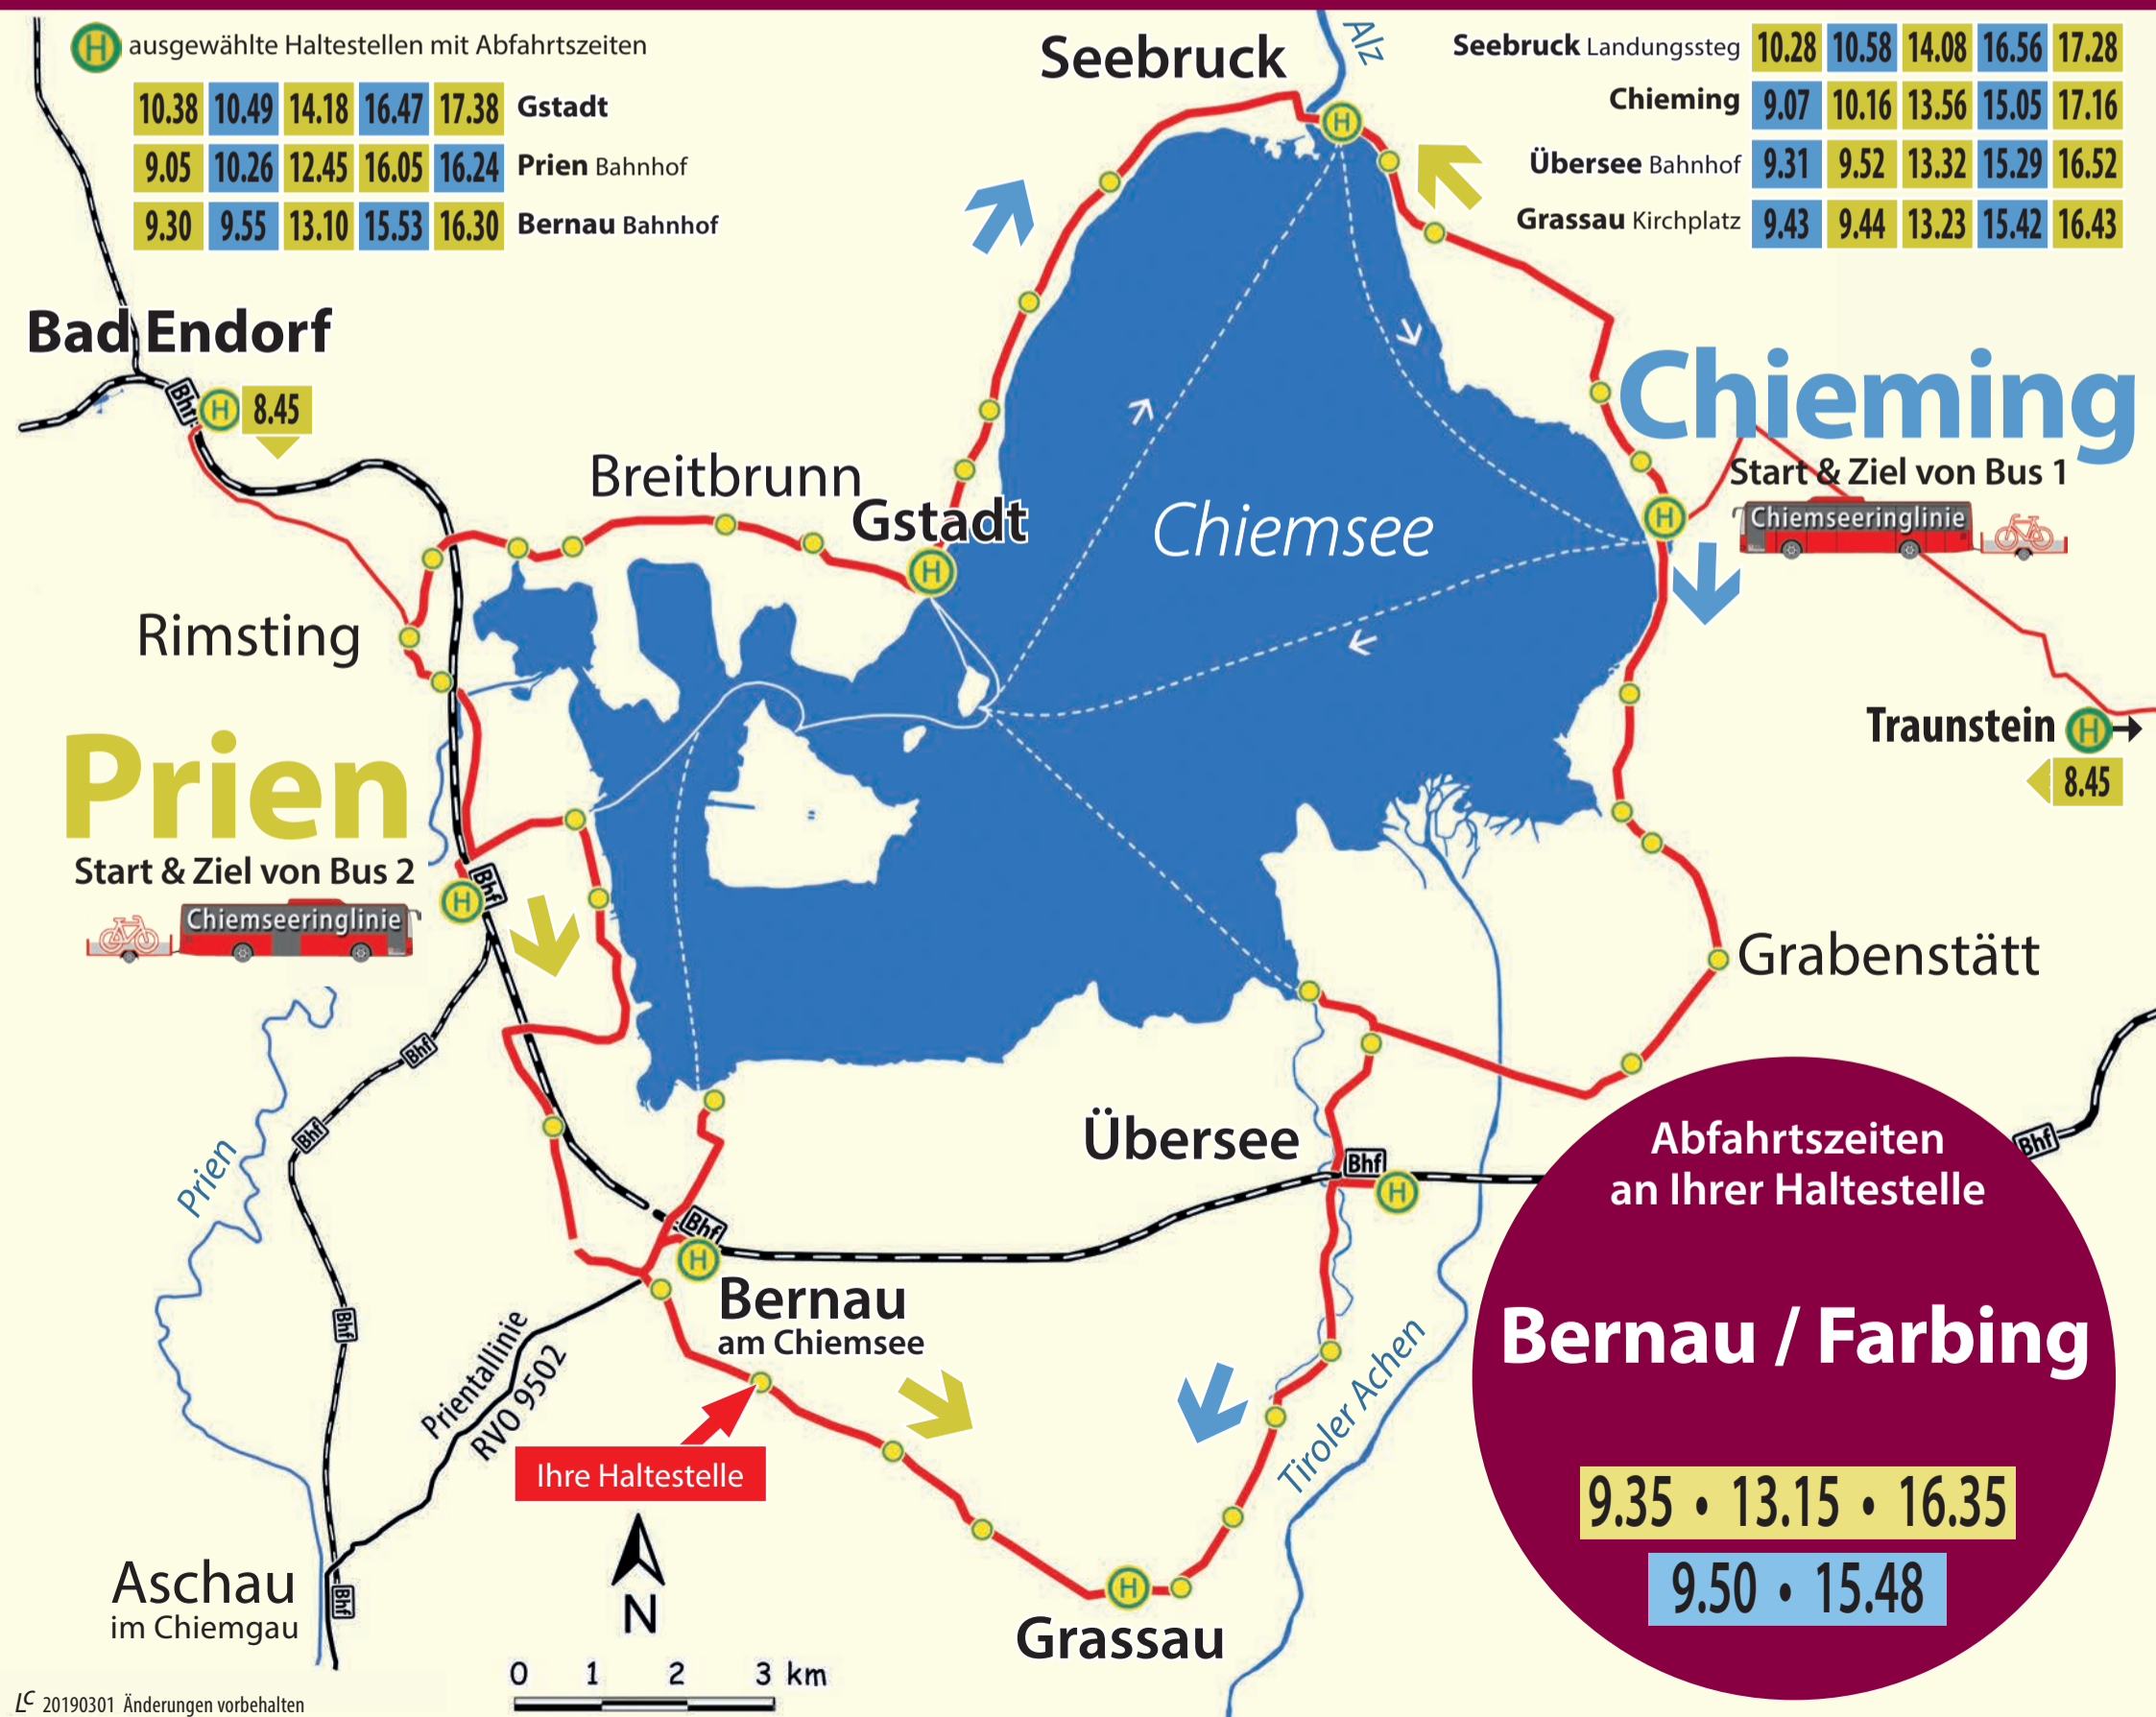

www.chiemseeringlinie.de

CHIEMSEERINGLINIE

Rad-, Wander- und Badebus RVO 9586
fährt täglich vom 25. Mai bis 6. Oktober 2019

© 20190301 Änderungen vorbehalten

www.chiemseeringlinie.de

CHIEMSEERINGLINIE

Rad-, Wander- und Badebus RVO 9586
fährt täglich vom 25. Mai bis 6. Oktober 2019

www.chiemseeringlinie.de

CHIEMSEERINGLINIE

Rad-, Wander- und Badebus RVO 9586
fährt täglich vom 25. Mai bis 6. Oktober 2019

www.chiemseeringlinie.de

CHIEMSEERINGLINIE

Rad-, Wander- und Badebus RVO 9586
fährt täglich vom 25. Mai bis 6. Oktober 2019