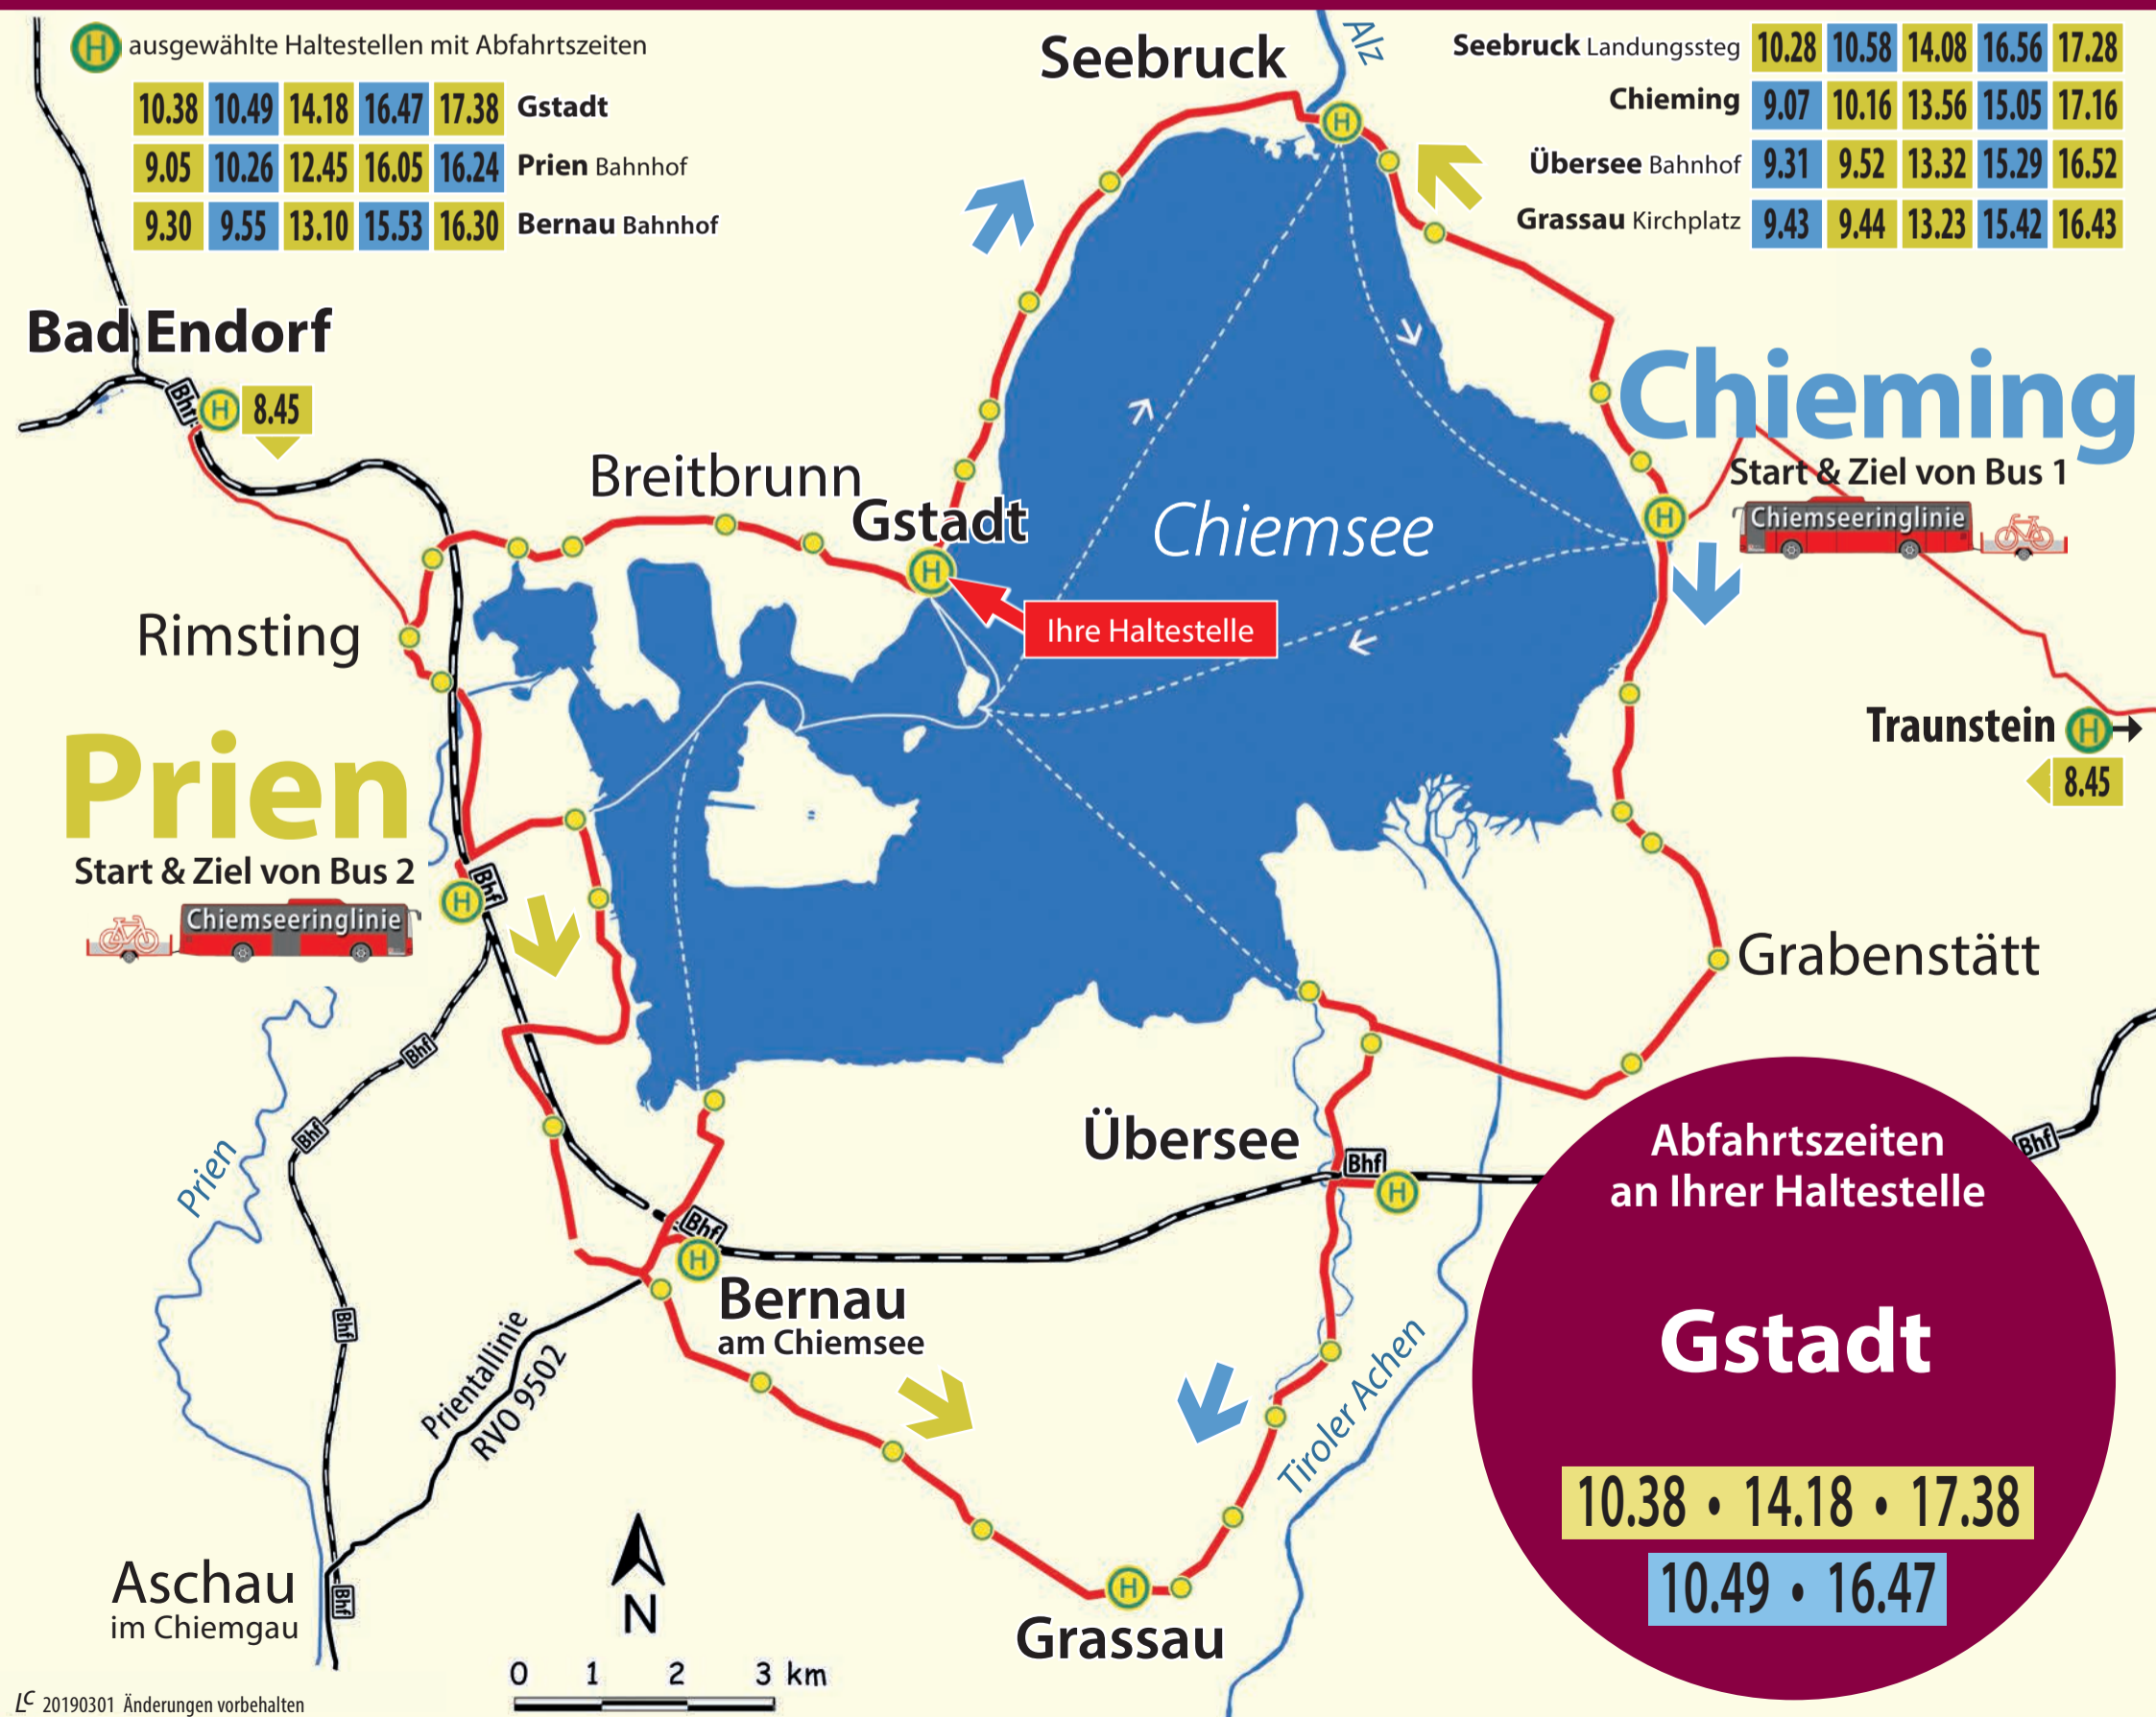

www.chiemseeringlinie.de

CHIEMSEERINGLINIE

Rad-, Wander- und Badebus RVO 9586
fährt täglich vom 25. Mai bis 6. Oktober 2019

www.chiemseeringlinie.de

CHIEMSEERINGLINIE

Rad-, Wander- und Badebus RVO 9586
fährt täglich vom 25. Mai bis 6. Oktober 2019

www.chiemseeringlinie.de

CHIEMSEERINGLINIE

Rad-, Wander- und Badebus RVO 9586
fährt täglich vom 25. Mai bis 6. Oktober 2019

© 20190301 Änderungen vorbehalten

www.chiemseeringlinie.de

CHIEMSEERINGLINIE

Rad-, Wander- und Badebus RVO 9586
fährt täglich vom 25. Mai bis 6. Oktober 2019