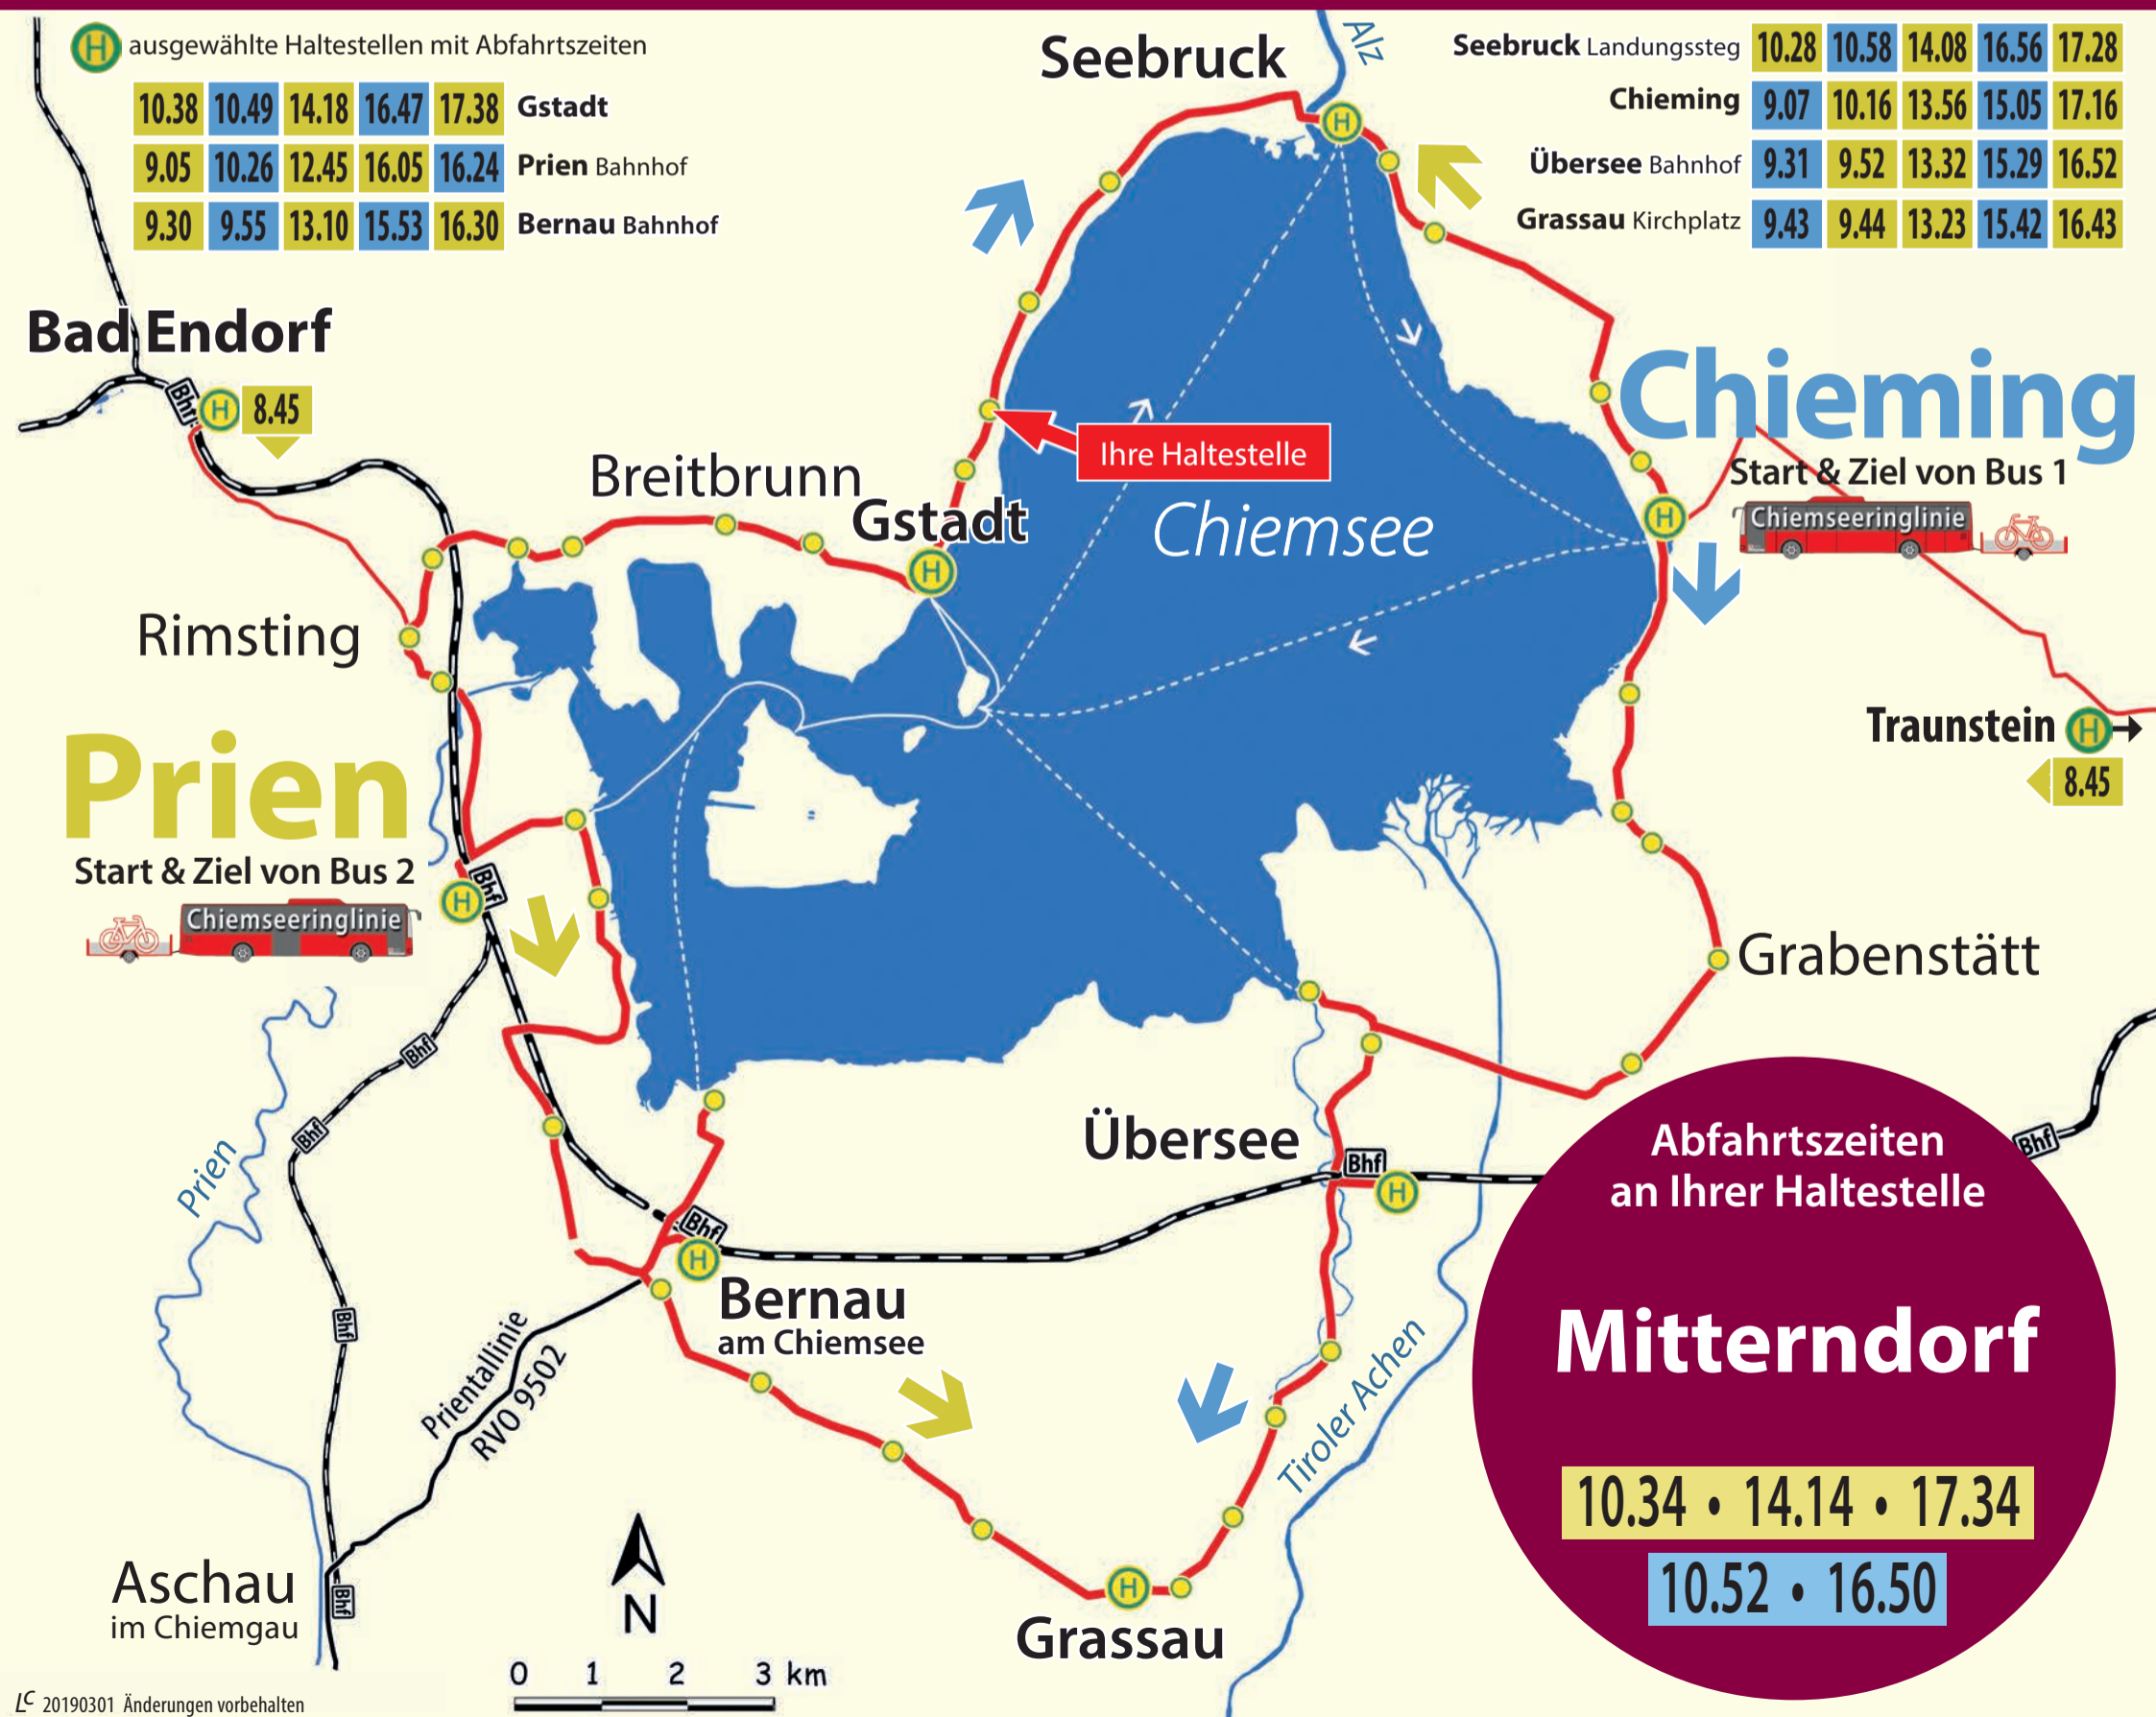

www.chiemseeringlinie.de

CHIEMSEERINGLINIE

Rad-, Wander- und Badebus RVO 9586
fährt täglich vom 25. Mai bis 6. Oktober 2019

© 20190301 Änderungen vorbehalten

www.chiemseeringlinie.de

CHIEMSEERINGLINIE

Rad-, Wander- und Badebus RVO 9586
fährt täglich vom 25. Mai bis 6. Oktober 2019

© 20190301 Änderungen vorbehalten

www.chiemseeringlinie.de

CHIEMSEERINGLINIE

Rad-, Wander- und Badebus RVO 9586
fährt täglich vom 25. Mai bis 6. Oktober 2019

www.chiemseeringlinie.de

CHIEMSEERINGLINIE

Rad-, Wander- und Badebus RVO 9586
fährt täglich vom 25. Mai bis 6. Oktober 2019

www.chiemseeringlinie.de

CHIEMSEERINGLINIE

Rad-, Wander- und Badebus RVO 9586
fährt täglich vom 25. Mai bis 6. Oktober 2019

www.chiemseeringlinie.de

CHIEMSEERINGLINIE

Rad-, Wander- und Badebus RVO 9586
fährt täglich vom 25. Mai bis 6. Oktober 2019