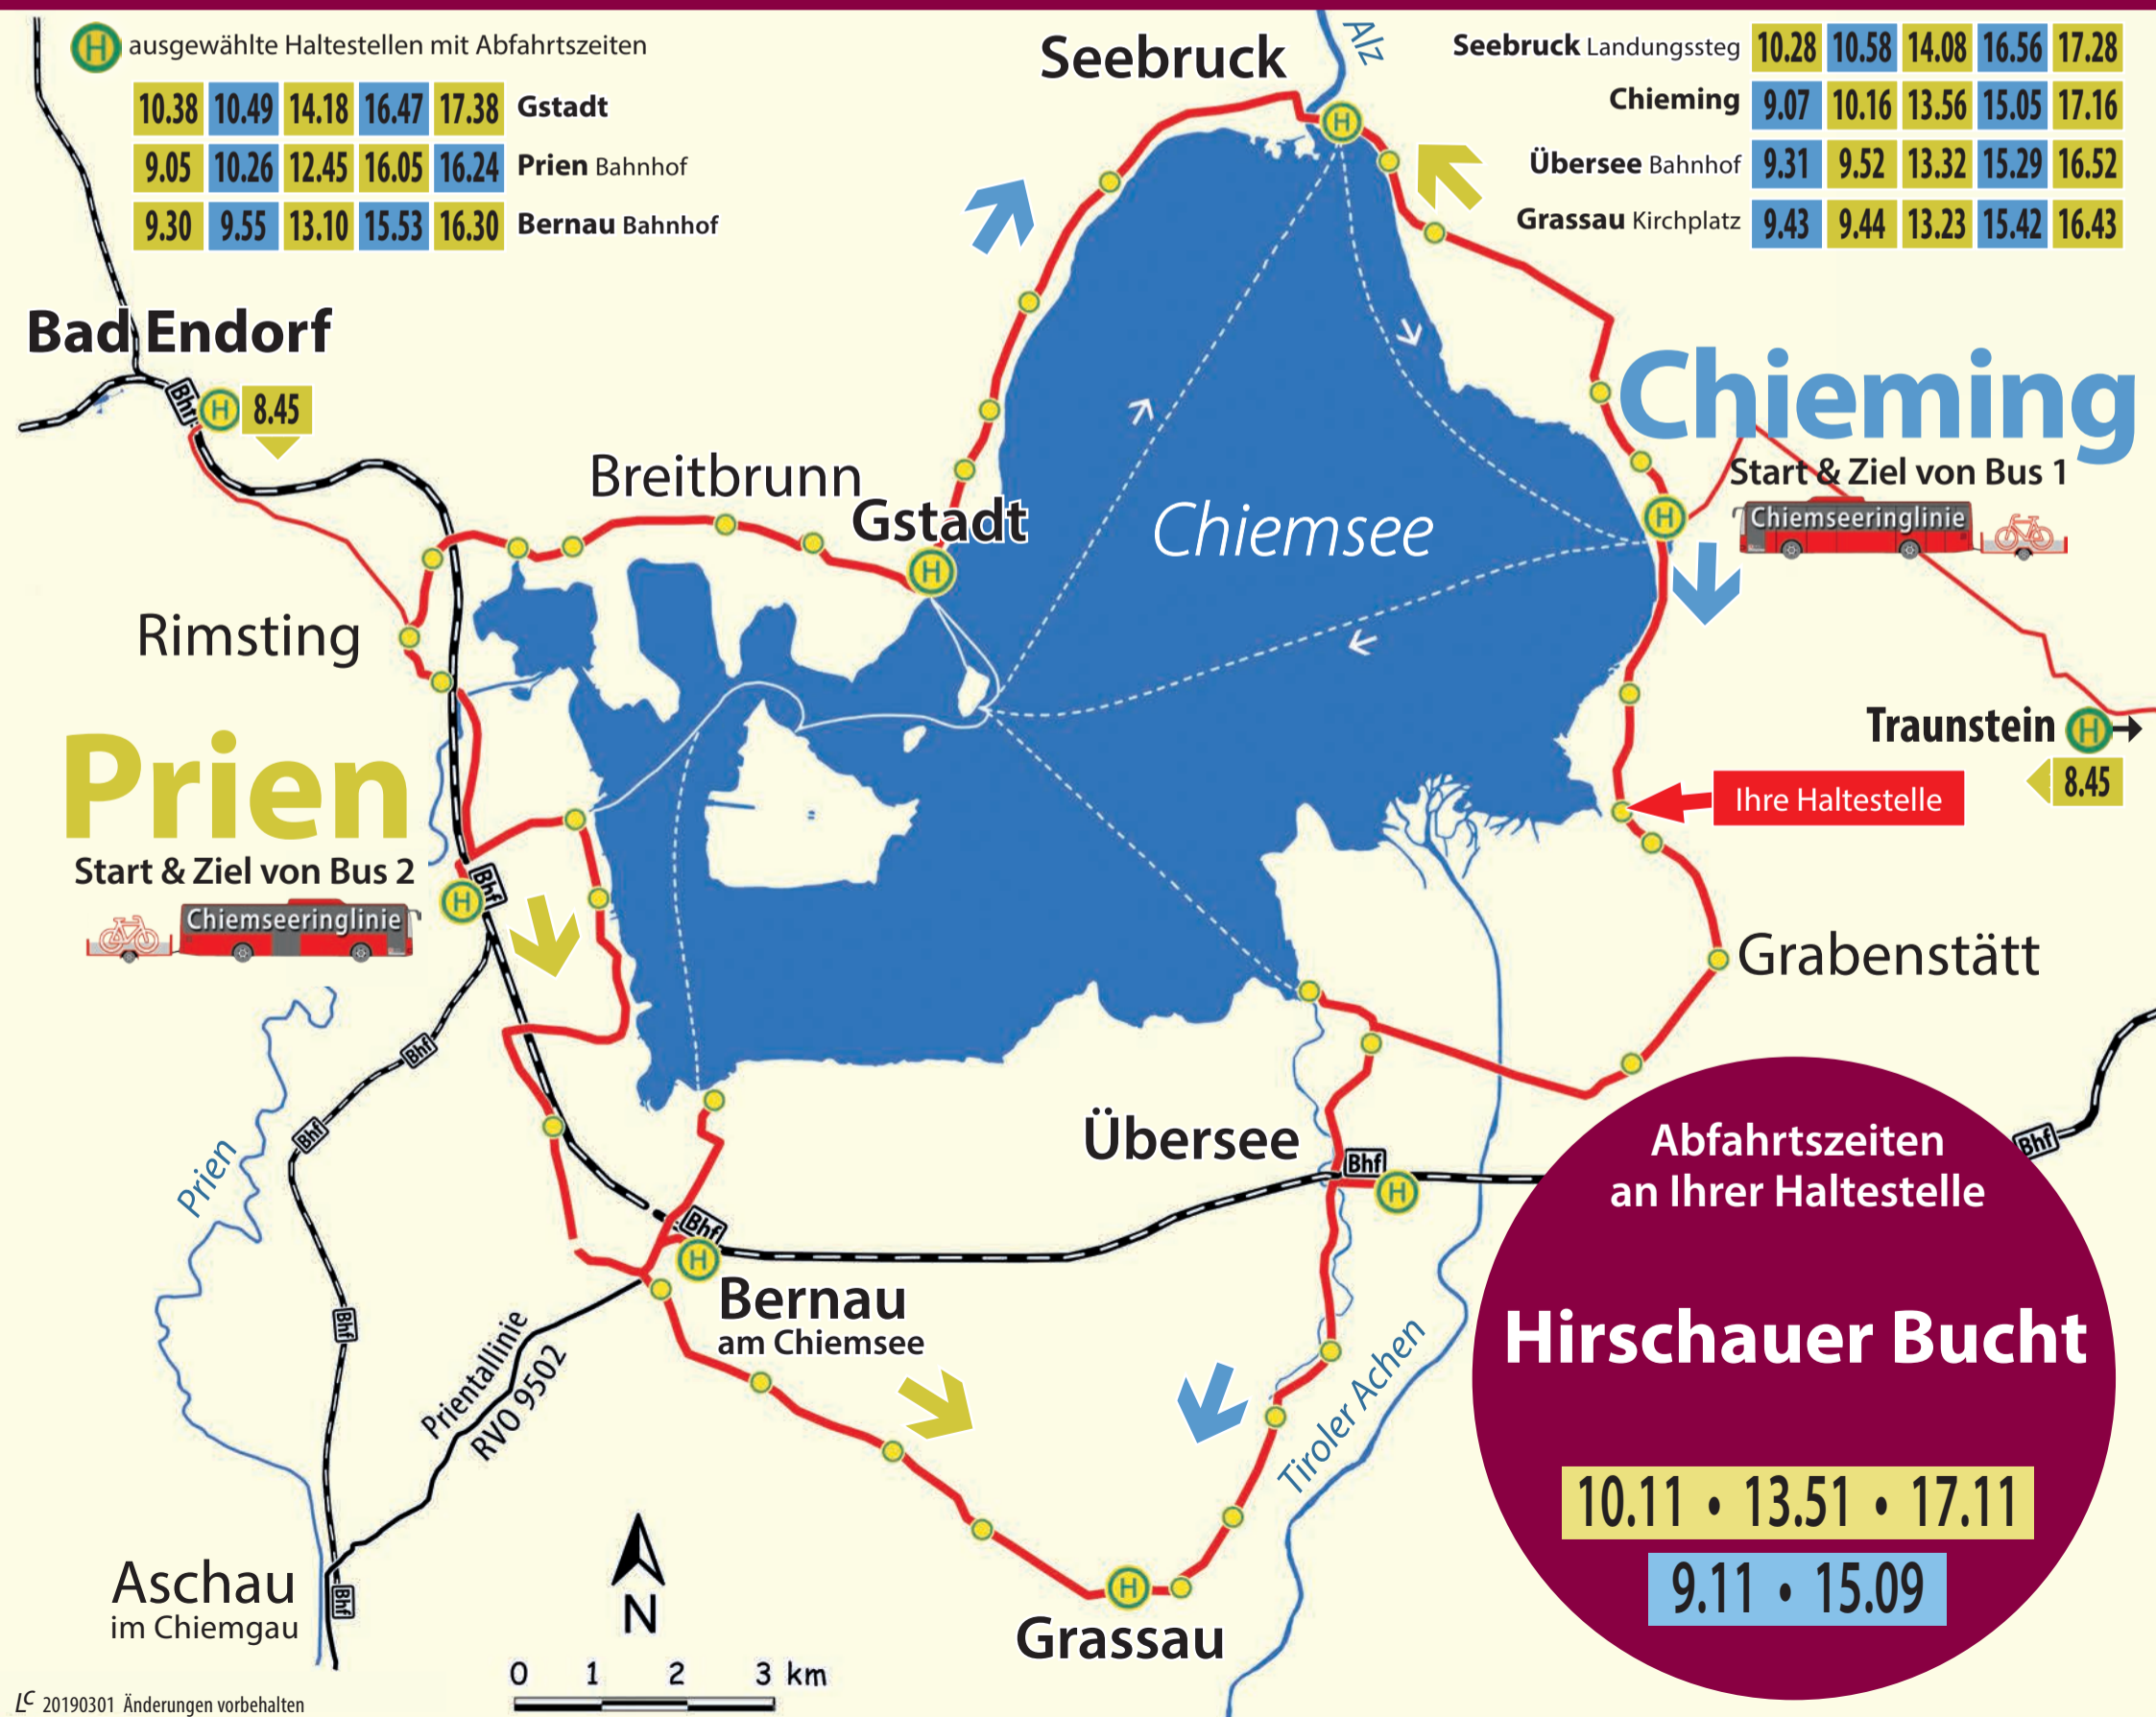

www.chiemseeringlinie.de

CHIEMSEERINGLINIE

Rad-, Wander- und Badebus RVO 9586
fährt täglich vom 25. Mai bis 6. Oktober 2019

© 20190305 Änderungen vorbehalten

www.chiemseeringlinie.de

CHIEMSEERINGLINIE

Rad-, Wander- und Badebus RVO 9586
fährt täglich vom 25. Mai bis 6. Oktober 2019

© 20190301 Änderungen vorbehalten

www.chiemseeringlinie.de

CHIEMSEERINGLINIE

Rad-, Wander- und Badebus RVO 9586
fährt täglich vom 25. Mai bis 6. Oktober 2019

www.chiemseeringlinie.de

CHIEMSEERINGLINIE

Rad-, Wander- und Badebus RVO 9586
fährt täglich vom 25. Mai bis 6. Oktober 2019

www.chiemseeringlinie.de

CHIEMSEERINGLINIE

Rad-, Wander- und Badebus RVO 9586
fährt täglich vom 25. Mai bis 6. Oktober 2019

© 20190301 Änderungen vorbehalten

www.chiemseeringlinie.de

CHIEMSEERINGLINIE

Rad-, Wander- und Badebus RVO 9586
fährt täglich vom 25. Mai bis 6. Oktober 2019