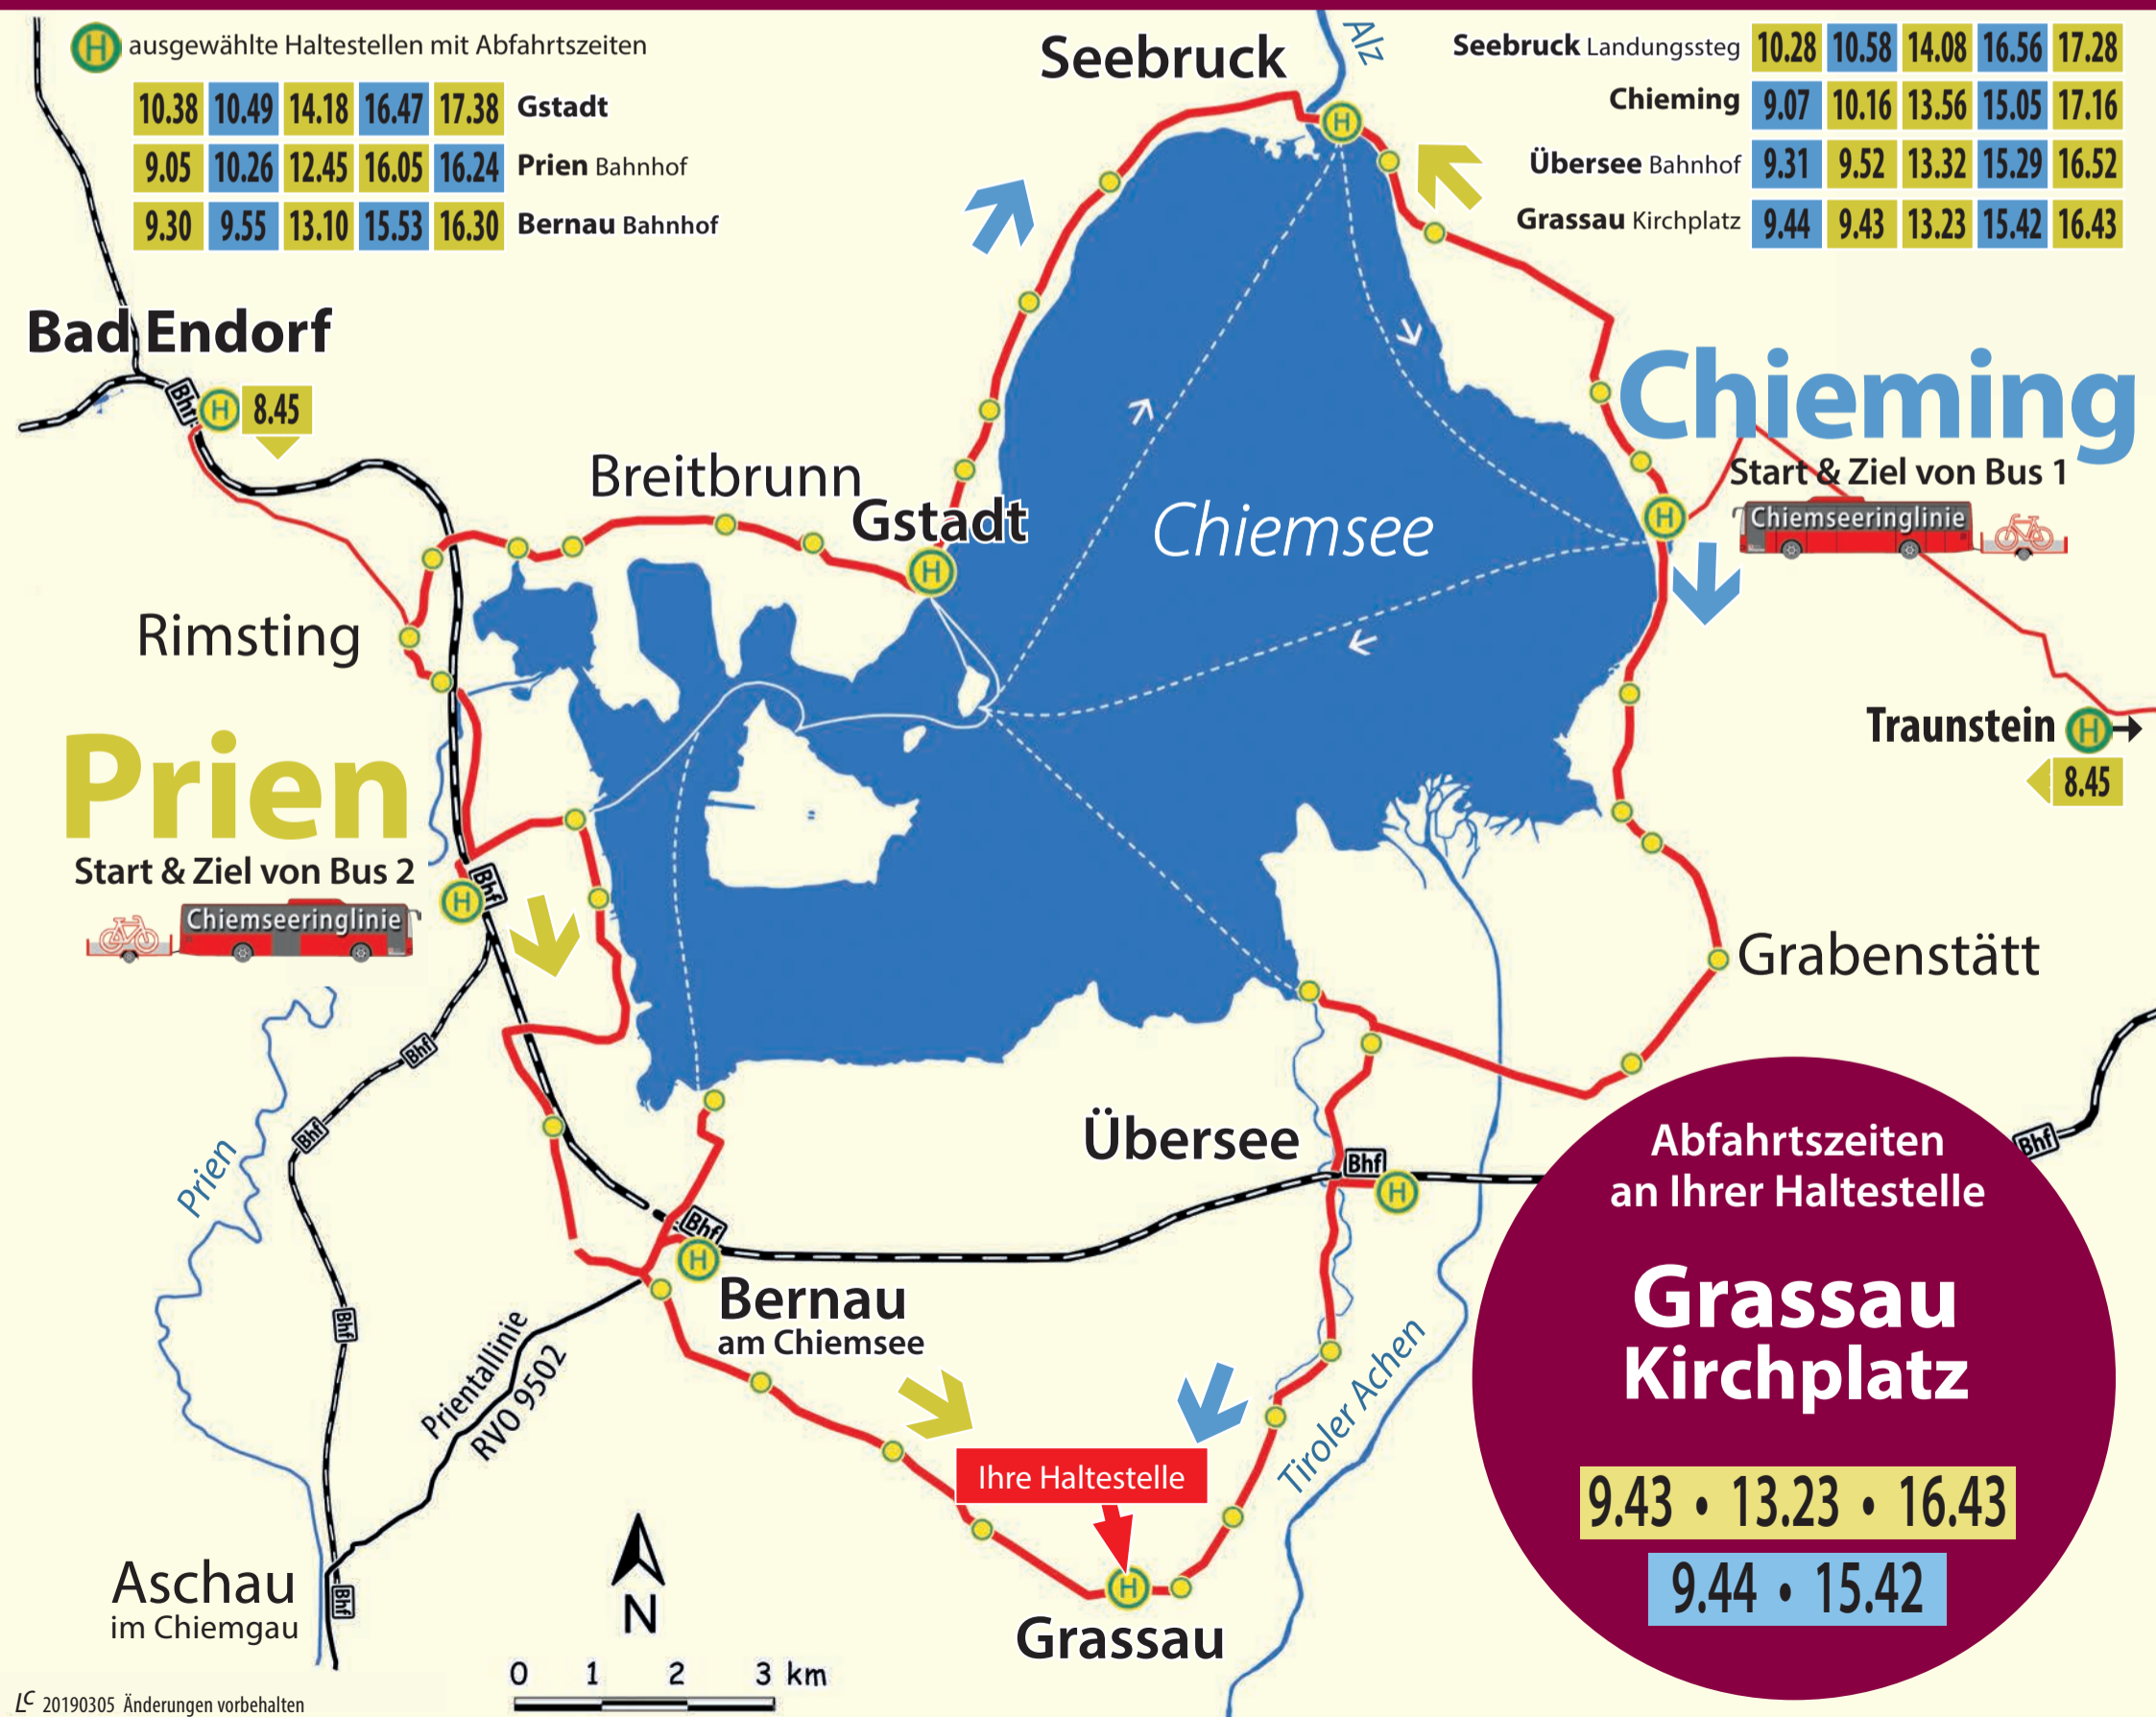

www.chiemseeringlinie.de

CHIEMSEERINGLINIE

Rad-, Wander- und Badebus RVO 9586
fährt täglich vom 25. Mai bis 6. Oktober 2019

www.chiemseeringlinie.de

CHIEMSEERINGLINIE

Rad-, Wander- und Badebus RVO 9586
fährt täglich vom 25. Mai bis 6. Oktober 2019

www.chiemseeringlinie.de

CHIEMSEERINGLINIE

Rad-, Wander- und Badebus RVO 9586
fährt täglich vom 25. Mai bis 6. Oktober 2019

© 20190305 Änderungen vorbehalten

www.chiemseeringlinie.de

CHIEMSEERINGLINIE

Rad-, Wander- und Badebus RVO 9586
fährt täglich vom 25. Mai bis 6. Oktober 2019