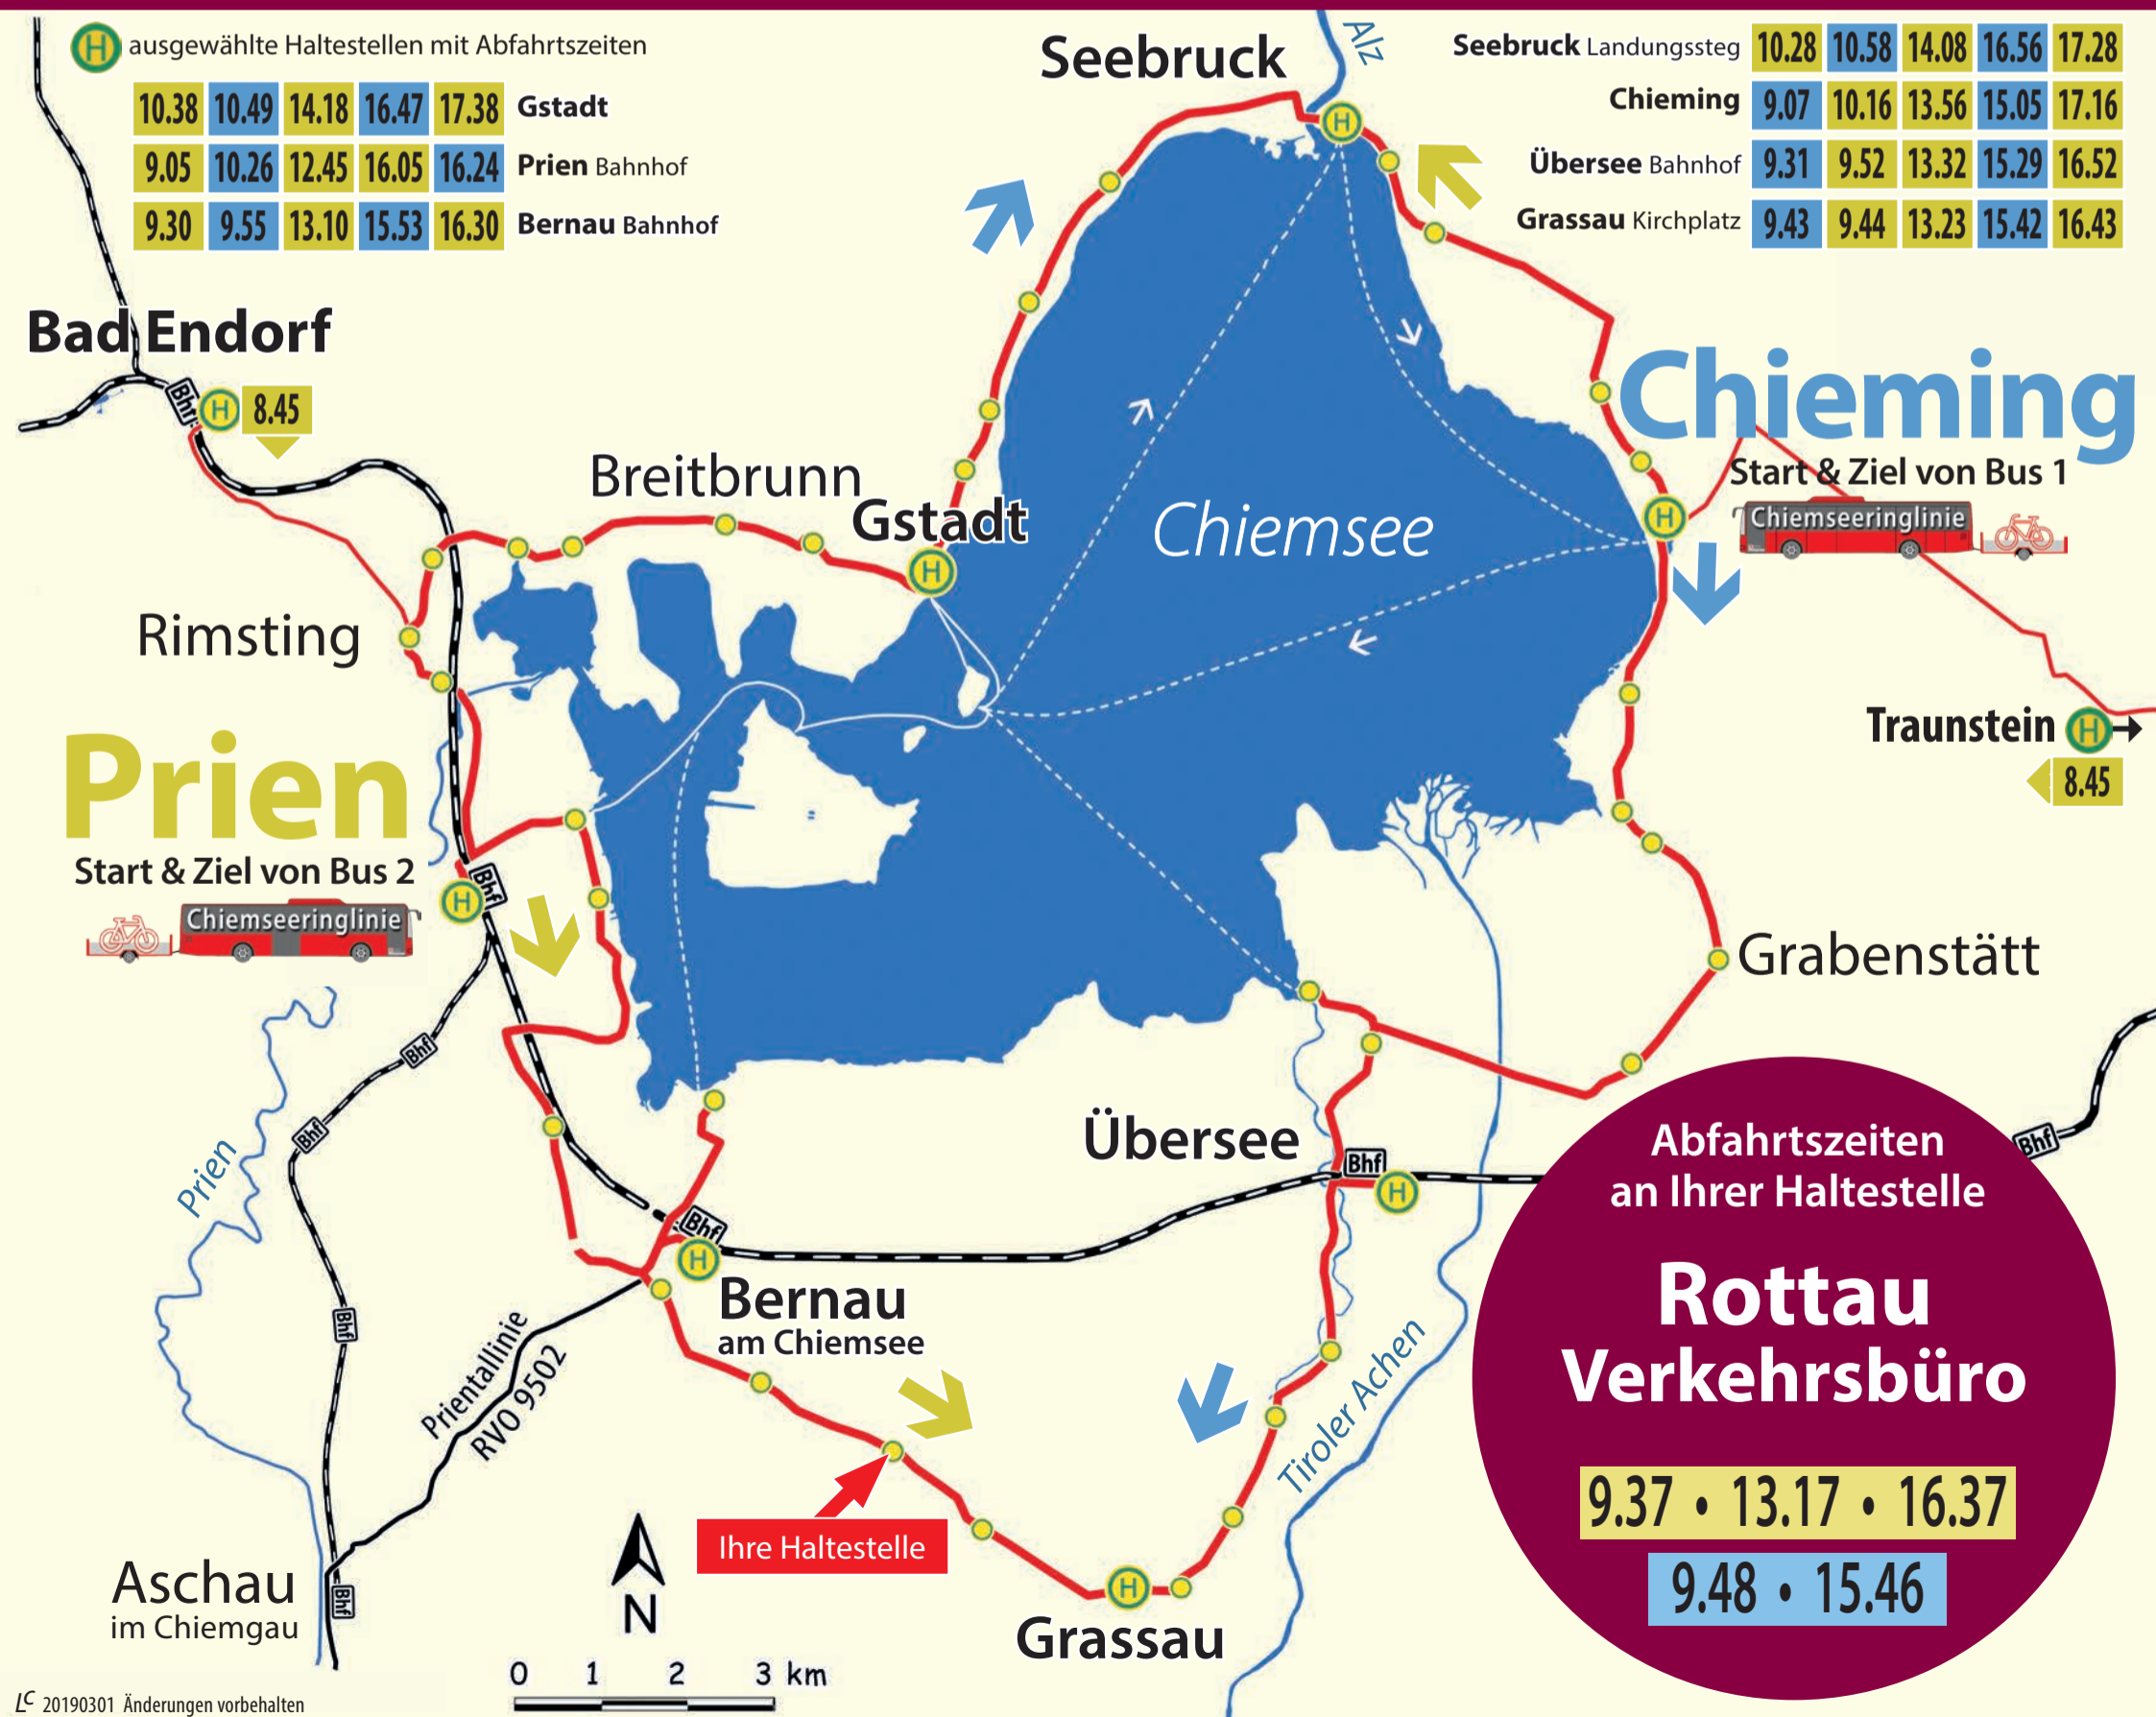

www.chiemseeringlinie.de

CHIEMSEERINGLINIE

Rad-, Wander- und Badebus RVO 9586
fährt täglich vom 25. Mai bis 6. Oktober 2019

© 20190301 Änderungen vorbehalten

www.chiemseeringlinie.de

CHIEMSEERINGLINIE

Rad-, Wander- und Badebus RVO 9586
fährt täglich vom 25. Mai bis 6. Oktober 2019

www.chiemseeringlinie.de

CHIEMSEERINGLINIE

Rad-, Wander- und Badebus RVO 9586
fährt täglich vom 25. Mai bis 6. Oktober 2019

www.chiemseeringlinie.de

CHIEMSEERINGLINIE

Rad-, Wander- und Badebus RVO 9586
fährt täglich vom 25. Mai bis 6. Oktober 2019