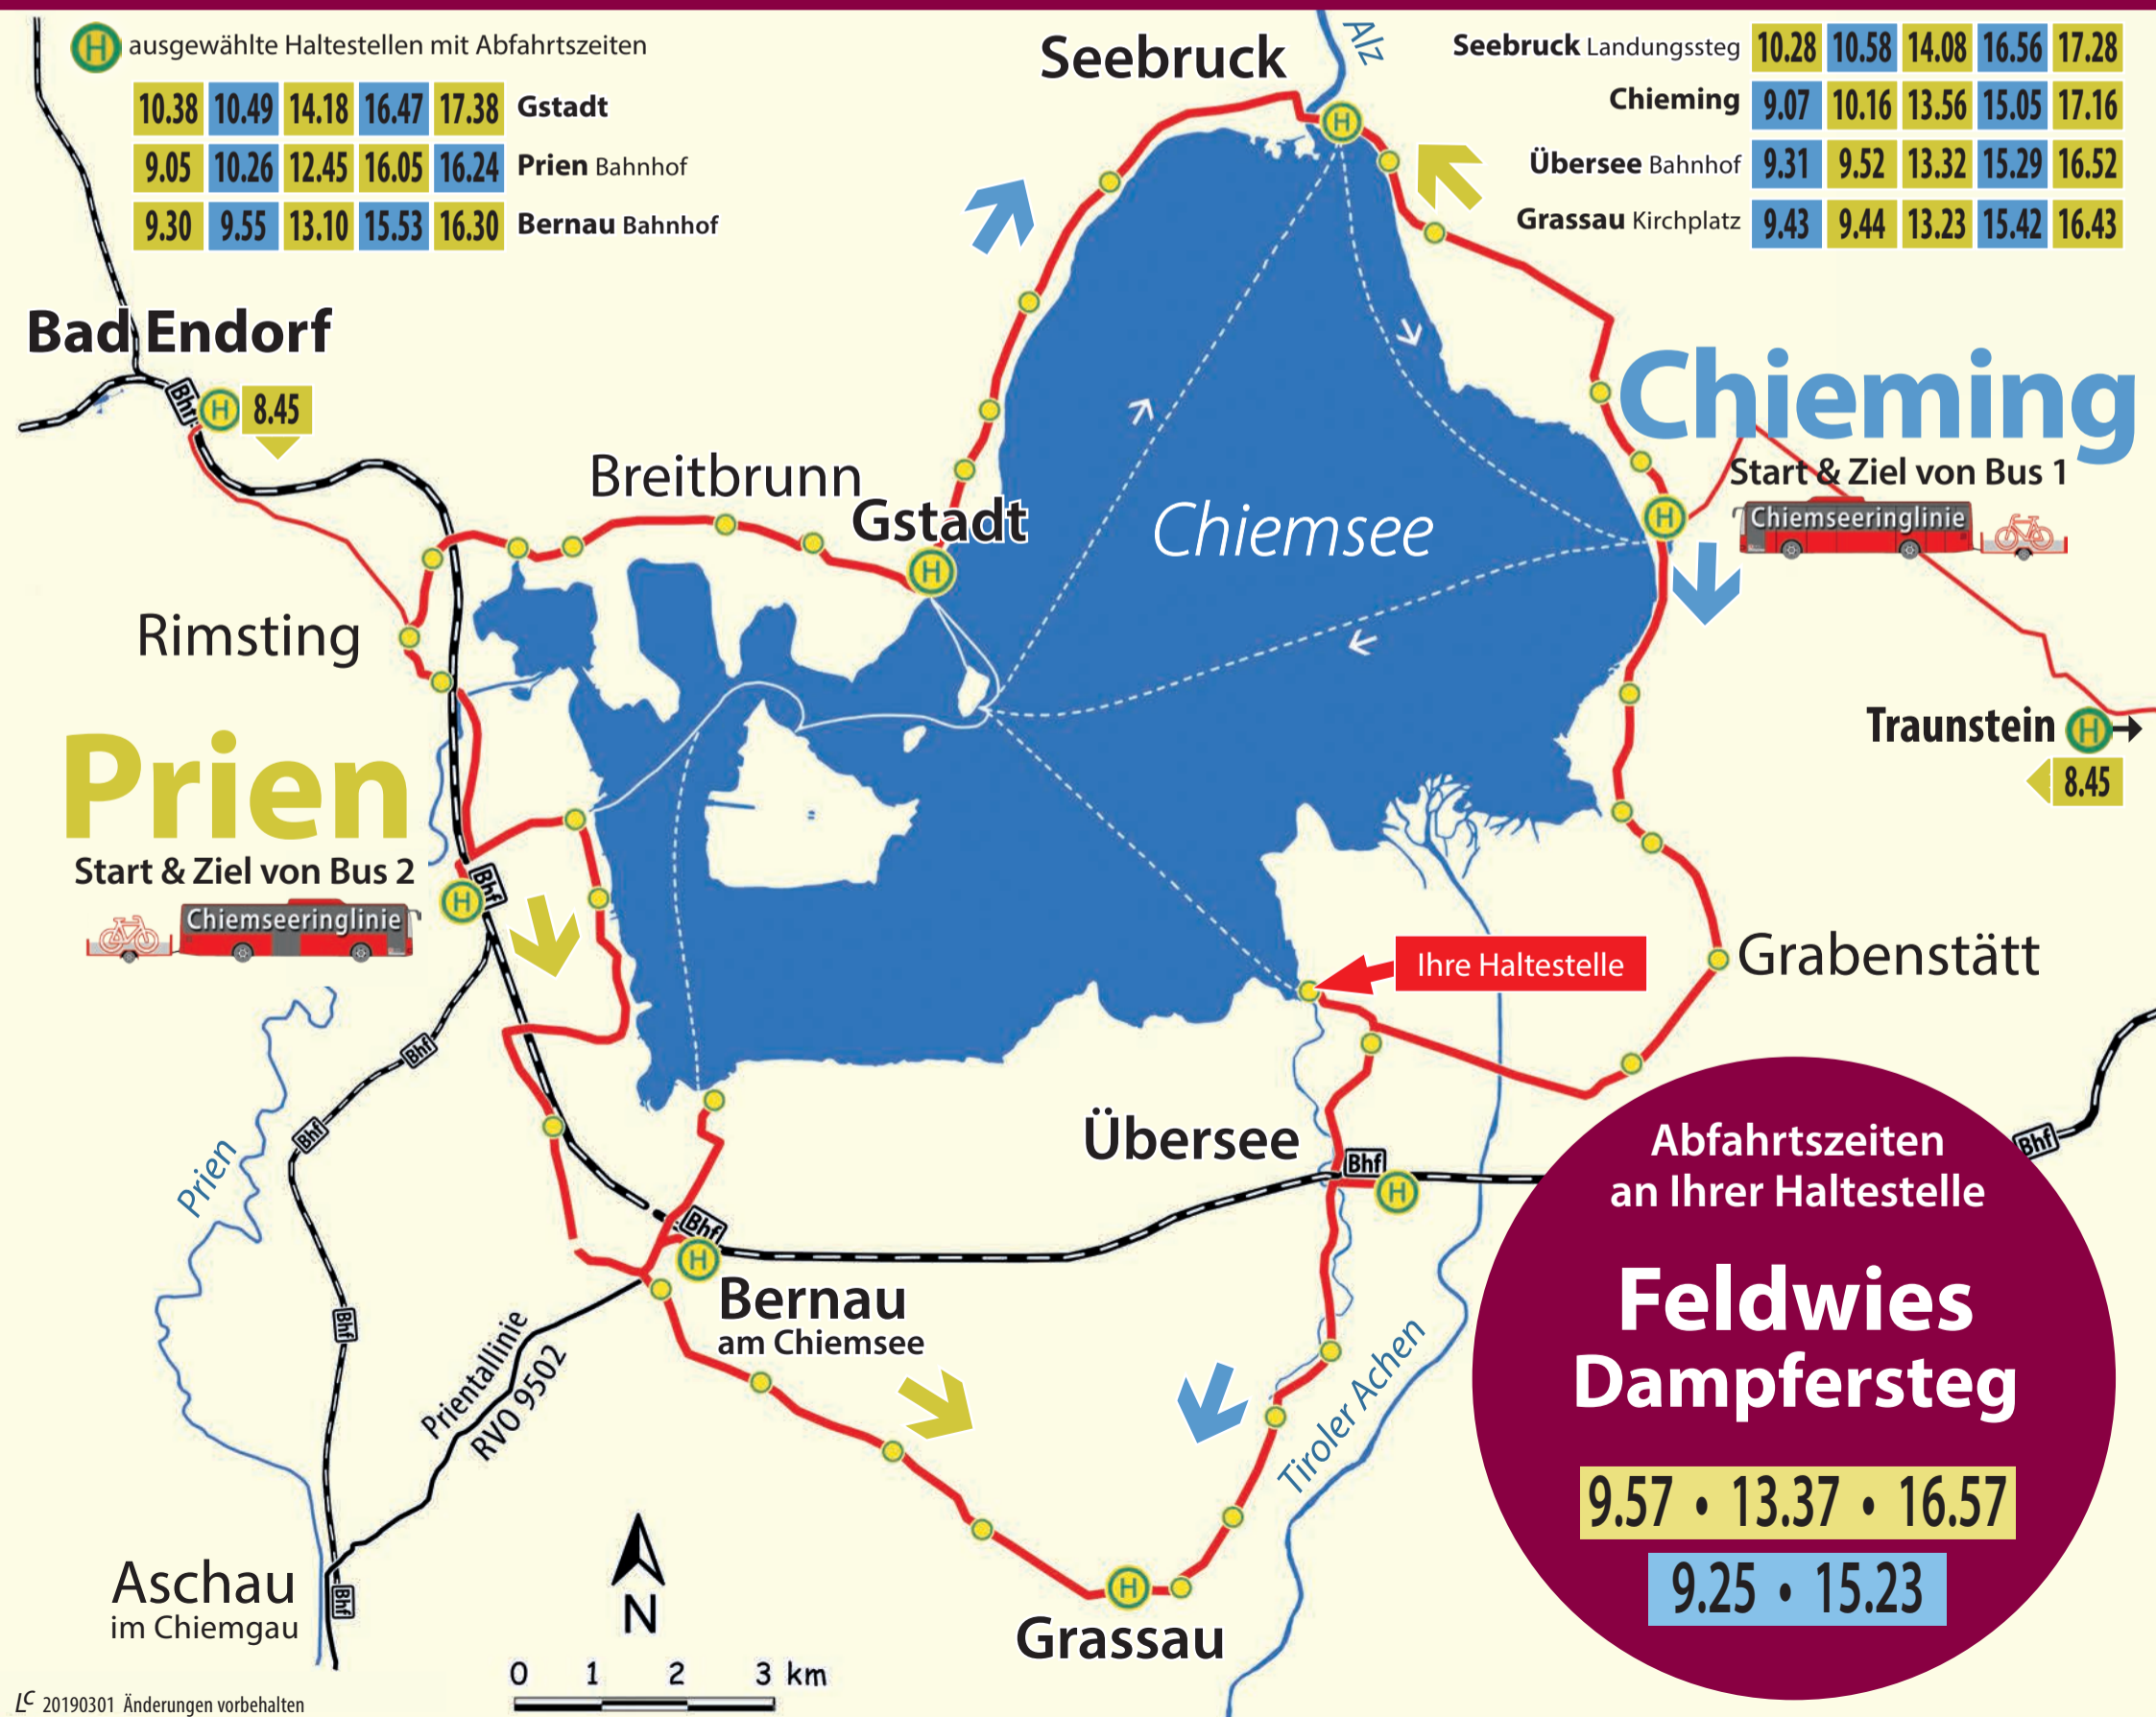

www.chiemseeringlinie.de

CHIEMSEERINGLINIE

Rad-, Wander- und Badebus RVO 9586
fährt täglich vom 25. Mai bis 6. Oktober 2019

www.chiemseeringlinie.de

CHIEMSEERINGLINIE

Rad-, Wander- und Badebus RVO 9586
fährt täglich vom 25. Mai bis 6. Oktober 2019

www.chiemseeringlinie.de

CHIEMSEERINGLINIE

Rad-, Wander- und Badebus RVO 9586
fährt täglich vom 25. Mai bis 6. Oktober 2019

© 20190305 Änderungen vorbehalten

www.chiemseeringlinie.de

CHIEMSEERINGLINIE

Rad-, Wander- und Badebus RVO 9586
fährt täglich vom 25. Mai bis 6. Oktober 2019

© 20190301 Änderungen vorbehalten

www.chiemseeringlinie.de

CHIEMSEERINGLINIE

Rad-, Wander- und Badebus RVO 9586
fährt täglich vom 25. Mai bis 6. Oktober 2019

www.chiemseeringlinie.de

CHIEMSEERINGLINIE

Rad-, Wander- und Badebus RVO 9586
fährt täglich vom 25. Mai bis 6. Oktober 2019

www.chiemseeringlinie.de

CHIEMSEERINGLINIE

Rad-, Wander- und Badebus RVO 9586
fährt täglich vom 25. Mai bis 6. Oktober 2019

© 20190301 Änderungen vorbehalten

www.chiemseeringlinie.de

CHIEMSEERINGLINIE

Rad-, Wander- und Badebus RVO 9586
fährt täglich vom 25. Mai bis 6. Oktober 2019