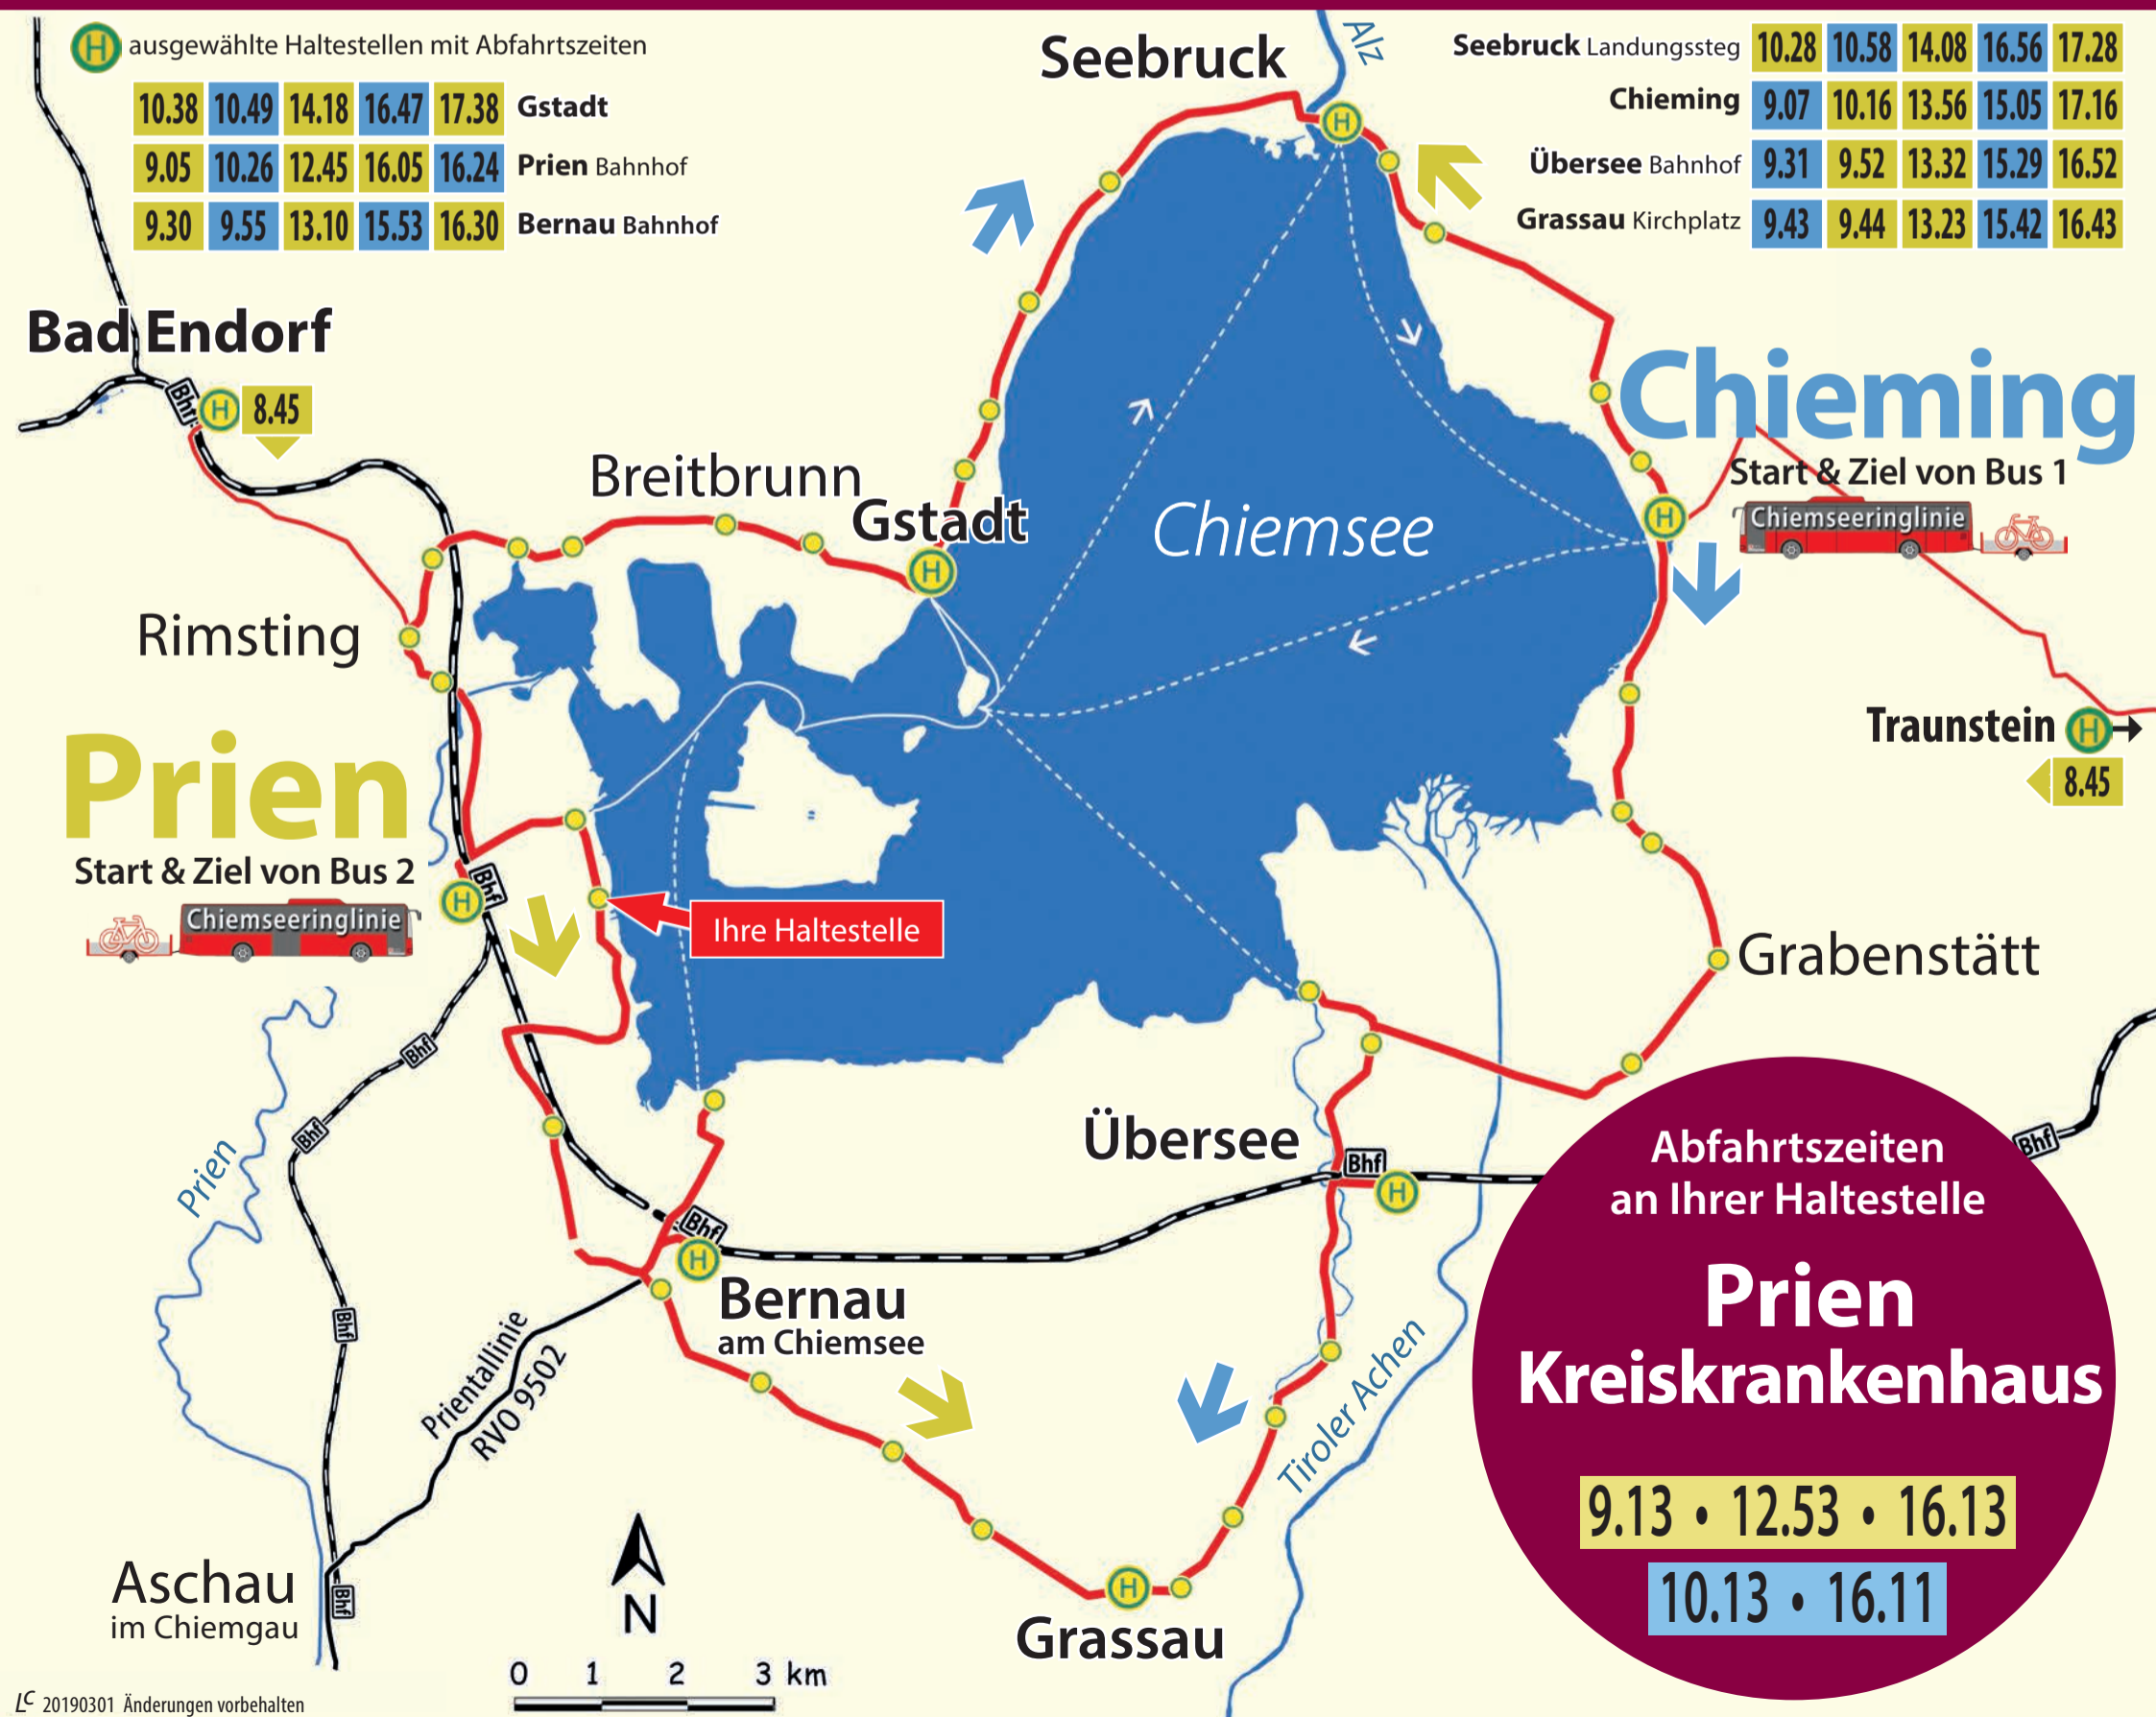

www.chiemseeringlinie.de

CHIEMSEERINGLINIE

Rad-, Wander- und Badebus RVO 9586
fährt täglich vom 25. Mai bis 6. Oktober 2019

www.chiemseeringlinie.de

CHIEMSEERINGLINIE

Rad-, Wander- und Badebus RVO 9586
fährt täglich vom 25. Mai bis 6. Oktober 2019

www.chiemseeringlinie.de

CHIEMSEERINGLINIE

Rad-, Wander- und Badebus RVO 9586
fährt täglich vom 25. Mai bis 6. Oktober 2019

© 20190301 Änderungen vorbehalten

www.chiemseeringlinie.de

CHIEMSEERINGLINIE

Rad-, Wander- und Badebus RVO 9586
fährt täglich vom 25. Mai bis 6. Oktober 2019