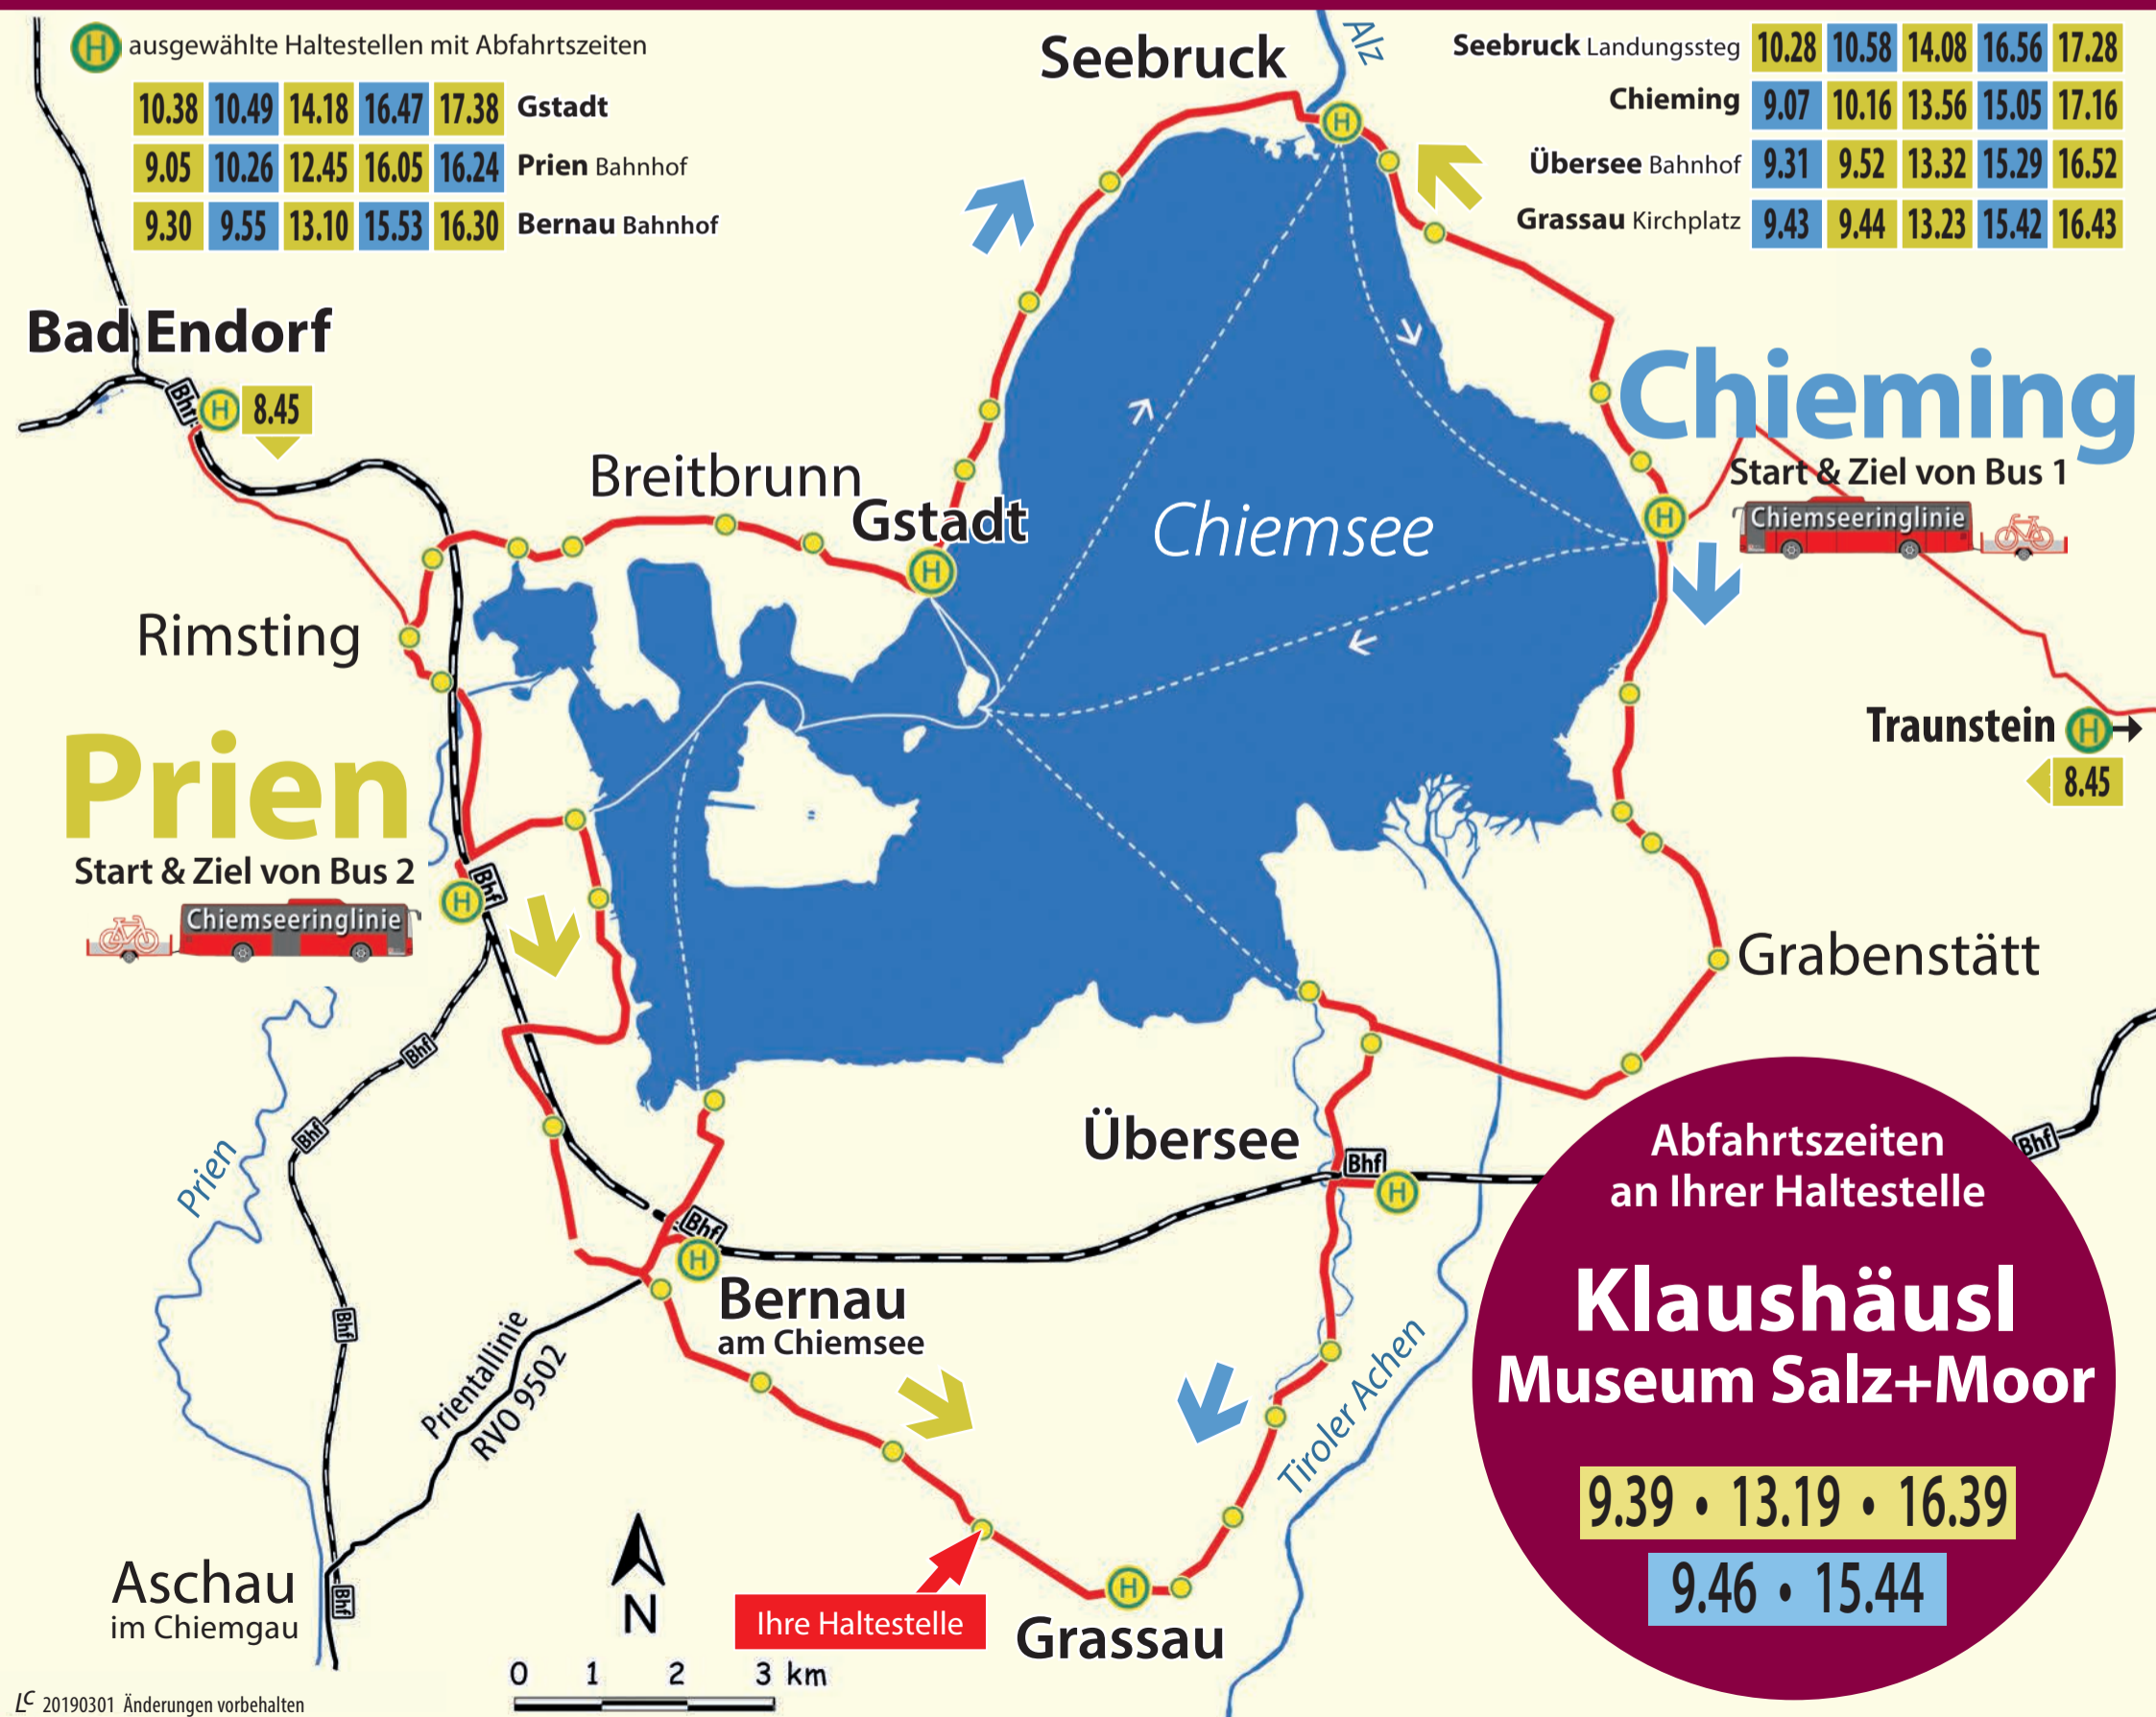

www.chiemseeringlinie.de

CHIEMSEERINGLINIE

Rad-, Wander- und Badebus RVO 9586
fährt täglich vom 25. Mai bis 6. Oktober 2019

www.chiemseeringlinie.de

CHIEMSEERINGLINIE

Rad-, Wander- und Badebus RVO 9586
fährt täglich vom 25. Mai bis 6. Oktober 2019

www.chiemseeringlinie.de

CHIEMSEERINGLINIE

Rad-, Wander- und Badebus RVO 9586
fährt täglich vom 25. Mai bis 6. Oktober 2019

© 20190305 Änderungen vorbehalten

www.chiemseeringlinie.de

CHIEMSEERINGLINIE

Rad-, Wander- und Badebus RVO 9586
fährt täglich vom 25. Mai bis 6. Oktober 2019