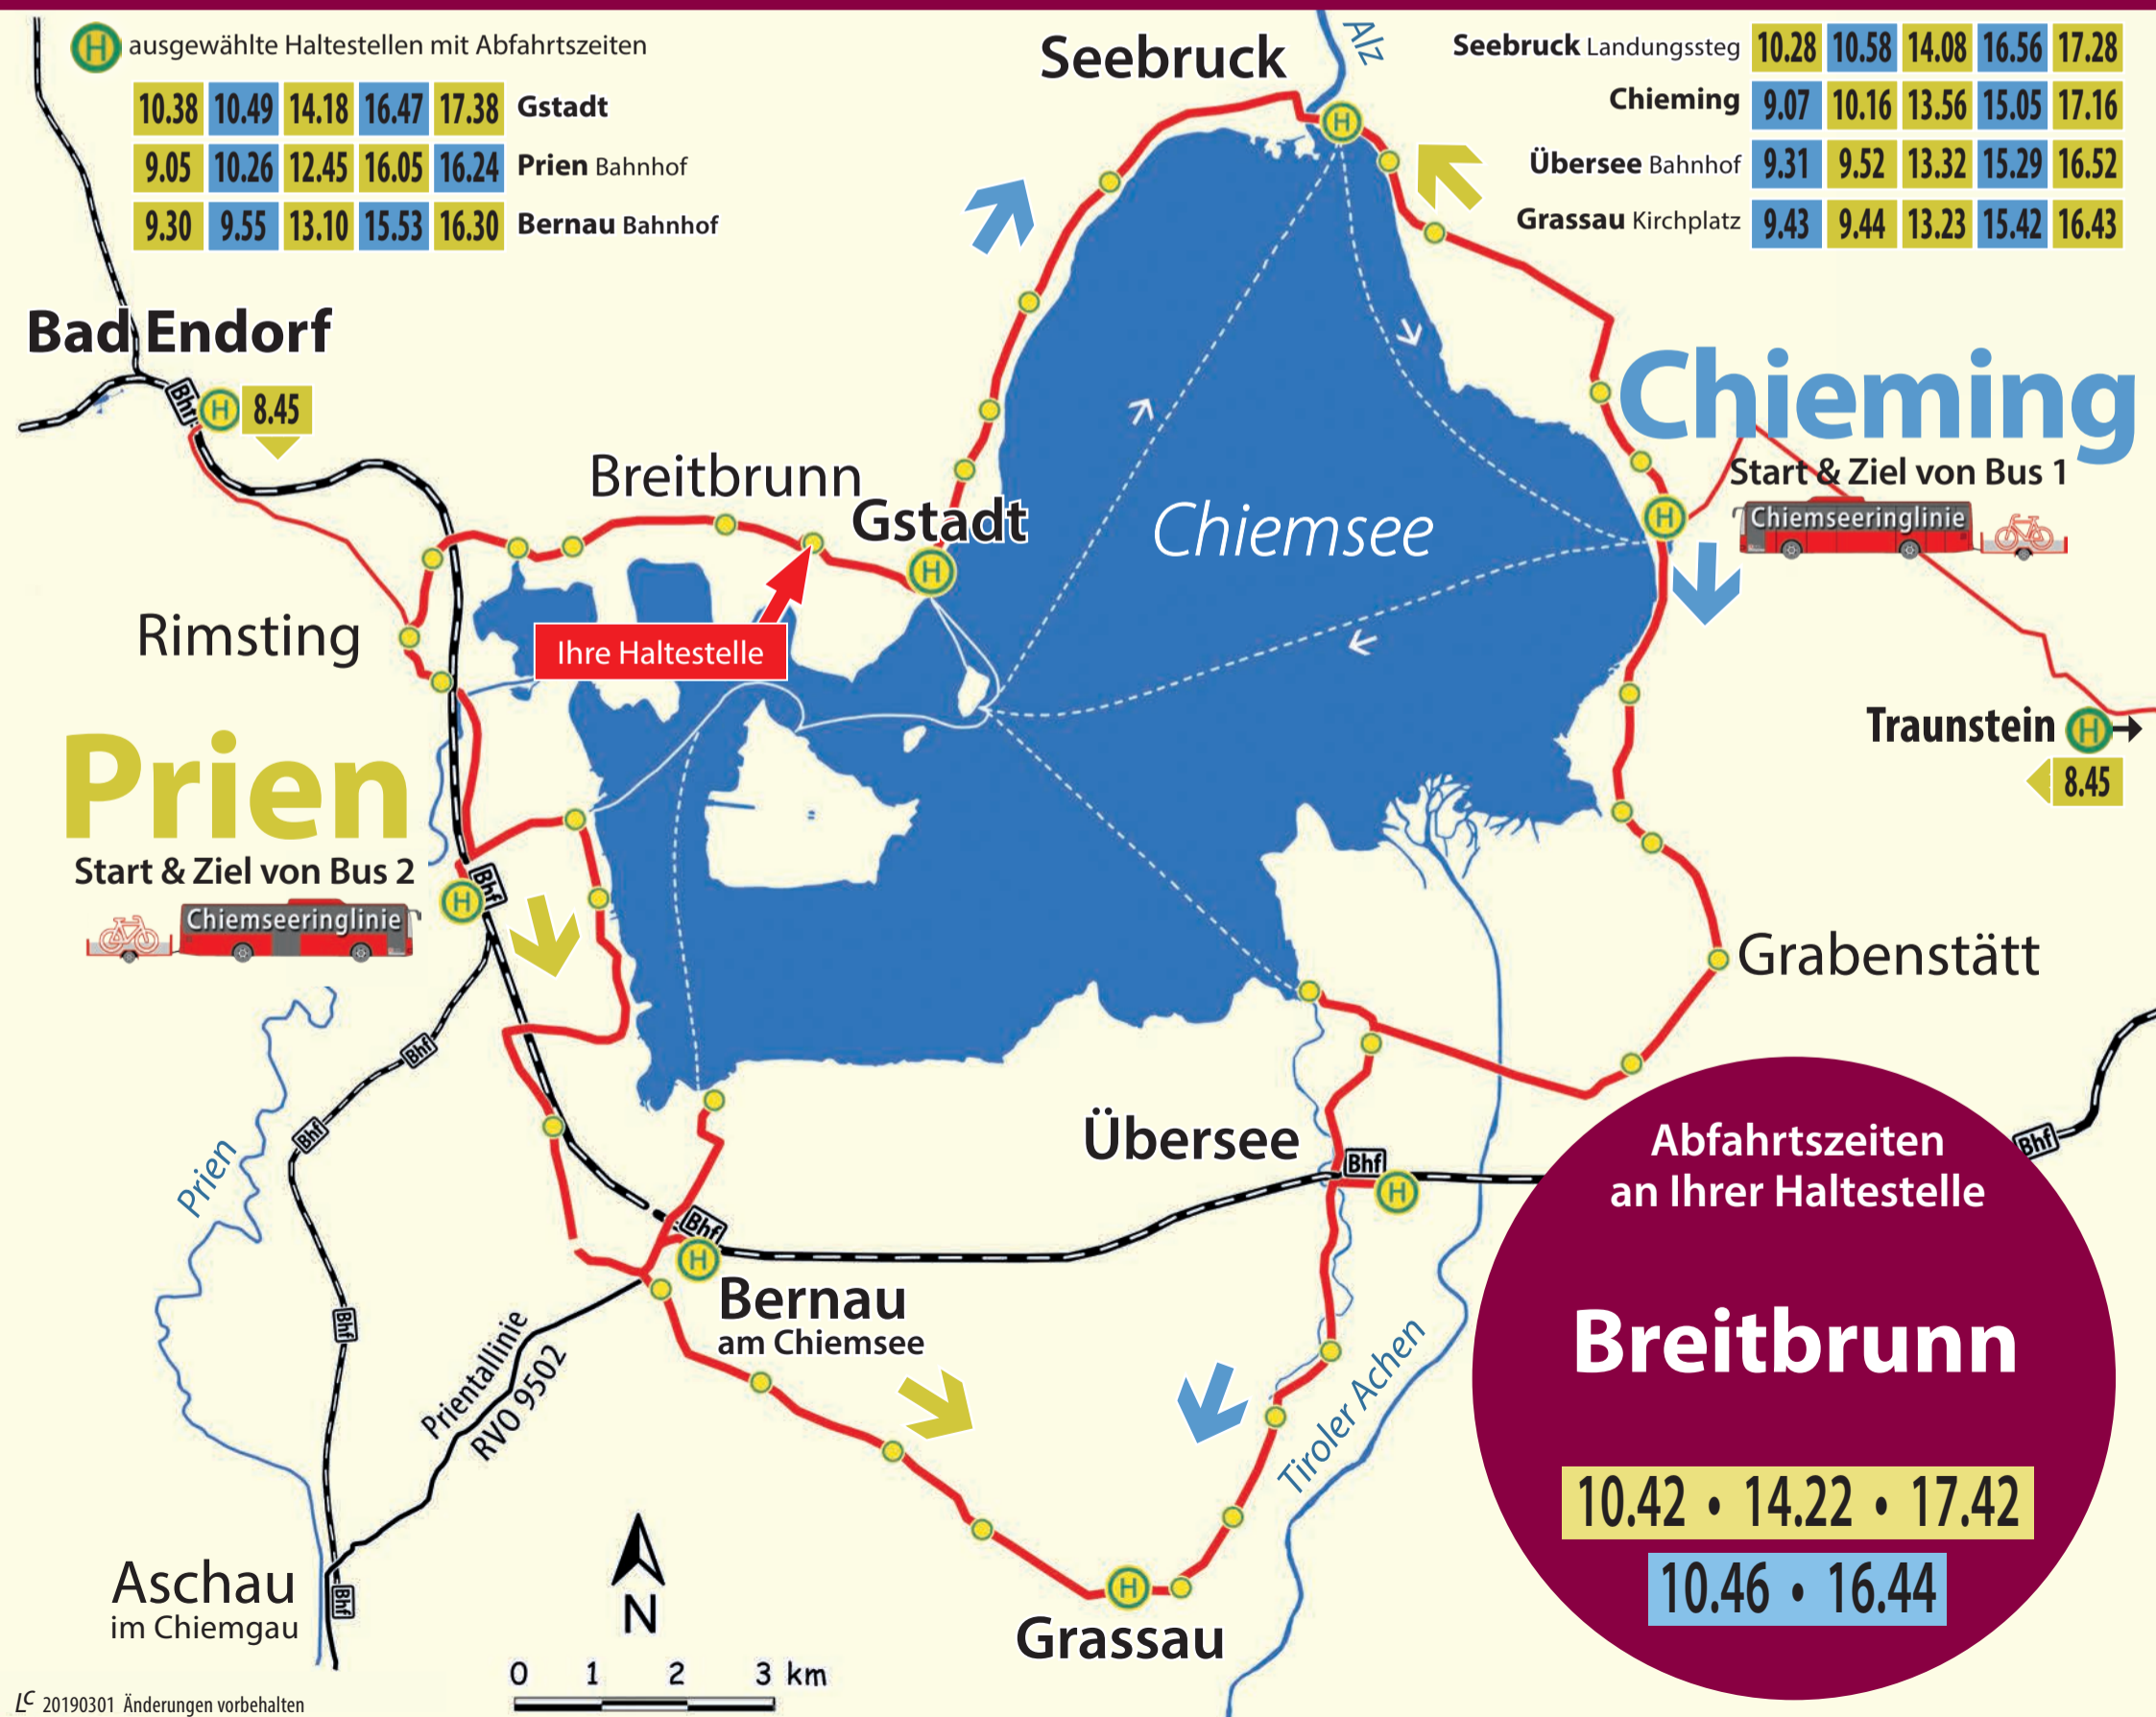

© 20190301 Änderungen vorbehalten