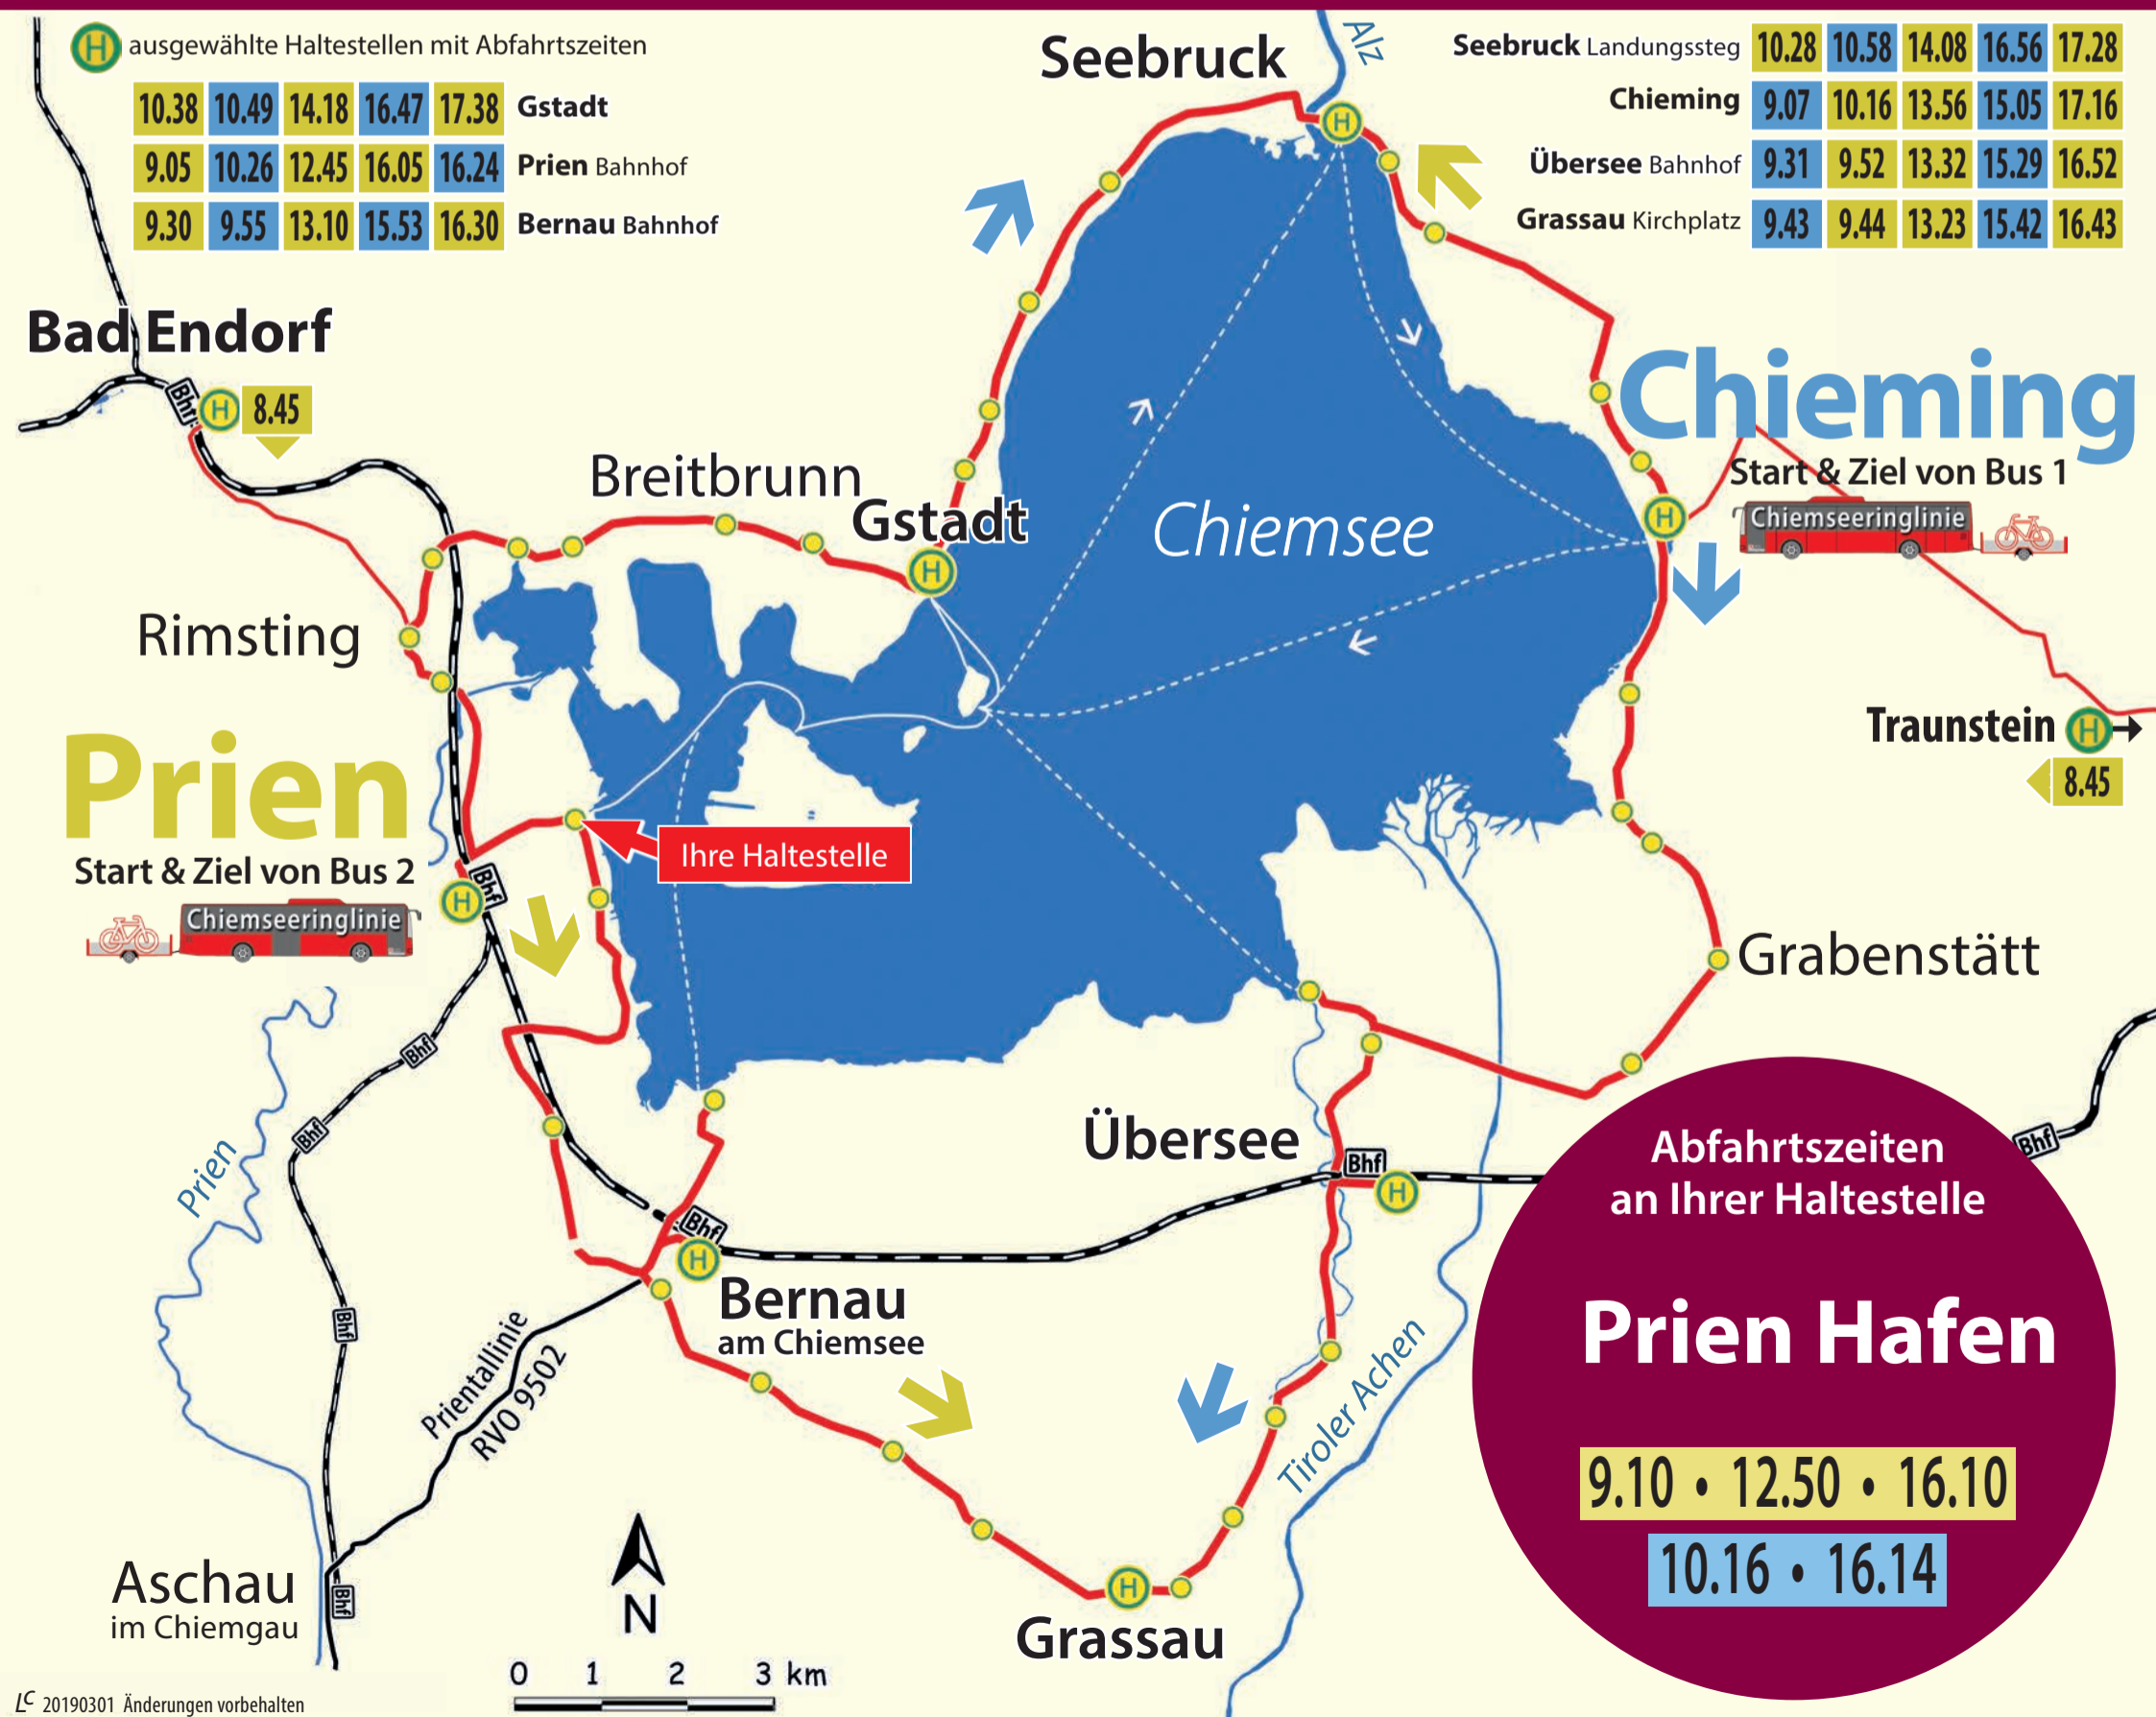

www.chiemseeringlinie.de

CHIEMSEERINGLINIE

Rad-, Wander- und Badebus RVO 9586
fährt täglich vom 25. Mai bis 6. Oktober 2019

www.chiemseeringlinie.de

CHIEMSEERINGLINIE

Rad-, Wander- und Badebus RVO 9586
fährt täglich vom 25. Mai bis 6. Oktober 2019

www.chiemseeringlinie.de

CHIEMSEERINGLINIE

Rad-, Wander- und Badebus RVO 9586
fährt täglich vom 25. Mai bis 6. Oktober 2019

© 20190301 Änderungen vorbehalten

www.chiemseeringlinie.de

CHIEMSEERINGLINIE

Rad-, Wander- und Badebus RVO 9586
fährt täglich vom 25. Mai bis 6. Oktober 2019