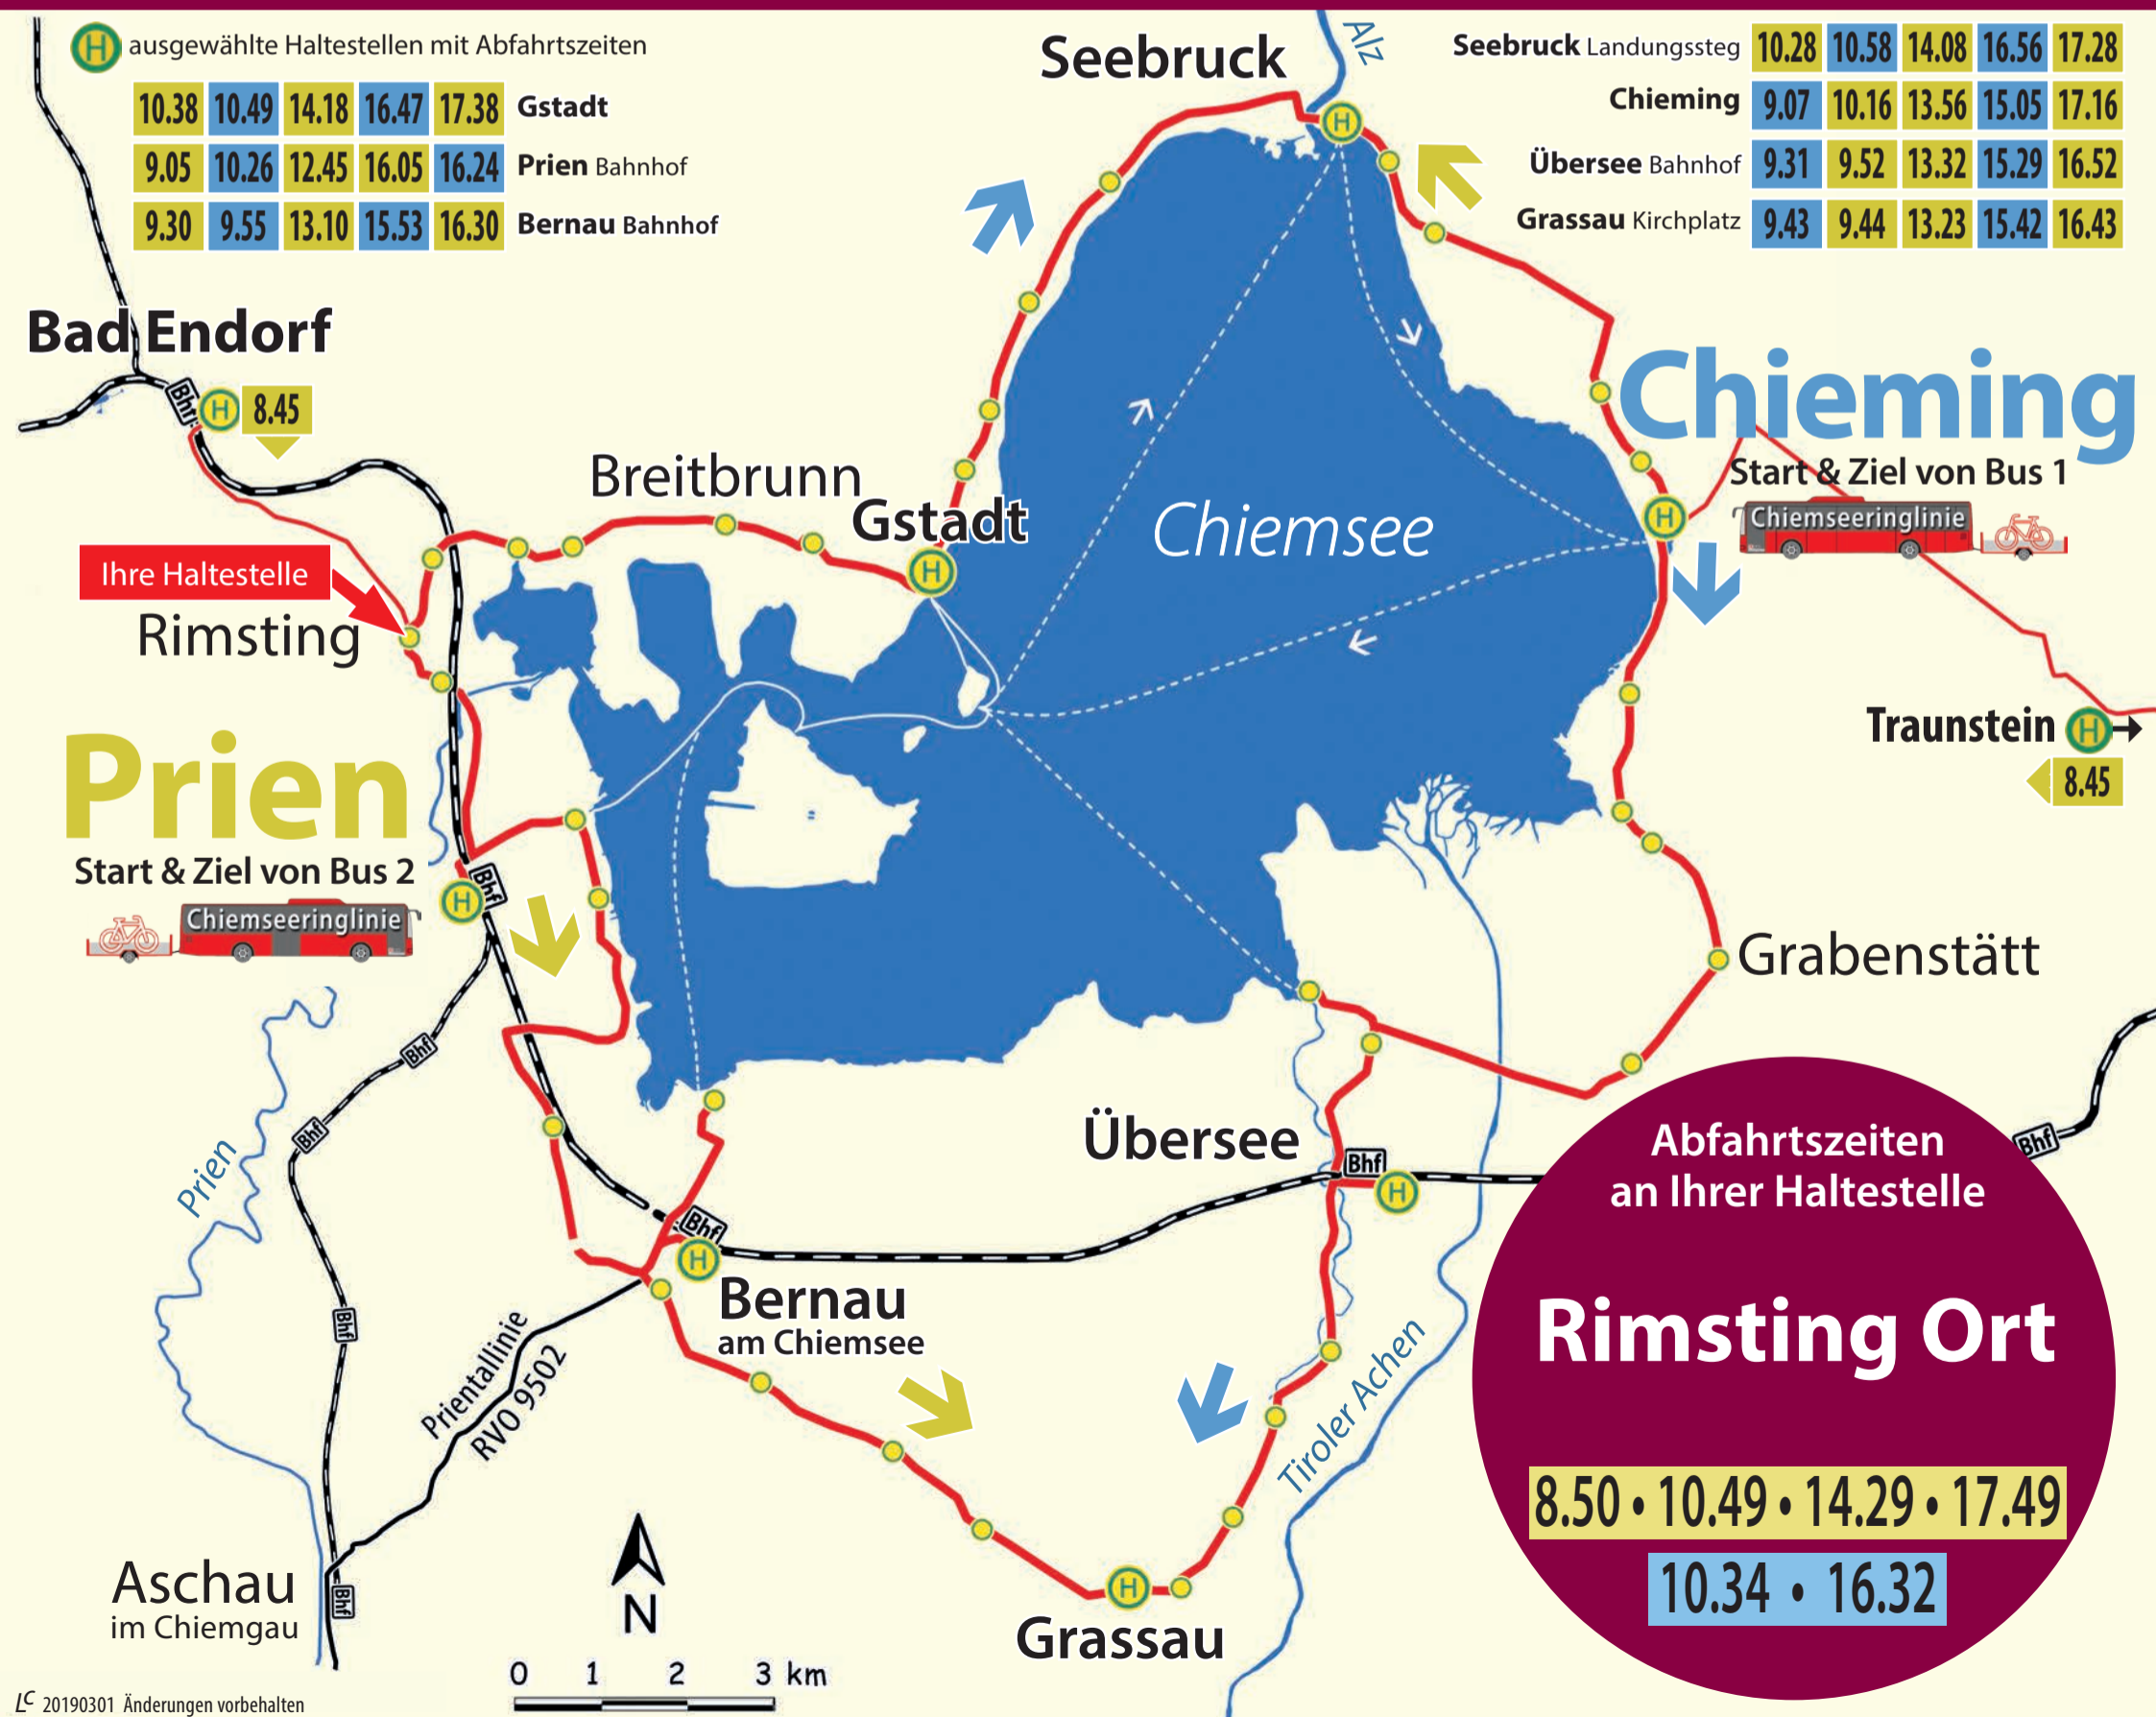

www.chiemseeringlinie.de

CHIEMSEERINGLINIE

Rad-, Wander- und Badebus RVO 9586
fährt täglich vom 25. Mai bis 6. Oktober 2019

www.chiemseeringlinie.de

CHIEMSEERINGLINIE

Rad-, Wander- und Badebus RVO 9586
fährt täglich vom 25. Mai bis 6. Oktober 2019

www.chiemseeringlinie.de

CHIEMSEERINGLINIE

Rad-, Wander- und Badebus RVO 9586
fährt täglich vom 25. Mai bis 6. Oktober 2019

© 20190301 Änderungen vorbehalten

www.chiemseeringlinie.de

CHIEMSEERINGLINIE

Rad-, Wander- und Badebus RVO 9586
fährt täglich vom 25. Mai bis 6. Oktober 2019