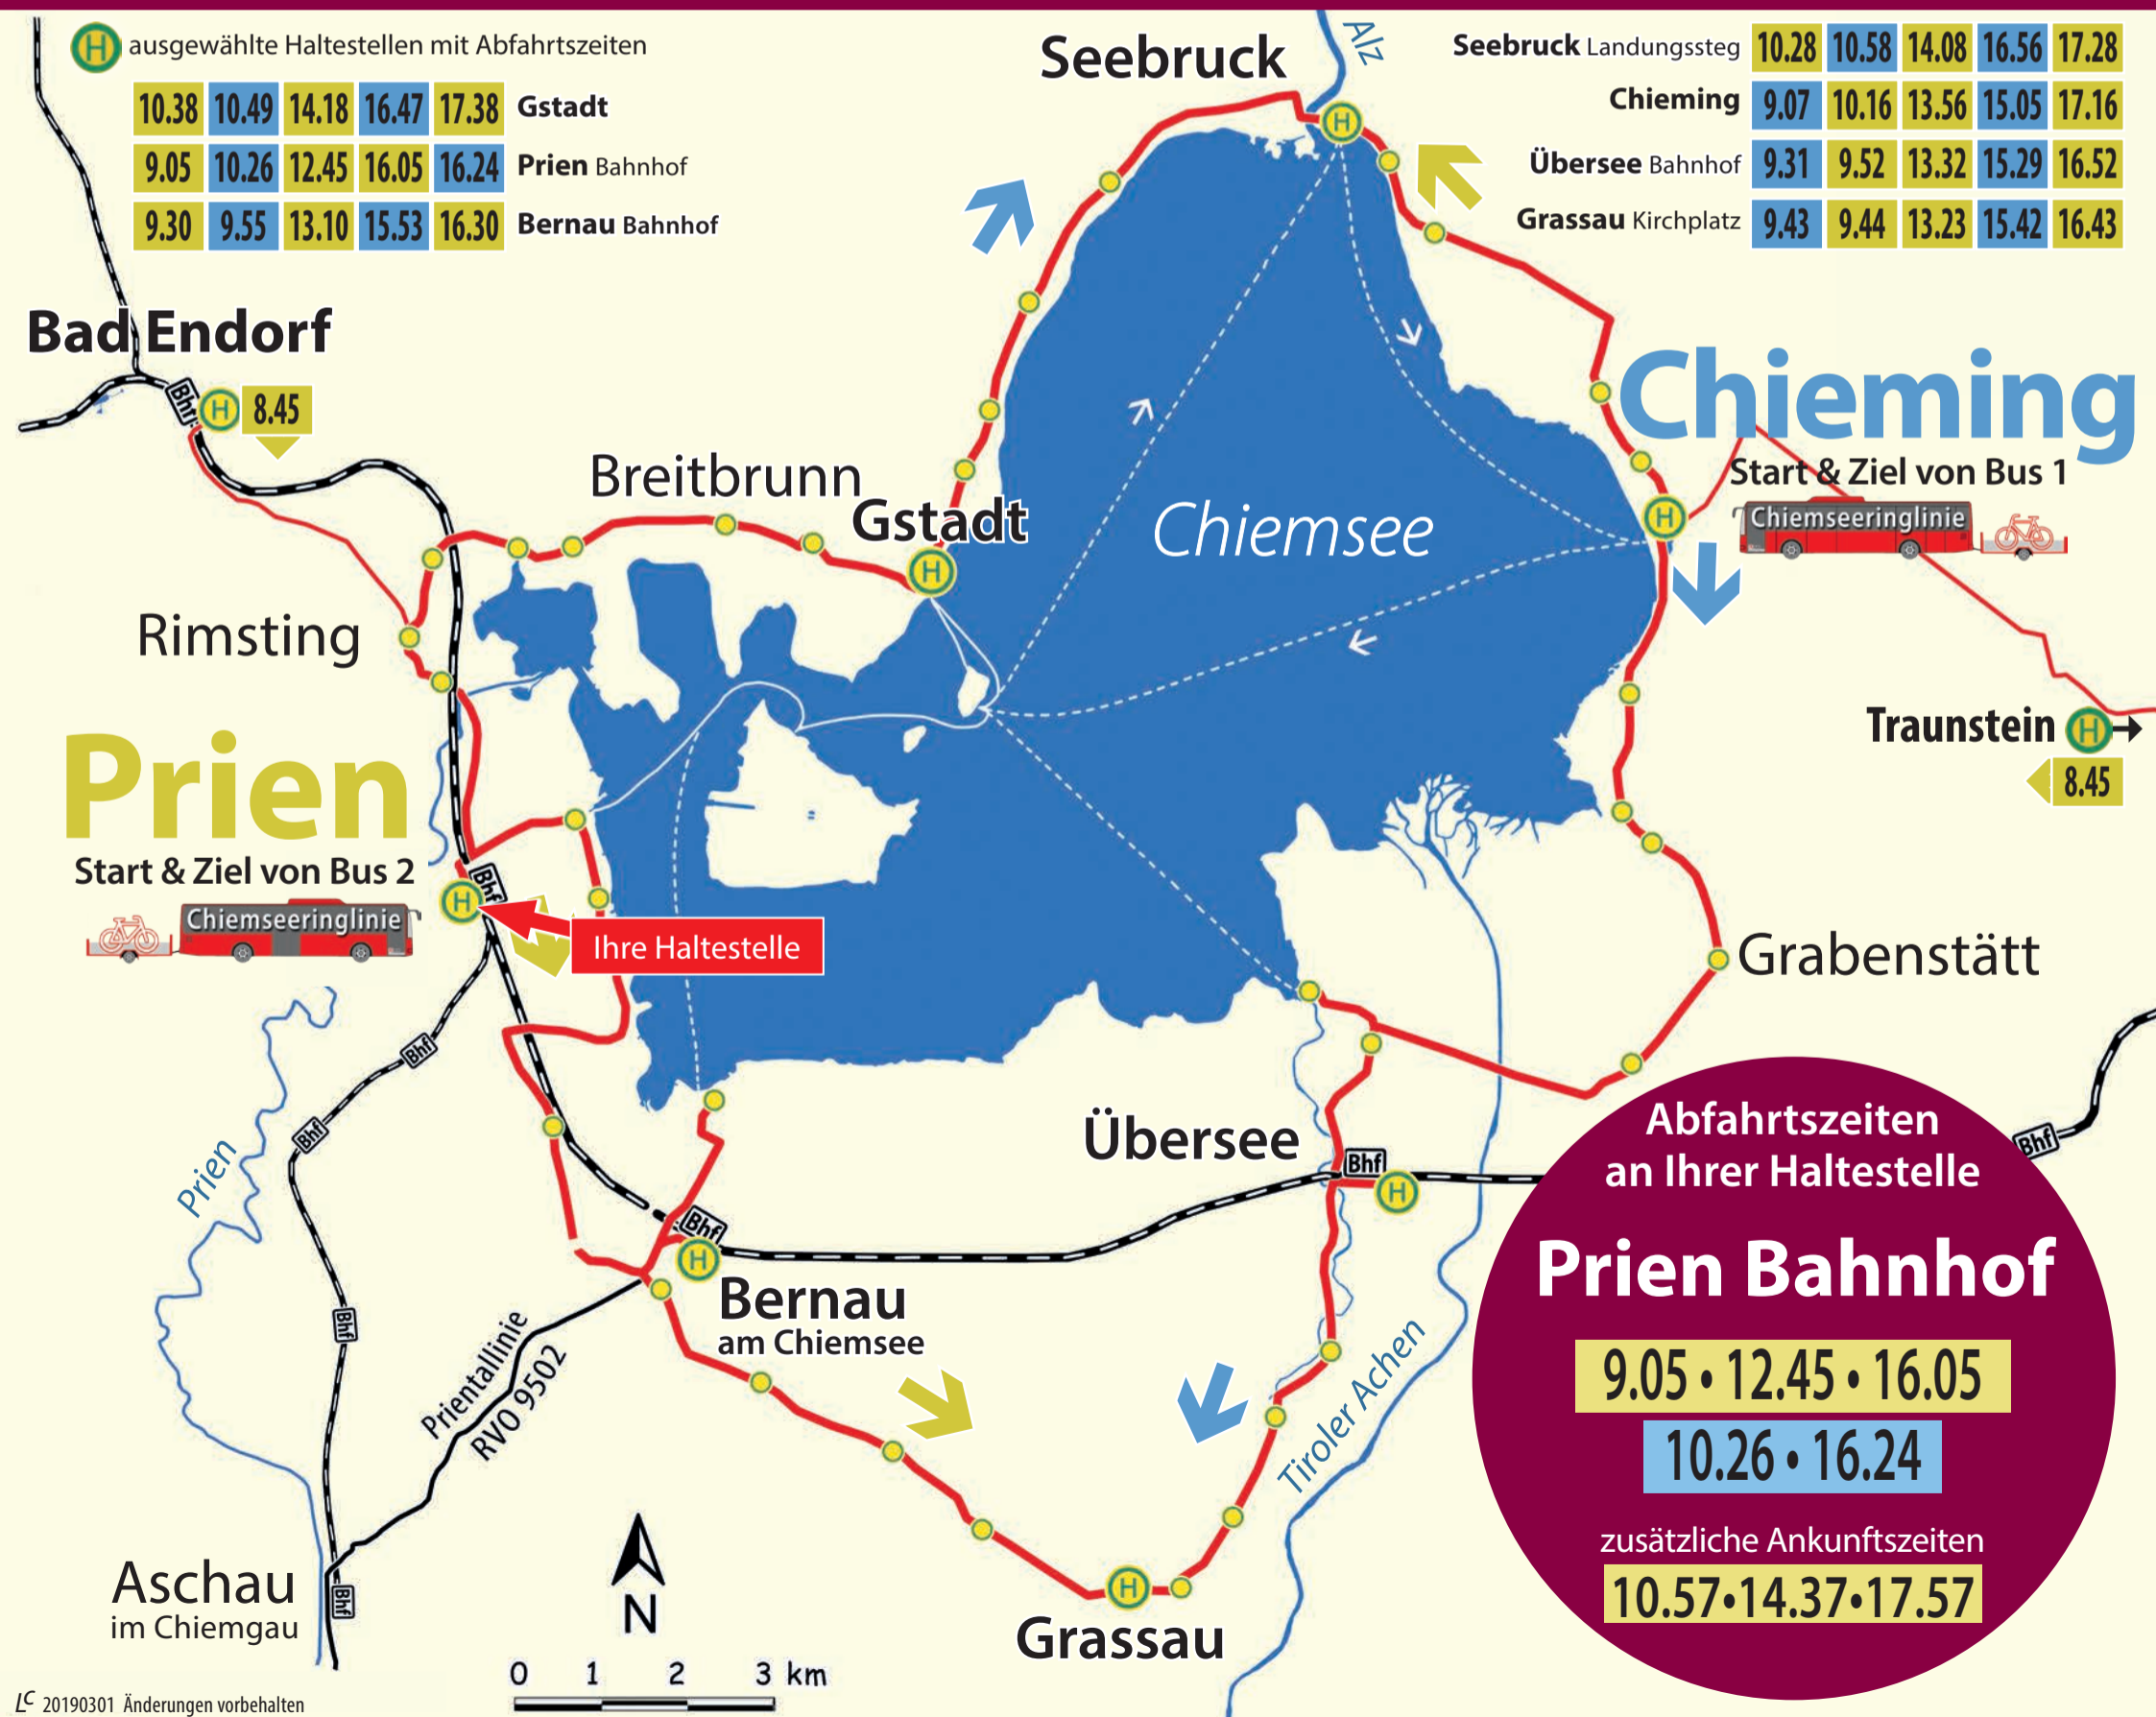

www.chiemseeringlinie.de

CHIEMSEERINGLINIE

Rad-, Wander- und Badebus RVO 9586
fährt täglich vom 25. Mai bis 6. Oktober 2019

www.chiemseeringlinie.de

CHIEMSEERINGLINIE

Rad-, Wander- und Badebus RVO 9586
fährt täglich vom 25. Mai bis 6. Oktober 2019

www.chiemseeringlinie.de

CHIEMSEERINGLINIE

Rad-, Wander- und Badebus RVO 9586
fährt täglich vom 25. Mai bis 6. Oktober 2019

© 20190301 Änderungen vorbehalten

www.chiemseeringlinie.de

CHIEMSEERINGLINIE

Rad-, Wander- und Badebus RVO 9586
fährt täglich vom 25. Mai bis 6. Oktober 2019