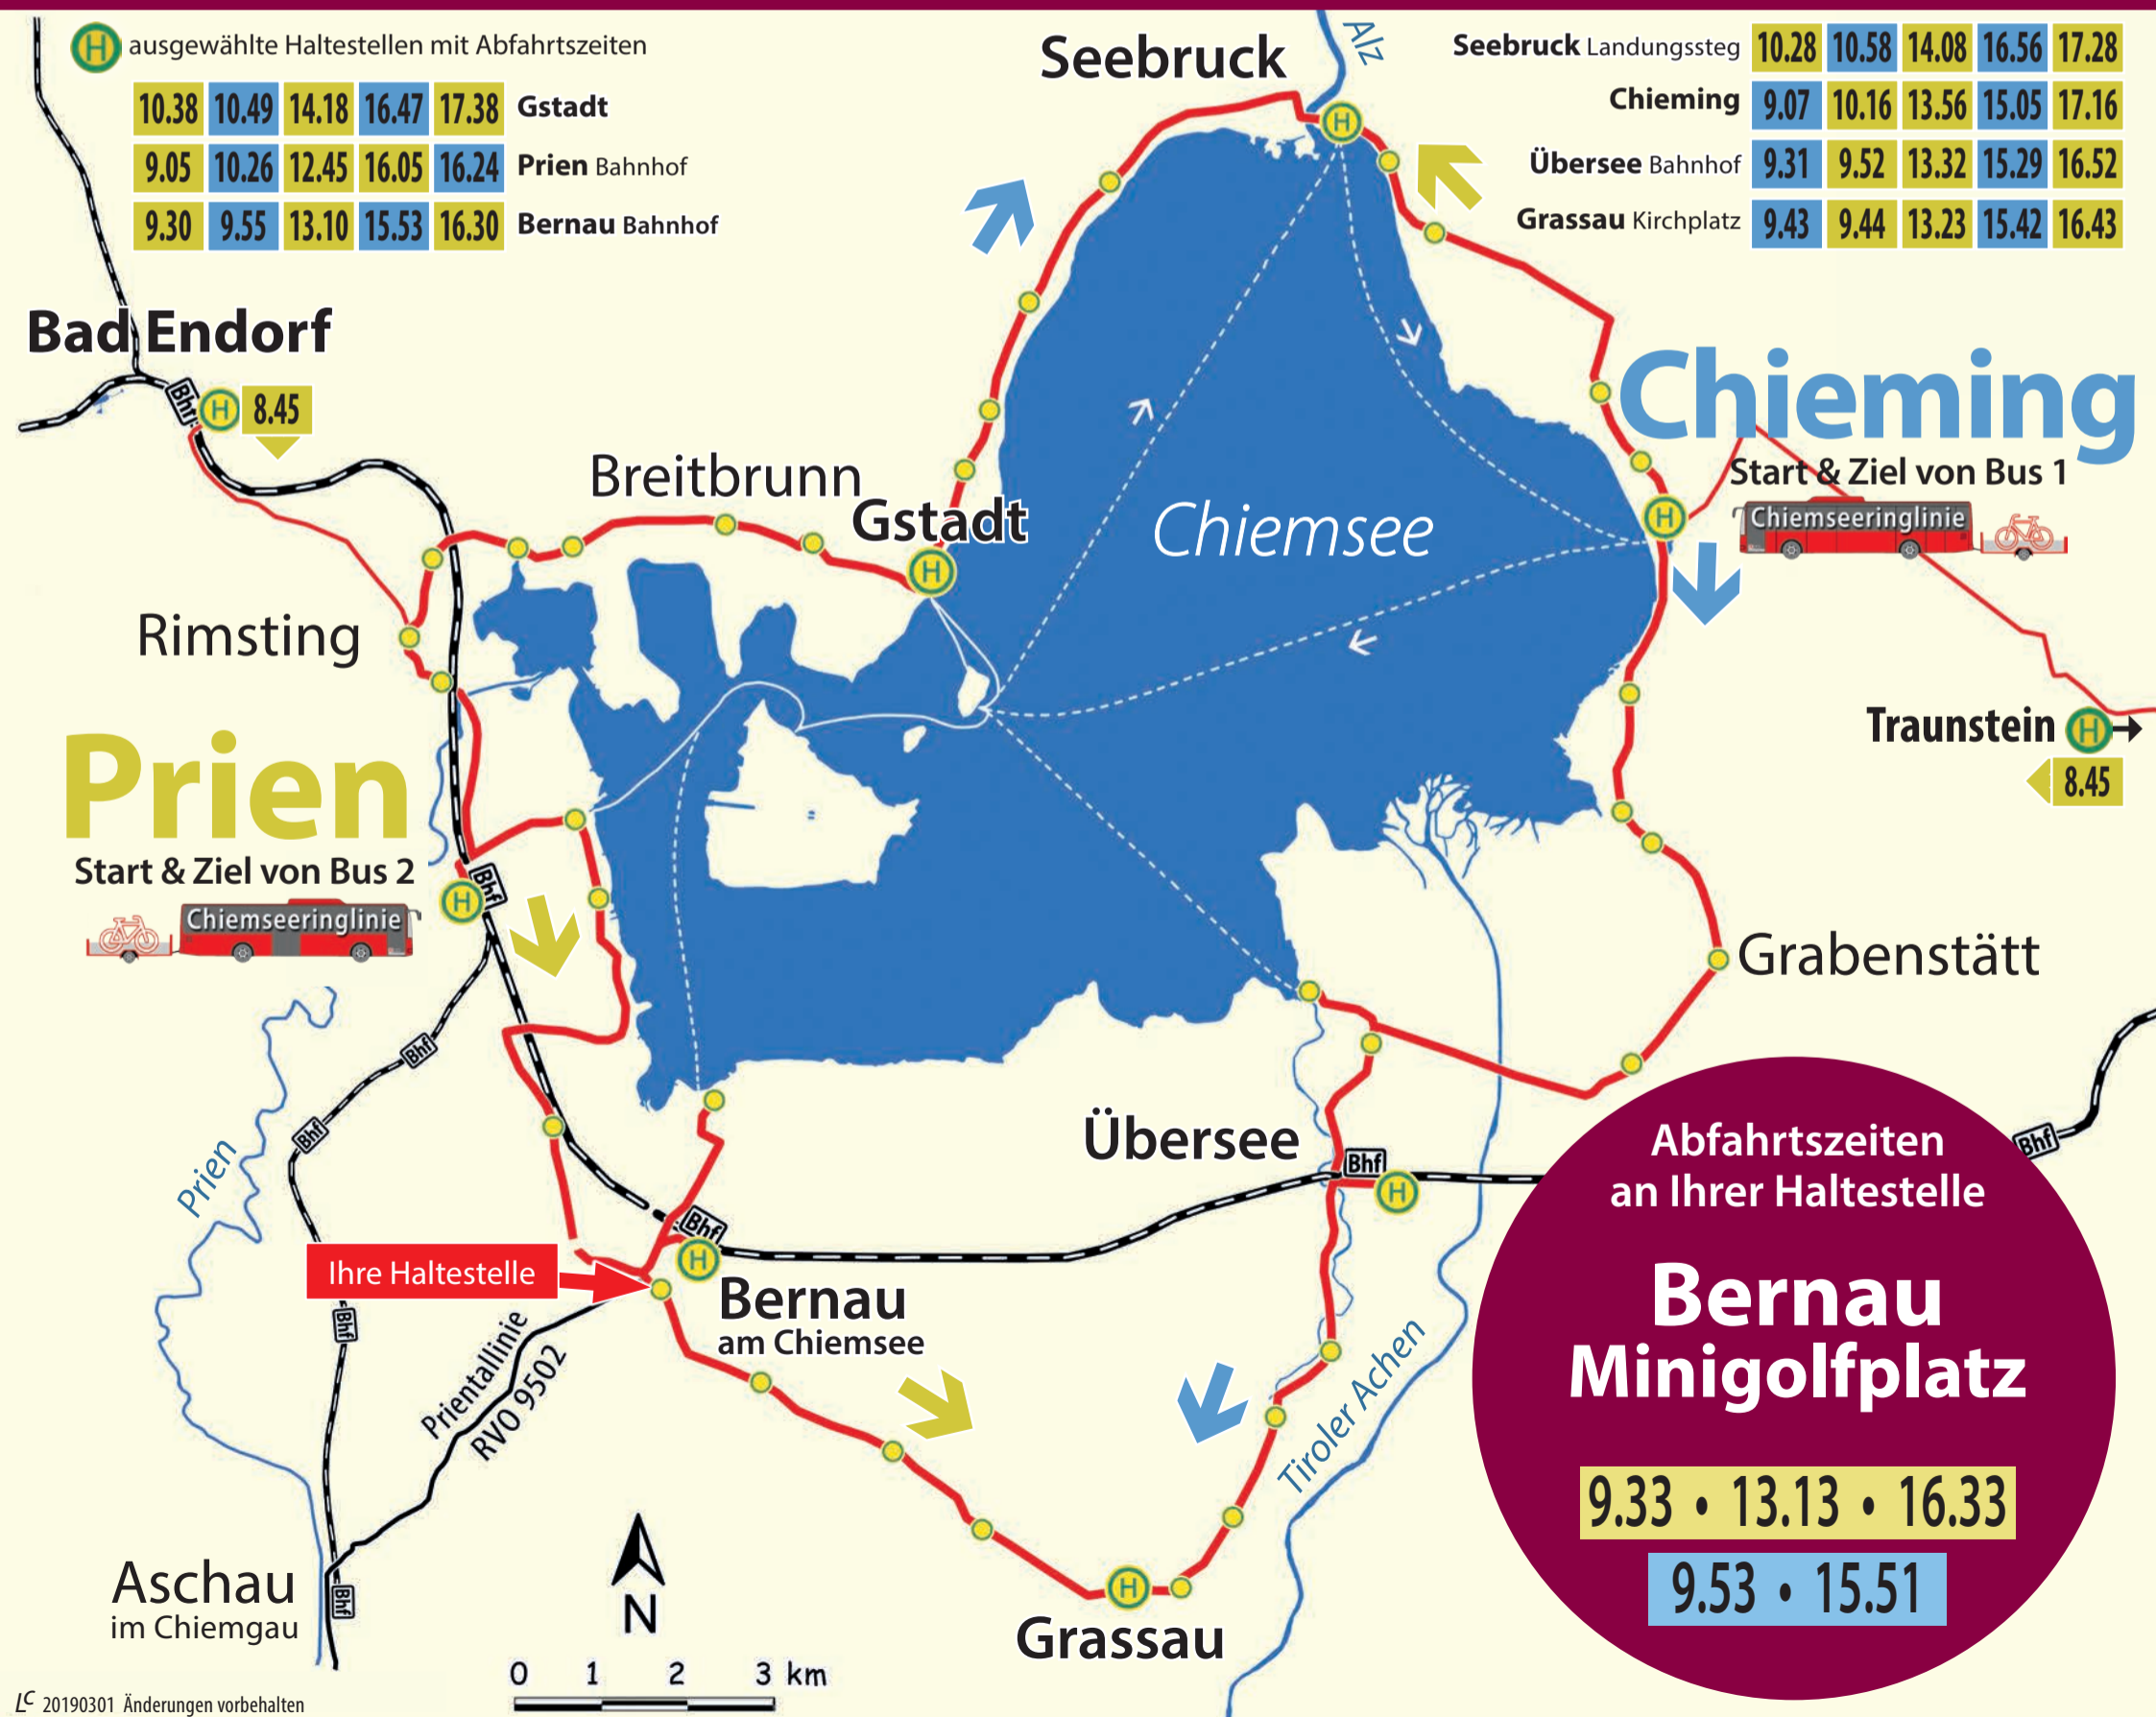

www.chiemseeringlinie.de

CHIEMSEERINGLINIE

Rad-, Wander- und Badebus RVO 9586
fährt täglich vom 25. Mai bis 6. Oktober 2019

© 20190301 Änderungen vorbehalten

www.chiemseeringlinie.de

CHIEMSEERINGLINIE

Rad-, Wander- und Badebus RVO 9586
fährt täglich vom 25. Mai bis 6. Oktober 2019

www.chiemseeringlinie.de

CHIEMSEERINGLINIE

Rad-, Wander- und Badebus RVO 9586
fährt täglich vom 25. Mai bis 6. Oktober 2019

www.chiemseeringlinie.de

CHIEMSEERINGLINIE

Rad-, Wander- und Badebus RVO 9586
fährt täglich vom 25. Mai bis 6. Oktober 2019