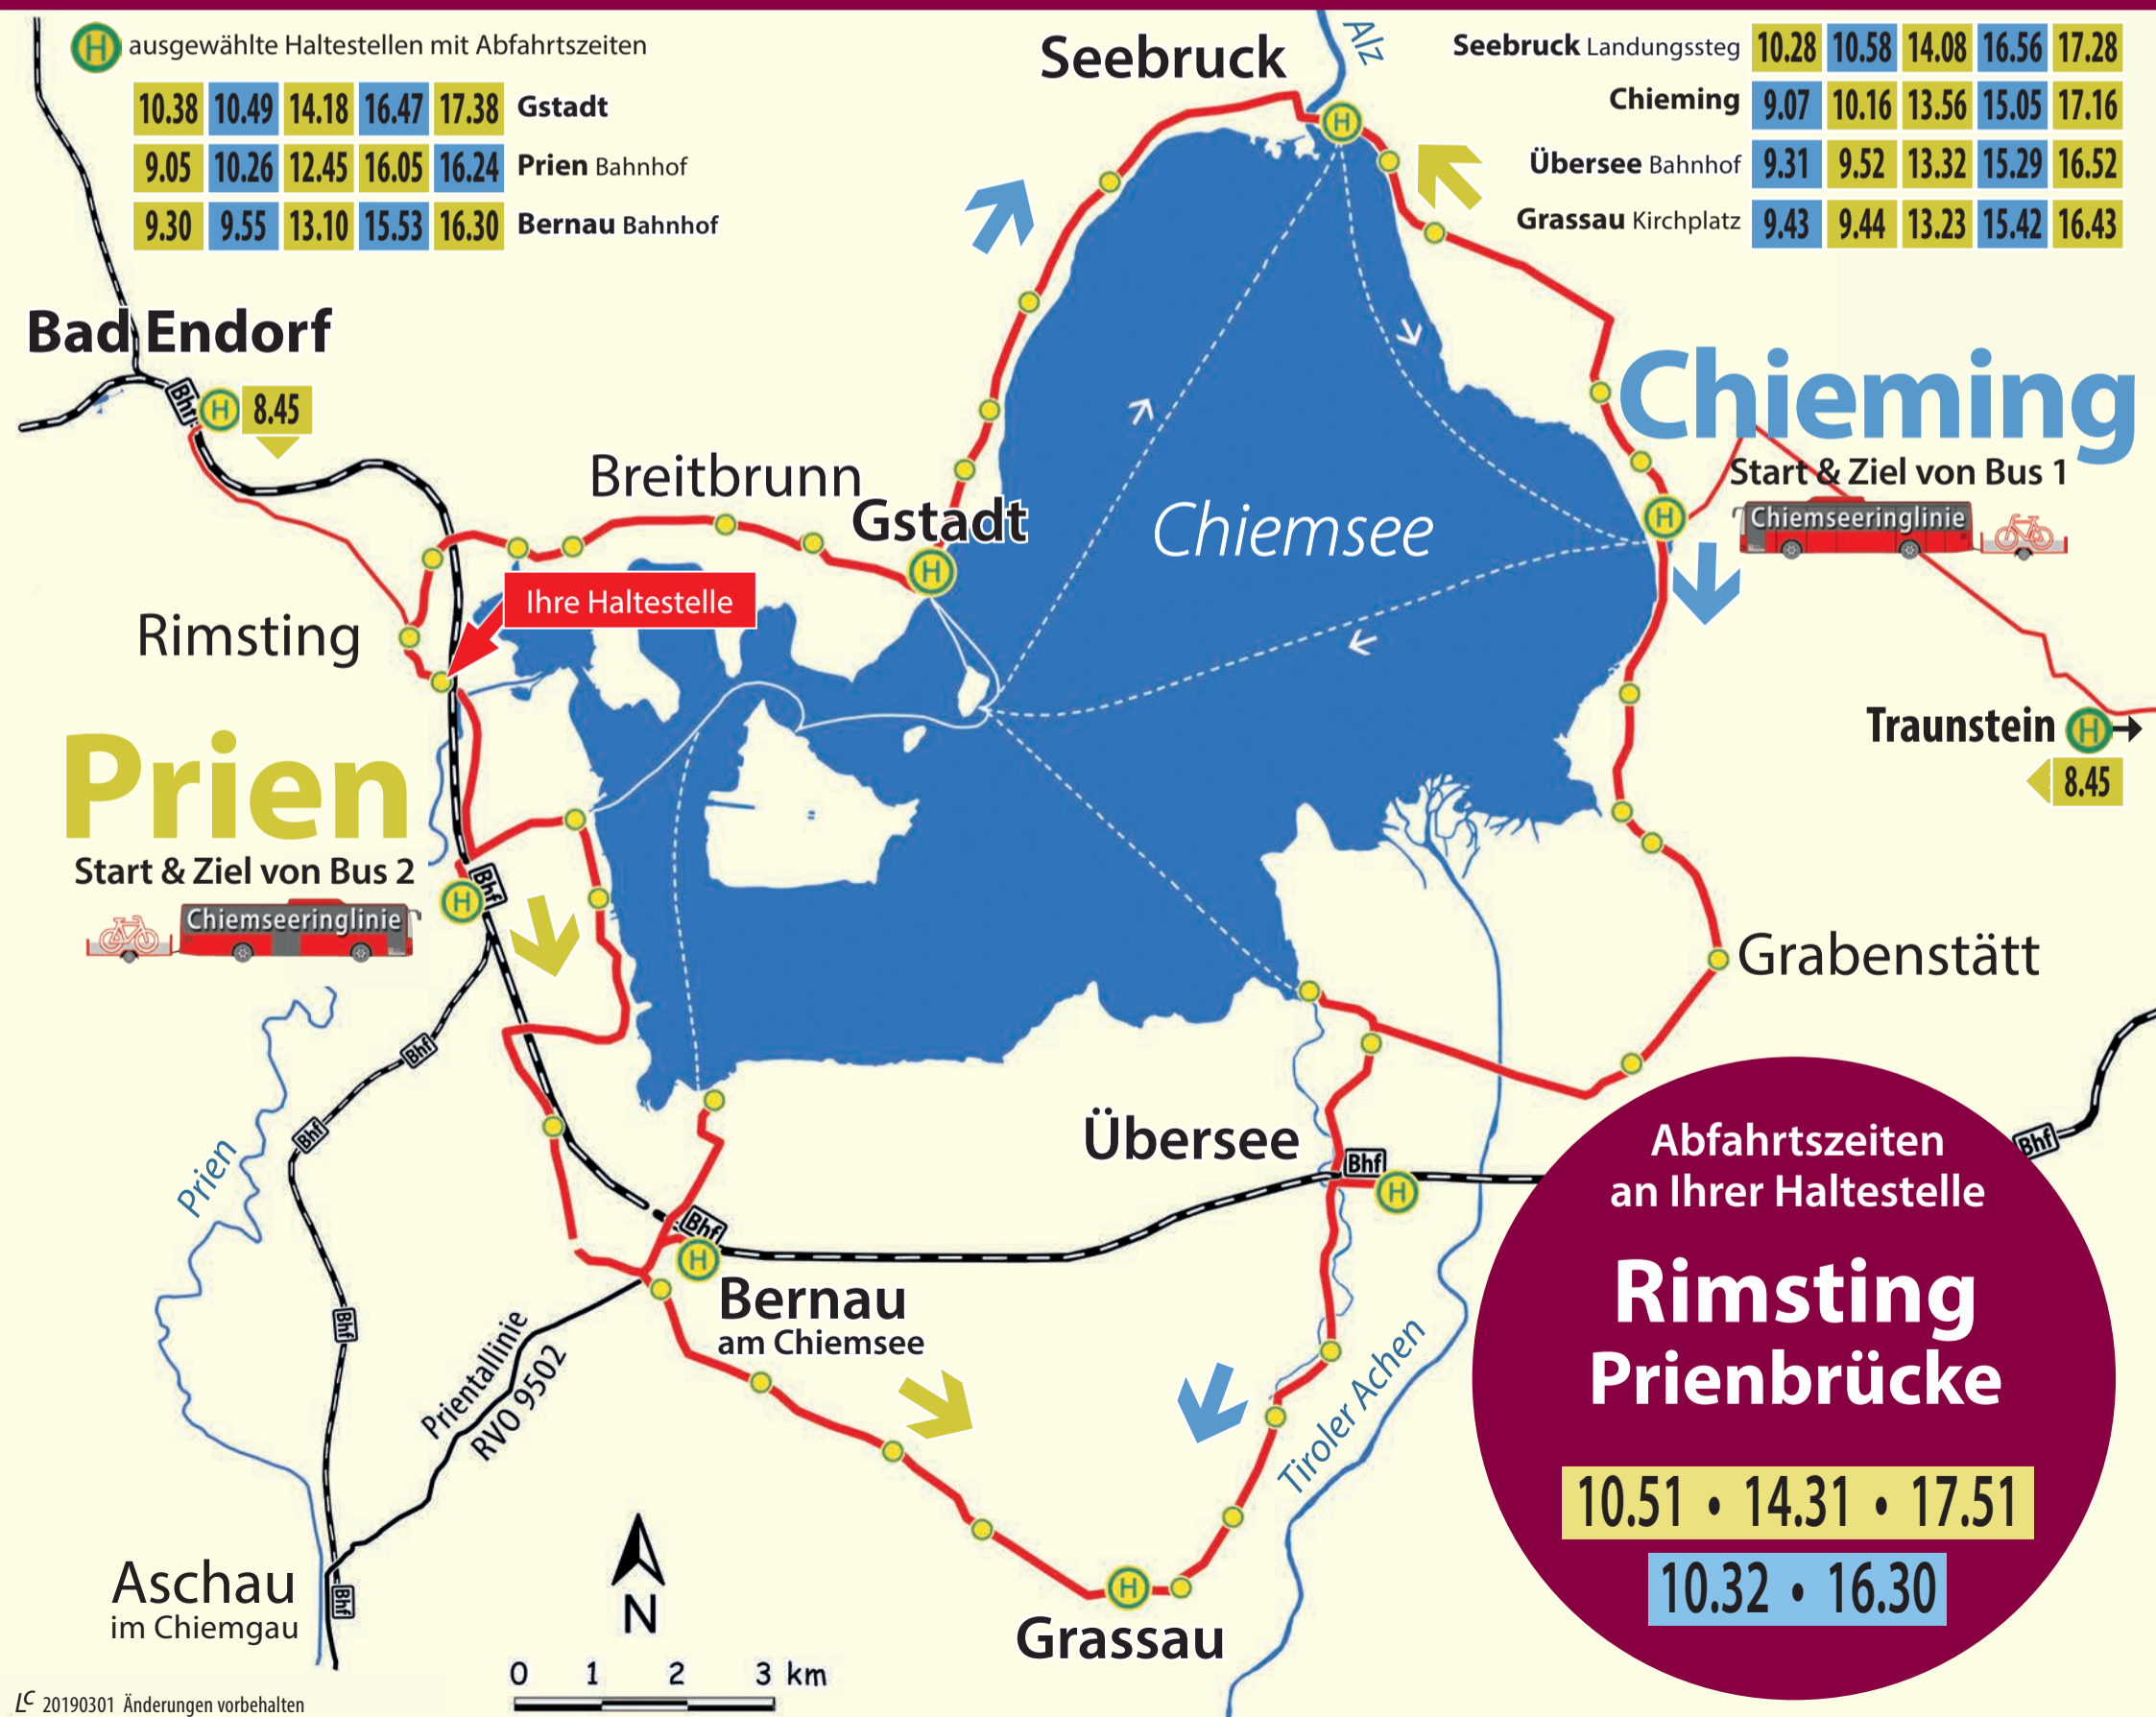

CHIEMSEERINGLINIE

Rad-, Wander- und Badebus RVO 9586
fährt täglich vom 25. Mai bis 6. Oktober 2019