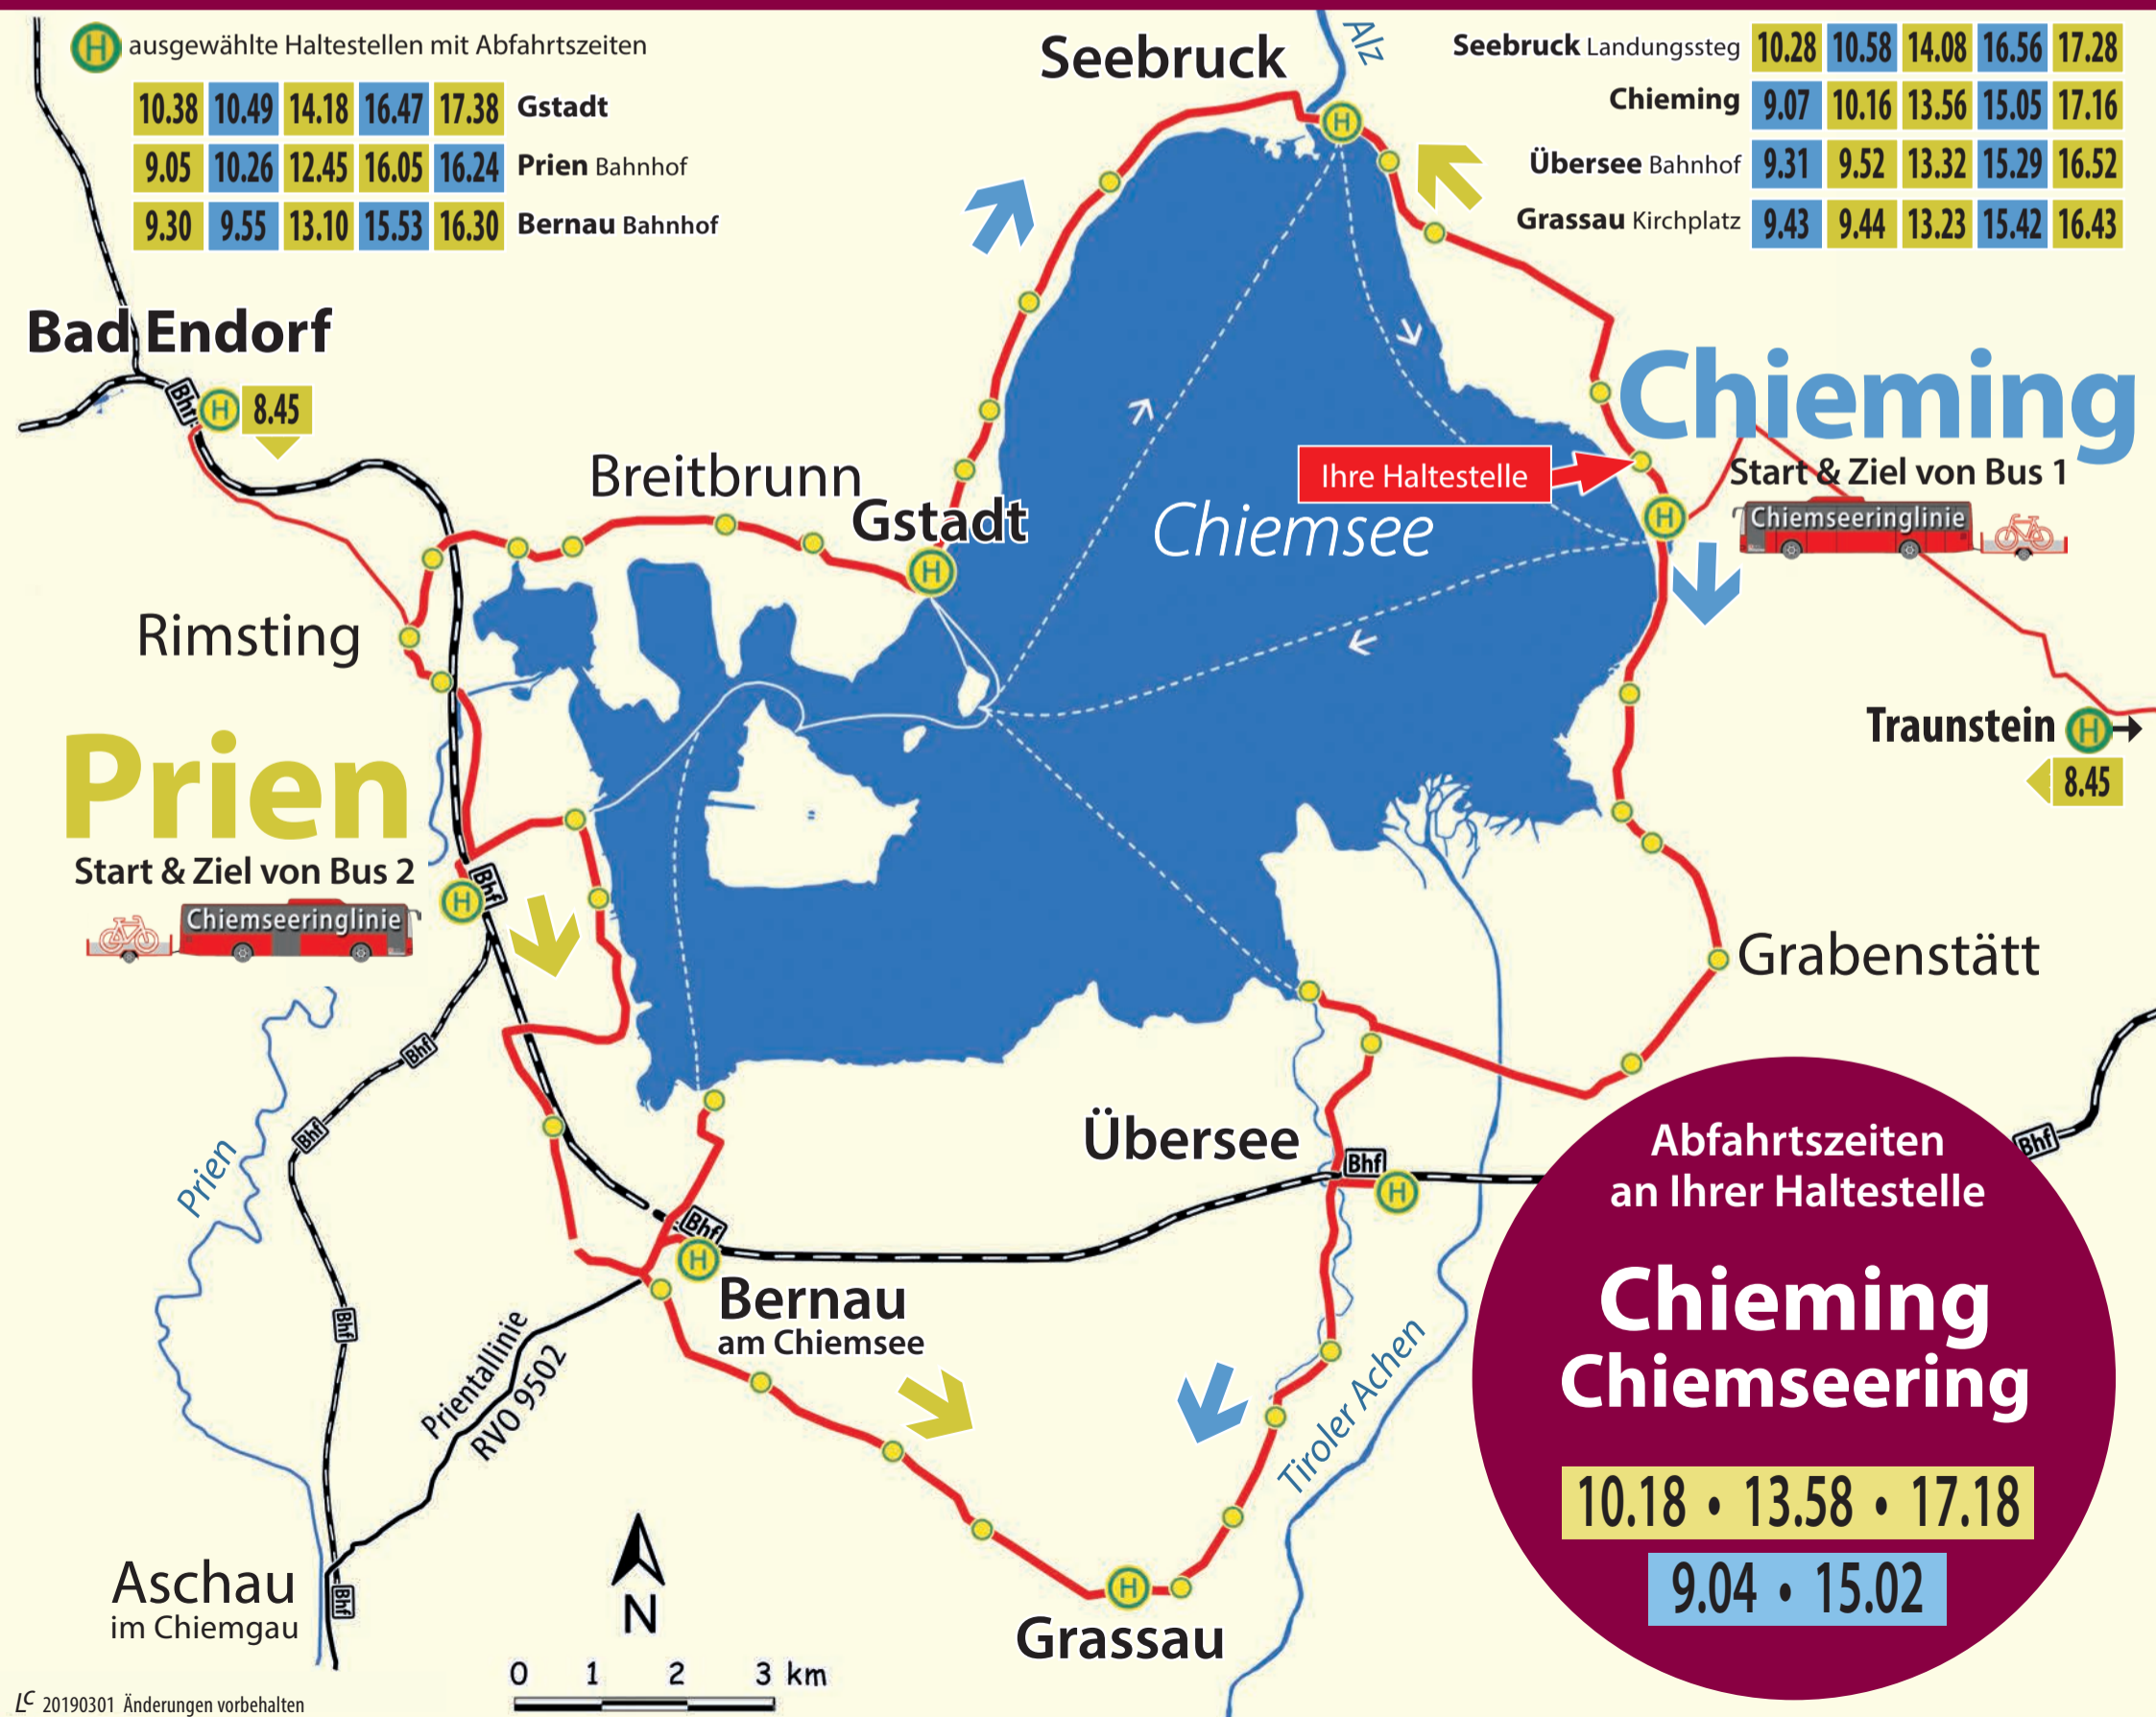

© 20190301 Änderungen vorbehalten

www.chiemseeringlinie.de

CHIEMSEERINGLINIE

Rad-, Wander- und Badebus RVO 9586
fährt täglich vom 25. Mai bis 6. Oktober 2019

www.chiemseeringlinie.de

CHIEMSEERINGLINIE

Rad-, Wander- und Badebus RVO 9586
fährt täglich vom 25. Mai bis 6. Oktober 2019

www.chiemseeringlinie.de

CHIEMSEERINGLINIE

Rad-, Wander- und Badebus RVO 9586
fährt täglich vom 25. Mai bis 6. Oktober 2019

© 20190301 Änderungen vorbehalten

www.chiemseeringlinie.de

CHIEMSEERINGLINIE

Rad-, Wander- und Badebus RVO 9586
fährt täglich vom 25. Mai bis 6. Oktober 2019

www.chiemseeringlinie.de

CHIEMSEERINGLINIE

Rad-, Wander- und Badebus RVO 9586
fährt täglich vom 25. Mai bis 6. Oktober 2019

www.chiemseeringlinie.de

CHIEMSEERINGLINIE

Rad-, Wander- und Badebus RVO 9586
fährt täglich vom 25. Mai bis 6. Oktober 2019