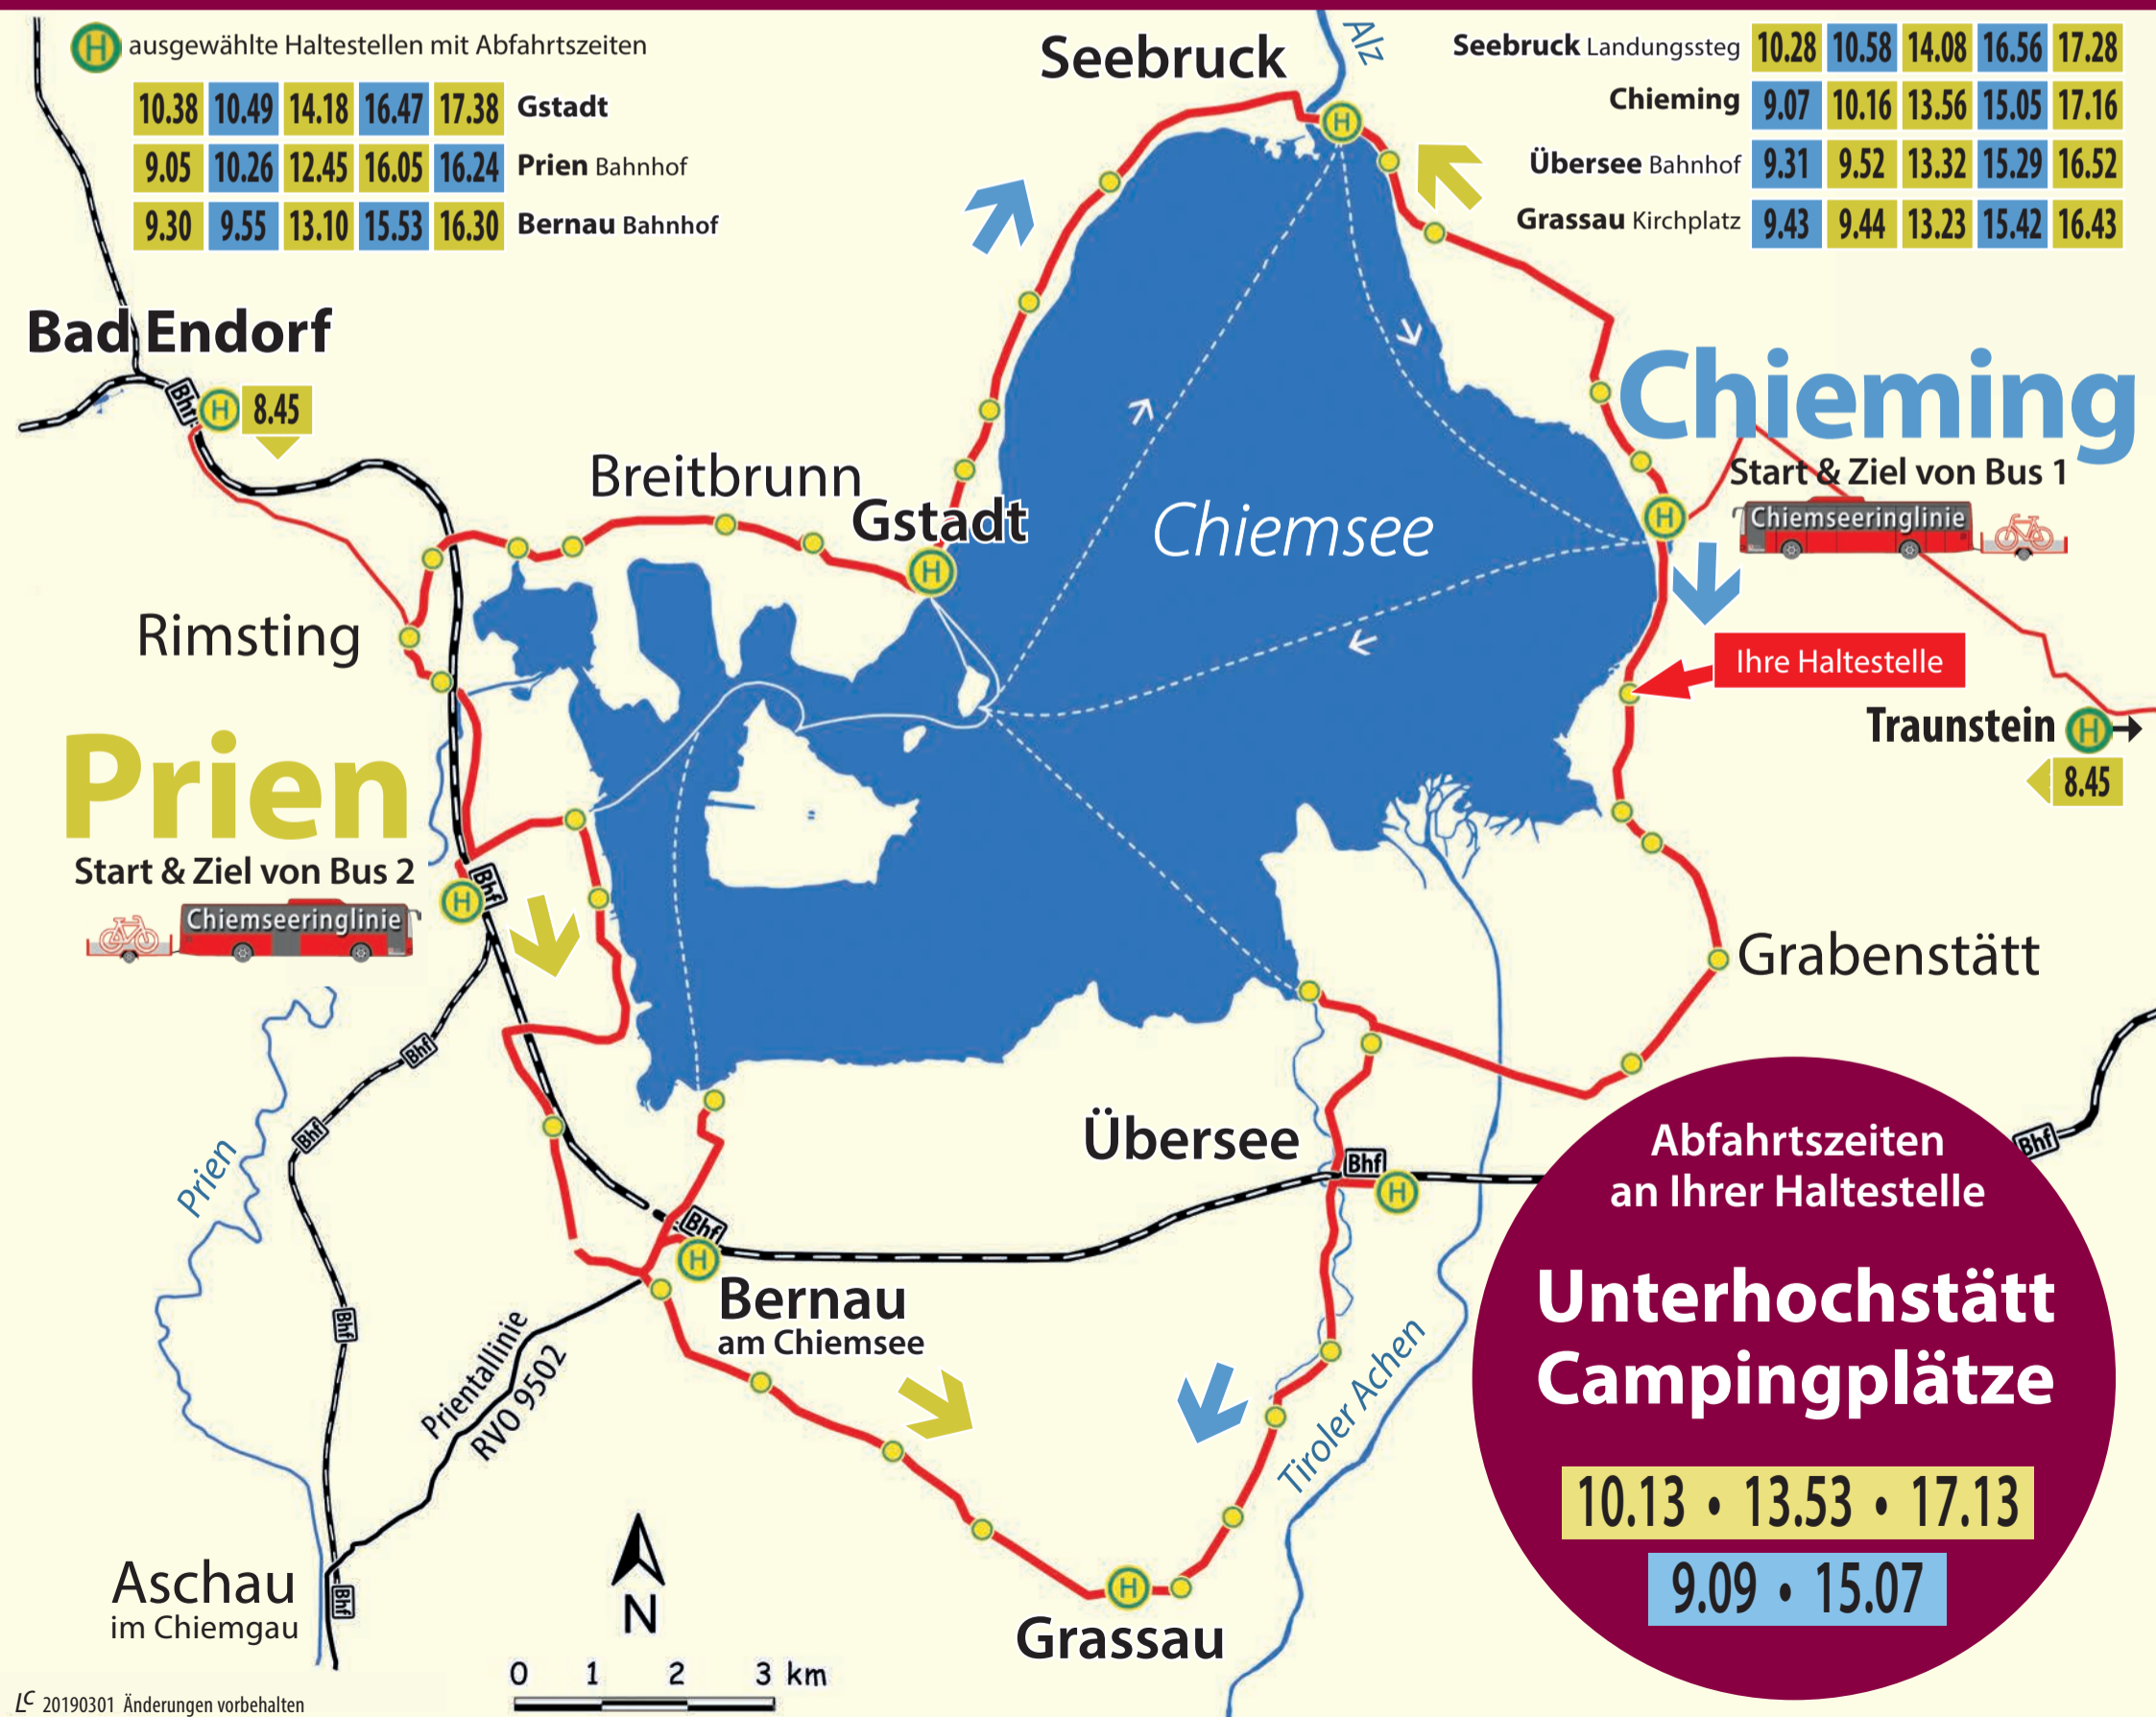

www.chiemseeringlinie.de

CHIEMSEERINGLINIE

Rad-, Wander- und Badebus RVO 9586
fährt täglich vom 25. Mai bis 6. Oktober 2019

© 20190305 Änderungen vorbehalten

www.chiemseeringlinie.de

CHIEMSEERINGLINIE

Rad-, Wander- und Badebus RVO 9586
fährt täglich vom 25. Mai bis 6. Oktober 2019

© 20190301 Änderungen vorbehalten

www.chiemseeringlinie.de

CHIEMSEERINGLINIE

Rad-, Wander- und Badebus RVO 9586
fährt täglich vom 25. Mai bis 6. Oktober 2019

www.chiemseeringlinie.de

CHIEMSEERINGLINIE

Rad-, Wander- und Badebus RVO 9586
fährt täglich vom 25. Mai bis 6. Oktober 2019

www.chiemseeringlinie.de

CHIEMSEERINGLINIE

Rad-, Wander- und Badebus RVO 9586
fährt täglich vom 25. Mai bis 6. Oktober 2019

© 20190301 Änderungen vorbehalten

www.chiemseeringlinie.de

CHIEMSEERINGLINIE

Rad-, Wander- und Badebus RVO 9586
fährt täglich vom 25. Mai bis 6. Oktober 2019