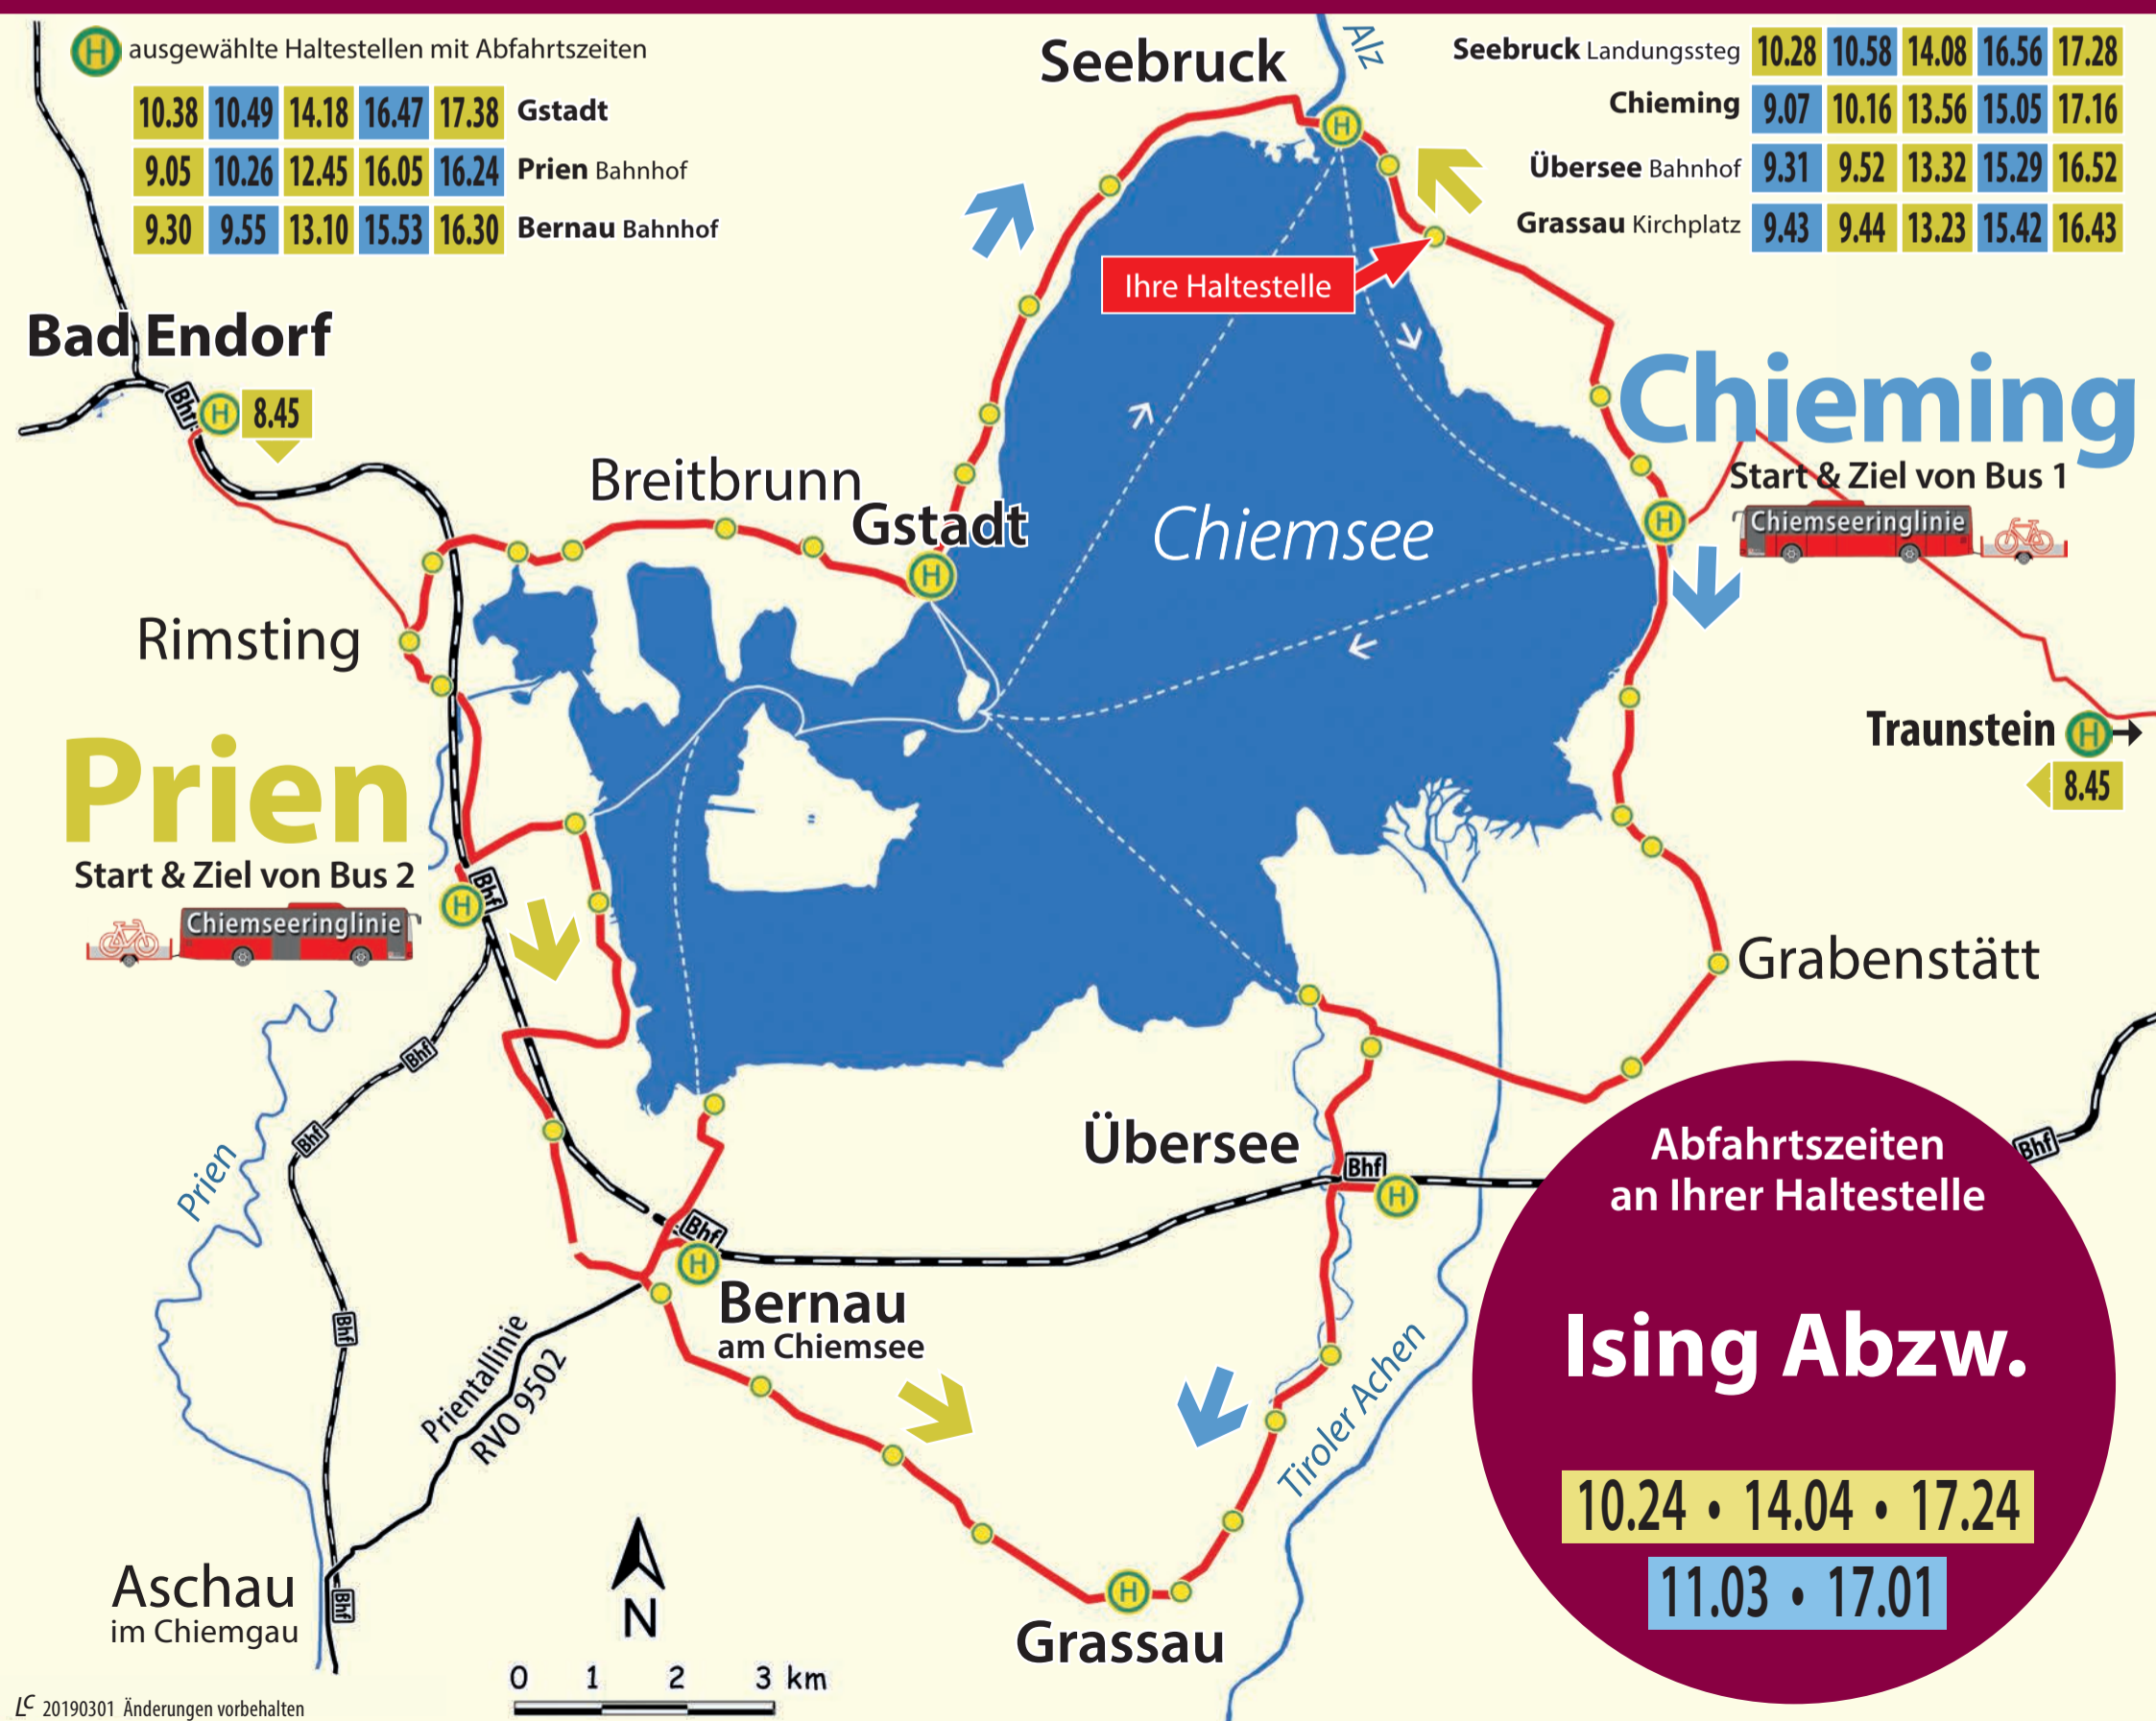

www.chiemseeringlinie.de

CHIEMSEERINGLINIE

Rad-, Wander- und Badebus RVO 9586
fährt täglich vom 25. Mai bis 6. Oktober 2019

© 20190301 Änderungen vorbehalten

www.chiemseeringlinie.de

CHIEMSEERINGLINIE

Rad-, Wander- und Badebus RVO 9586
fährt täglich vom 25. Mai bis 6. Oktober 2019

© 20190301 Änderungen vorbehalten

www.chiemseeringlinie.de

CHIEMSEERINGLINIE

Rad-, Wander- und Badebus RVO 9586
fährt täglich vom 25. Mai bis 6. Oktober 2019

www.chiemseeringlinie.de

CHIEMSEERINGLINIE

Rad-, Wander- und Badebus RVO 9586
fährt täglich vom 25. Mai bis 6. Oktober 2019

www.chiemseeringlinie.de

CHIEMSEERINGLINIE

Rad-, Wander- und Badebus RVO 9586
fährt täglich vom 25. Mai bis 6. Oktober 2019

www.chiemseeringlinie.de

CHIEMSEERINGLINIE

Rad-, Wander- und Badebus RVO 9586
fährt täglich vom 25. Mai bis 6. Oktober 2019