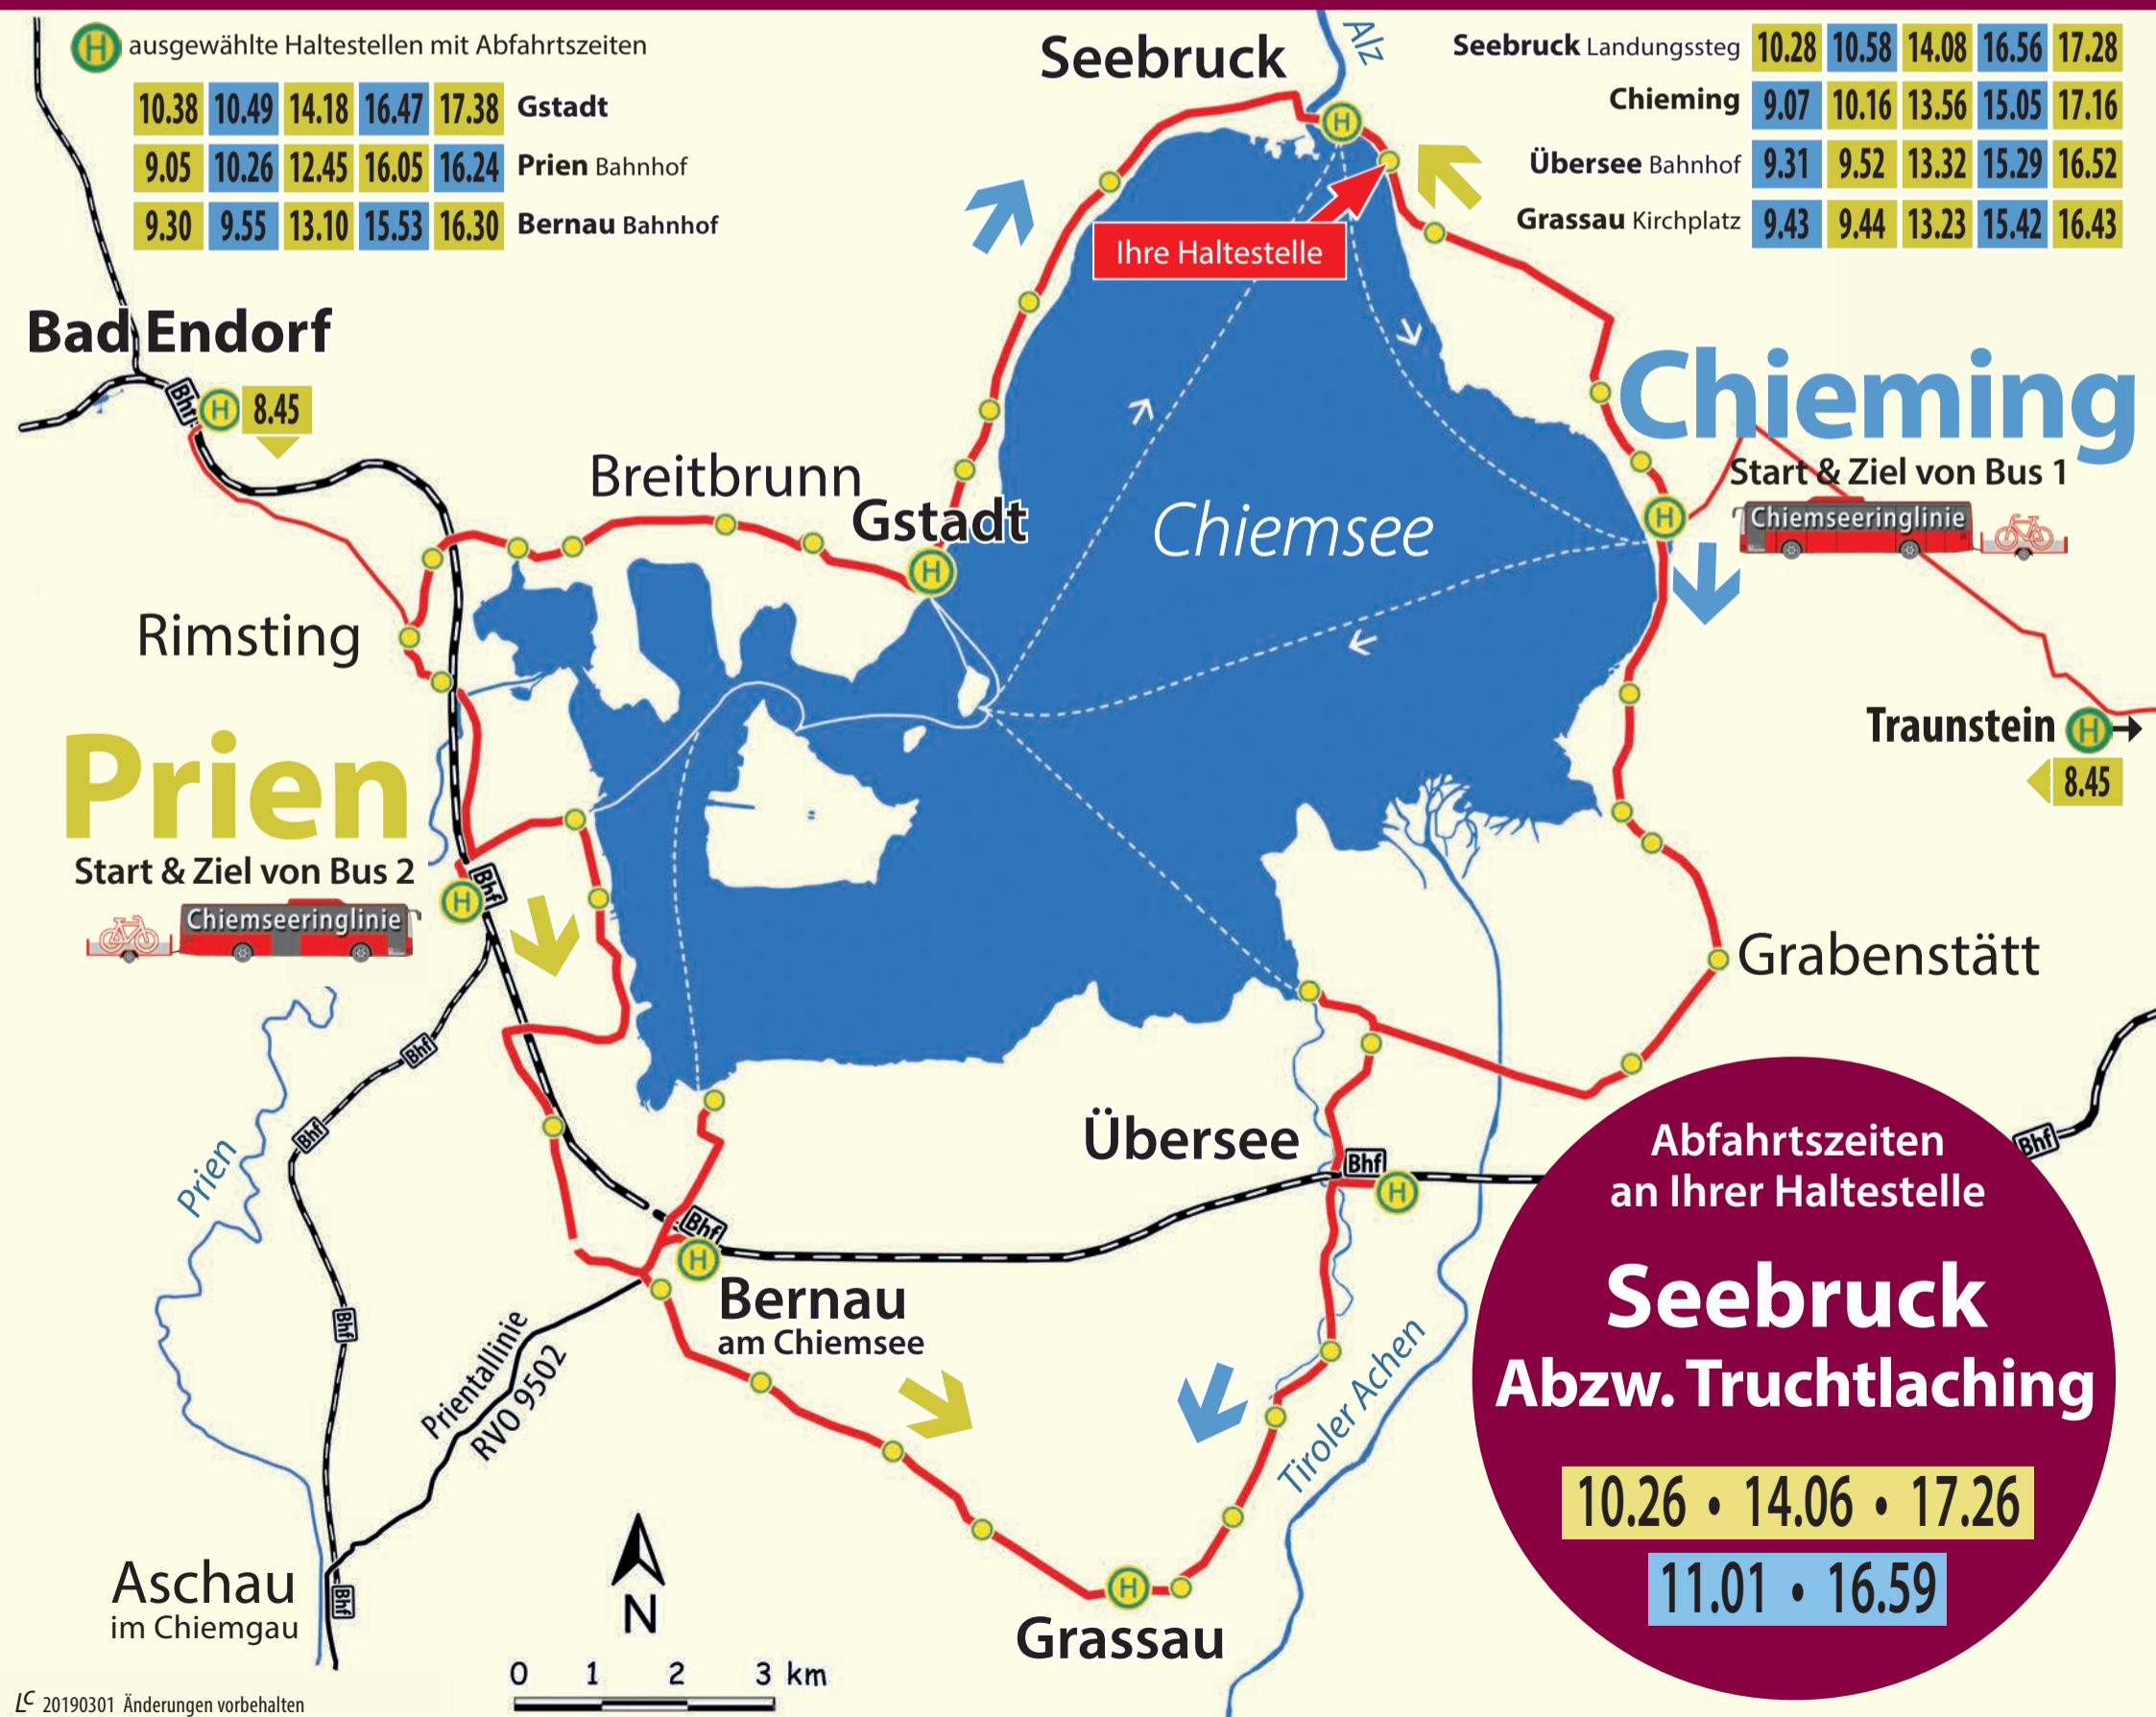

www.chiemseeringlinie.de

CHIEMSEERINGLINIE

Rad-, Wander- und Badebus RVO 9586
fährt täglich vom 25. Mai bis 6. Oktober 2019

© 20190301 Änderungen vorbehalten

www.chiemseeringlinie.de

CHIEMSEERINGLINIE

Rad-, Wander- und Badebus RVO 9586
fährt täglich vom 25. Mai bis 6. Oktober 2019

www.chiemseeringlinie.de

CHIEMSEERINGLINIE

Rad-, Wander- und Badebus RVO 9586
fährt täglich vom 25. Mai bis 6. Oktober 2019

www.chiemseeringlinie.de

CHIEMSEERINGLINIE

Rad-, Wander- und Badebus RVO 9586
fährt täglich vom 25. Mai bis 6. Oktober 2019

© 20190301 Änderungen vorbehalten

www.chiemseeringlinie.de

CHIEMSEERINGLINIE

Rad-, Wander- und Badebus RVO 9586
fährt täglich vom 25. Mai bis 6. Oktober 2019

www.chiemseeringlinie.de

CHIEMSEERINGLINIE

Rad-, Wander- und Badebus RVO 9586
fährt täglich vom 25. Mai bis 6. Oktober 2019