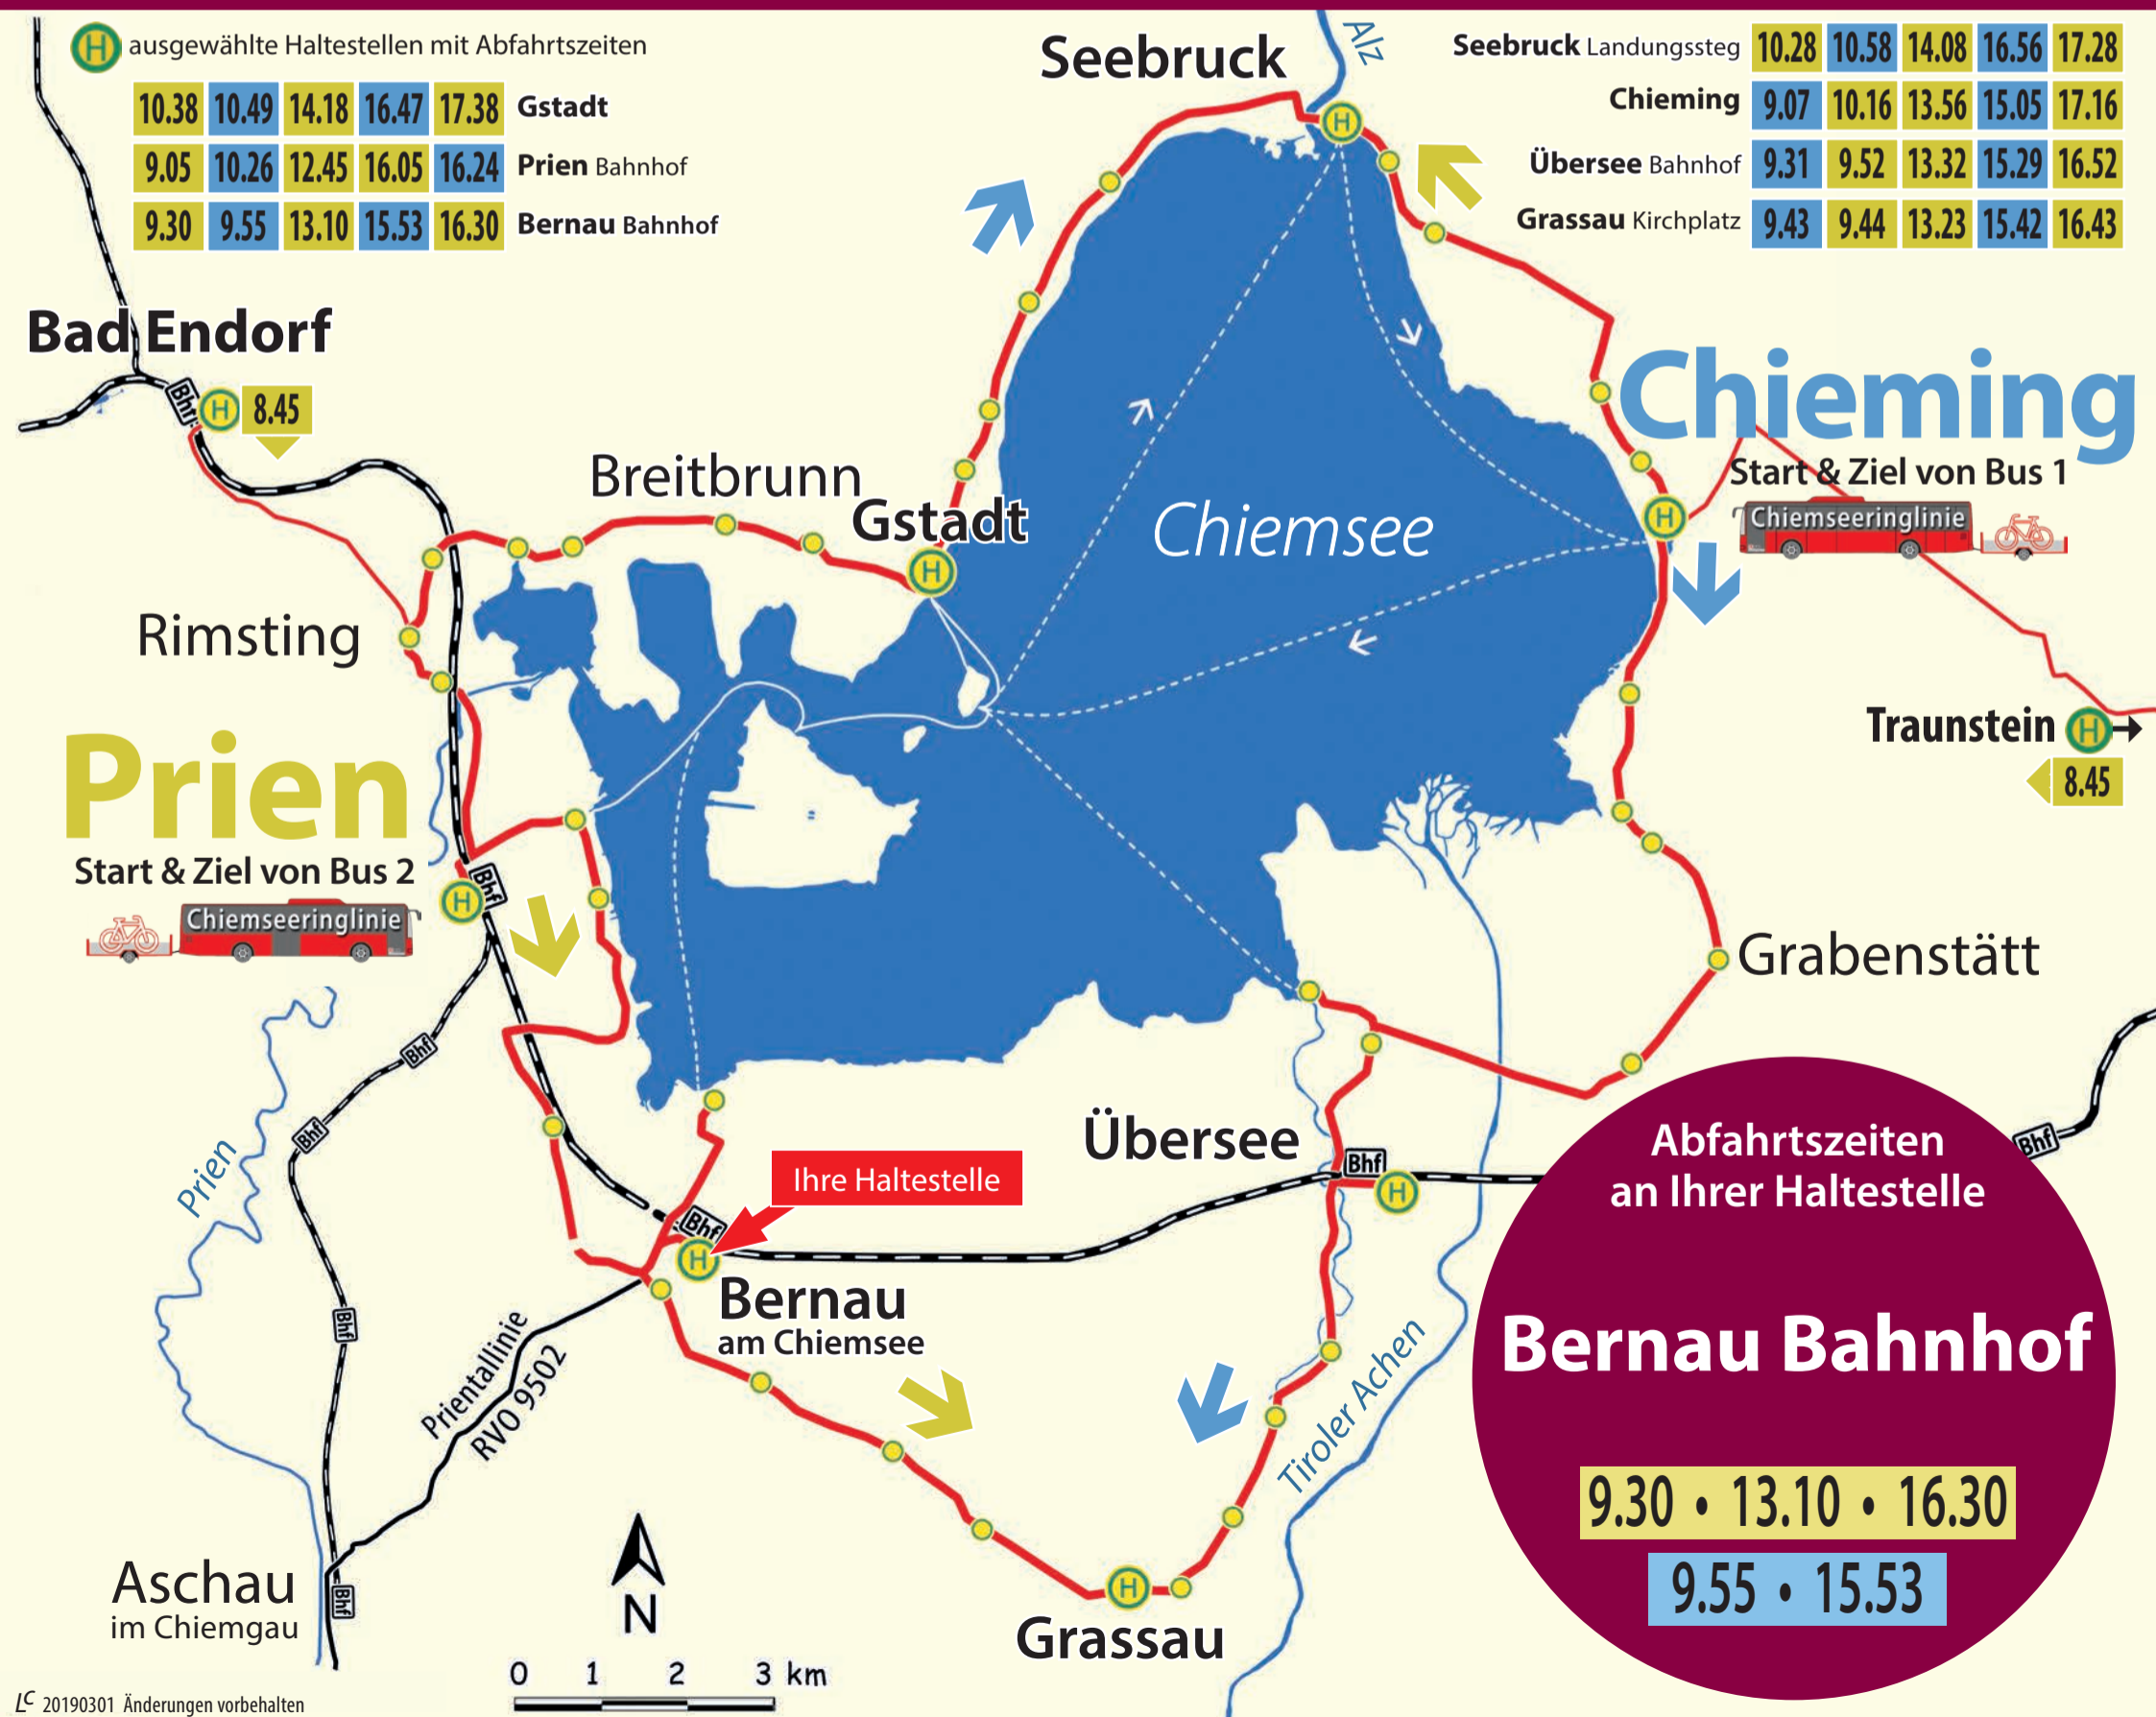

www.chiemseeringlinie.de

CHIEMSEERINGLINIE

Rad-, Wander- und Badebus RVO 9586
fährt täglich vom 25. Mai bis 6. Oktober 2019

www.chiemseeringlinie.de

CHIEMSEERINGLINIE

Rad-, Wander- und Badebus RVO 9586
fährt täglich vom 25. Mai bis 6. Oktober 2019

www.chiemseeringlinie.de

CHIEMSEERINGLINIE

Rad-, Wander- und Badebus RVO 9586
fährt täglich vom 25. Mai bis 6. Oktober 2019

© 20190301 Änderungen vorbehalten

www.chiemseeringlinie.de

CHIEMSEERINGLINIE

Rad-, Wander- und Badebus RVO 9586
fährt täglich vom 25. Mai bis 6. Oktober 2019