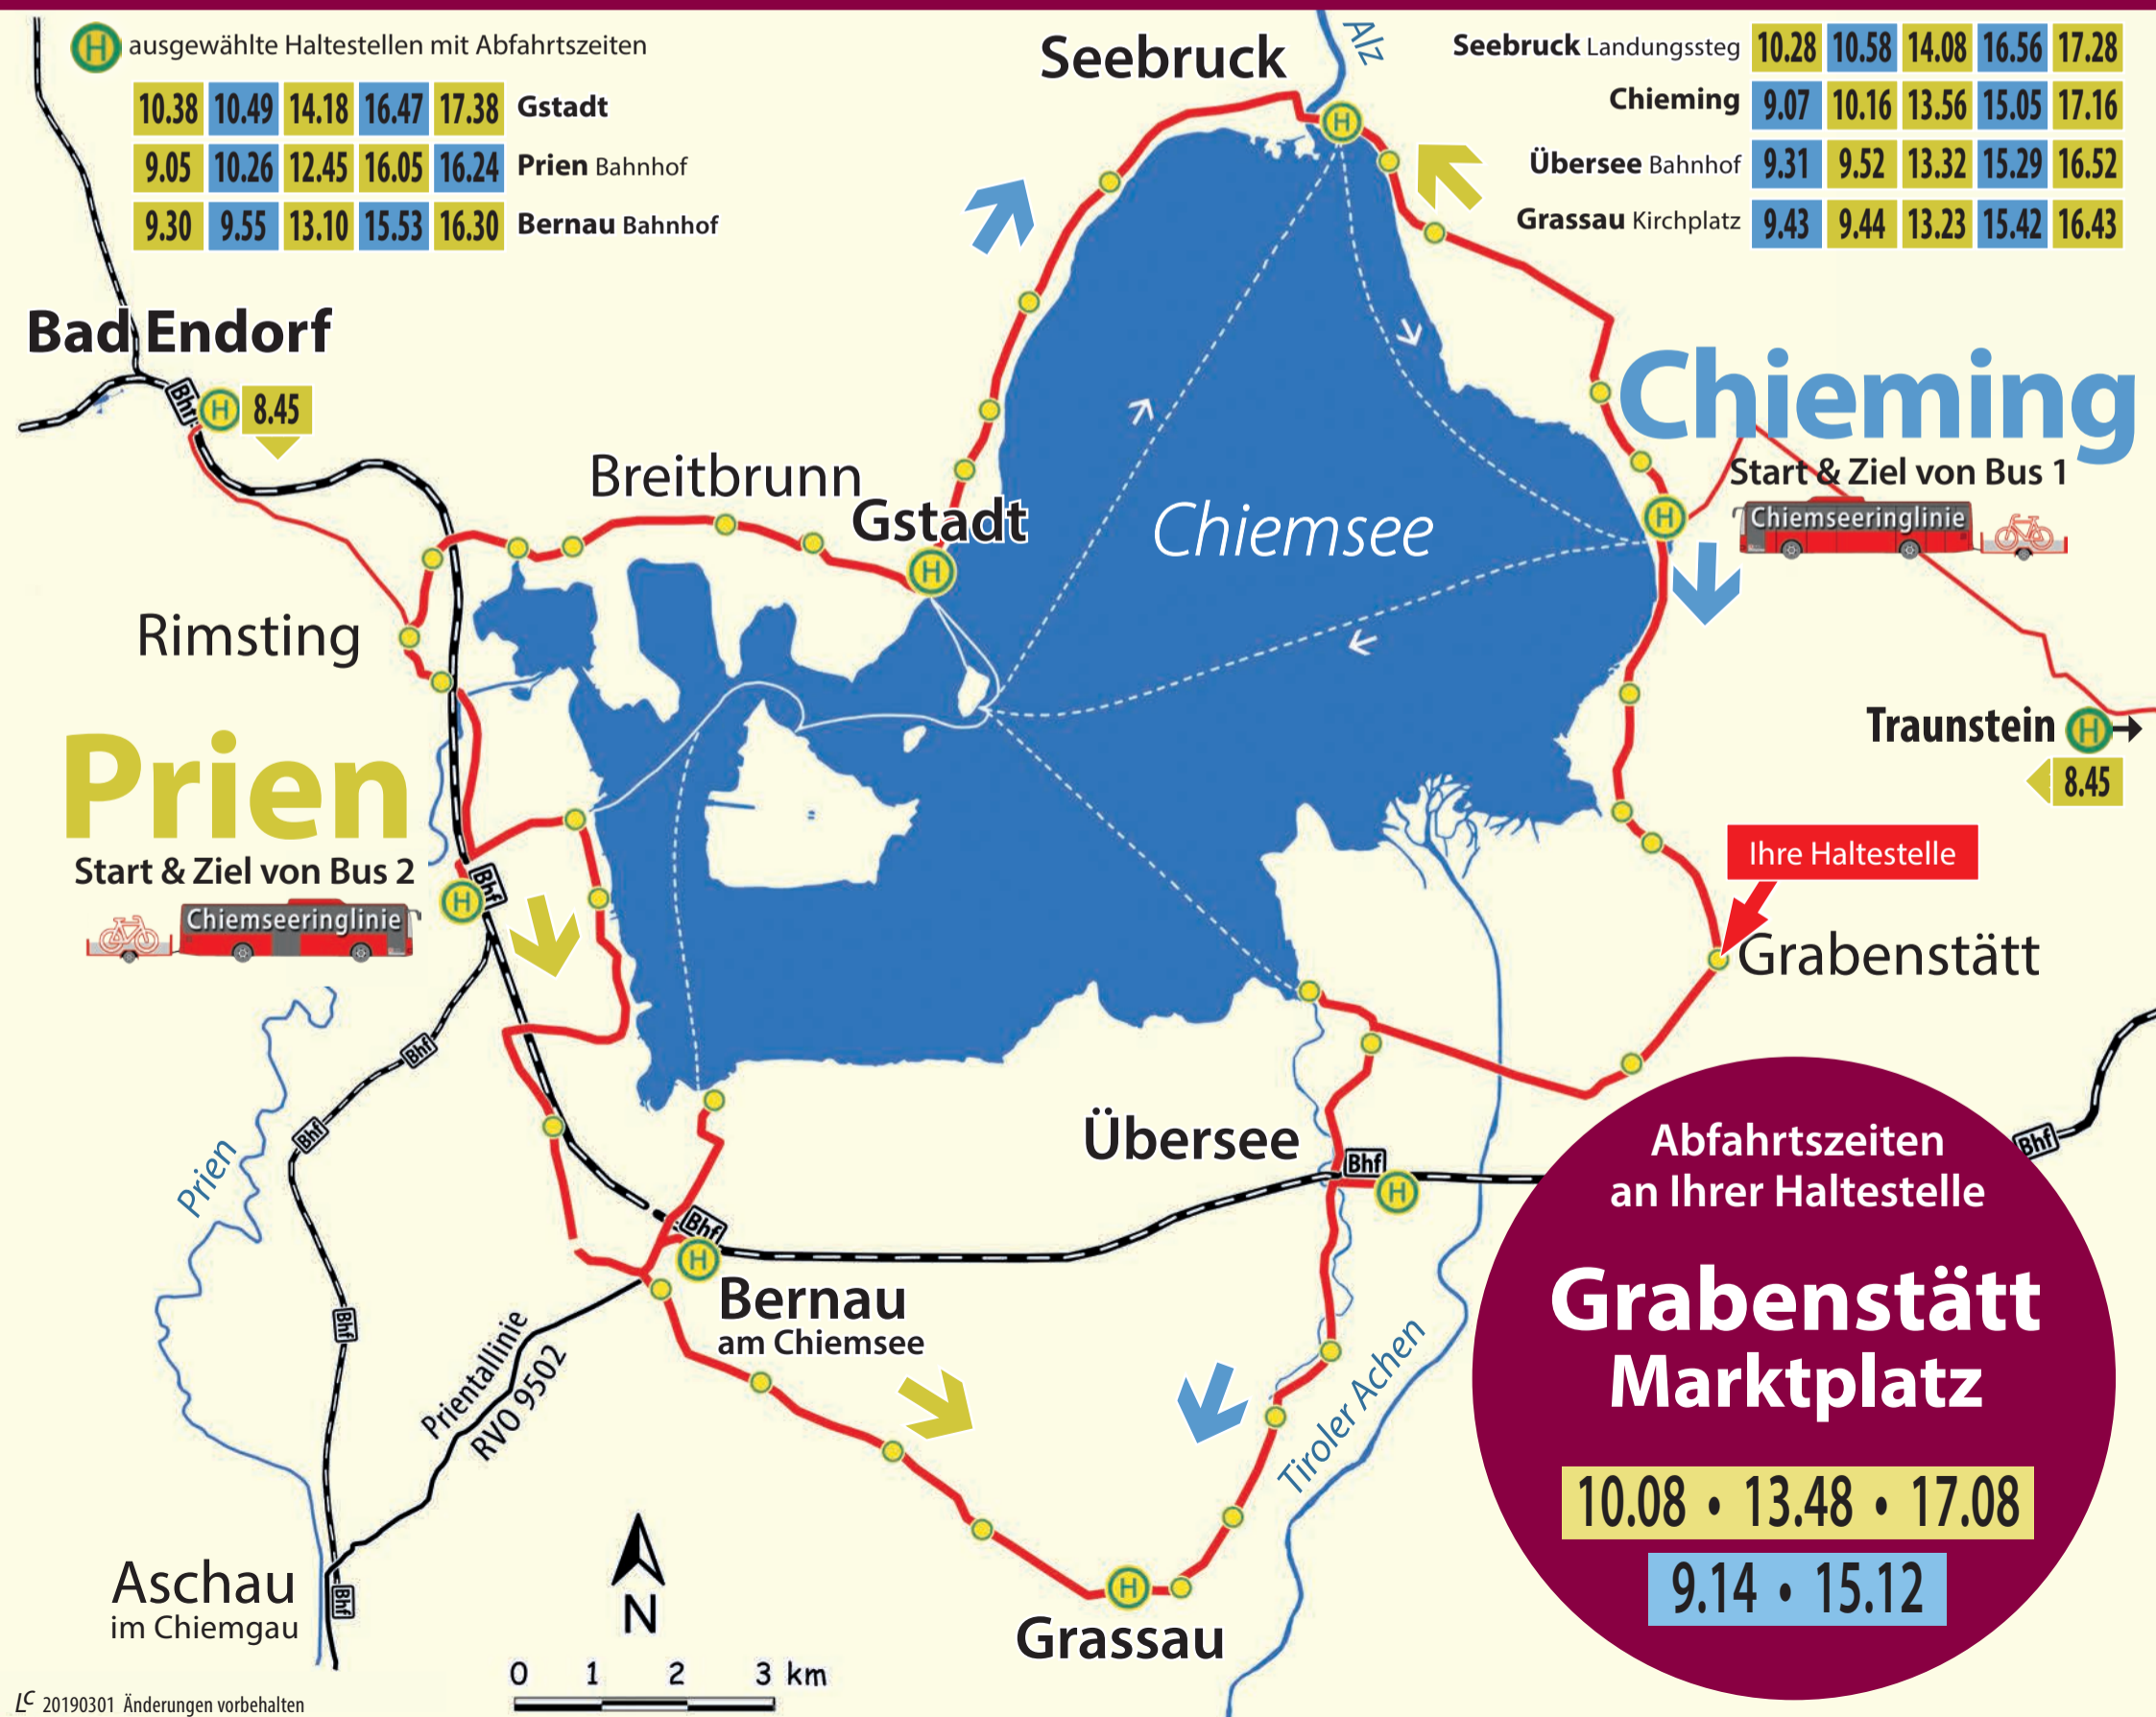

www.chiemseeringlinie.de

CHIEMSEERINGLINIE

Rad-, Wander- und Badebus RVO 9586
fährt täglich vom 25. Mai bis 6. Oktober 2019

www.chiemseeringlinie.de

CHIEMSEERINGLINIE

Rad-, Wander- und Badebus RVO 9586
fährt täglich vom 25. Mai bis 6. Oktober 2019

www.chiemseeringlinie.de

CHIEMSEERINGLINIE

Rad-, Wander- und Badebus RVO 9586
fährt täglich vom 25. Mai bis 6. Oktober 2019

© 20190305 Änderungen vorbehalten

www.chiemseeringlinie.de

CHIEMSEERINGLINIE

Rad-, Wander- und Badebus RVO 9586
fährt täglich vom 25. Mai bis 6. Oktober 2019

© 20190301 Änderungen vorbehalten

www.chiemseeringlinie.de

CHIEMSEERINGLINIE

Rad-, Wander- und Badebus RVO 9586
fährt täglich vom 25. Mai bis 6. Oktober 2019

www.chiemseeringlinie.de

CHIEMSEERINGLINIE

Rad-, Wander- und Badebus RVO 9586
fährt täglich vom 25. Mai bis 6. Oktober 2019

www.chiemseeringlinie.de

CHIEMSEERINGLINIE

Rad-, Wander- und Badebus RVO 9586
fährt täglich vom 25. Mai bis 6. Oktober 2019

© 20190301 Änderungen vorbehalten

www.chiemseeringlinie.de

CHIEMSEERINGLINIE

Rad-, Wander- und Badebus RVO 9586
fährt täglich vom 25. Mai bis 6. Oktober 2019