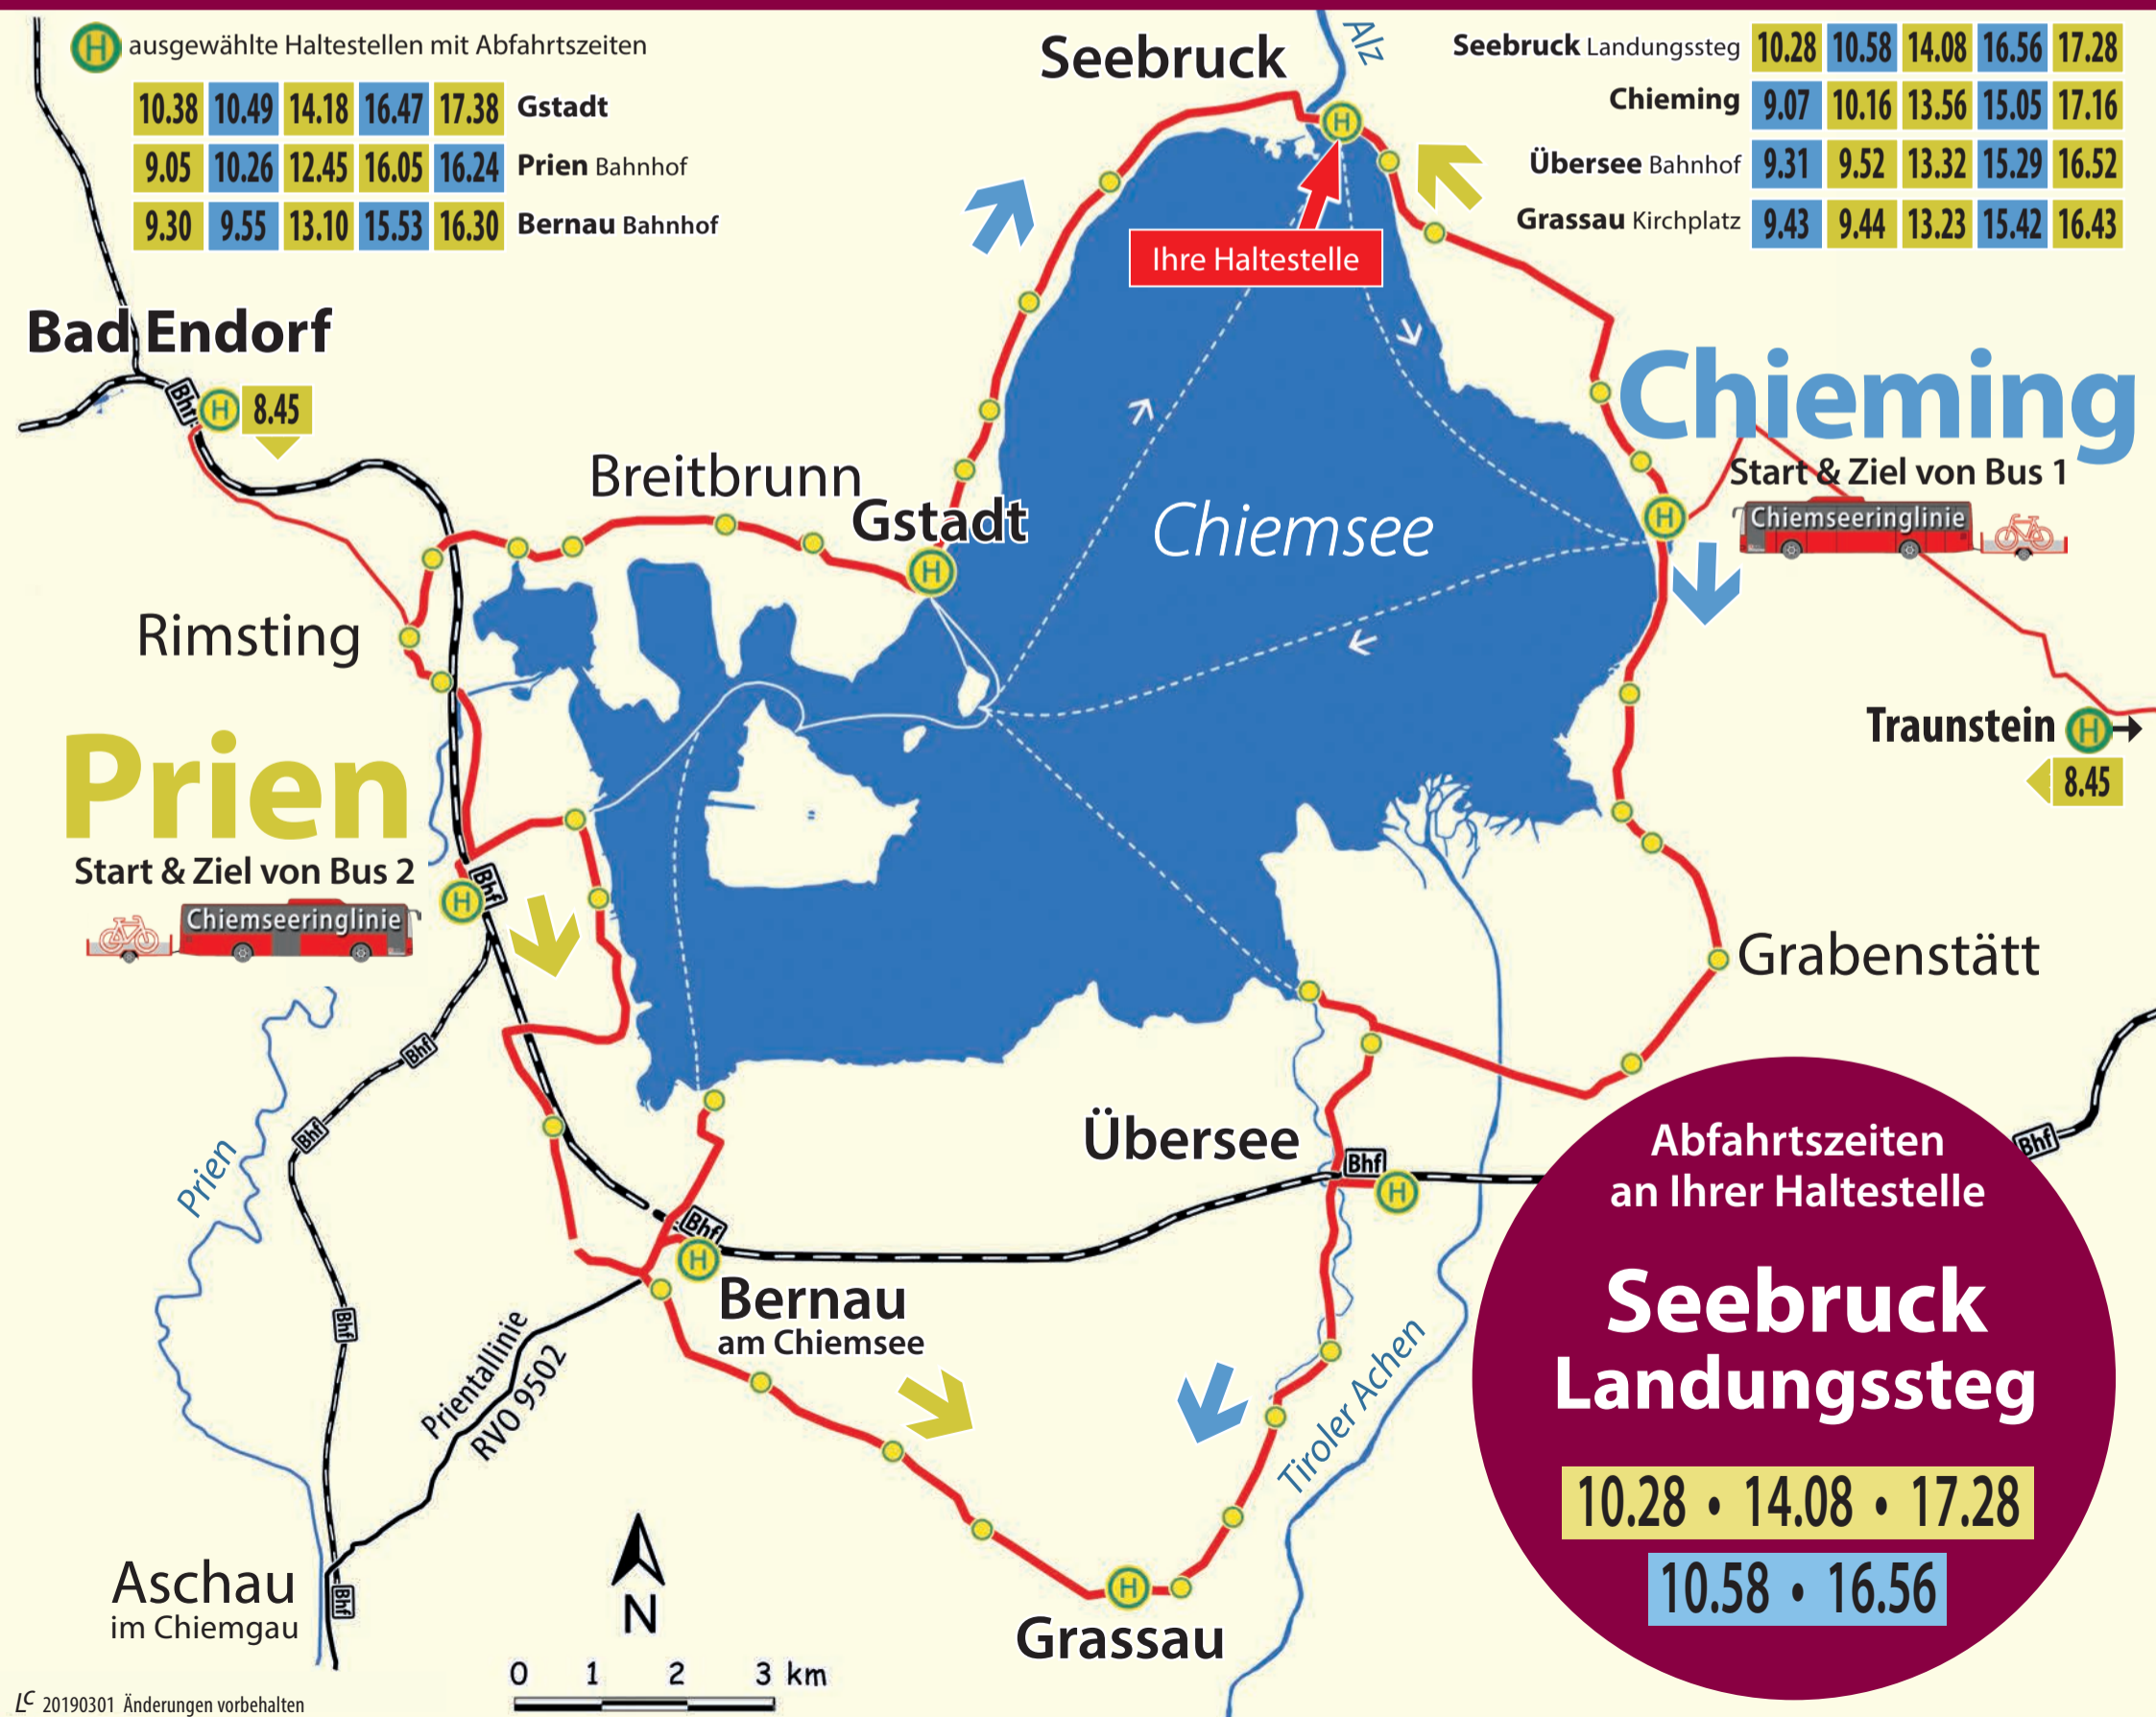

www.chiemseeringlinie.de

CHIEMSEERINGLINIE

Rad-, Wander- und Badebus RVO 9586
fährt täglich vom 25. Mai bis 6. Oktober 2019

© 20190301 Änderungen vorbehalten

www.chiemseeringlinie.de

CHIEMSEERINGLINIE

Rad-, Wander- und Badebus RVO 9586
fährt täglich vom 25. Mai bis 6. Oktober 2019

www.chiemseeringlinie.de

CHIEMSEERINGLINIE

Rad-, Wander- und Badebus RVO 9586
fährt täglich vom 25. Mai bis 6. Oktober 2019

www.chiemseeringlinie.de

CHIEMSEERINGLINIE

Rad-, Wander- und Badebus RVO 9586
fährt täglich vom 25. Mai bis 6. Oktober 2019

© 20190301 Änderungen vorbehalten

www.chiemseeringlinie.de

CHIEMSEERINGLINIE

Rad-, Wander- und Badebus RVO 9586
fährt täglich vom 25. Mai bis 6. Oktober 2019

www.chiemseeringlinie.de

CHIEMSEERINGLINIE

Rad-, Wander- und Badebus RVO 9586
fährt täglich vom 25. Mai bis 6. Oktober 2019