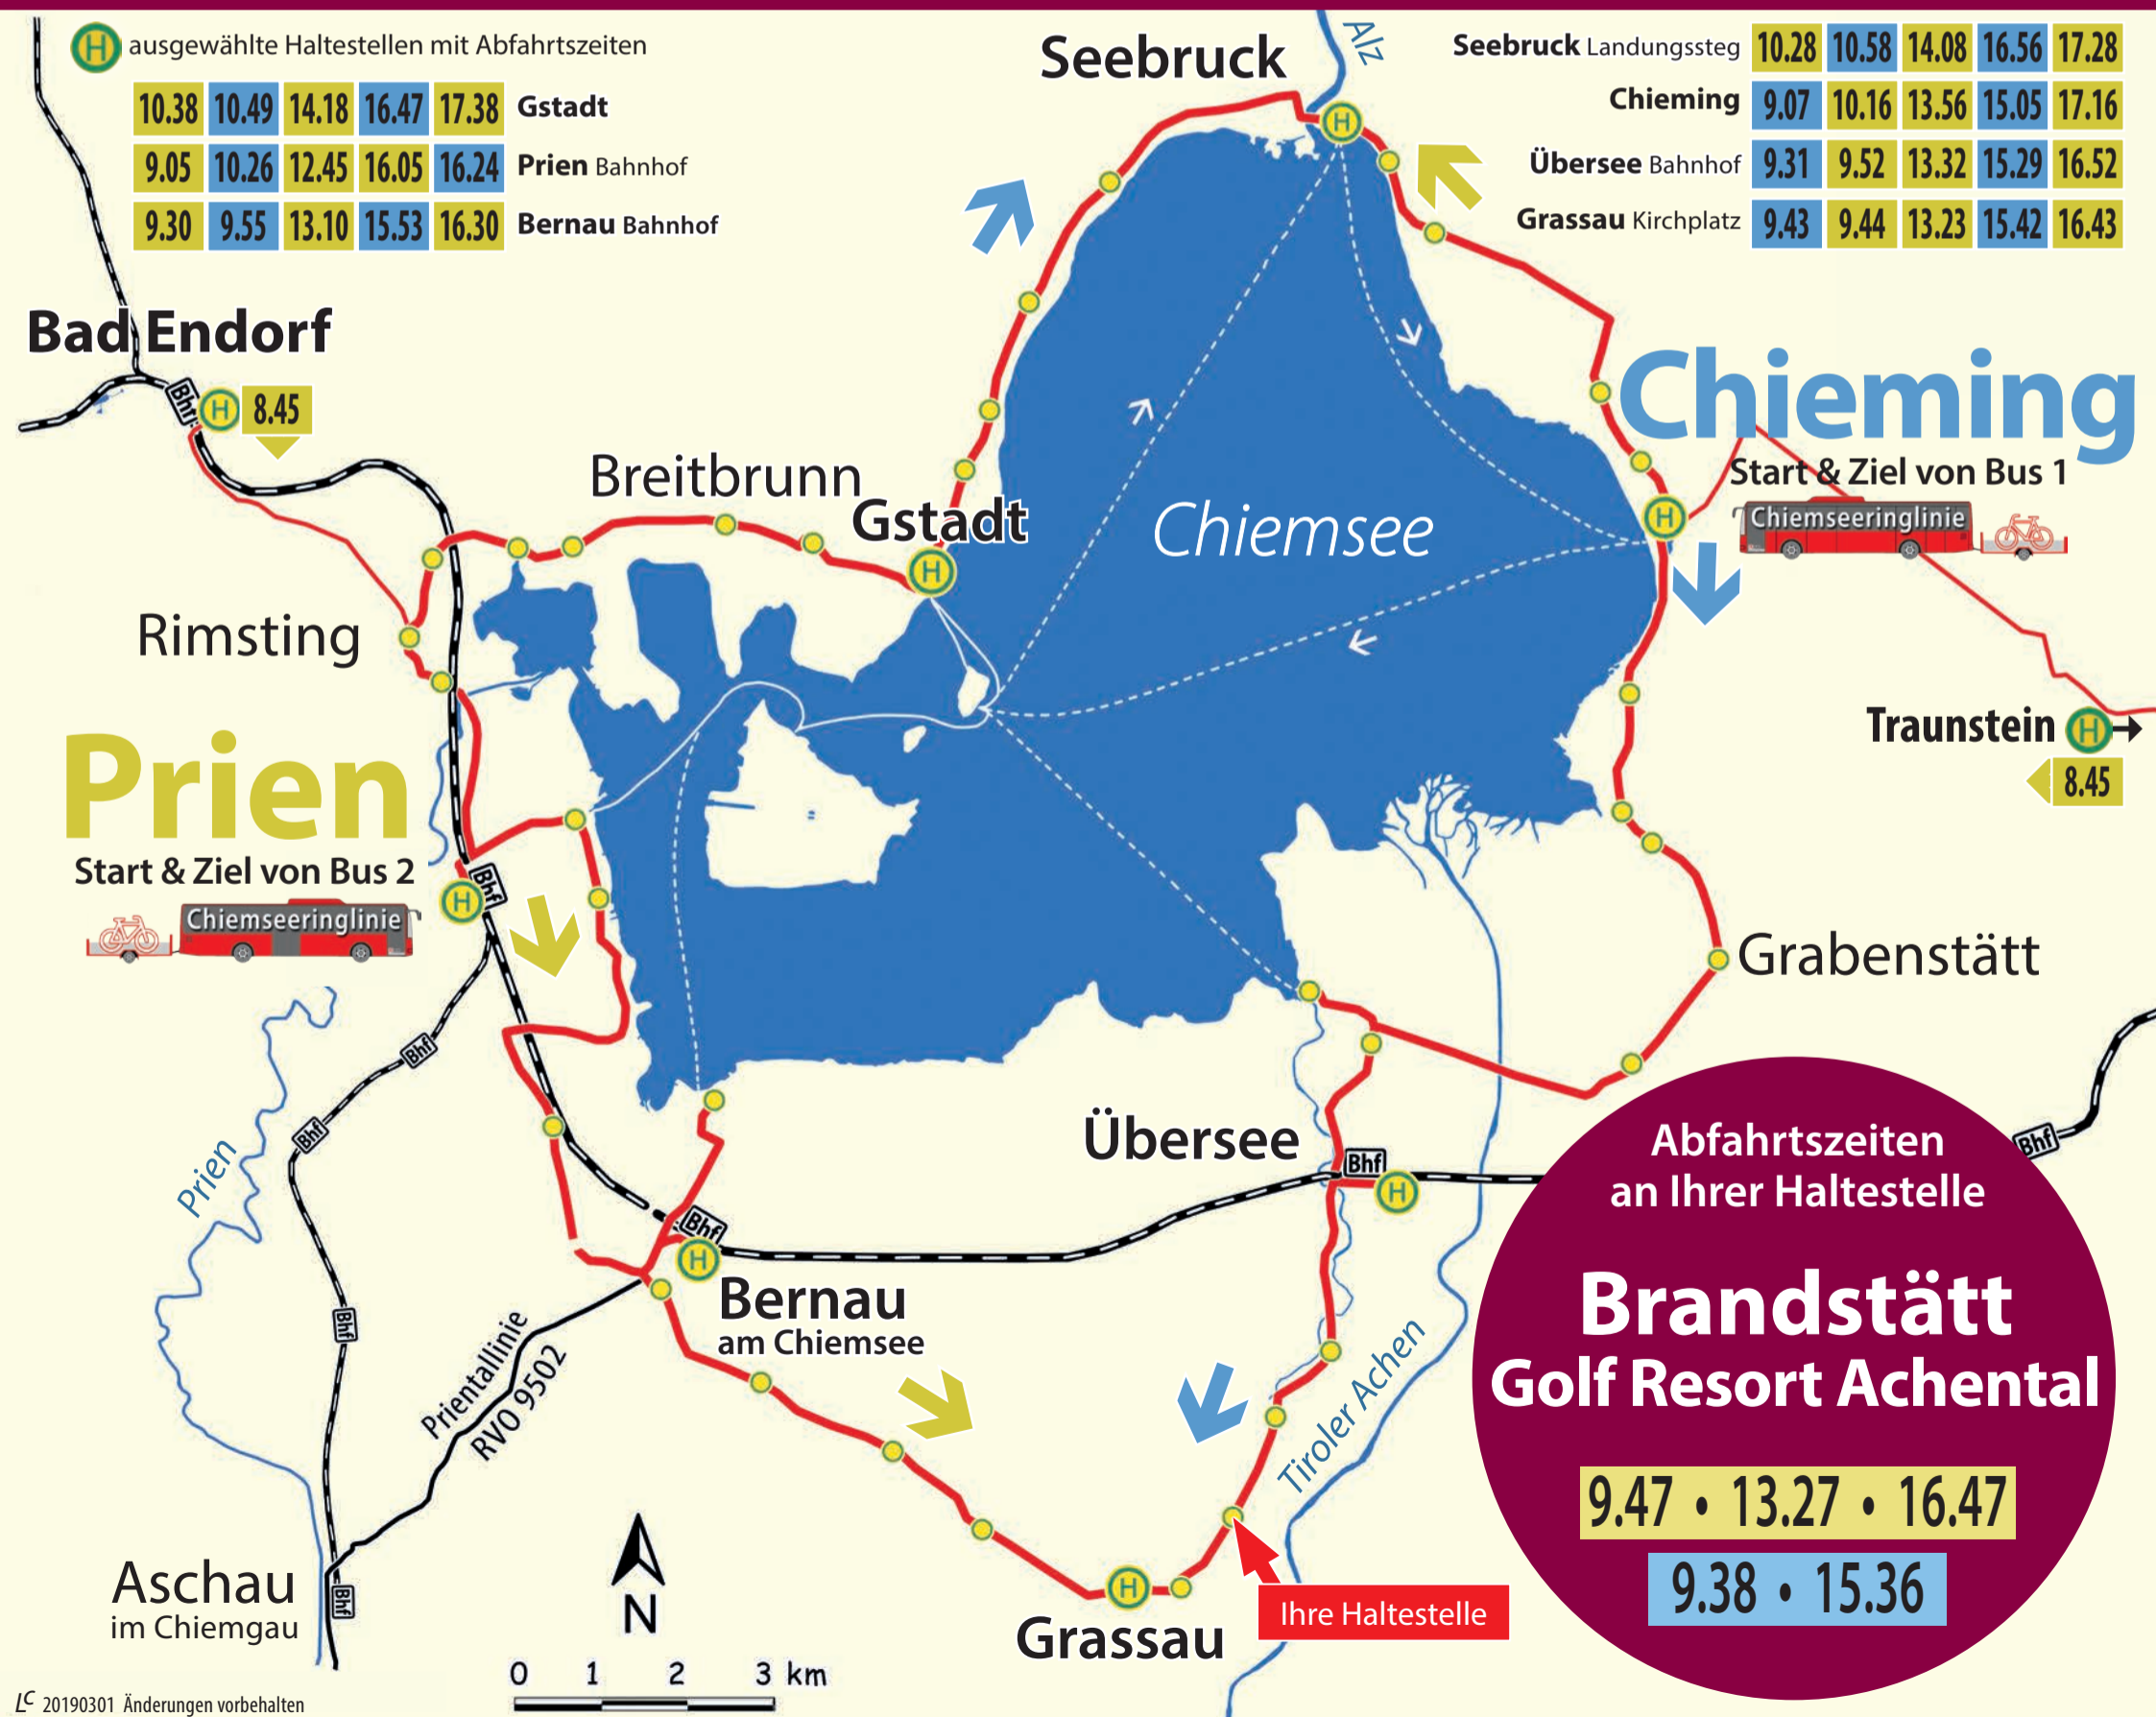

www.chiemseeringlinie.de

CHIEMSEERINGLINIE

Rad-, Wander- und Badebus RVO 9586
fährt täglich vom 25. Mai bis 6. Oktober 2019

www.chiemseeringlinie.de

CHIEMSEERINGLINIE

Rad-, Wander- und Badebus RVO 9586
fährt täglich vom 25. Mai bis 6. Oktober 2019

www.chiemseeringlinie.de

CHIEMSEERINGLINIE

Rad-, Wander- und Badebus RVO 9586
fährt täglich vom 25. Mai bis 6. Oktober 2019

© 20190305 Änderungen vorbehalten

www.chiemseeringlinie.de

CHIEMSEERINGLINIE

Rad-, Wander- und Badebus RVO 9586
fährt täglich vom 25. Mai bis 6. Oktober 2019

© 20190301 Änderungen vorbehalten

www.chiemseeringlinie.de

CHIEMSEERINGLINIE

Rad-, Wander- und Badebus RVO 9586
fährt täglich vom 25. Mai bis 6. Oktober 2019

www.chiemseeringlinie.de

CHIEMSEERINGLINIE

Rad-, Wander- und Badebus RVO 9586
fährt täglich vom 25. Mai bis 6. Oktober 2019