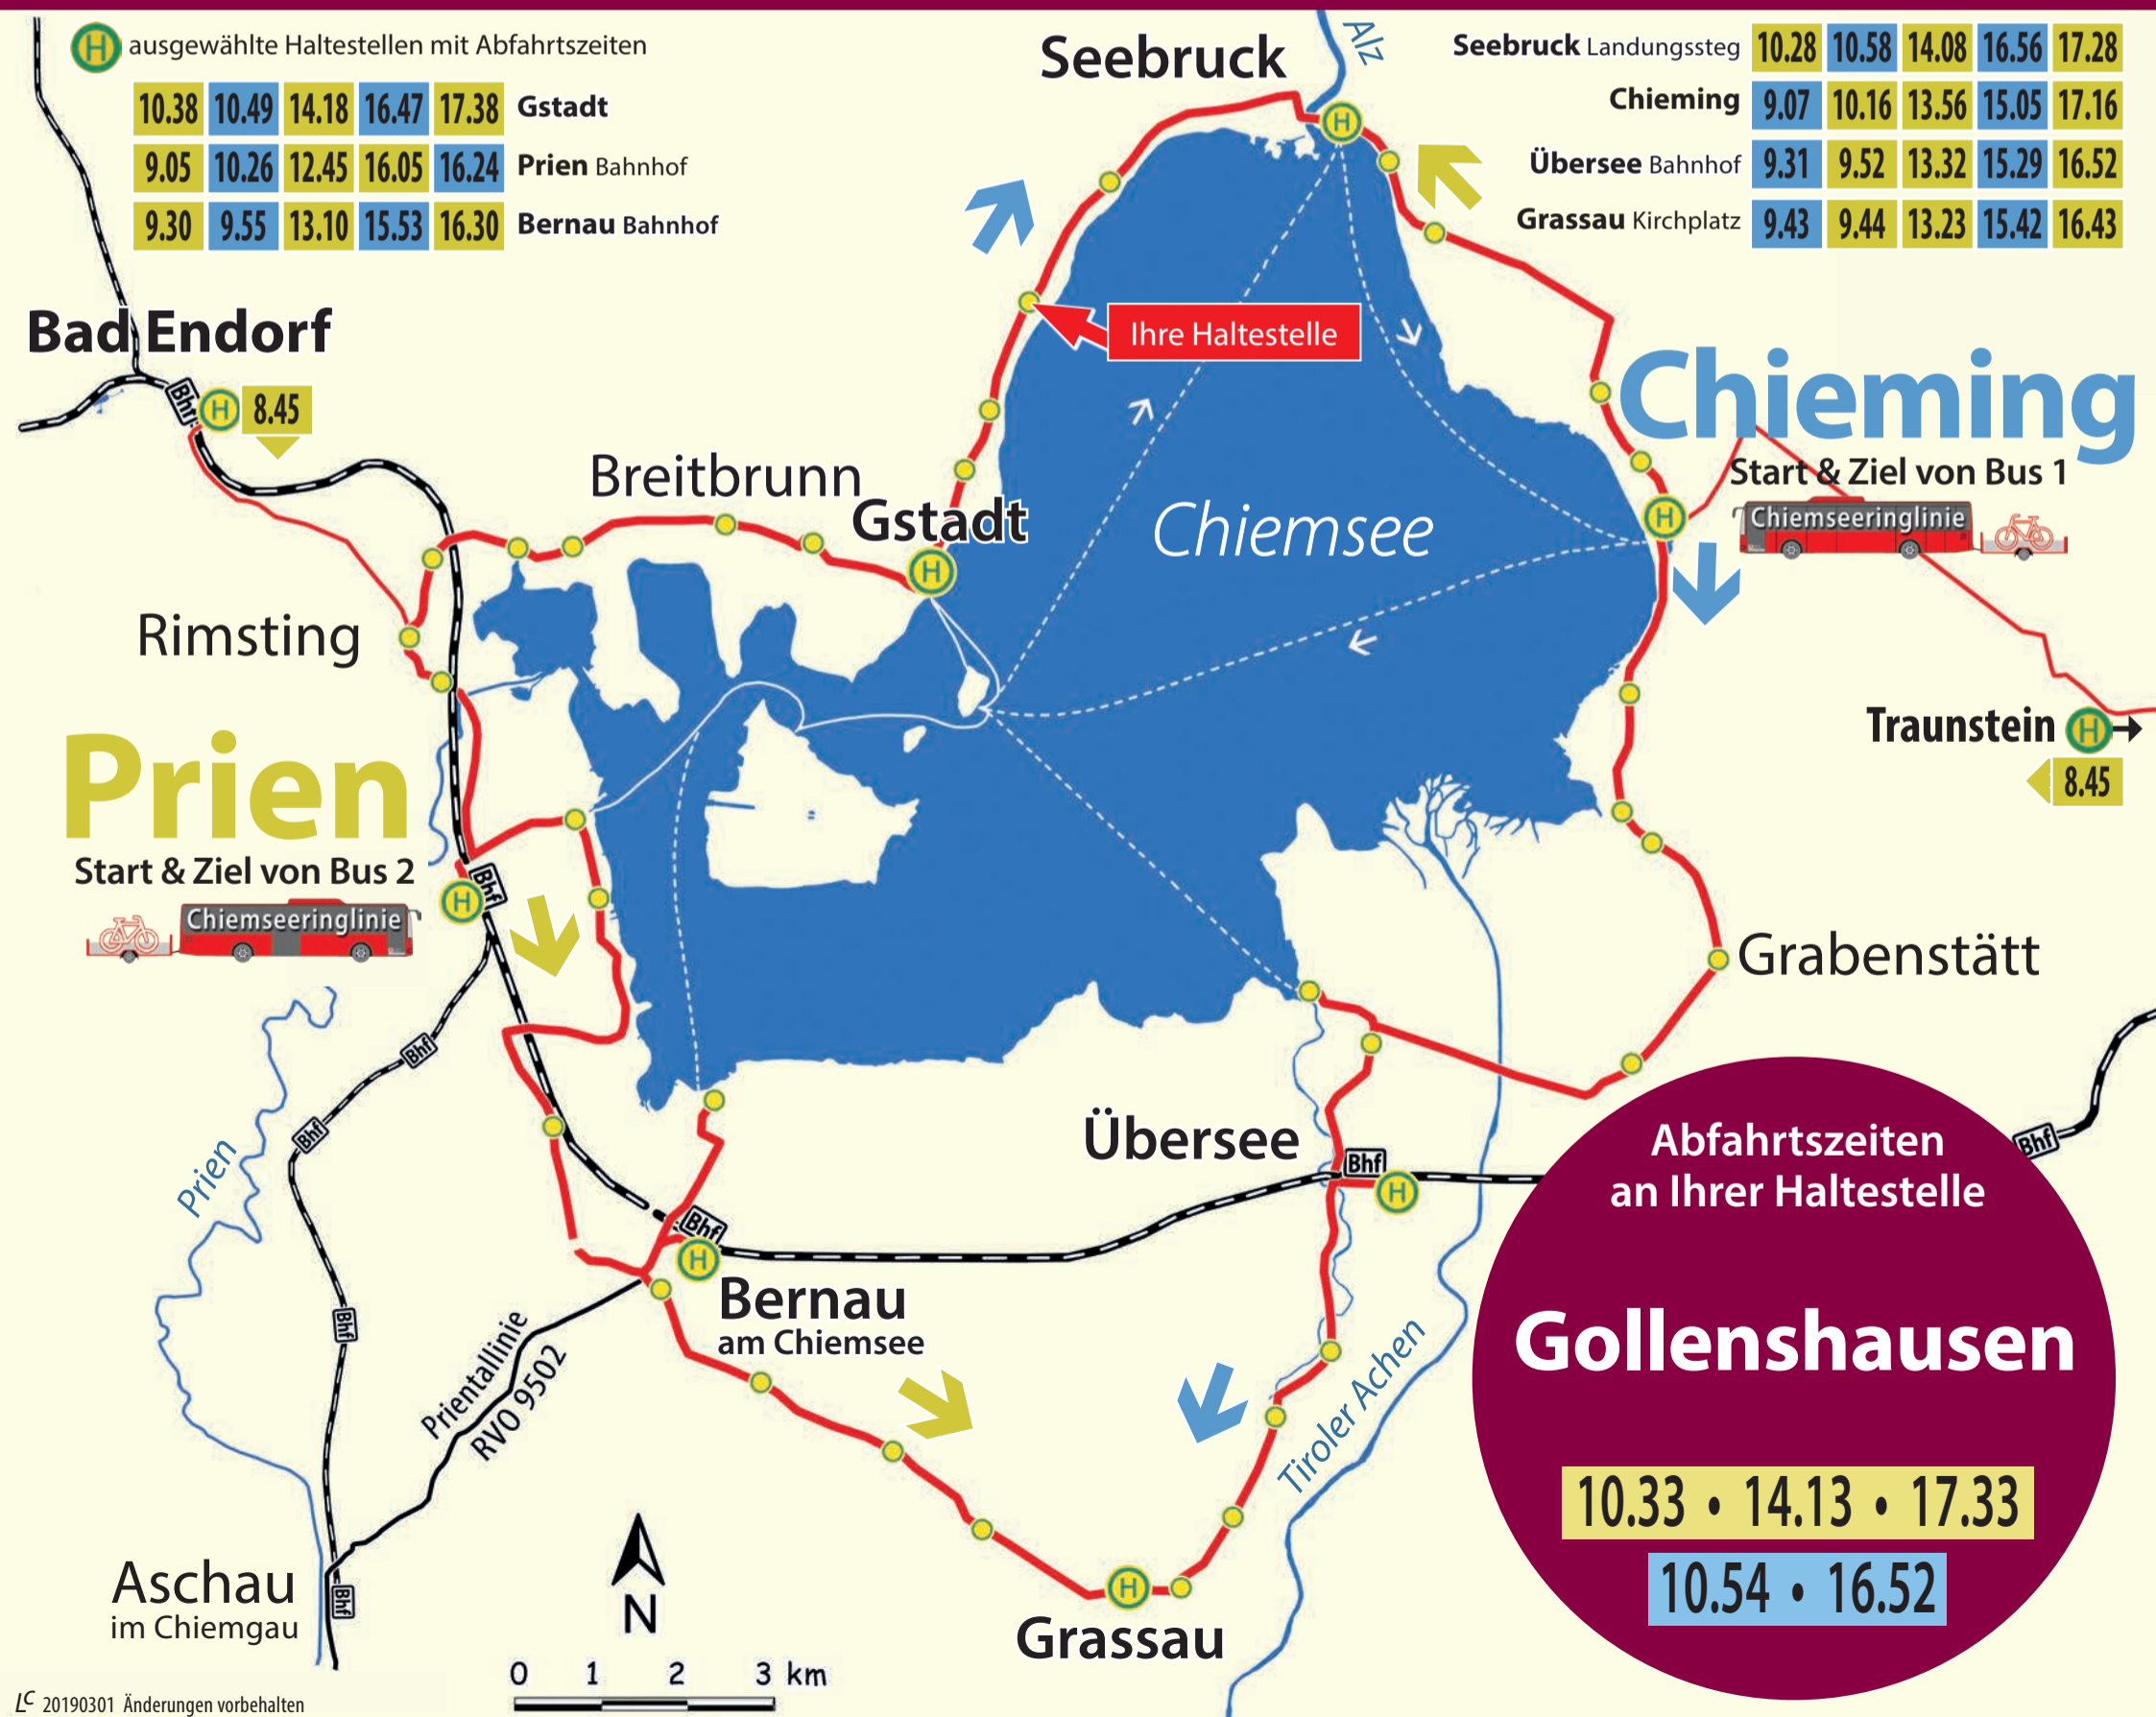

www.chiemseeringlinie.de

CHIEMSEERINGLINIE

Rad-, Wander- und Badebus RVO 9586
fährt täglich vom 25. Mai bis 6. Oktober 2019

www.chiemseeringlinie.de

CHIEMSEERINGLINIE

Rad-, Wander- und Badebus RVO 9586
fährt täglich vom 25. Mai bis 6. Oktober 2019

www.chiemseeringlinie.de

CHIEMSEERINGLINIE

Rad-, Wander- und Badebus RVO 9586
fährt täglich vom 25. Mai bis 6. Oktober 2019

© 20190301 Änderungen vorbehalten

www.chiemseeringlinie.de

CHIEMSEERINGLINIE

Rad-, Wander- und Badebus RVO 9586
fährt täglich vom 25. Mai bis 6. Oktober 2019

© 20190301 Änderungen vorbehalten

www.chiemseeringlinie.de

CHIEMSEERINGLINIE

Rad-, Wander- und Badebus RVO 9586
fährt täglich vom 25. Mai bis 6. Oktober 2019

www.chiemseeringlinie.de

CHIEMSEERINGLINIE

Rad-, Wander- und Badebus RVO 9586
fährt täglich vom 25. Mai bis 6. Oktober 2019