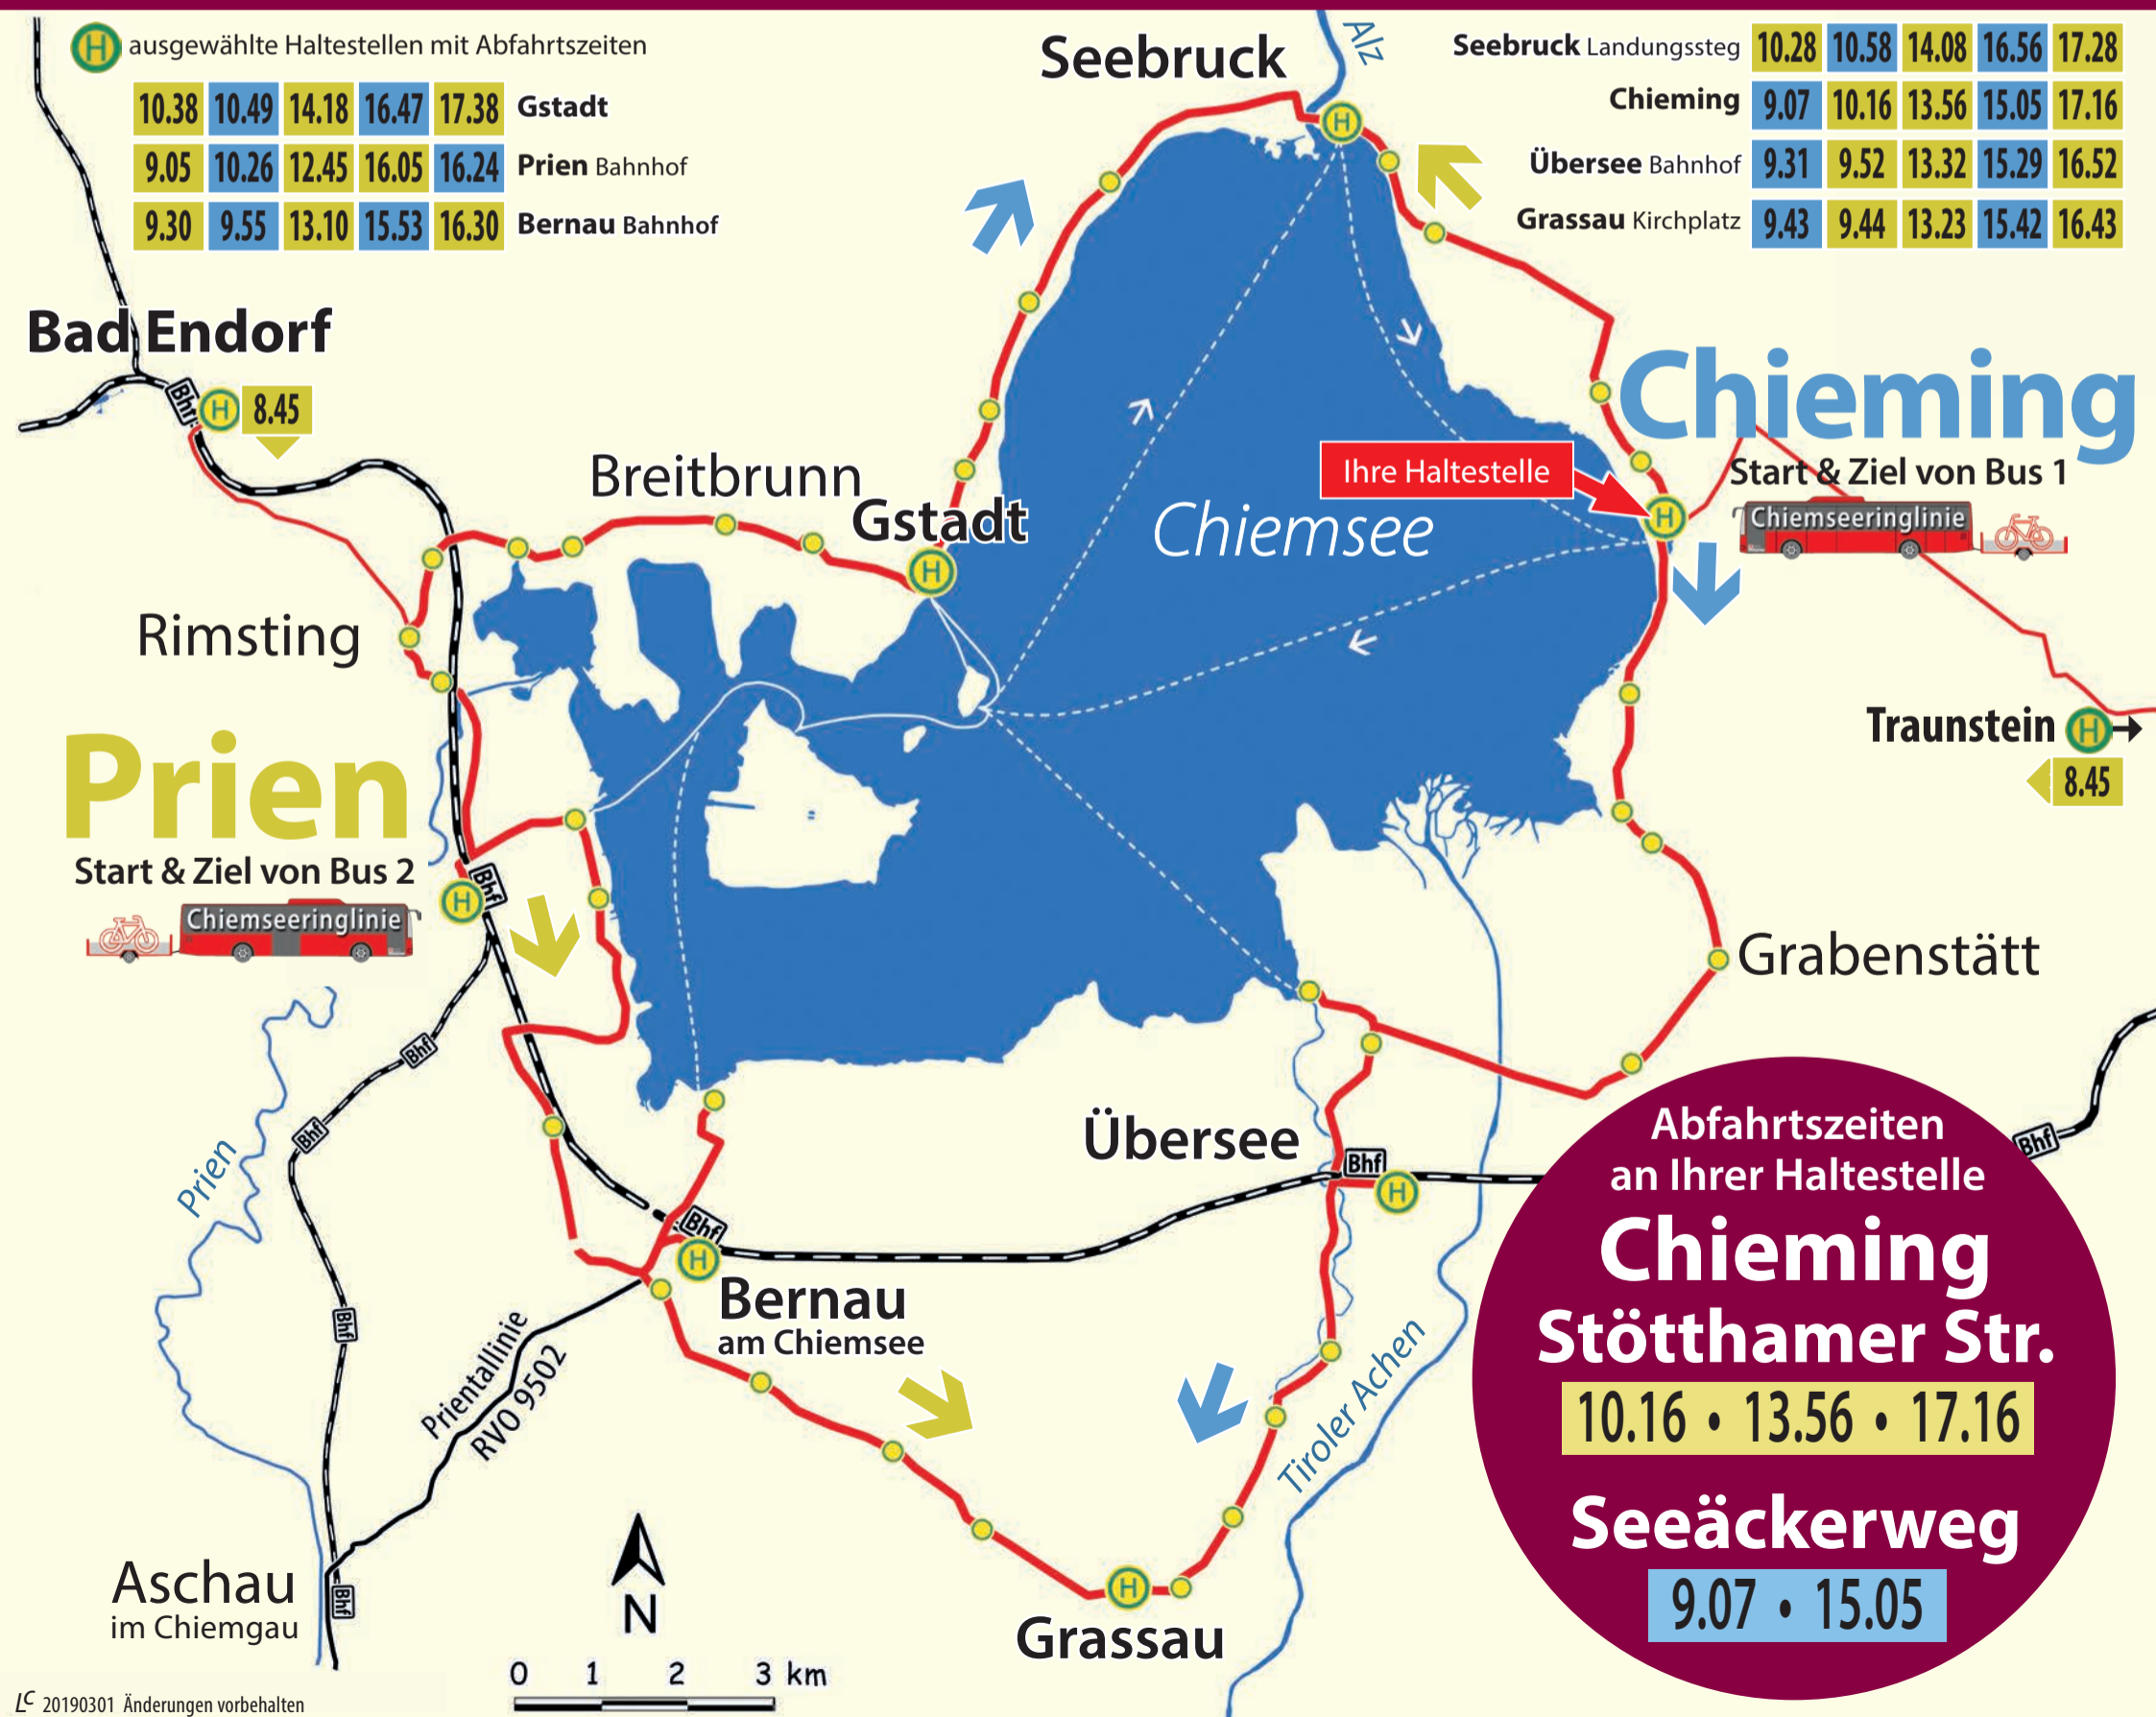

© 20190301 Änderungen vorbehalten

www.chiemseeringlinie.de

CHIEMSEERINGLINIE

Rad-, Wander- und Badebus RVO 9586
fährt täglich vom 25. Mai bis 6. Oktober 2019

www.chiemseeringlinie.de

CHIEMSEERINGLINIE

Rad-, Wander- und Badebus RVO 9586
fährt täglich vom 25. Mai bis 6. Oktober 2019

www.chiemseeringlinie.de

CHIEMSEERINGLINIE

Rad-, Wander- und Badebus RVO 9586
fährt täglich vom 25. Mai bis 6. Oktober 2019

© 20190301 Änderungen vorbehalten

www.chiemseeringlinie.de

CHIEMSEERINGLINIE

Rad-, Wander- und Badebus RVO 9586
fährt täglich vom 25. Mai bis 6. Oktober 2019

www.chiemseeringlinie.de

CHIEMSEERINGLINIE

Rad-, Wander- und Badebus RVO 9586
fährt täglich vom 25. Mai bis 6. Oktober 2019

www.chiemseeringlinie.de

CHIEMSEERINGLINIE

Rad-, Wander- und Badebus RVO 9586
fährt täglich vom 25. Mai bis 6. Oktober 2019