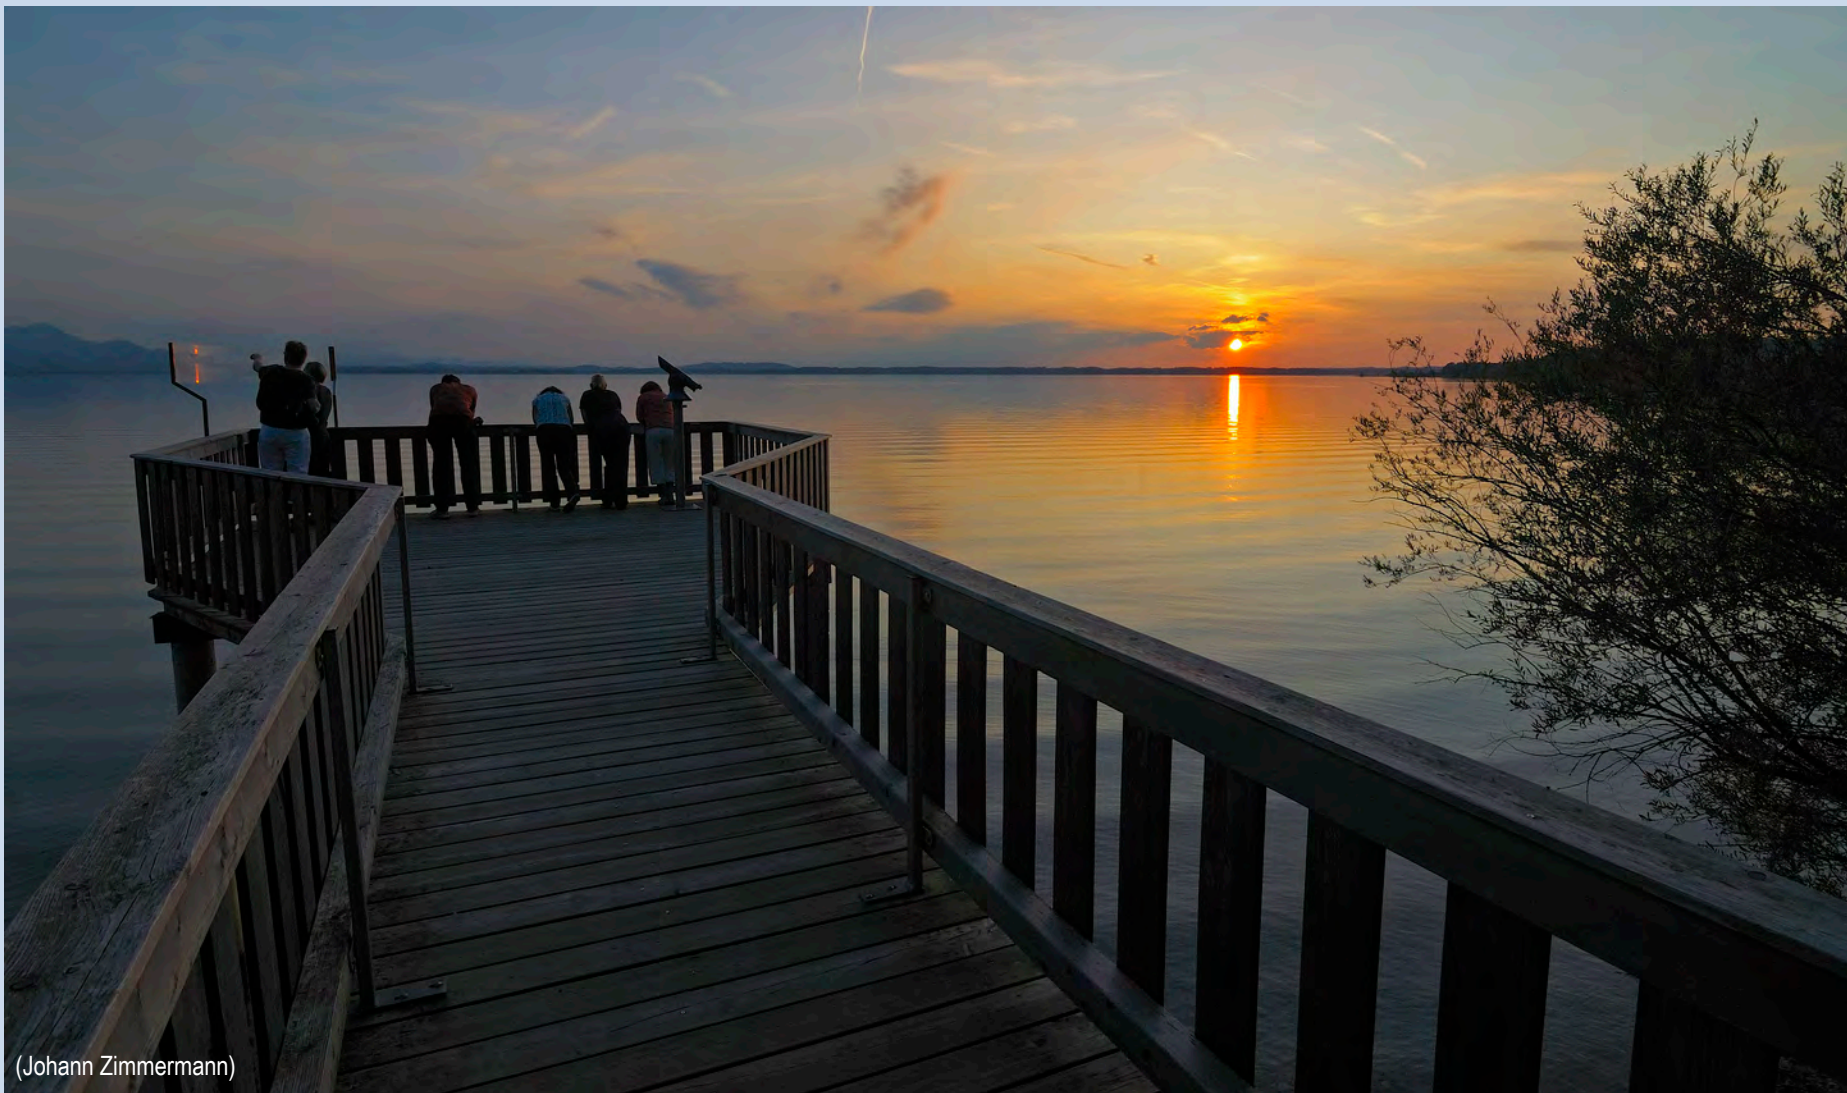

Natur.Erlebnis.Chiemsee

NatBec-CH_Annsicht/180514

Plattform
Chieming

Zum Sonnenuntergang