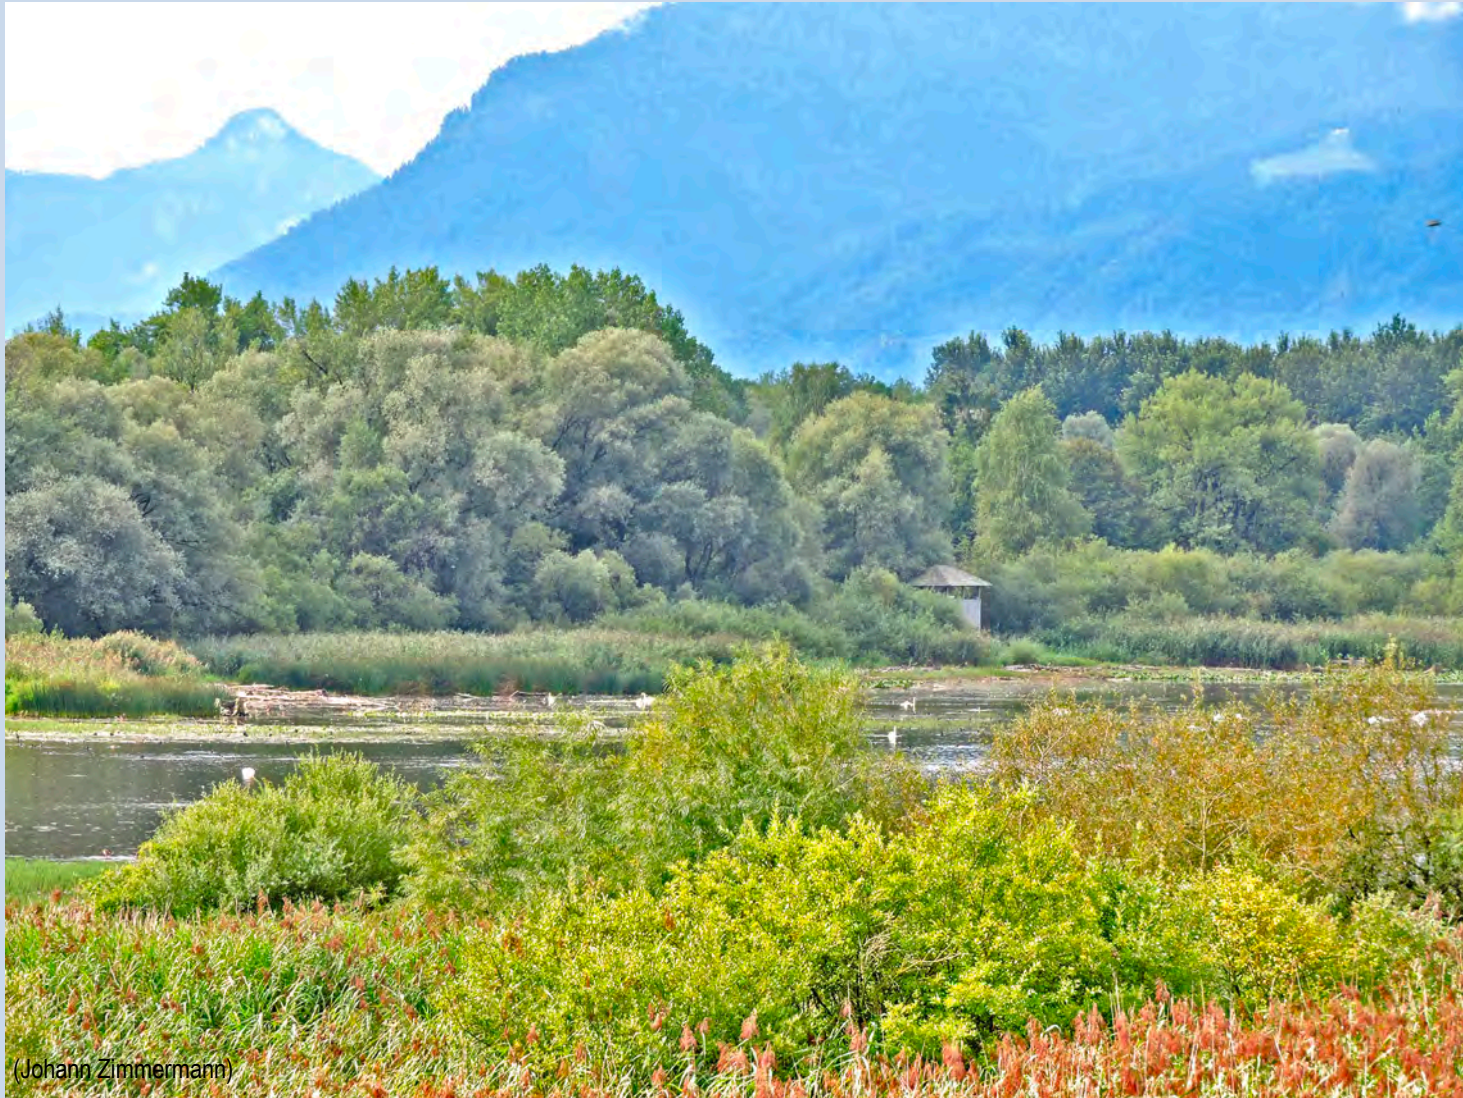

Turm
Hagenau

Suchbild: Kampenwand

Natur.Erlebnis.Chiemsee

(Johann Zimmermann)

Turm
Hagenau

Hirschauer Bucht mit dem HB-Turm

Natur.Erlebnis.Chiemsee

(Johann Zimmermann)

www.chiemseeagenda.de/infomaterial

Natur.Erlebnis.Chiemsee

(Michael Manitz)

Ruhezonen

für Vögel, Fische und Schilf
am Chiemsee

Ganzjährige Ruhezonen

Ruhezonen vom 1.3. - 31.7.

XX Naturbeobachtungsstationen