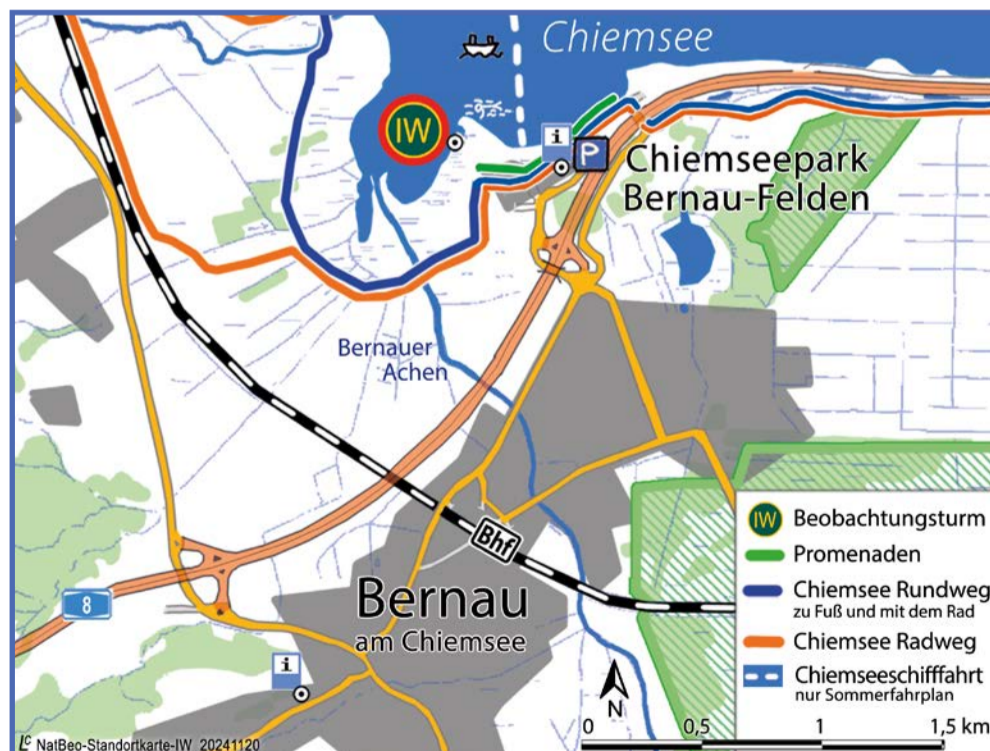

Beobachtungsturm Irschener Winkel im Chiemseepark Bernau-Felden

Bernau a.Ch.

geführte Vogelbeobachtungen 2026

— jeweils 9.00 Uhr —

4. Januar	1. Februar	1. März	5. April
3. Mai	7. Juni	5. Juli	2. August
6. September	4. Oktober	1. November	6. Dezember

Termine 2026

Über aktuelle Vogelbeobachtungen an der Beobachtungsstation informiert ein spezieller QR-Code, der auf einer Tafel an der Station angebracht ist. Einfach mit der Kamera des Smartphones abschnappen und es werden die gemeldeten Beobachtungen der letzten 14 Tage aus dem Internetportal www.ornitho.de abgefragt.