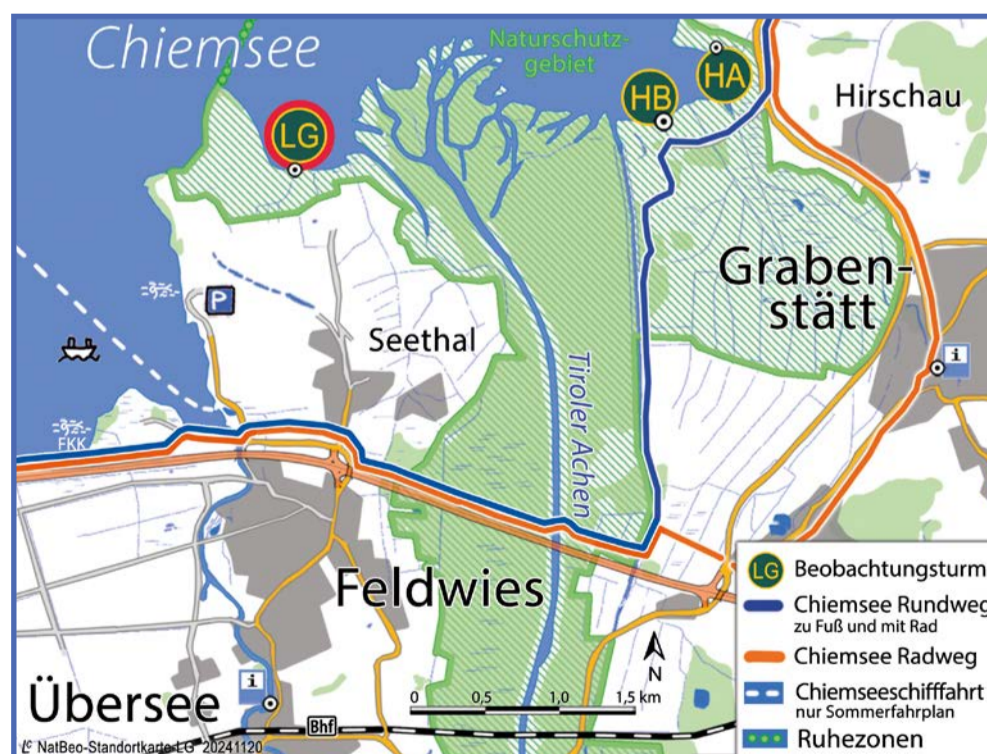

22. November

15.00 Uhr

13. Dezember

15.00 Uhr

Über aktuelle Vogelbeobachtungen an der Beobachtungsstation informiert ein spezieller QR-Code, der auf einer Tafel an der Station angebracht ist. Einfach mit der Kamera des Smartphones abschnappen und es werden die gemeldeten Beobachtungen der letzten 14 Tage aus dem Internetportal www.ornitho.de abgefragt.