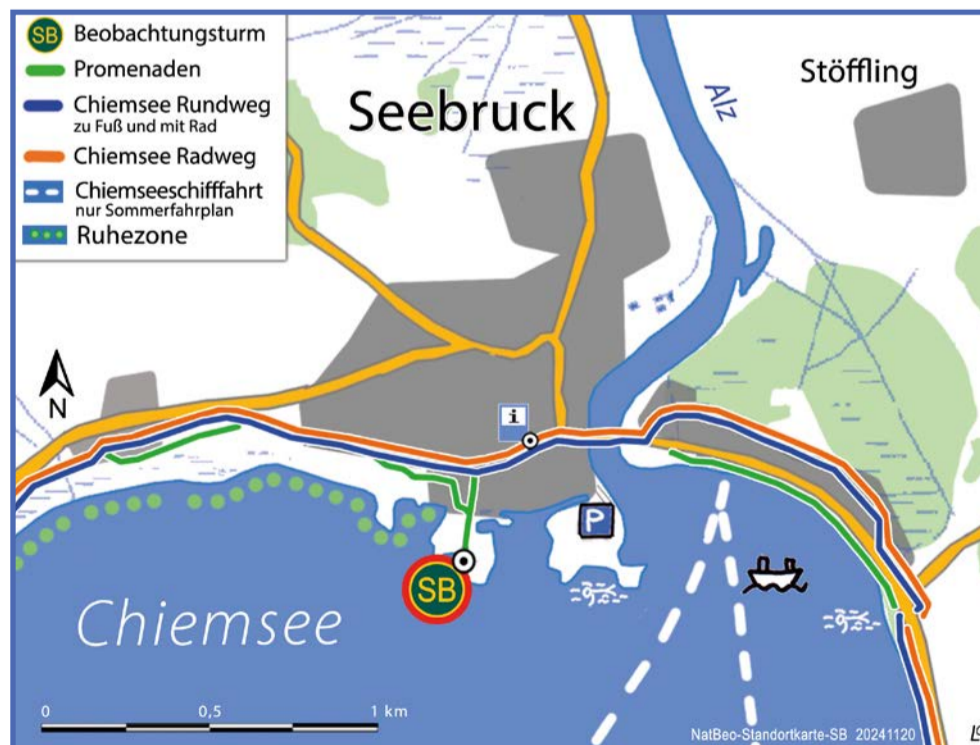

- ganzjährige Vogelbeobachtungen
- kostenfreie Teilnahme
- Anmeldung nur für Gruppen erforderlich
- Sonderführungen buchbar
- Bei sehr schlechtem Wetter ohne Sicht oder wenn die Buchten zugefroren sind, fallen die Termine aus.
- Faltblatt in der Tourist Info Seebruck, T. 08667 7139 www.seeon-seebruck.de
- Kontakt: Nikola Bichler Mobil 0172 8384192