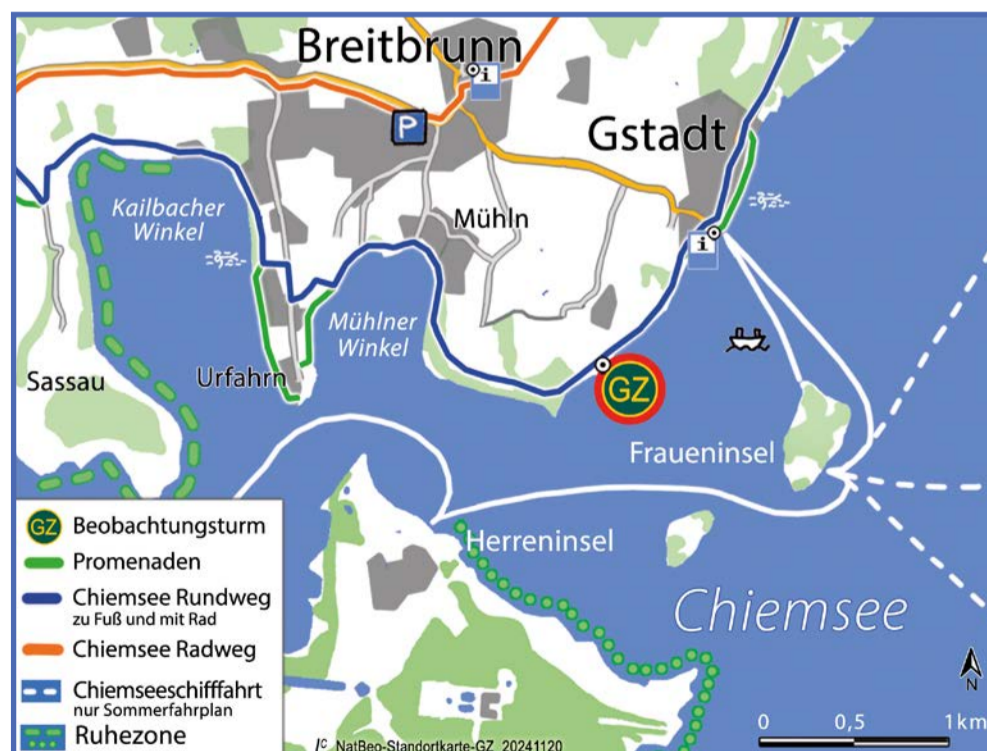

Termine 2026

Über aktuelle Vogelbeobachtungen an der Beobachtungsstation informiert ein spezieller QR-Code, der auf einer Tafel an der Station angebracht ist. Einfach mit der Kamera des Smartphones abschnappen und es werden die gemeldeten Beobachtungen der letzten 14 Tage aus dem Internetportal www.ornitho.de abgefragt.