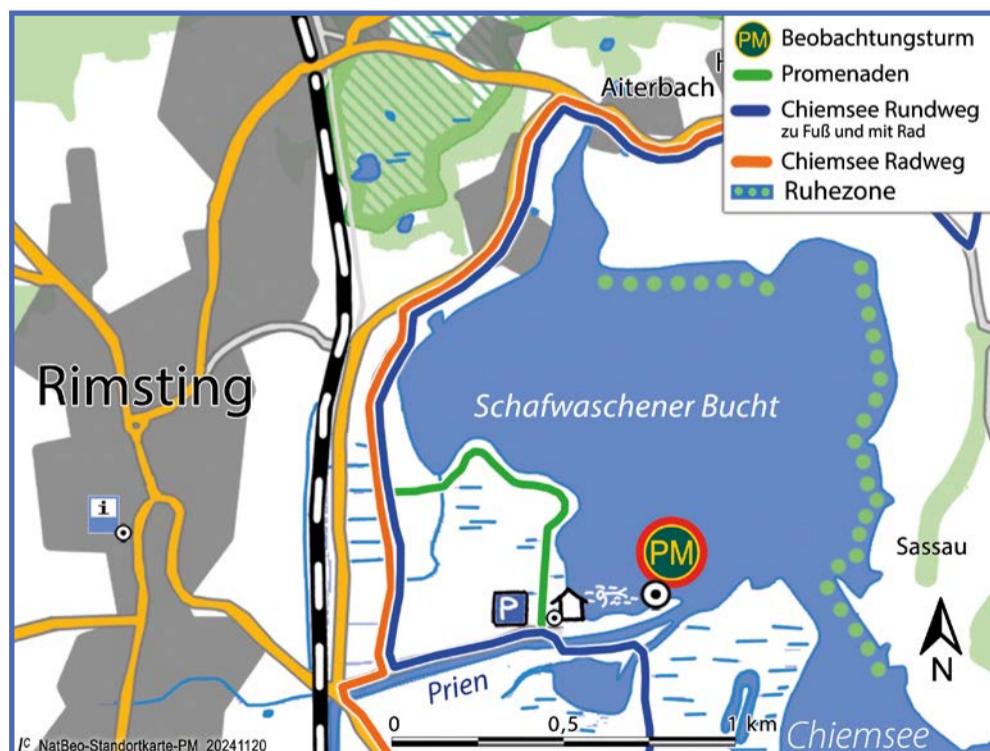

- ganzjährige Vogelbeobachtungen
- kostenfreie Teilnahme
- Anmeldung nur für Gruppen erforderlich
- Sonderführungen buchbar
- Bei sehr schlechtem Wetter ohne Sicht oder wenn die Buchten zugefroren sind, fallen die Termine aus.
- Faltblatt in der Tourist Info Rimsting, T. 08051 6876 21 www.urlaub-rimsting.de
- Kontakt: Konrad Hollerieth Mobil 0171 7027587