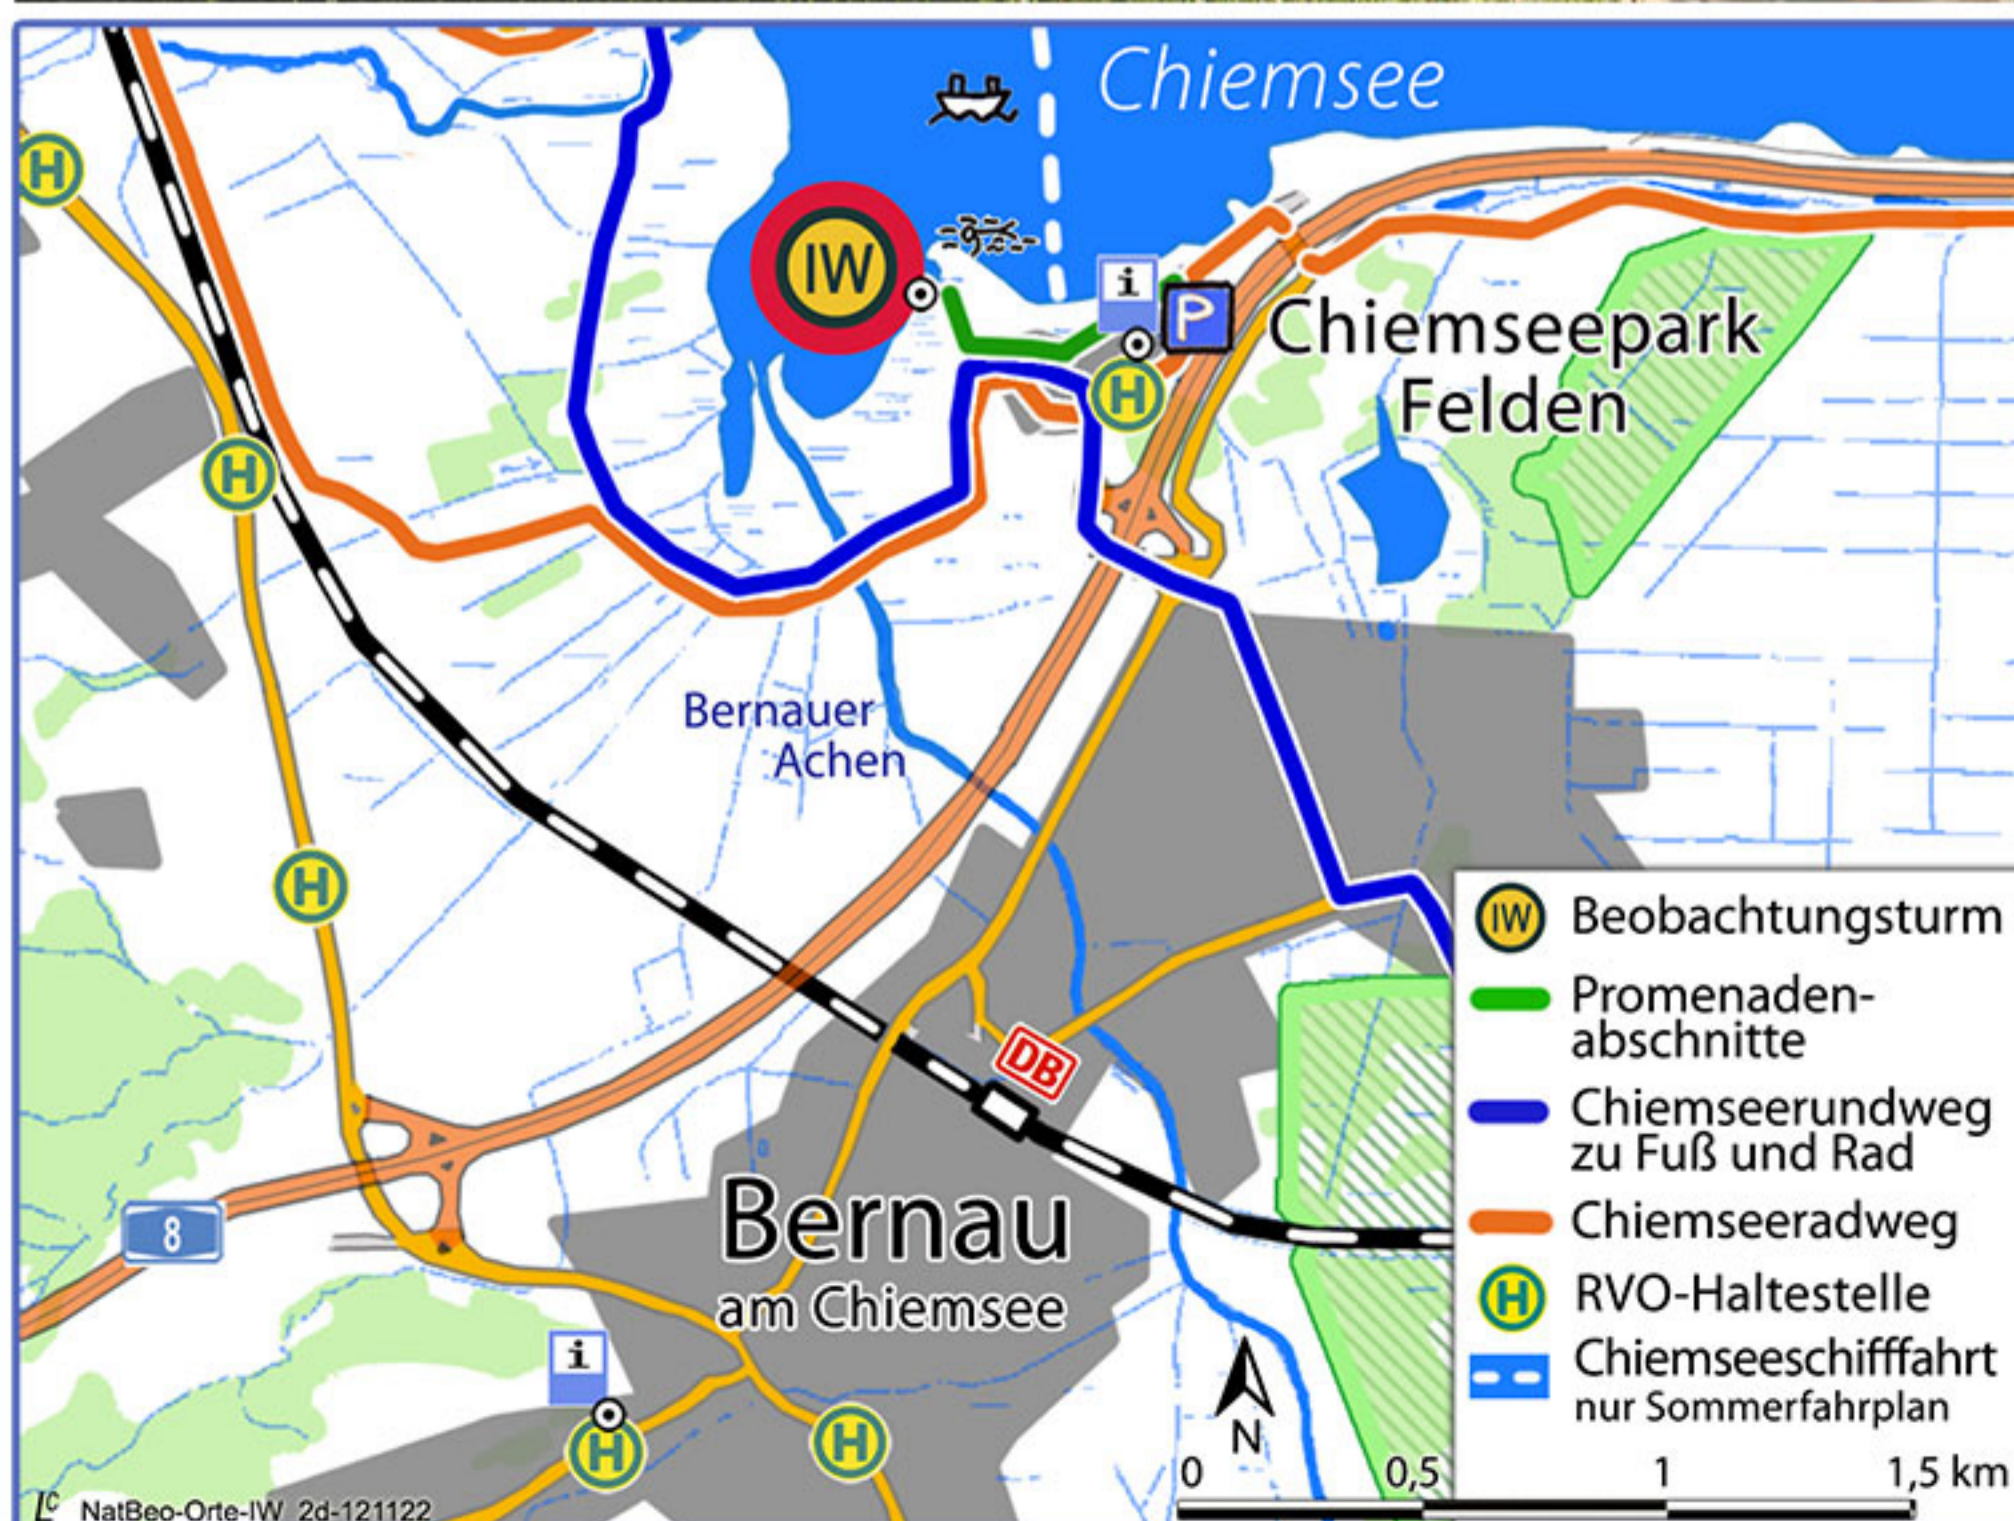

7. Juli

4. August

8. September

6. Oktober

3. November

1. Dezember

Termine  
**2013**  
jeweils 9:00 Uhr

- ganzjährige Vogelbeobachtungen
- **kostenfreie Teilnahme**
- Anmeldung nur für Gruppen erforderlich
- Sonderführungen buchbar
- Faltblatt bei Tourist Info: Bernau, Tel. 08051 / 98680 [www.bernau-am-chiemsee.de](http://www.bernau-am-chiemsee.de) Infocenter, Tel. 08051/965550 [www.chiemsee-alpenland.de](http://www.chiemsee-alpenland.de)
- Bei sehr schlechtem Wetter ohne Sicht oder wenn die Buchten zugefroren sind, fallen die Termine aus.