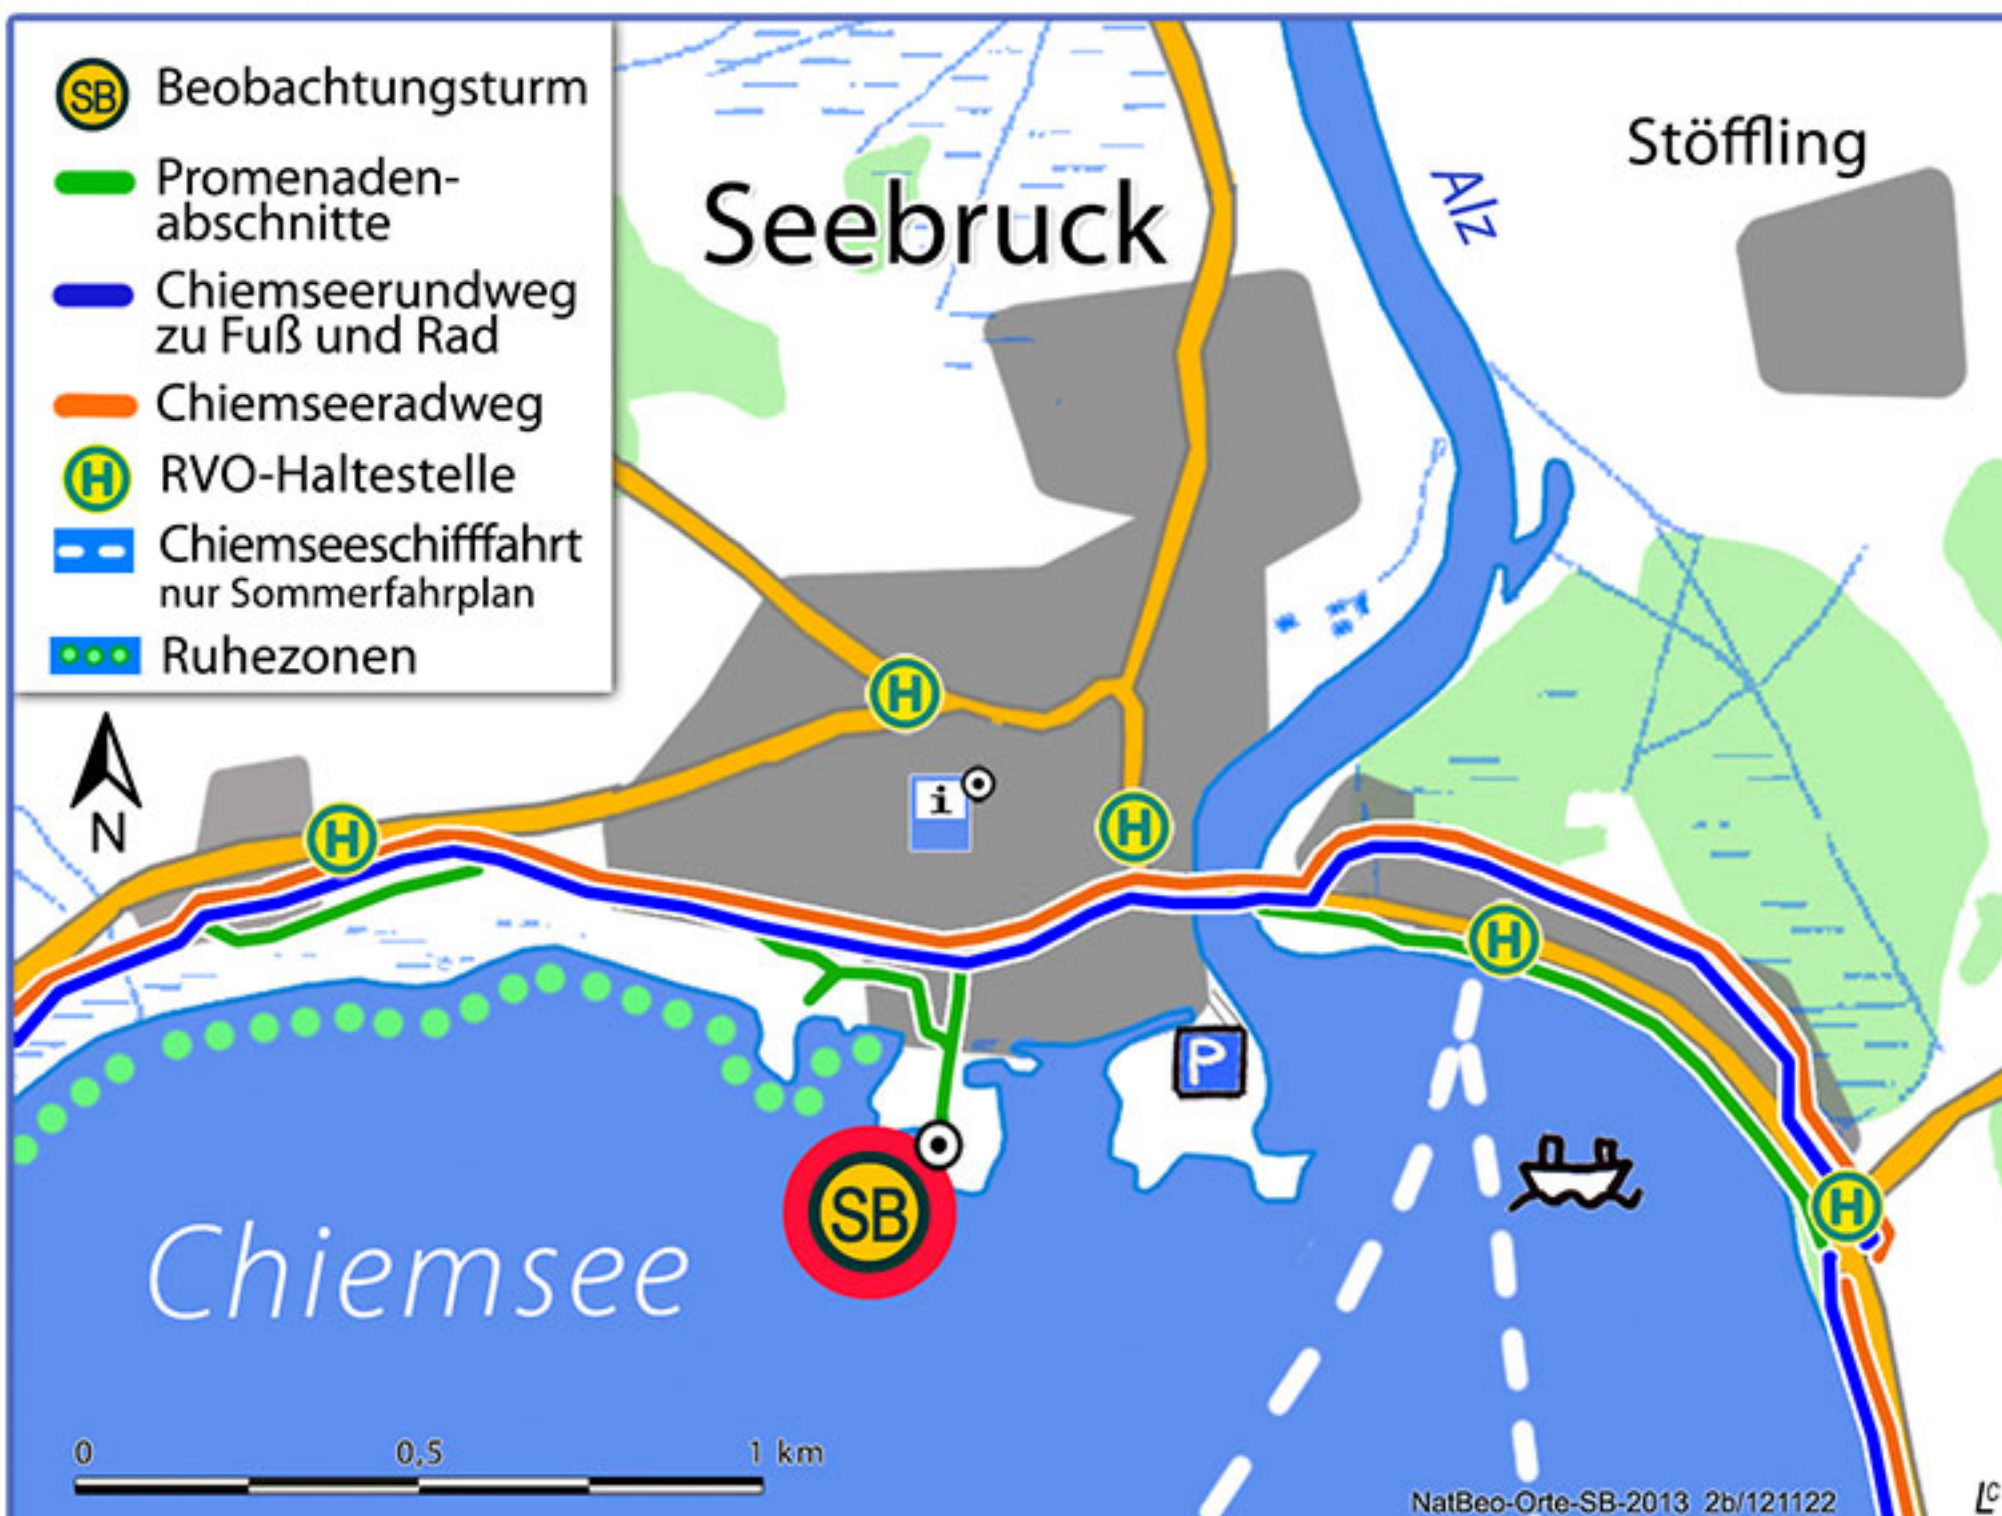

Beobachtungsturm Seebruck im Kurpark

geführte Vogelbeobachtungen 2013 in Seebruck

— jeweils 9:00 Uhr —

13. Januar	10. Februar	10. März	14. April
12. Mai	9. Juni	14. Juli	11. August
15. September	13. Oktober	10. November	8. Dezember

SB

Termine
2013
jeweils 9:00 Uhr

- Beobachtungsturm
- Promenadenabschnitte
- Chiemseerundweg zu Fuß und Rad
- Chiemseeradweg
- RVO-Haltestelle
- Chiemseeschiffahrt nur Sommerfahrplan
- Ruhezonen

- ganzjährige Vogelbeobachtungen
- **kostenfreie Teilnahme**
- Anmeldung nur für Gruppen erforderlich
- Sonderführungen buchbar
- Faltblatt bei Tourist Info Seebruck, Tel. 08667 / 7139 www.seeon-seebruck.de
- Bei sehr schlechtem Wetter ohne Sicht oder wenn die Buchten zugefroren sind, fallen die Termine aus.