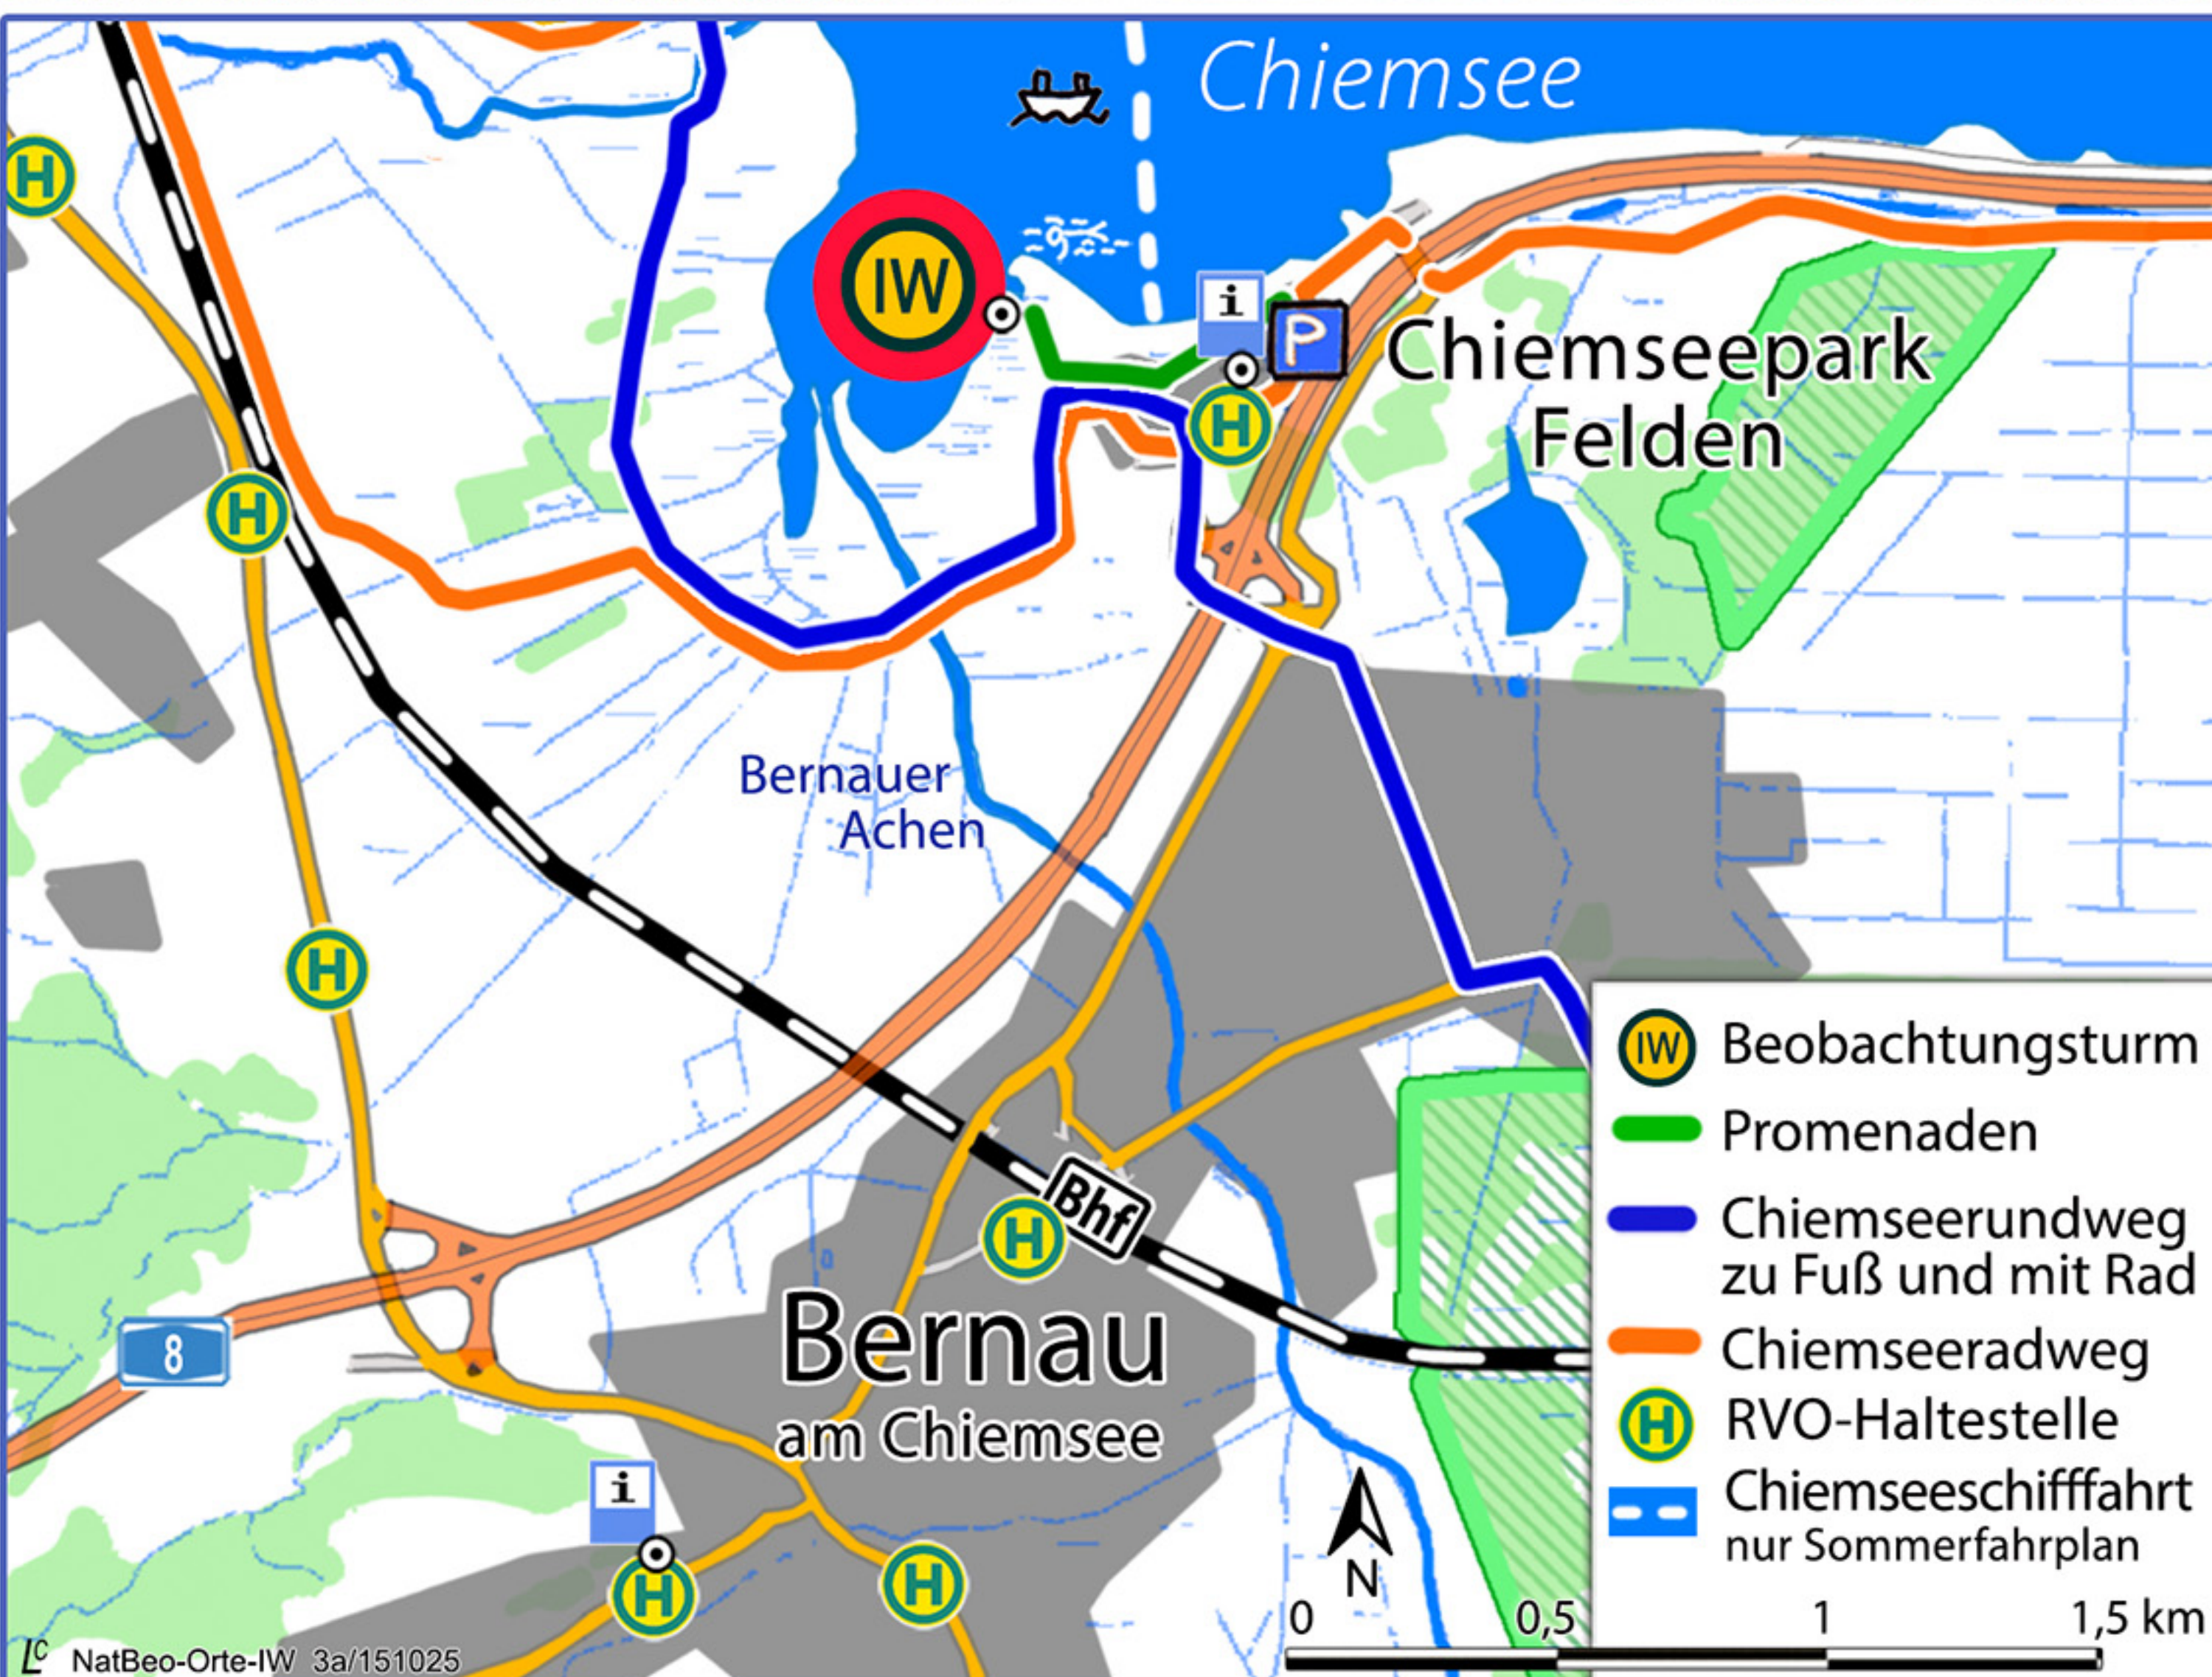

Beobachtungsturm Irschener Winkel

Chiemseepark Felden

Bernau

geführte Vogelbeobachtungen 2016 in Bernau

— jeweils 9:00 Uhr —

10. Januar

7. Februar

6. März

10. April

8. Mai

5. Juni

10. Juli

7. August

11. September

9. Oktober

6. November

11. Dezember

- ganzjährige Vogelbeobachtungen
- **kostenfreie Teilnahme**
- Anmeldung nur für Gruppen erforderlich
- Sonderführungen buchbar
- Faltblatt in den Tourist Infos:
  Bernau, Tel. 08051 / 98680
  www.bernau-am-chiemsee.de
  Infocenter, Tel. 08051/965550
  www.chiemsee-alpenland.de
- Bei sehr schlechtem Wetter ohne Sicht oder wenn die Buchten zugefroren sind, fallen die Termine aus.

www.naturerlebnis-chiemsee.de
www.chiemseeagenda.de

Abwasser- und Umwelt-
verband Chiemsee (AZV)
Tel. 08051 / 6901 10