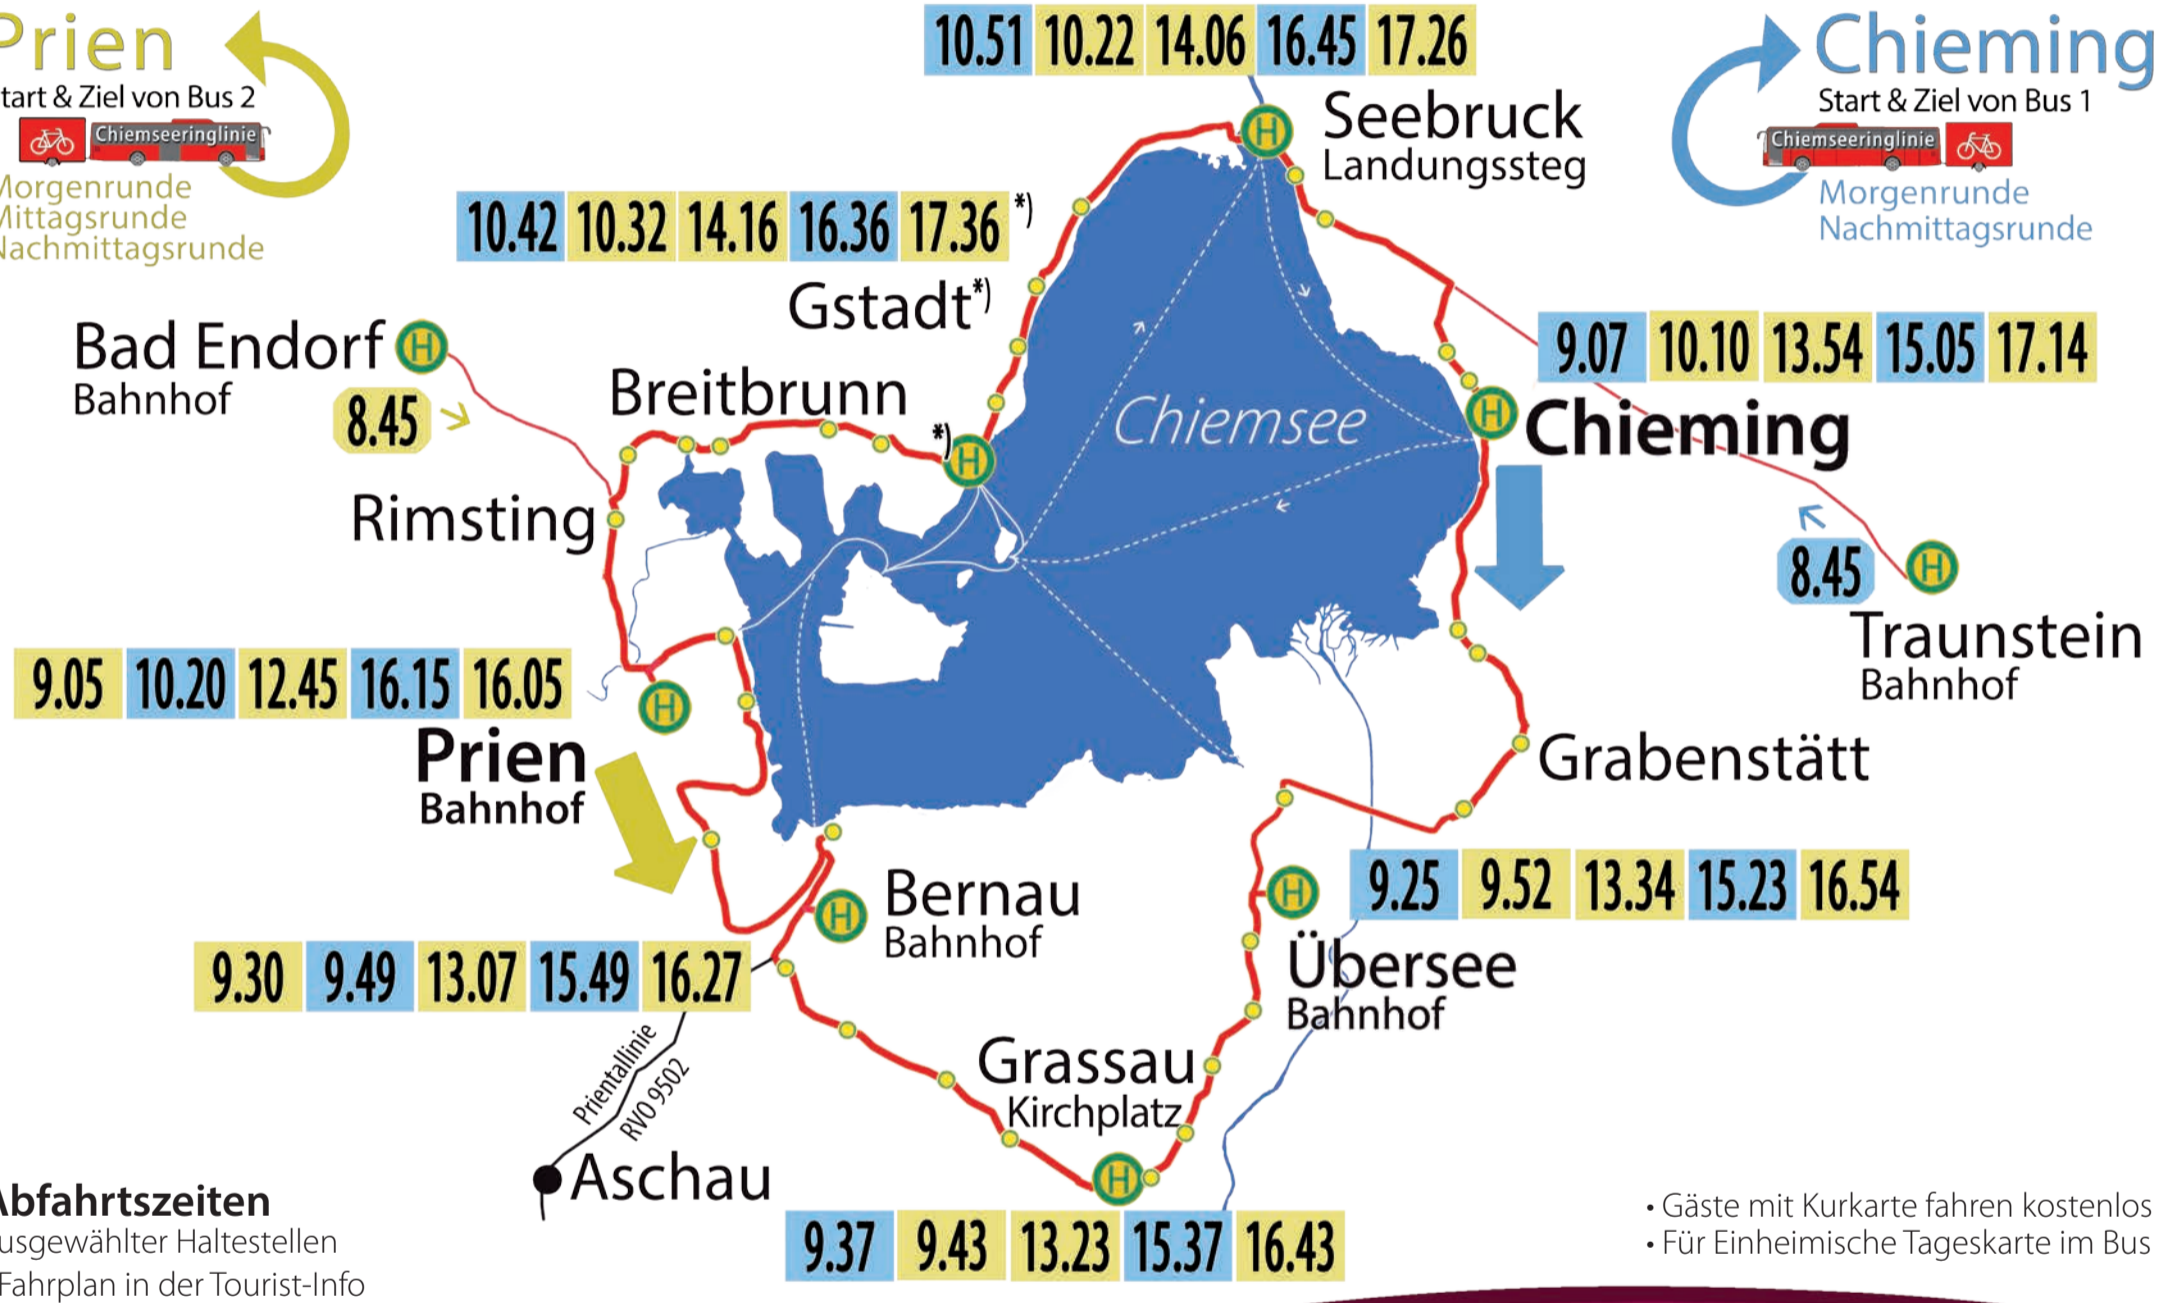

**Prien**  
 Start & Ziel von Bus 2  
 Chiemseeringlinie  
 Morgenrunde  
 Mittagsrunde  
 Nachmittagsrunde

**Chieming**  
 Start & Ziel von Bus 1  
 Chiemseeringlinie  
 Morgenrunde  
 Nachmittagsrunde

# Chiemseeringlinie

Rad- und Wanderbus RVO 9586

fährt täglich vom 14. Mai bis 9. Oktober 2016

[www.chiemseeringlinie.de](http://www.chiemseeringlinie.de)