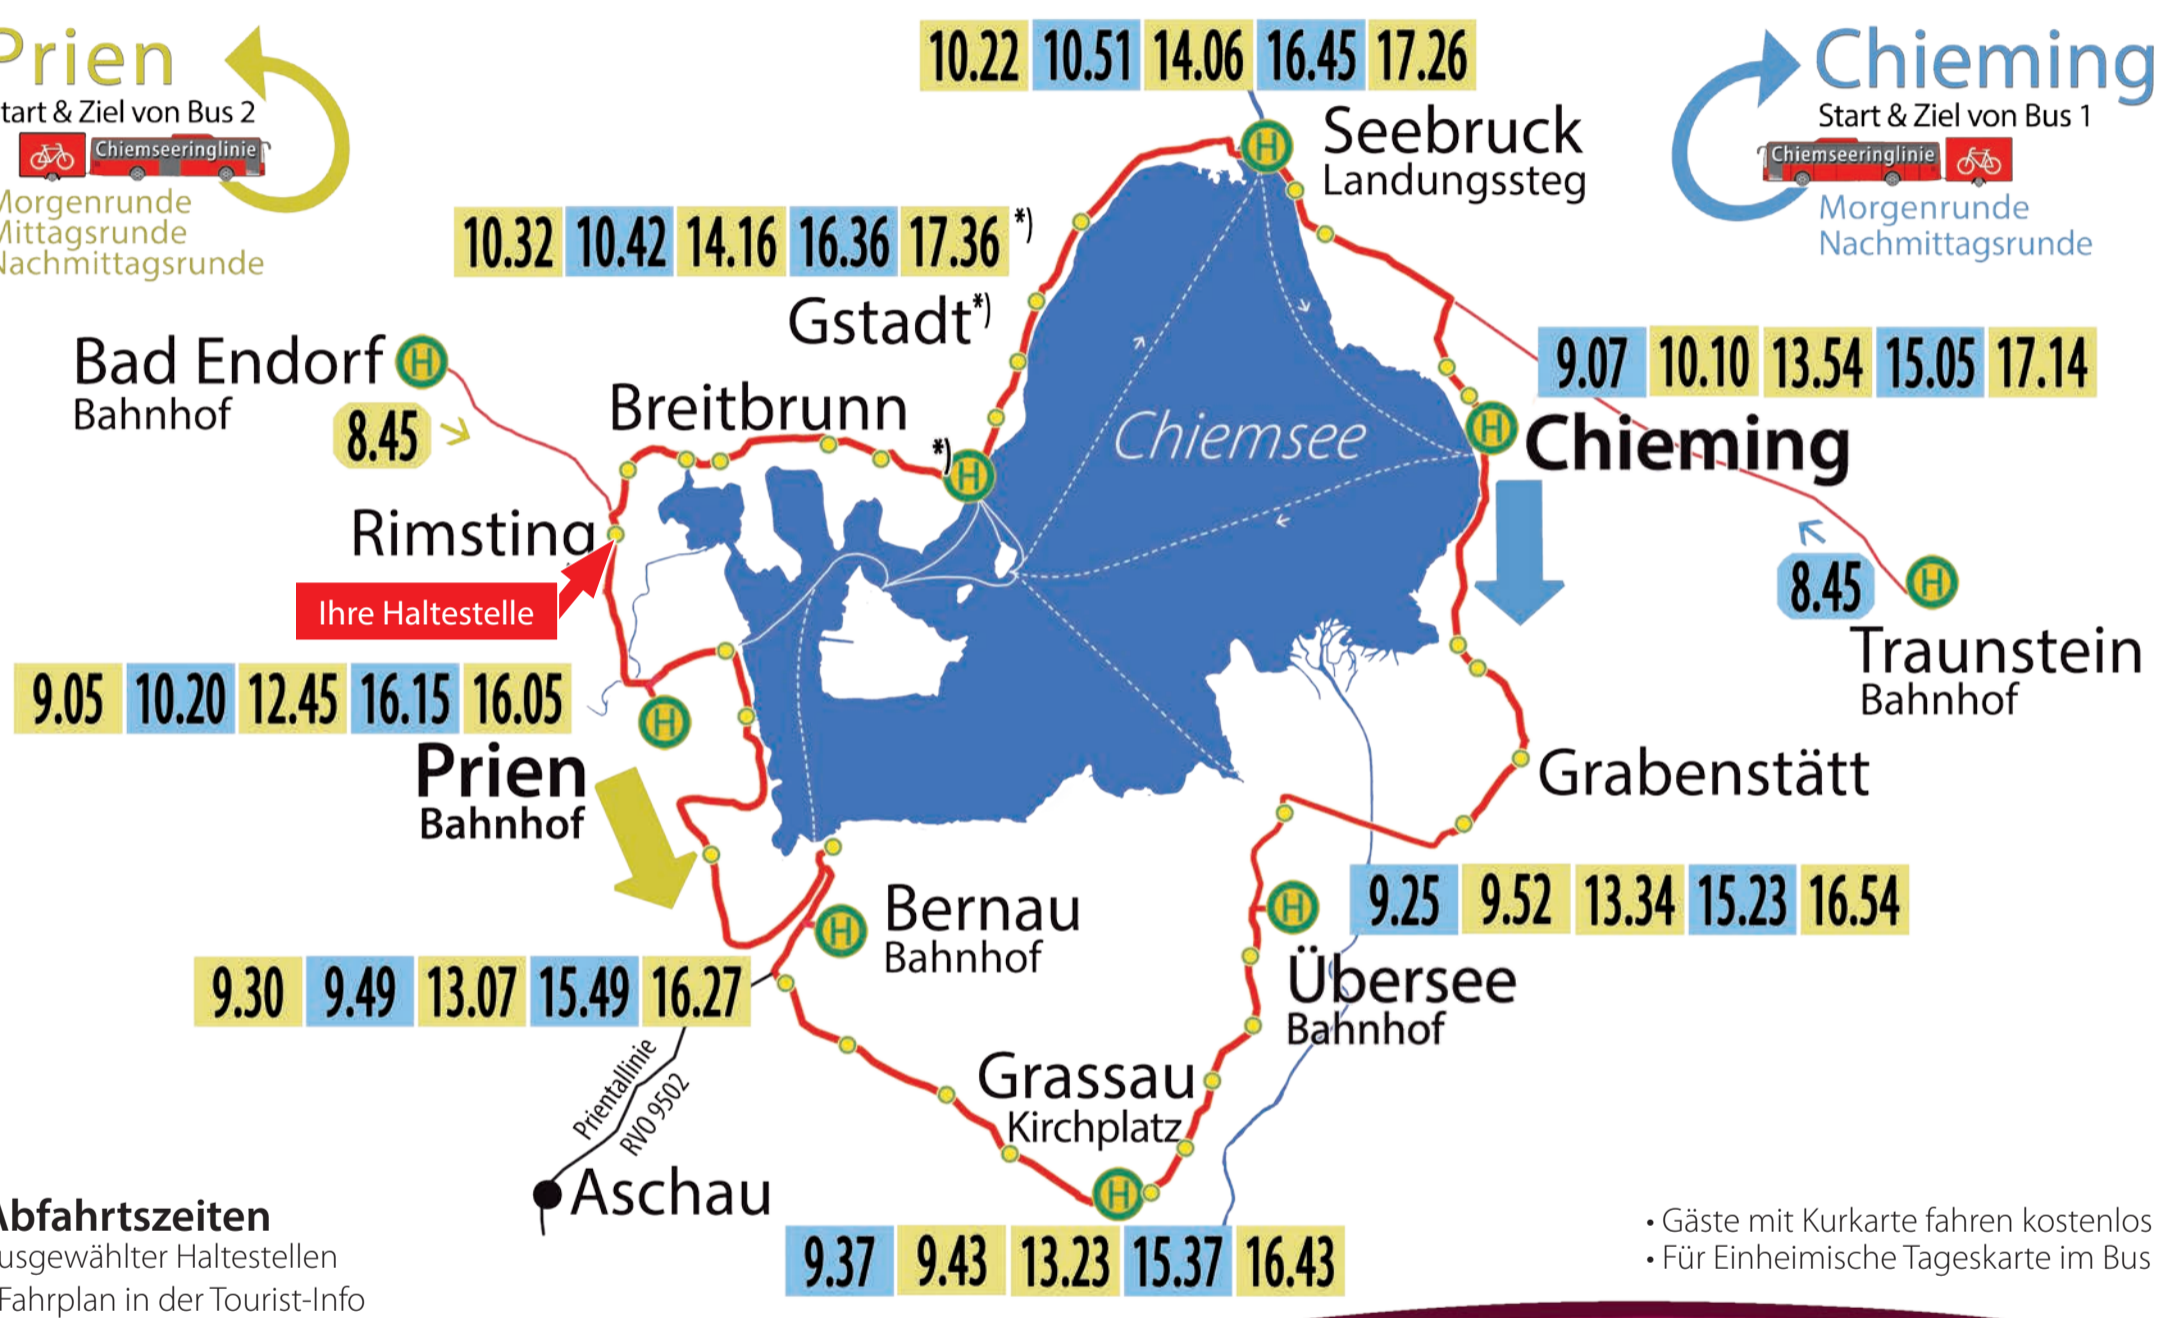

Abfahrtszeiten an Ihrer Haltestelle

Rimsting Ort

8.50 • 10.43 • 14.27 • 17.47

10.28 • 16.23

Prien

Start & Ziel von Bus 2

Chiemseeringlinie

Morgenrunde
Mittagsrunde
Nachmittagsrunde

Chieming

Start & Ziel von Bus 1

Chiemseeringlinie

Morgenrunde
Nachmittagsrunde

Chiemseeringlinie

Rad- und Wanderbus RVO 9586

fährt täglich vom 14. Mai bis 9. Oktober 2016